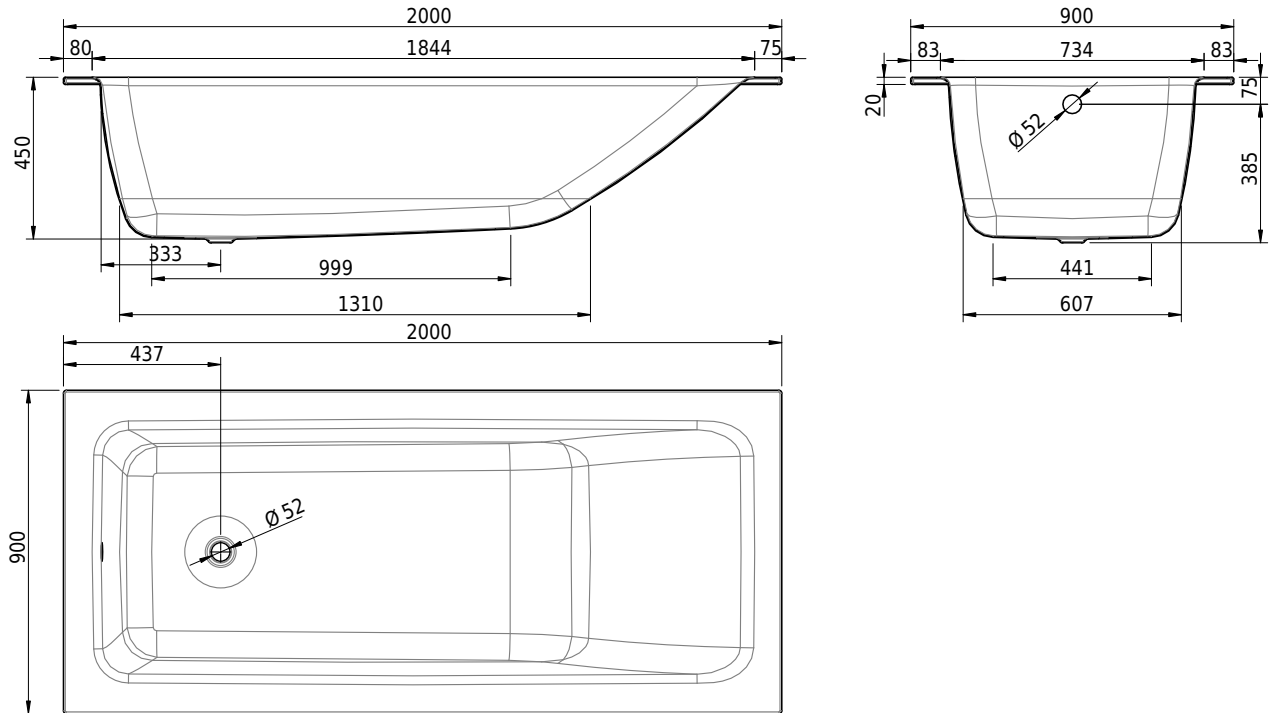

Massskizze

Schmidlin CONTURA COMFORT

200 x 90 x 45 cm

Randhöhe 20 mm (mit Zargen 30 mm)

Artikel-Nr.: 1107-0001

SGVSB-Nr.: 111252

Gewicht: 63 kg

Nutzhalt*: 226 l

Optionen

- Farbklasse: I,II,III,IV [FA0_ _ _]
- Mit Zargen [Z_ _ _ _]
- ANTIGLISS PRO
- GLASUR PLUS [OV01]
- Speziallänge -2/+5 cm (beidseitig von -1 bis +2,5cm)
- Griff CONTURA (Paar) [GFT_03]
- Lochbohrungen für Armaturen nach Mass [ATM:mm]
- Runde Lochbohrung nach Mass [WT_ALS02]
- Lochbohrung für Schmidlin TOUCH CONTROL [AT0001]
- Einlaufgarnitur Schmidlin SPLASH [SP_ _ _]
- Schmidlin SOUNDBOX
- Spezialanfertigung