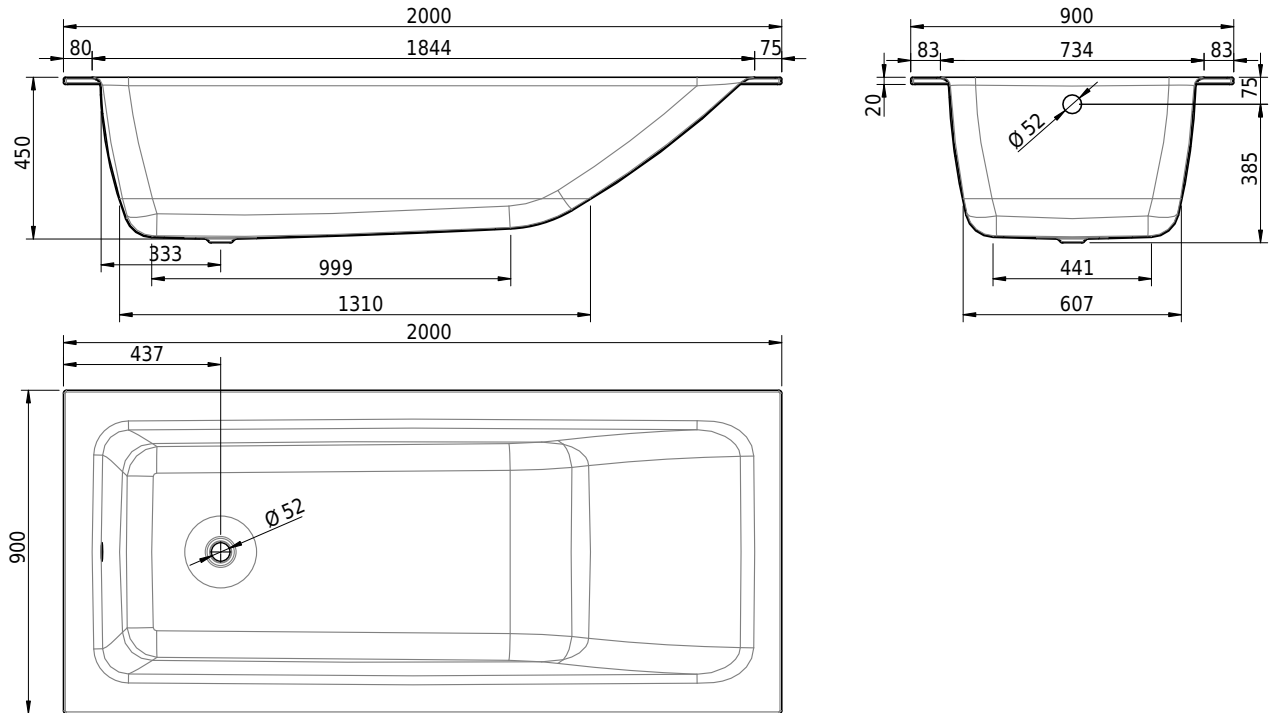

Massskizze

Schmidlin CONTURA COMFORT

200 x 90 x 45 cm

Randhöhe 20 mm (mit Zargen 30 mm)

Artikel-Nr.: 1107-0001

SGVSB-Nr.: 111252

Gewicht: 63 kg

Nutzzinhalt*: 226 l

Optionen

- Farbklasse: I,II,III,IV [FA0_ _ _]
- Mit Zargen [Z_ _ _ _]
- ANTIGLISS PRO
- GLASUR PLUS [OV01]
- Speziallänge -2/+5 cm (beidseitig von -1 bis +2,5cm)
- Griff CONTURA (Paar) [GFT_03]
- Lochbohrungen für Armaturen nach Mass [ATM:mm]
- Runde Lochbohrung nach Mass [WT_ALS02]
- Lochbohrung für Schmidlin TOUCH CONTROL [AT0001]
- Einlaufgarnitur Schmidlin SPLASH [SP_ _ _]
- Schmidlin SOUNDBOX
- Spezialanfertigung