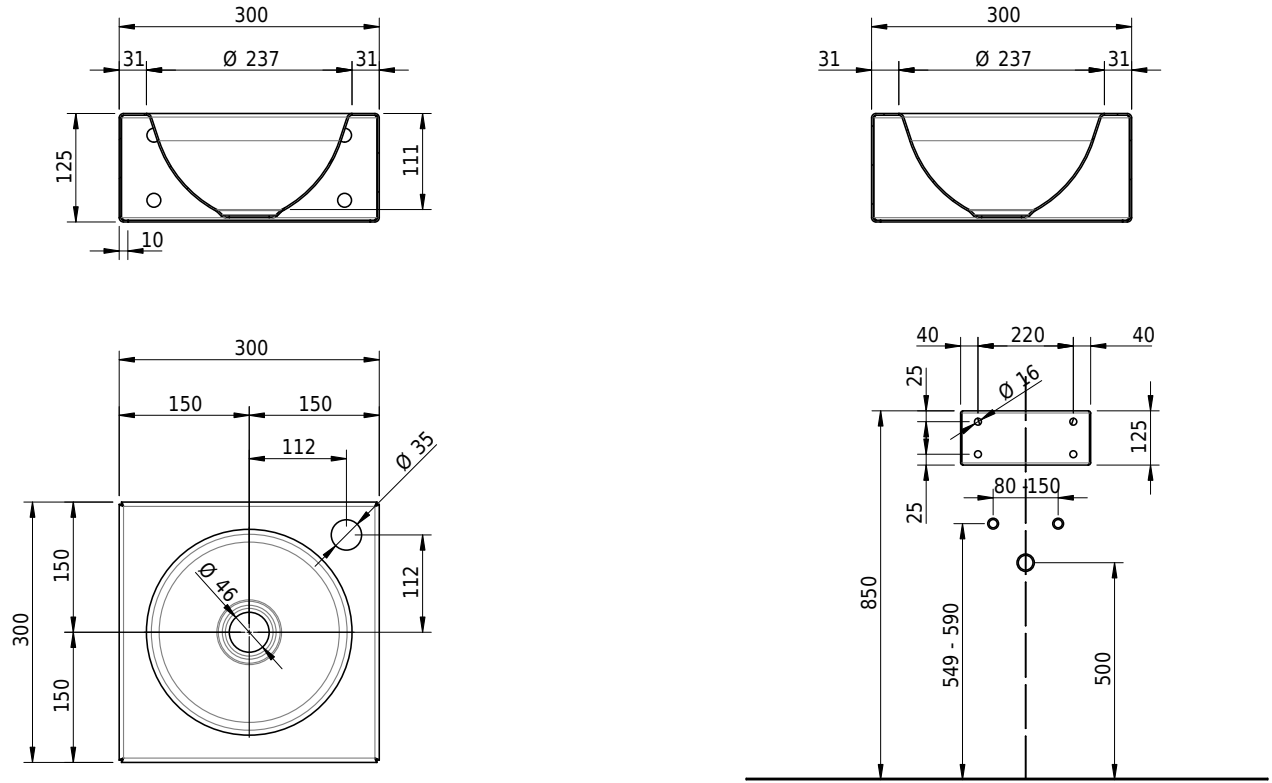

Massskizze

Schmidlin ORBIS MINI Wandbecken

30 x 30 x 12.5 cm

ohne Überlauf, inkl. Befestigungzubehör

Artikel-Nr.: 1106-0002

SGVSB-Nr.: 233494.100.308

Gewicht: 8 kg

Optionen