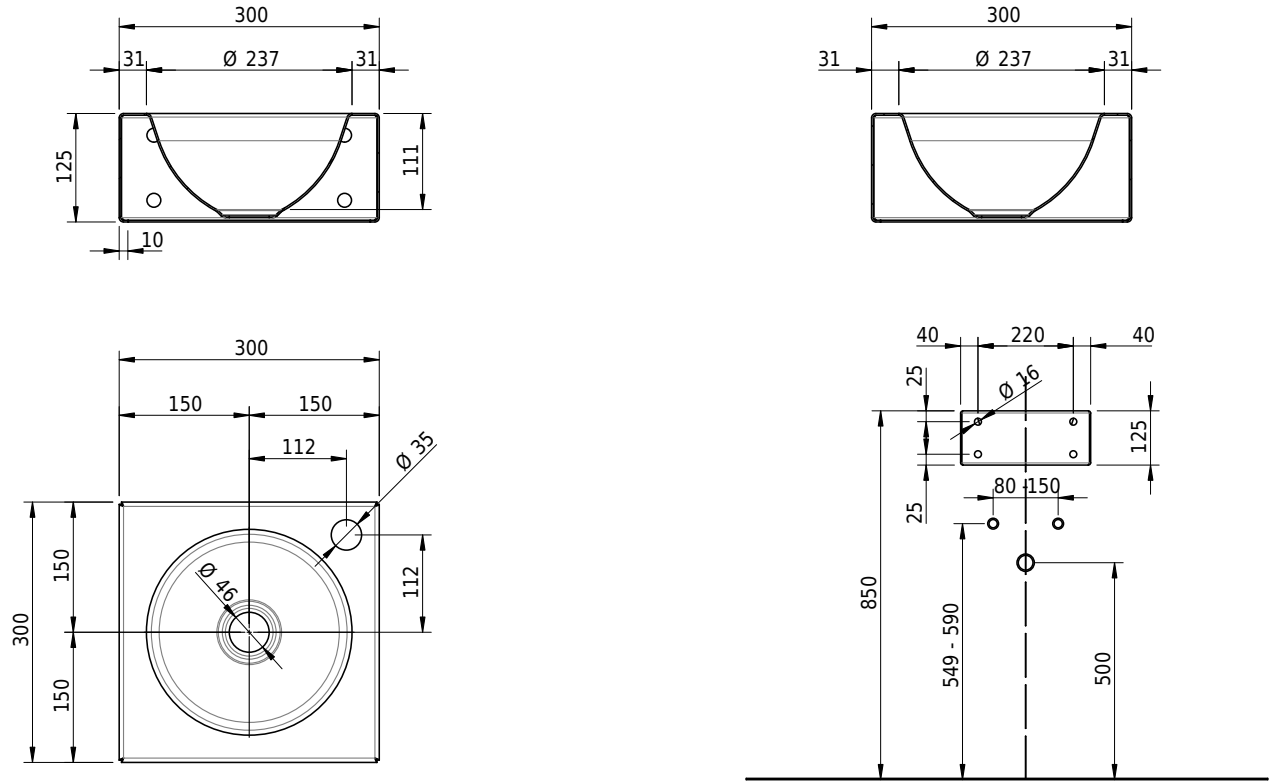

Massskizze

Schmidlin ORBIS MINI Wandbecken

30 x 30 x 12.5 cm

ohne Überlauf, inkl. Befestigungszubehör

Artikel-Nr.: 1106-0002

SGVSB-Nr.: 233494.100.308

Gewicht: 8 kg

Optionen