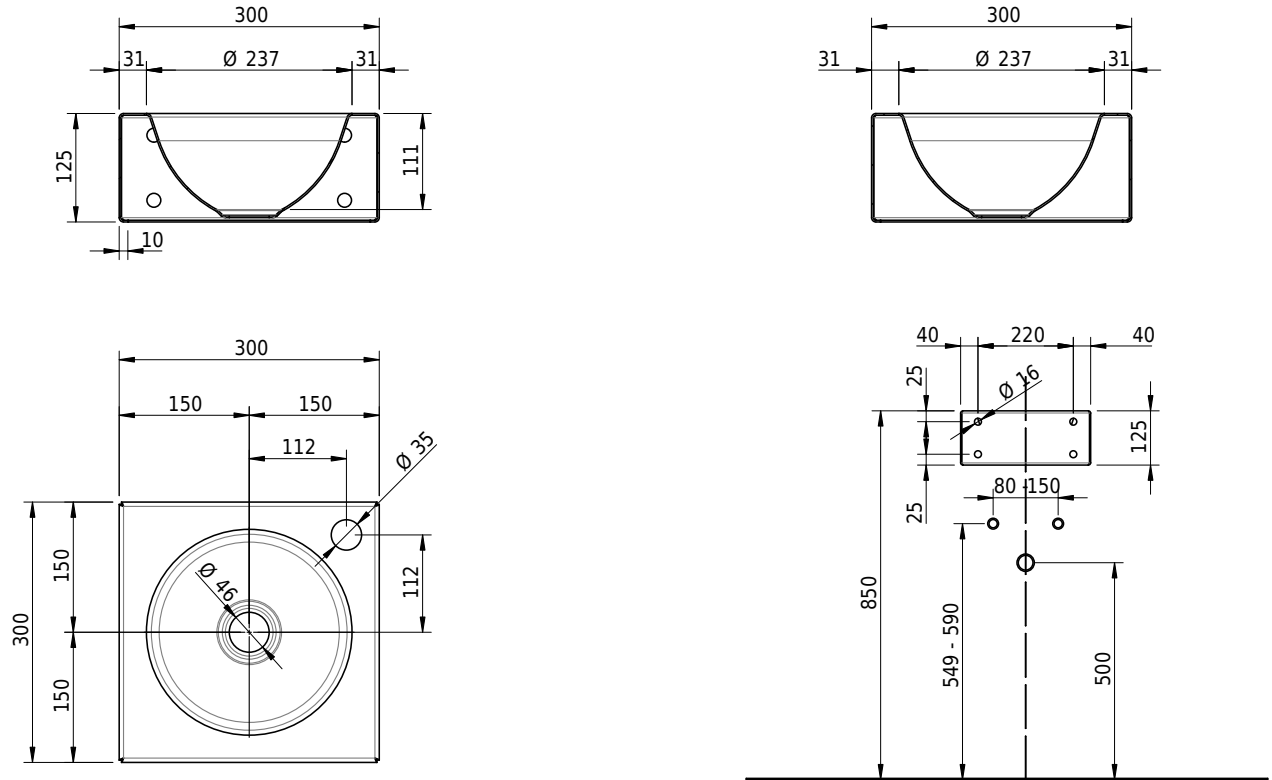

Massskizze

Schmidlin ORBIS MINI Wandbecken

30 x 30 x 12.5 cm

ohne Überlauf, inkl. Befestigungzubehör

Artikel-Nr.: 1106-0002

SGVSB-Nr.: 233494.100.308

Gewicht: 8 kg

Optionen