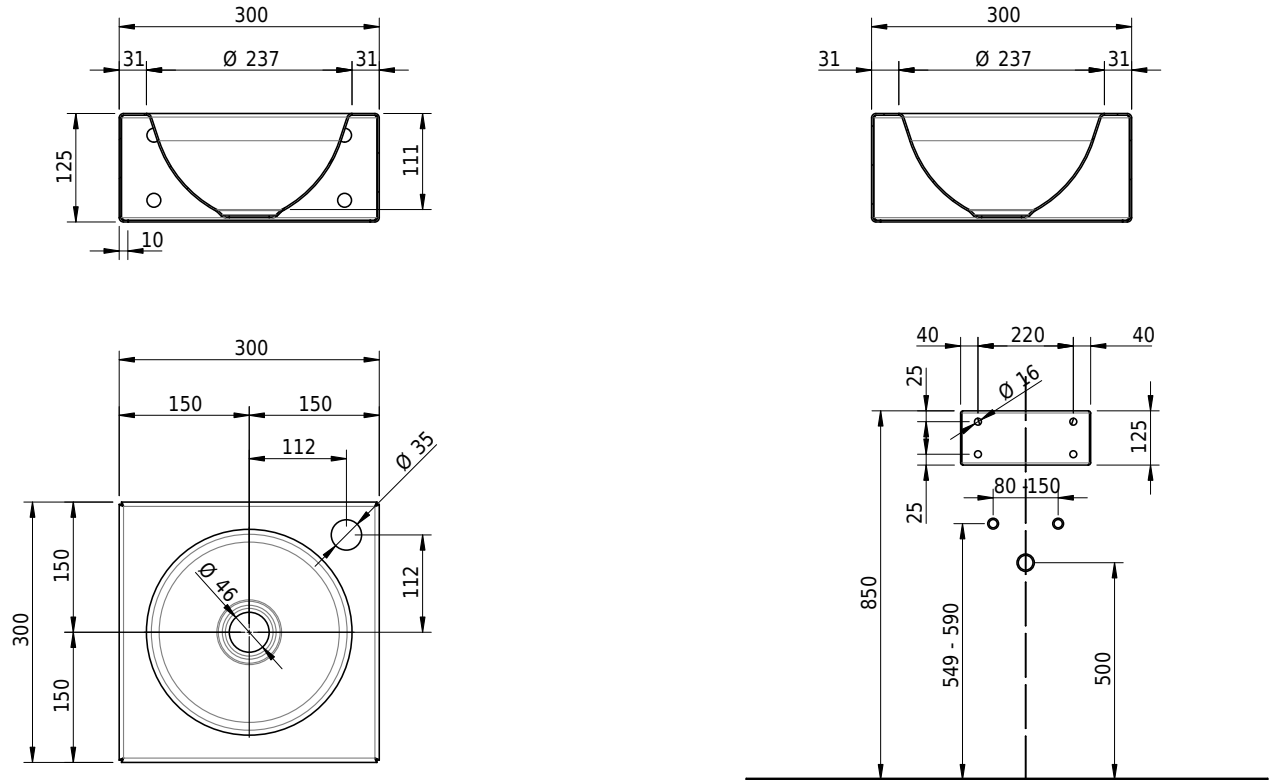

# Schmidlin ORBIS MINI Wandbecken

30 x 30 x 12.5 cm

ohne Überlauf, inkl. Befestigungzubehör

Artikel-Nr.: 1106-0002

SGVSB-Nr.: 233494.100.308

Gewicht: 8 kg