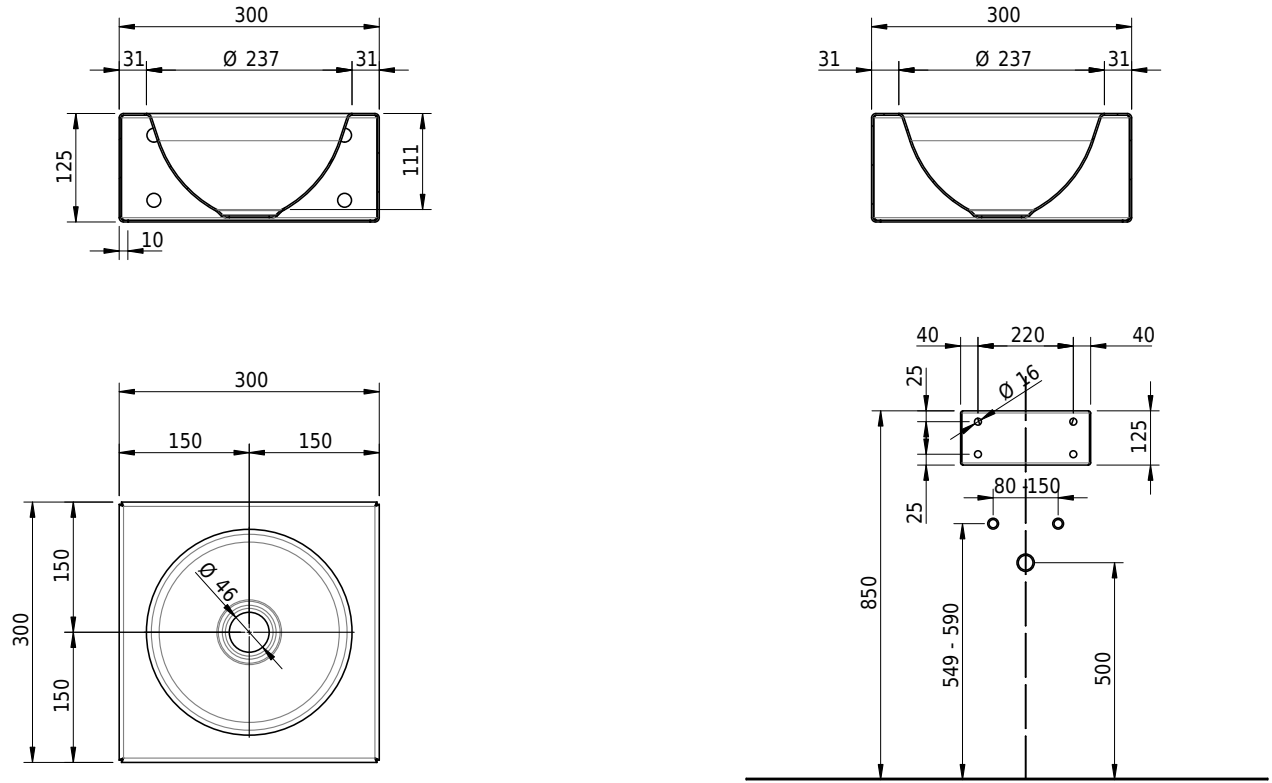

Massskizze

Schmidlin ORBIS MINI Wandbecken

30 x 30 x 12.5 cm

ohne Überlauf, inkl. Befestigungzubehör

Artikel-Nr.: 1106-0001

SGVSB-Nr.: 233494.242

Gewicht: 8 kg

Optionen