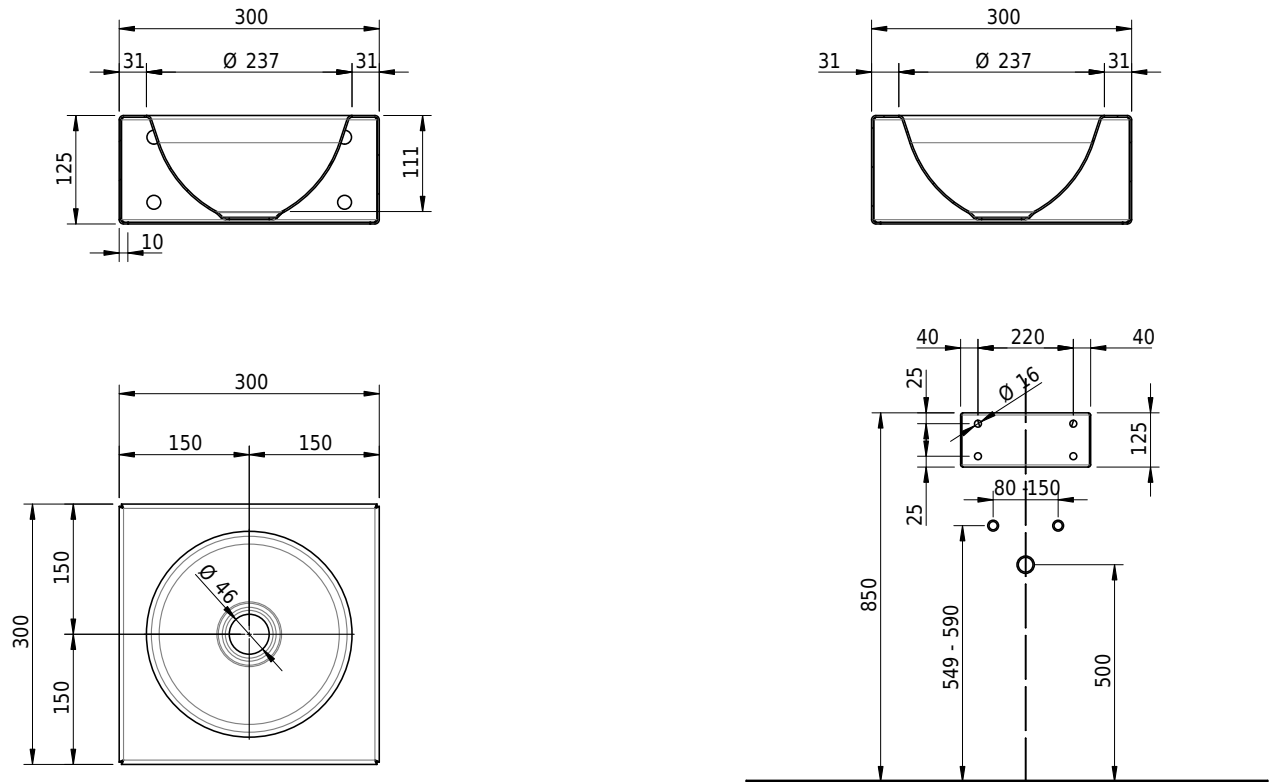

Massskizze

Schmidlin ORBIS MINI Wandbecken

30 x 30 x 12.5 cm

ohne Überlauf, inkl. Befestigungzubehör

Artikel-Nr.: 1106-0001

SGVSB-Nr.: 233494.242

Gewicht: 8 kg

Optionen