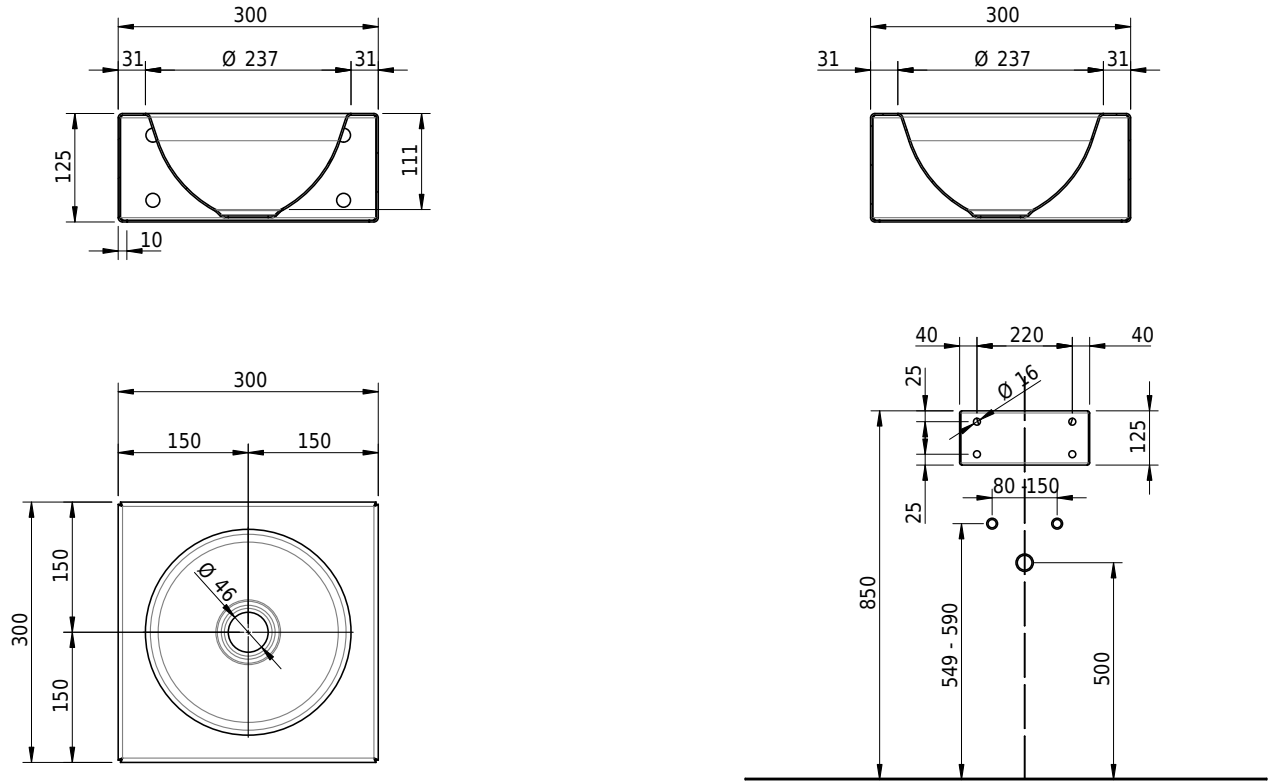

# Schmidlin ORBIS MINI Wandbecken

30 x 30 x 12.5 cm

ohne Überlauf, inkl. Befestigungzubehör

Artikel-Nr.: 1106-0001

SGVSB-Nr.: 233494.242

Gewicht: 8 kg

## Zubehör

- Handtuchhalter zu Schmidlin ORBIS MINI Wandbecken 30x30x12.5 cm
- Schmidlin Seifenspender