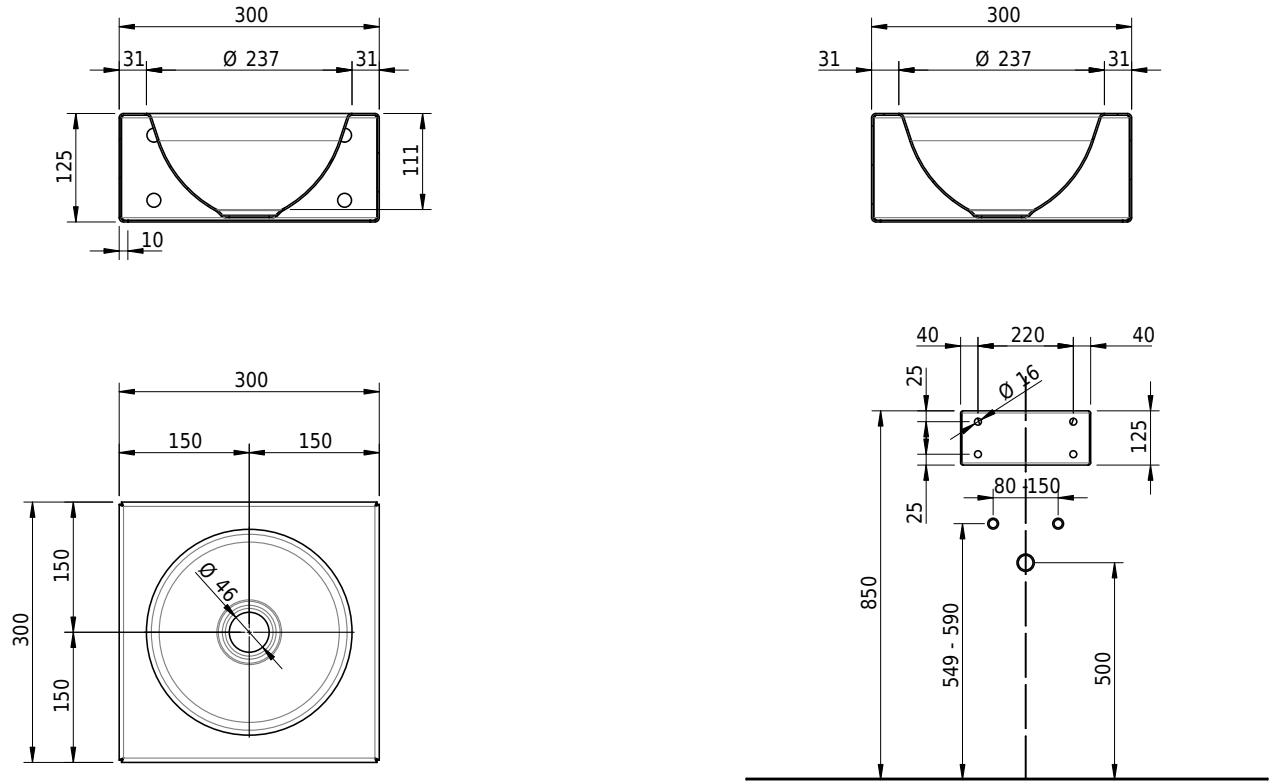

Massskizze

Schmidlin ORBIS MINI Wandbecken

30 x 30 x 12.5 cm

ohne Überlauf, inkl. Befestigungzubehör

Artikel-Nr.: 1106-0001

SGVSB-Nr.: 233494.242

Gewicht: 8 kg

Optionen