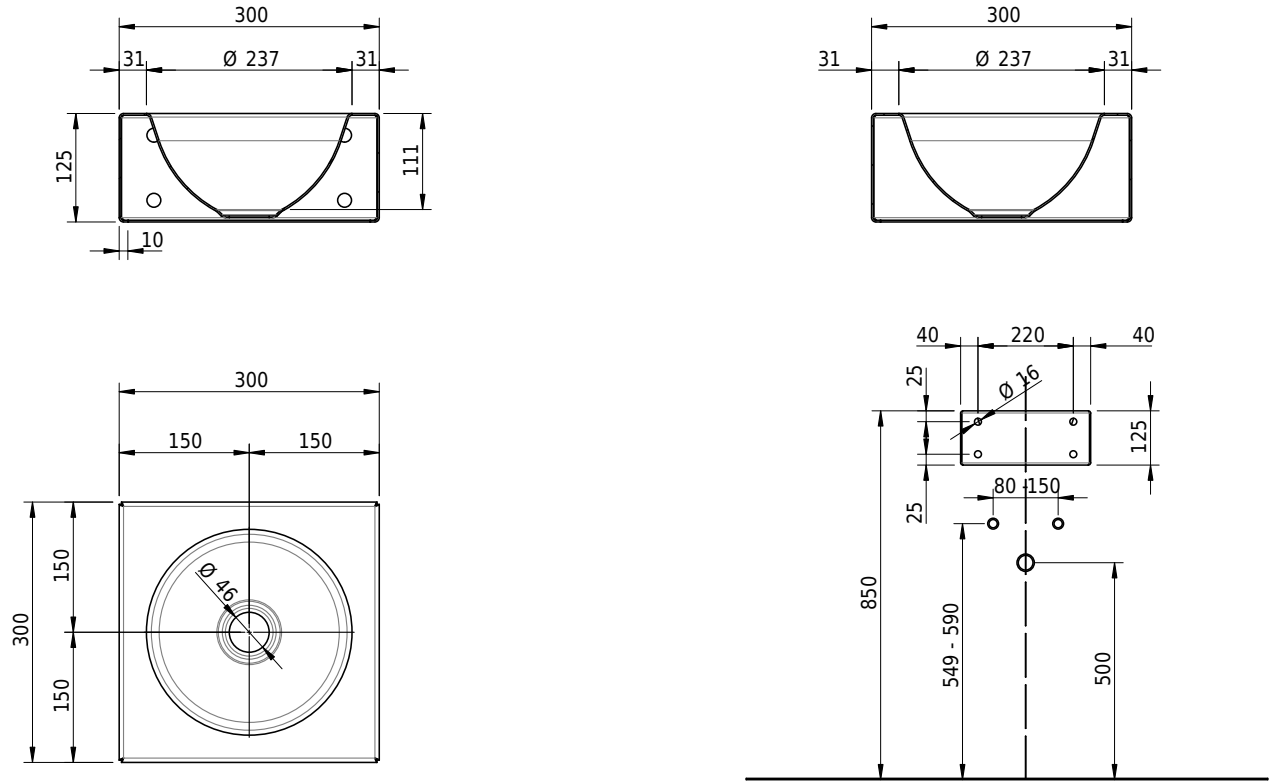

# Schmidlin ORBIS MINI Wandbecken

30 x 30 x 12.5 cm

ohne Überlauf, inkl. Befestigungzubehör

Artikel-Nr.: 1106-0001

SGVSB-Nr.: 233494.242

Gewicht: 8 kg