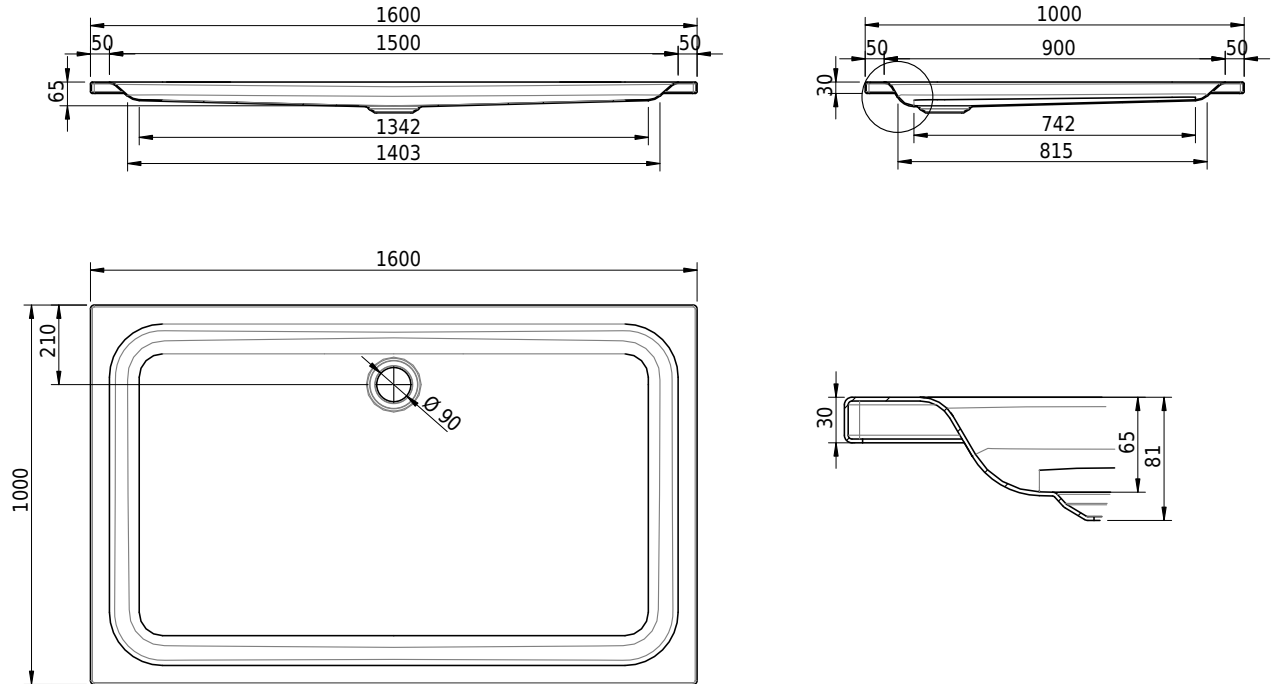

Massskizze

Schmidlin Duschwanne flach (6,5 cm)

160 x 100 x 6.5 cm

Ablaufloch \varnothing 90 mm

Artikel-Nr.: 1104-0001

SGVSB-Nr.: 141636

Gewicht: 46 kg

Optionen

- Farbklasse: I,II,III,IV,V [FA0_ _ _]
- Mit Zargen [Z_ _ _ _]
- ANTIGLISS PRO
- GLASUR PLUS [OV01]
- Speziallänge -2/+5 cm (beidseitig von -1 bis +2,5cm)
- Scharfkantige Ecke (Radius 5 mm) [EA_ _ 04]
- Geschnittene Ecke [EA_ _ 03]
- Abgerundete Ecke [EA_ _ 02]
- Schürze(n) 75 mm
- Schürze(n) 100 mm
- Schürze(n) Spezialhöhe

Zubehör

- Duschwannen-Fusset 4/6/8 (SIA 181), mit/ohne Dichtband
- Duschwannen-Montagerahmen BASIC (SIA 181)
- Montagesystem Schmidlin OMNIA (SIA 181)
- Schmidlin Zargen-Montagewinkel (SIA 181), Satz (4 Stück)
- Zargengummiprofil