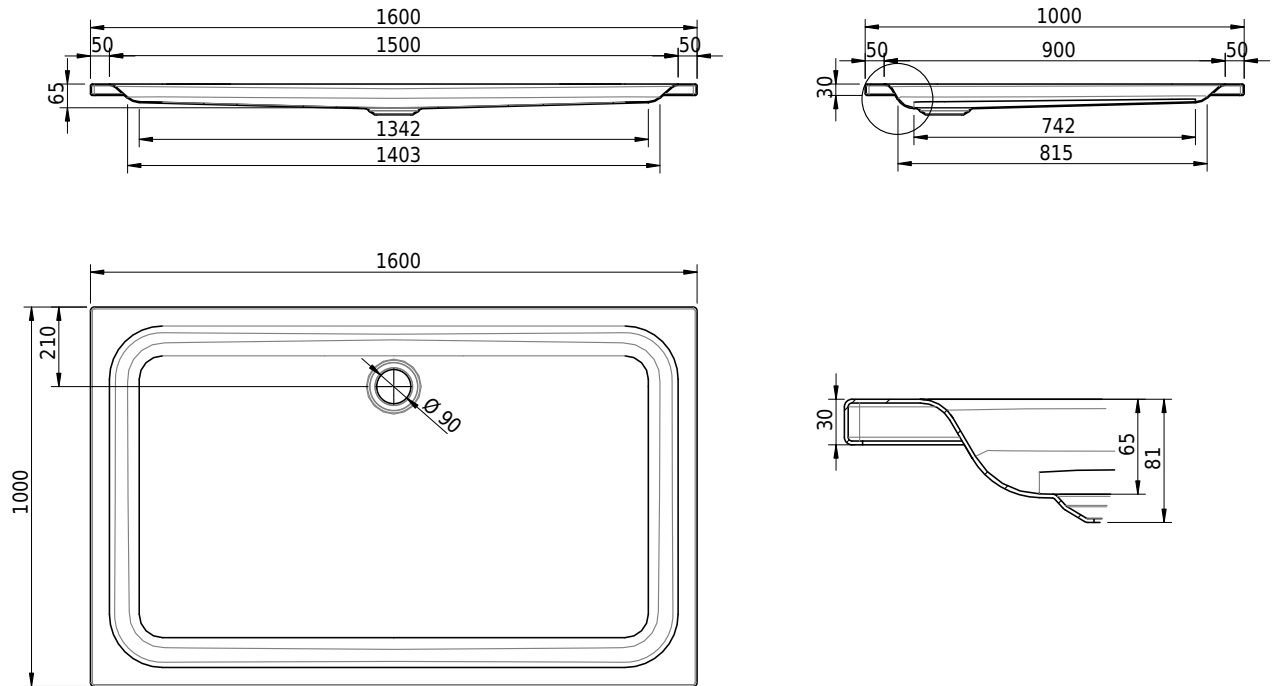

Massskizze

Schmidlin Duschwanne flach (6,5 cm)

160 x 100 x 6.5 cm

Ablaufloch \varnothing 90 mm

Artikel-Nr.: 1104-0001

SGVSB-Nr.: 141636

Gewicht: 46 kg

Optionen

- Farbklasse: I,II,III,IV,V [FA0_ _ _]
- Mit Zargen [Z_ _ _ _]
- ANTIGLISS PRO
- GLASUR PLUS [OV01]
- Speziallänge -2/+5 cm (beidseitig von -1 bis +2,5cm)
- Scharfkantige Ecke (Radius 5 mm) [EA_ _ 04]
- Geschnittene Ecke [EA_ _ 03]
- Abgerundete Ecke [EA_ _ 02]
- Schürze(n) 75 mm
- Schürze(n) 100 mm
- Schürze(n) Spezialhöhe

Zubehör

- Duschwannen-Fusset 4/6/8 (SIA 181), mit/ohne Dichtband
- Duschwannen-Montagerahmen BASIC (SIA 181)
- Montagesystem Schmidlin OMNIA (SIA 181)
- Schmidlin Zargen-Montagewinkel (SIA 181), Satz (4 Stück)
- Zargengummiprofil