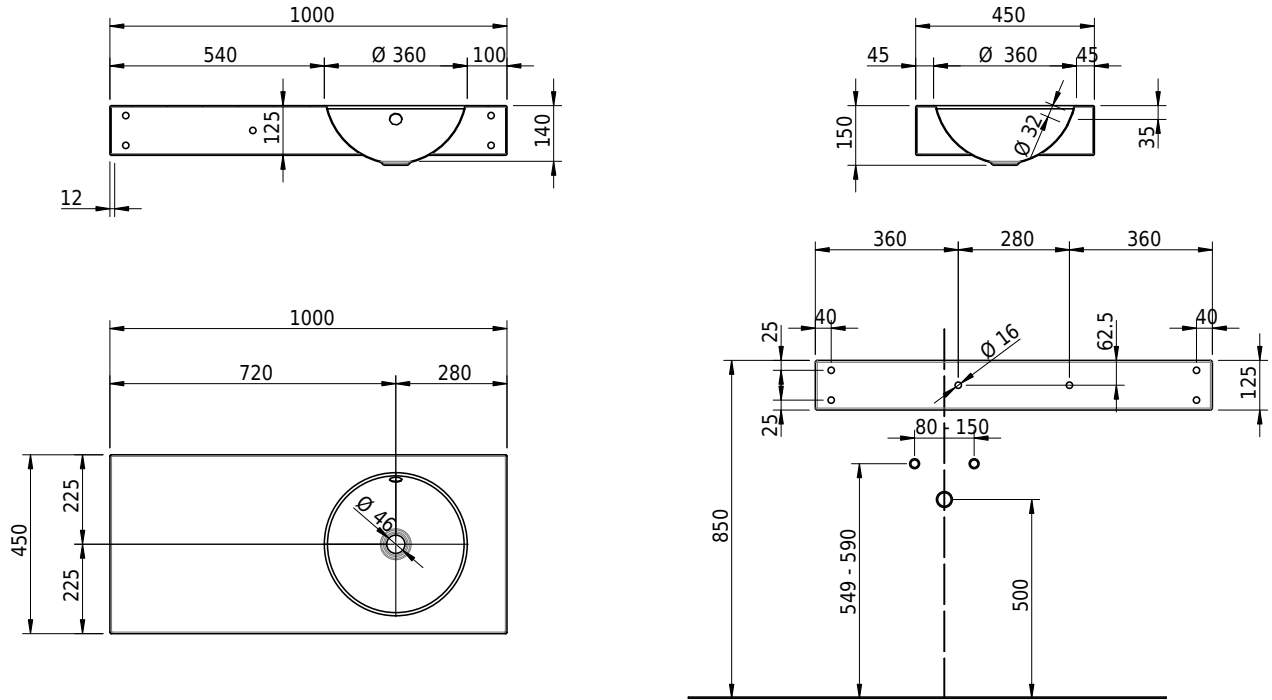

# Schmidlin ORBIS Wandbecken

100 x 45 x 12.5 cm

mit Überlauf, inkl. Befestigungzubehör, inkl. Überlaufgarnitur verchromt

Artikel-Nr.: 1103-0001

SGVSB-Nr.: 217352.242

Gewicht: 14 kg