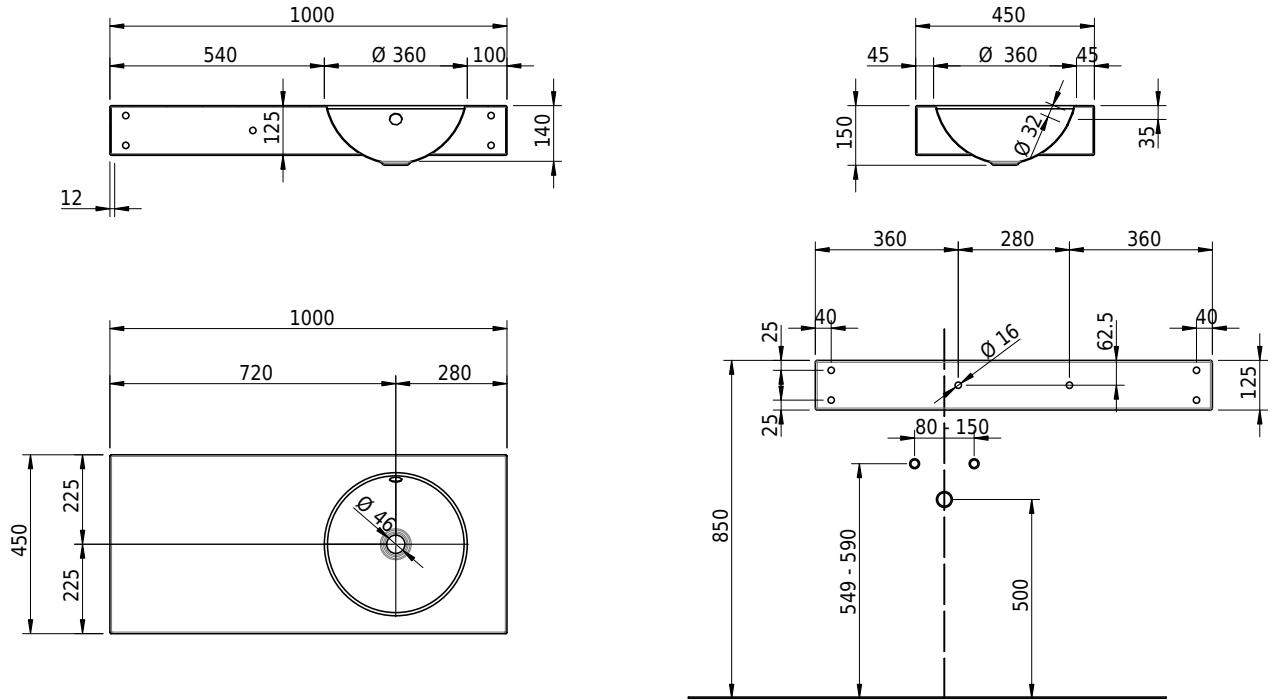

# Schmidlin ORBIS Wandbecken

100 x 45 x 12.5 cm

mit Überlauf, inkl. Befestigungzubehör, inkl. Überlaufgarnitur verchromt

Artikel-Nr.: 1103-0001

SGVSB-Nr.: 217352.242

Gewicht: 14 kg