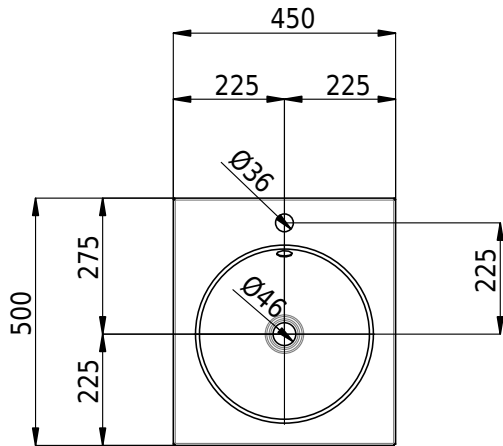

# Schmidlin ORBIS Einlegebecken

45 x 50 x 1 cm

mit Überlauf, inkl. Befestigungszubehör, inkl. Überlaufgarnitur verchromt

Artikel-Nr.: 1102-0002

SGVSB-Nr.: 233442.100.241

Gewicht: 6 kg