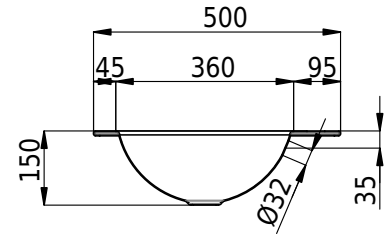

# Schmidlin ORBIS Einlegebecken

45 x 50 x 1 cm

mit Überlauf, inkl. Befestigungszubehör, inkl. Überlaufgarnitur verchromt

Artikel-Nr.: 1102-0002

SGVSB-Nr.: 233442.100.241

Gewicht: 6 kg