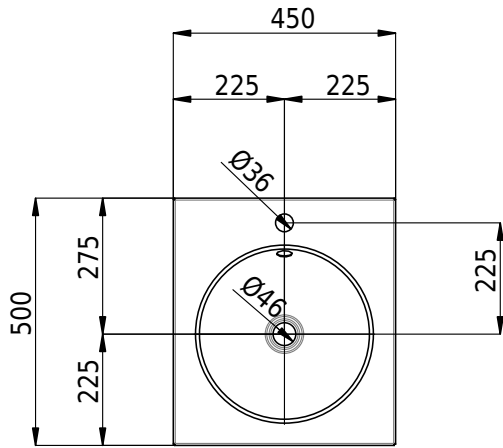

Massskizze

Schmidlin ORBIS Einlegebecken

45 x 50 x 1 cm

mit Überlauf, inkl. Befestigungszubehör, inkl. Überlaufgarnitur verchromt

Artikel-Nr.: 1102-0002

SGVSB-Nr.: 233442.100.241

Gewicht: 6 kg

Optionen

- Farbklasse: I,II,III,IV,V [FA0_ _]
- Ohne Überlaufloch [UL0]
- GLASUR PLUS [OV01]
- Armaturenloch hinten rechts
- Löcher für 3-Loch Armatur [WT_ALS01]
- Lochbohrung für Schmidlin Seifenspender [SSP02]
- Runde Lochbohrung nach Mass [WT_ALS02]
- Spezialanfertigung