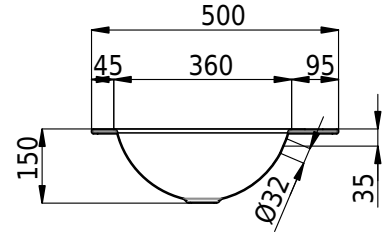

# Schmidlin ORBIS Einlegebecken

45 x 50 x 1 cm

mit Überlauf, inkl. Befestigungszubehör, inkl. Überlaufgarnitur verchromt

Artikel-Nr.: 1102-0002

SGVSB-Nr.: 233442.100.241

Gewicht: 6 kg