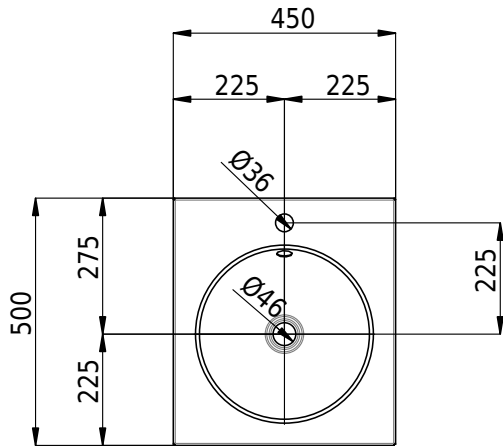

Massskizze

Schmidlin ORBIS Einlegebecken

45 x 50 x 1 cm

mit Überlauf, inkl. Befestigungszubehör, inkl. Überlaufgarnitur verchromt

Artikel-Nr.: 1102-0002

SGVSB-Nr.: 233442.100.241

Gewicht: 6 kg

Optionen

- Farbklasse: I,II,III,IV,V [FA0_ _]
- Ohne Überlaufloch [UL0]
- GLASUR PLUS [OV01]
- Armaturenloch hinten rechts
- Löcher für 3-Loch Armatur [WT_ALS01]
- Lochbohrung für Schmidlin Seifenspender [SSP02]
- Runde Lochbohrung nach Mass [WT_ALS02]
- Spezialanfertigung