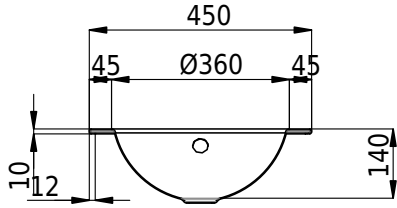

Massskizze

Schmidlin ORBIS Einlegebecken

45 x 50 x 1 cm

mit Überlauf, inkl. Befestigungszubehör, inkl. Überlaufgarnitur verchromt

Artikel-Nr.: 1102-0002

SGVSB-Nr.: 233442.100.241

Gewicht: 6 kg

Optionen

- Farbklasse: I,II,III,IV,V [FA0_ _]
- Ohne Überlaufloch [UL0]
- GLASUR PLUS [OV01]
- Armaturenloch hinten rechts
- Löcher für 3-Loch Armatur [WT_ALS01]
- Lochbohrung für Schmidlin Seifenspender [SSP02]
- Runde Lochbohrung nach Mass [WT_ALS02]
- Spezialanfertigung