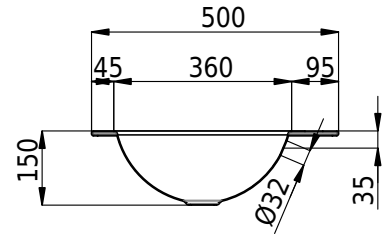

Massskizze

Schmidlin ORBIS Einlegebecken

45 x 50 x 1 cm

mit Überlauf, inkl. Befestigungszubehör, inkl. Überlaufgarnitur verchromt

Artikel-Nr.: 1102-0002

SGVSB-Nr.: 233442.100.241

Gewicht: 6 kg

Optionen

- Farbklasse: I,II,III,IV,V [FA0_ _]
- Ohne Überlaufloch [UL0]
- GLASUR PLUS [OV01]
- Armaturenloch hinten rechts
- Löcher für 3-Loch Armatur [WT_ALS01]
- Lochbohrung für Schmidlin Seifenspender [SSP02]
- Runde Lochbohrung nach Mass [WT_ALS02]
- Spezialanfertigung