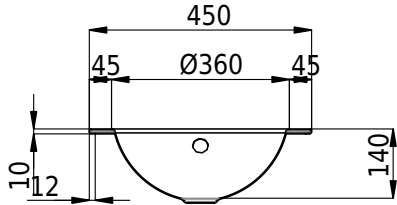

# Schmidlin ORBIS Einlegebecken

45 x 50 x 1 cm

mit Überlauf, inkl. Befestigungszubehör, inkl. Überlaufgarnitur verchromt

Artikel-Nr.: 1102-0002

SGVSB-Nr.: 233442.100.241

Gewicht: 6 kg