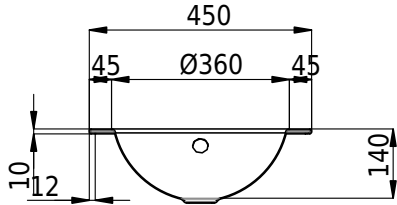

Massskizze

Schmidlin ORBIS Einlegebecken

45 x 50 x 1 cm

mit Überlauf, inkl. Befestigungszubehör, inkl. Überlaufgarnitur verchromt

Artikel-Nr.: 1102-0002

SGVSB-Nr.: 233442.100.241

Gewicht: 6 kg

Optionen

- Farbklasse: I,II,III,IV,V [FA0_ _]
- Ohne Überlaufloch [UL0]
- GLASUR PLUS [OV01]
- Armaturenloch hinten rechts
- Löcher für 3-Loch Armatur [WT_ALS01]
- Lochbohrung für Schmidlin Seifenspender [SSP02]
- Runde Lochbohrung nach Mass [WT_ALS02]
- Spezialanfertigung