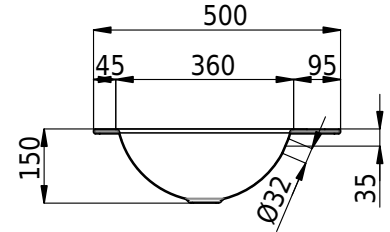

Massskizze

Schmidlin ORBIS Einlegebecken

45 x 50 x 1 cm

mit Überlauf, inkl. Befestigungszubehör, inkl. Überlaufgarnitur verchromt

Artikel-Nr.: 1102-0002

SGVSB-Nr.: 233442.100.241

Gewicht: 6 kg

Optionen

- Farbklasse: I,II,III,IV,V [FA0_ _]
- Ohne Überlaufloch [UL0]
- GLASUR PLUS [OV01]
- Armaturenloch hinten rechts
- Löcher für 3-Loch Armatur [WT_ALS01]
- Lochbohrung für Schmidlin Seifenspender [SSP02]
- Runde Lochbohrung nach Mass [WT_ALS02]
- Spezialanfertigung