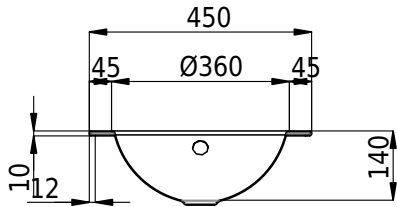

Massskizze

Schmidlin ORBIS Einlegebecken

45 x 50 x 1 cm

mit Überlauf, inkl. Befestigungszubehör, inkl. Überlaufgarnitur verchromt

Artikel-Nr.: 1102-0002

SGVSB-Nr.: 233442.100.241

Gewicht: 6 kg

Optionen

- Farbklasse: I,II,III,IV,V [FA0_ _]
- Ohne Überlaufloch [UL0]
- GLASUR PLUS [OV01]
- Armaturenloch hinten rechts
- Löcher für 3-Loch Armatur [WT_ALS01]
- Lochbohrung für Schmidlin Seifenspender [SSP02]
- Runde Lochbohrung nach Mass [WT_ALS02]
- Spezialanfertigung

Zubehör

- Schmidlin Seifenspender
- Verstärkungsflansch für Armaturenmontage

Ab- und Überlaufgarnituren

- Geberit Clou System inkl. Deckel, verchromt, nur zusammen mit Option «ohne Überlaufloch»
- Schmidlin Pushventil, inkl. Deckel, verchromt, verschliessbar