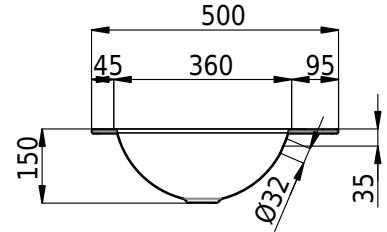

Massskizze

Schmidlin ORBIS Einlegebecken

45 x 50 x 1 cm

mit Überlauf, inkl. Befestigungszubehör, inkl. Überlaufgarnitur verchromt

Artikel-Nr.: 1102-0002

SGVSB-Nr.: 233442.100.241

Gewicht: 6 kg

Optionen

- Farbklasse: I,II,III,IV,V [FA0_ _]
- Ohne Überlaufloch [UL0]
- GLASUR PLUS [OV01]
- Armaturenloch hinten rechts
- Löcher für 3-Loch Armatur [WT_ALS01]
- Lochbohrung für Schmidlin Seifenspender [SSP02]
- Runde Lochbohrung nach Mass [WT_ALS02]
- Spezialanfertigung