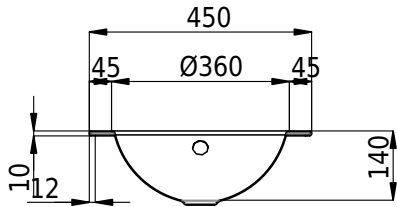

Massskizze

Schmidlin ORBIS Einlegebecken

45 x 50 x 1 cm

mit Überlauf, inkl. Befestigungszubehör, inkl. Überlaufgarnitur verchromt

Artikel-Nr.: 1102-0002

SGVSB-Nr.: 233442.100.241

Gewicht: 6 kg

Optionen

- Farbklasse: I,II,III,IV,V [FA0_ _]
- Ohne Überlaufloch [UL0]
- GLASUR PLUS [OV01]
- Armaturenloch hinten rechts
- Löcher für 3-Loch Armatur [WT_ALS01]
- Lochbohrung für Schmidlin Seifenspender [SSP02]
- Runde Lochbohrung nach Mass [WT_ALS02]
- Spezialanfertigung