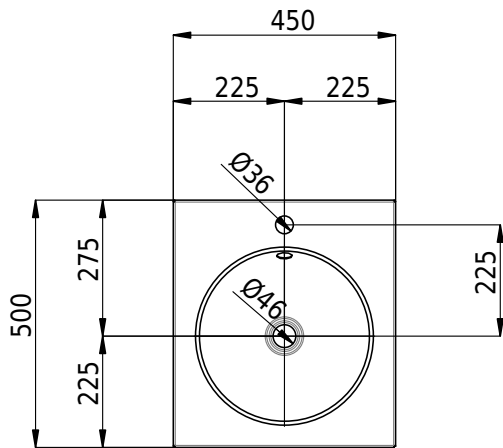

Massskizze

Schmidlin ORBIS Einlegebecken

45 x 50 x 1 cm

mit Überlauf, inkl. Befestigungszubehör, inkl. Überlaufgarnitur verchromt

Artikel-Nr.: 1102-0002

SGVSB-Nr.: 233442.100.241

Gewicht: 6 kg

Optionen

- Farbklasse: I,II,III,IV,V [FA0_ _]
- Ohne Überlaufloch [UL0]
- GLASUR PLUS [OV01]
- Armaturenloch hinten rechts
- Löcher für 3-Loch Armatur [WT_ALS01]
- Lochbohrung für Schmidlin Seifenspender [SSP02]
- Runde Lochbohrung nach Mass [WT_ALS02]
- Spezialanfertigung