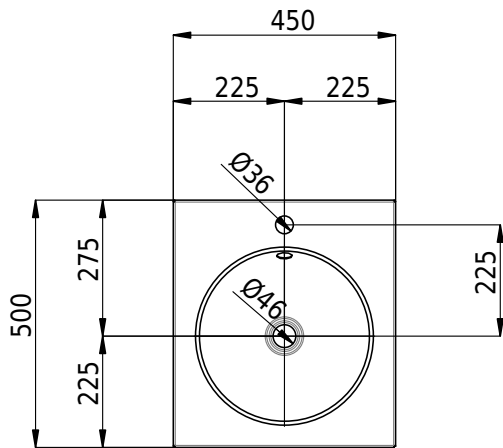

Massskizze

Schmidlin ORBIS Einlegebecken

45 x 50 x 1 cm

mit Überlauf, inkl. Befestigungszubehör, inkl. Überlaufgarnitur verchromt

Artikel-Nr.: 1102-0002

SGVSB-Nr.: 233442.100.241

Gewicht: 6 kg

Optionen

- Farbklasse: I,II,III,IV,V [FA0_ _]
- Ohne Überlaufloch [UL0]
- GLASUR PLUS [OV01]
- Armaturenloch hinten rechts
- Löcher für 3-Loch Armatur [WT_ALS01]
- Lochbohrung für Schmidlin Seifenspender [SSP02]
- Runde Lochbohrung nach Mass [WT_ALS02]
- Spezialanfertigung

Zubehör

- Schmidlin Seifenspender
- Verstärkungsflansch für Armaturenmontage

Ab- und Überlaufgarnituren

- Geberit Clou System inkl. Deckel, verchromt, nur zusammen mit Option «ohne Überlaufloch»
- Schmidlin Pushventil, inkl. Deckel, verchromt, verschliessbar