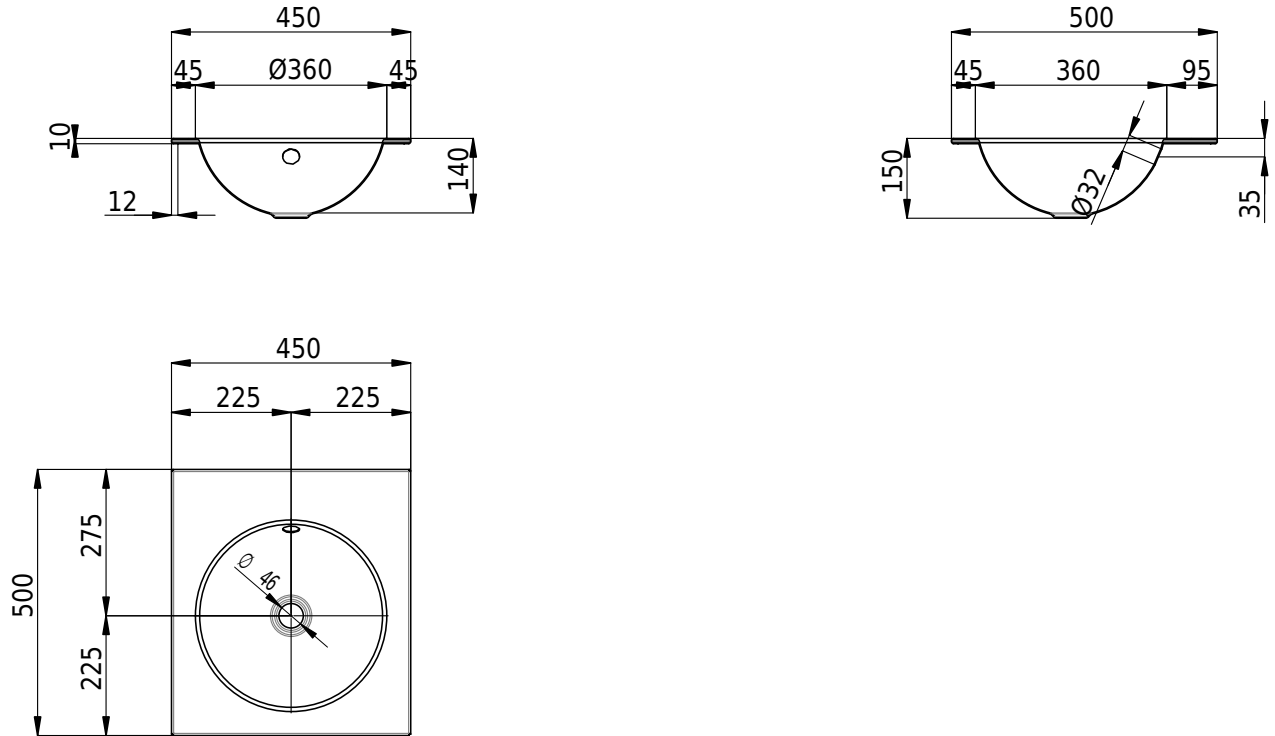

## Massskizze

**Schmidlin ORBIS Einlegebecken**

45 x 50 x 1 cm

mit Überlauf, inkl. Befestigungszubehör, inkl. Überlaufgarnitur verchromt

Artikel-Nr.: 1102-0001

SGVSB-Nr.: 233442.242

Gewicht: 6 kg

**Optionen**

- Farbklasse: I,II,III,IV,V [FA0\_ \_]
- Ohne Überlaufloch [UL0]
- GLASUR PLUS [OV01]
- Löcher für 3-Loch Armatur [WT\_ALS01]
- Lochbohrung für Schmidlin Seifenspender [SSP02]
- Runde Lochbohrung nach Mass [WT\_ALS02]
- Spezialanfertigung