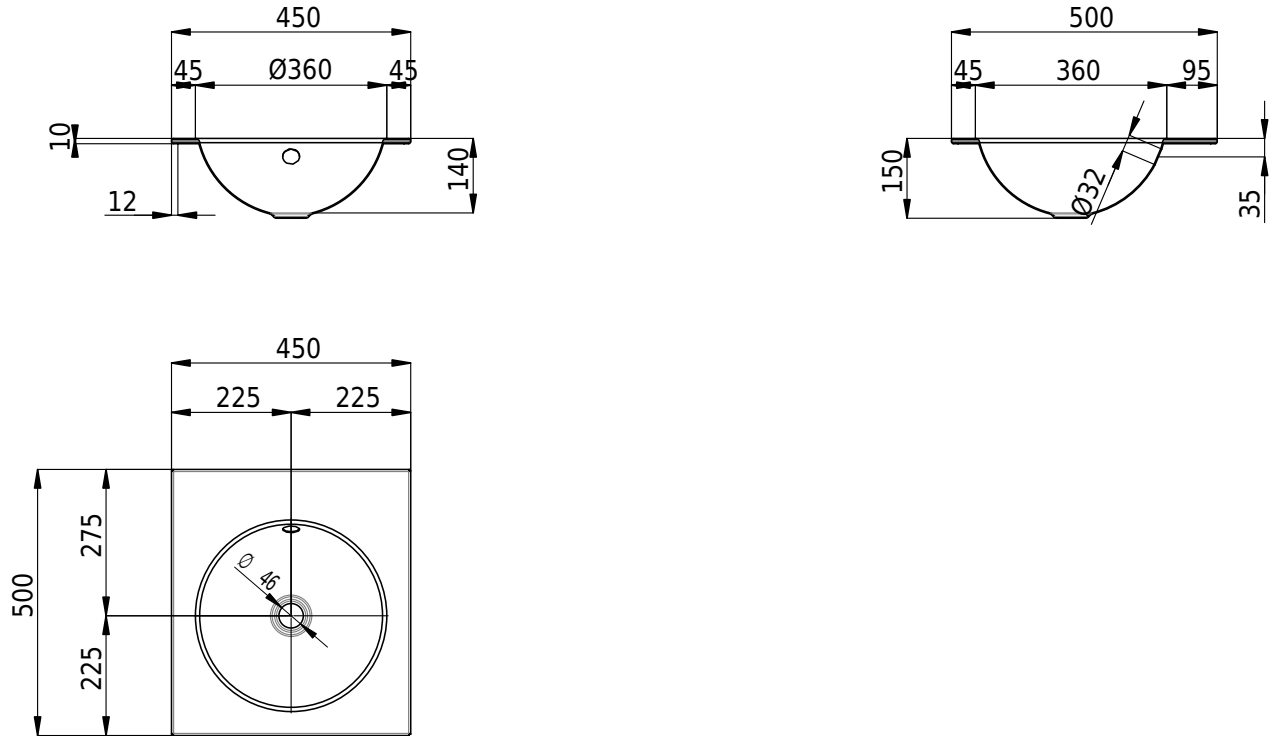

Massskizze

Schmidlin ORBIS Einlegebecken

45 x 50 x 1 cm

mit Überlauf, inkl. Befestigungszubehör, inkl. Überlaufgarnitur verchromt

Artikel-Nr.: 1102-0001

SGVSB-Nr.: 233442.242

Gewicht: 6 kg

Optionen

- Farbklasse: I,II,III,IV,V [FA0_ _]
- Ohne Überlaufloch [UL0]
- GLASUR PLUS [OV01]
- Löcher für 3-Loch Armatur [WT_ALS01]
- Lochbohrung für Schmidlin Seifenspender [SSP02]
- Runde Lochbohrung nach Mass [WT_ALS02]
- Spezialanfertigung