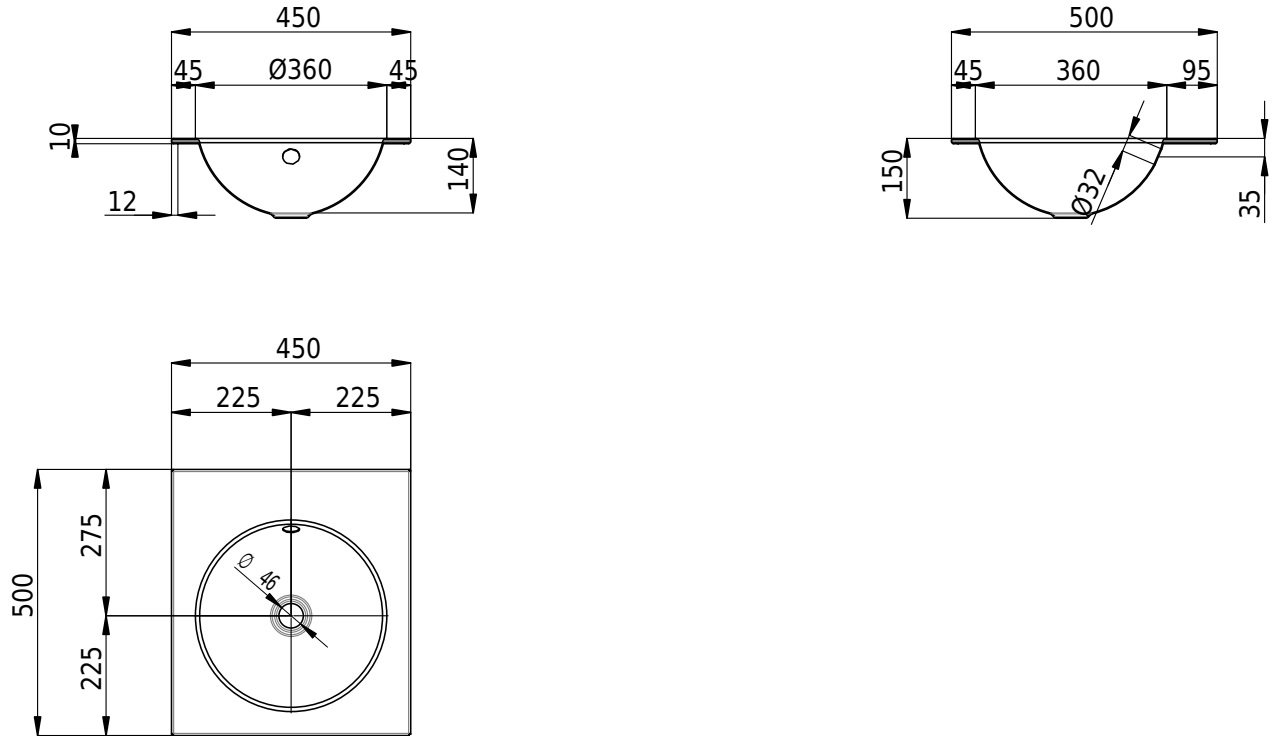

Massskizze

Schmidlin ORBIS Einlegebecken

45 x 50 x 1 cm

mit Überlauf, inkl. Befestigungszubehör, inkl. Überlaufgarnitur verchromt

Artikel-Nr.: 1102-0001

SGVSB-Nr.: 233442.242

Gewicht: 6 kg

Optionen

- Farbklasse: I,II,III,IV,V [FA0_ _]
- Ohne Überlaufloch [UL0]
- GLASUR PLUS [OV01]
- Löcher für 3-Loch Armatur [WT_ALS01]
- Lochbohrung für Schmidlin Seifenspender [SSP02]
- Runde Lochbohrung nach Mass [WT_ALS02]
- Spezialanfertigung