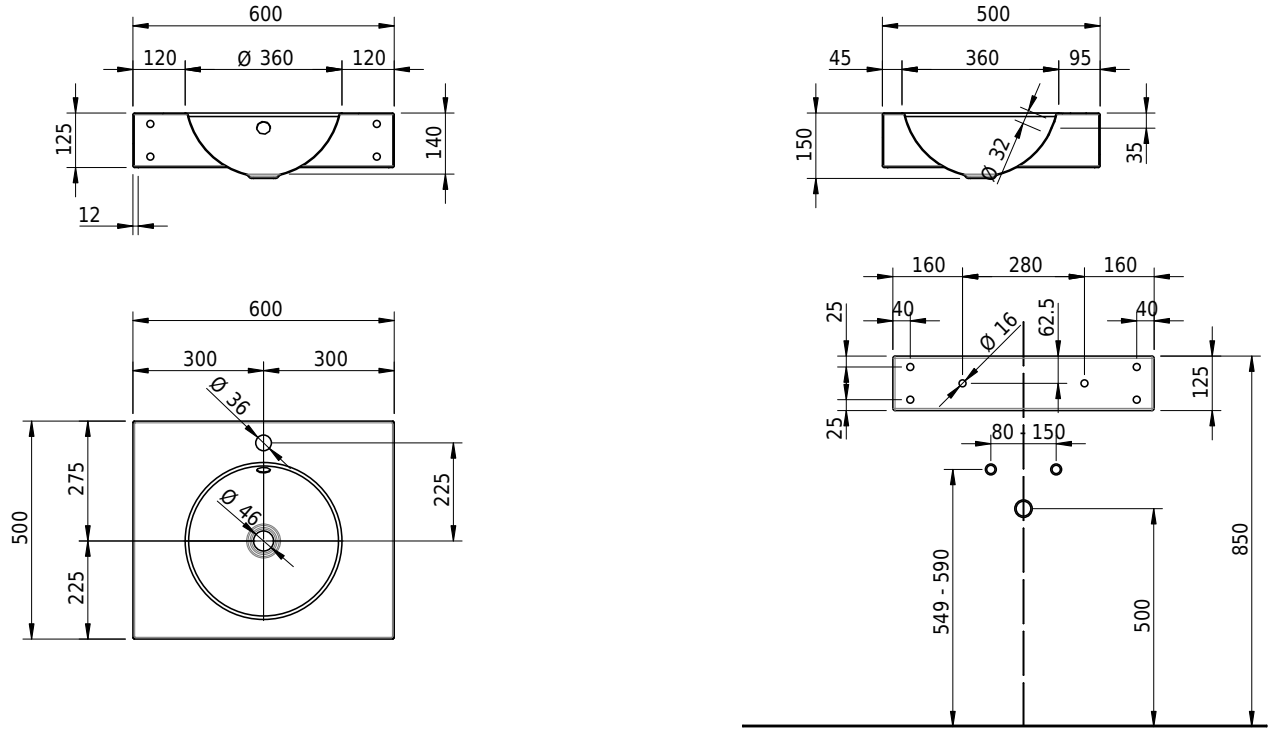

Massskizze

Schmidlin ORBIS Wandbecken

60 x 50 x 12.5 cm

mit Überlauf, inkl. Befestigungzubehör, inkl. Überlaufgarnitur verchromt

Artikel-Nr.: 1101-0002

SGVSB-Nr.: 217340.100.241

Gewicht: 10 kg

Optionen

- Farbklasse: I,II,III,IV,V [FA0_ _]
- Ohne Überlaufloch [UL0]
- GLASUR PLUS [OV01]
- Armaturenloch hinten rechts
- Löcher für 3-Loch Armatur [WT_ALS01]
- Lochbohrung für Schmidlin Seifenspender [SSP02]
- Runde Lochbohrung nach Mass [WT_ALS02]
- Schmidlin Kosmetiktuchspender [KTS_ _]
- Spezialanfertigung
- Lochbohrung für Steckdose [STP_ _]