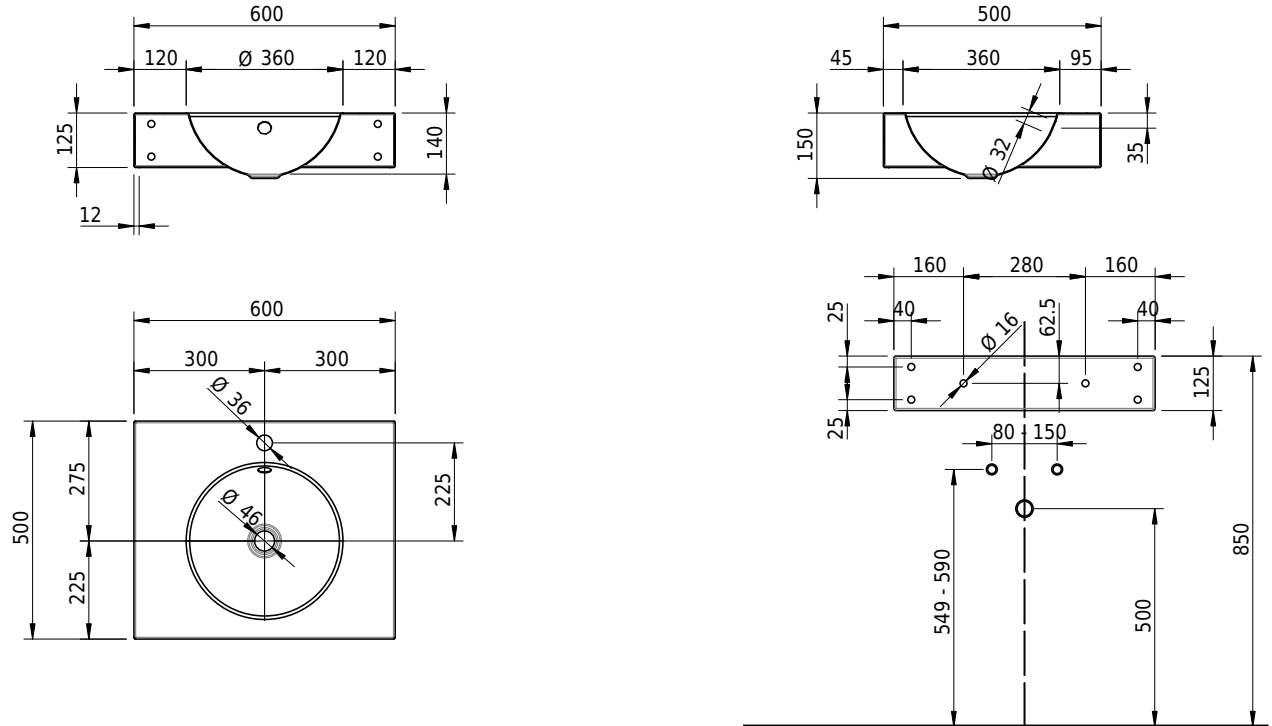

# Schmidlin ORBIS Wandbecken

60 x 50 x 12.5 cm

mit Überlauf, inkl. Befestigungzubehör, inkl. Überlaufgarnitur verchromt

Artikel-Nr.: 1101-0002

SGVSB-Nr.: 217340.100.241

Gewicht: 10 kg