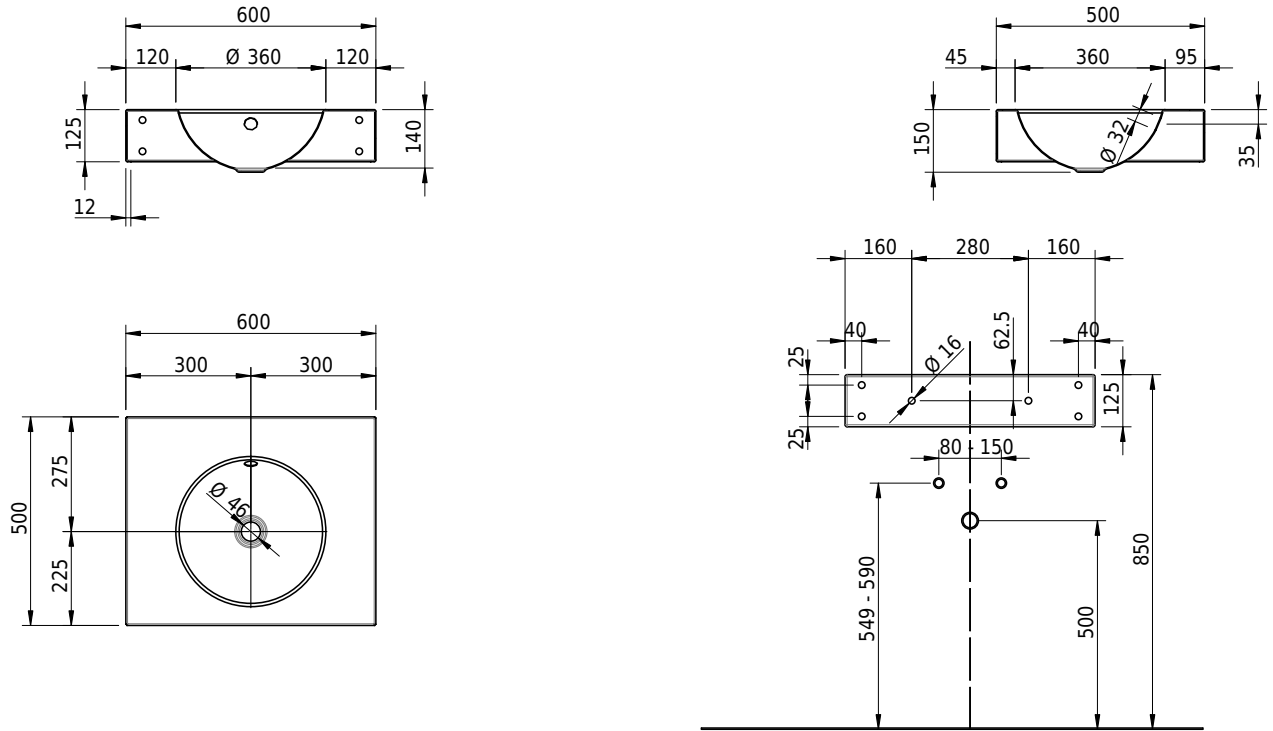

Massskizze

Schmidlin ORBIS Wandbecken

60 x 50 x 12.5 cm

mit Überlauf, inkl. Befestigungzubehör, inkl. Überlaufgarnitur verchromt

Artikel-Nr.: 1101-0001

SGVSB-Nr.: 217340.242

Gewicht: 10 kg

Optionen

- Farbklasse: I,II,III,IV,V [FA0_ _]
- Ohne Überlaufloch [UL0]
- GLASUR PLUS [OV01]
- Armaturenloch hinten rechts
- Löcher für 3-Loch Armatur [WT_ALS01]
- Lochbohrung für Schmidlin Seifenspender [SSP02]
- Runde Lochbohrung nach Mass [WT_ALS02]
- Schmidlin Kosmetiktuchspender [KTS_ _]
- Spezialanfertigung
- Lochbohrung für Steckdose [STP_ _]