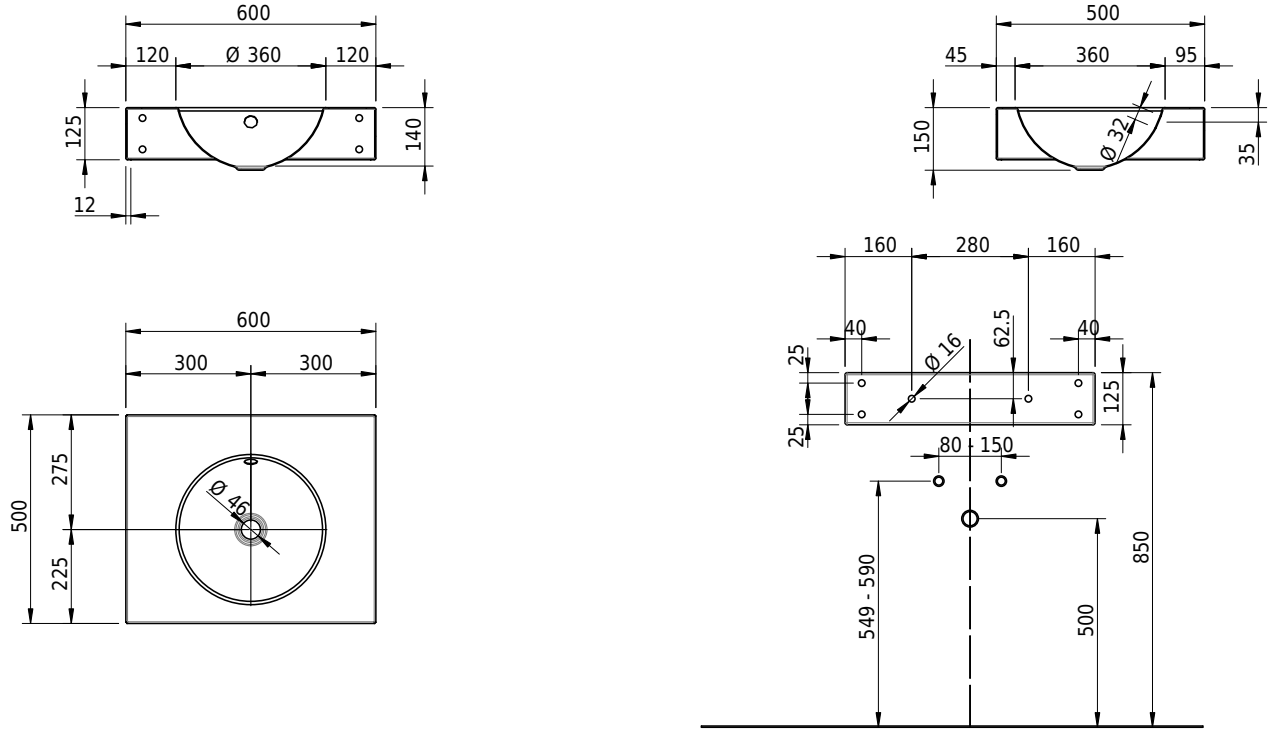

Massskizze

Schmidlin ORBIS Wandbecken

60 x 50 x 12.5 cm

mit Überlauf, inkl. Befestigungzubehör, inkl. Überlaufgarnitur verchromt

Artikel-Nr.: 1101-0001

SGVSB-Nr.: 217340.242

Gewicht: 10 kg

Optionen

- Farbklasse: I,II,III,IV,V [FA0_ _ _]
- Ohne Überlaufloch [UL0]
- GLASUR PLUS [OV01]
- Armaturenloch hinten rechts
- Löcher für 3-Loch Armatur [WT_ALS01]
- Lochbohrung für Schmidlin Seifenspender [SSP02]
- Runde Lochbohrung nach Mass [WT_ALS02]
- Schmidlin Kosmetiktuchspender [KTS_ _]
- Spezialanfertigung
- Lochbohrung für Steckdose [STP_ _]