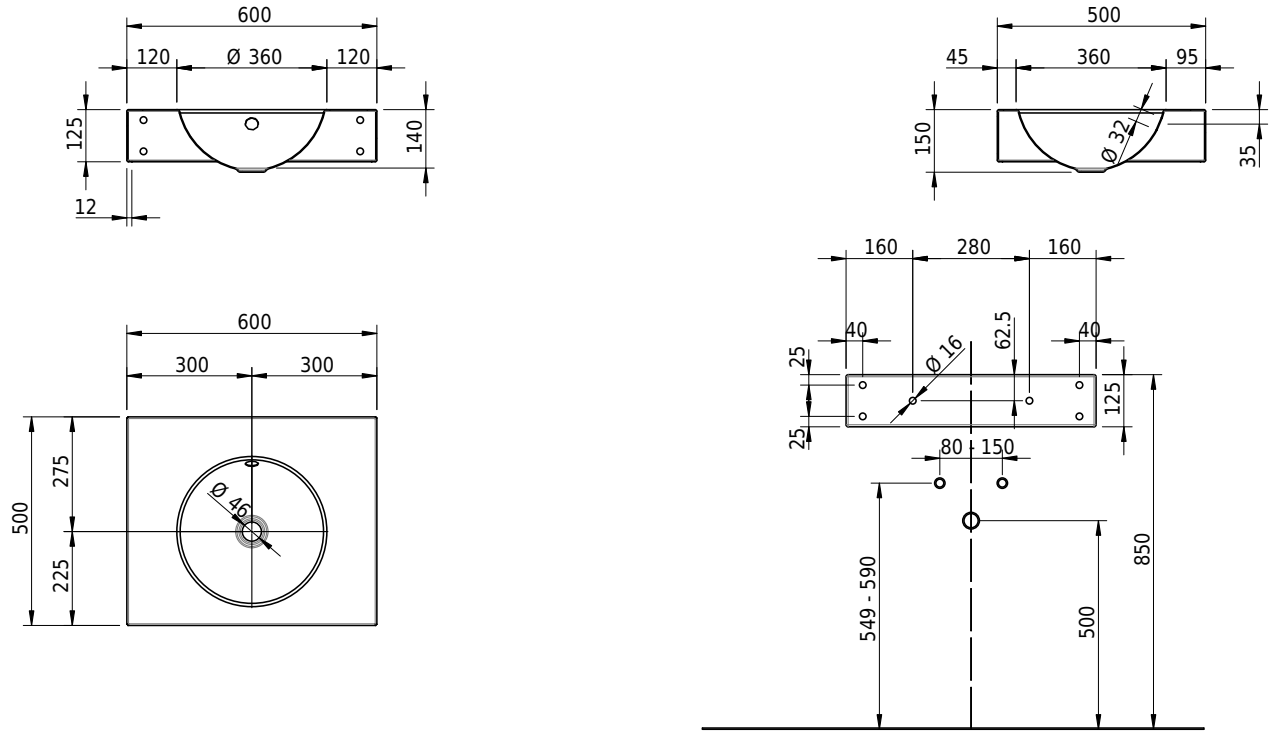

# Schmidlin ORBIS Wandbecken

60 x 50 x 12.5 cm

mit Überlauf, inkl. Befestigungzubehör, inkl. Überlaufgarnitur verchromt

Artikel-Nr.: 1101-0001

SGVSB-Nr.: 217340.242

Gewicht: 10 kg