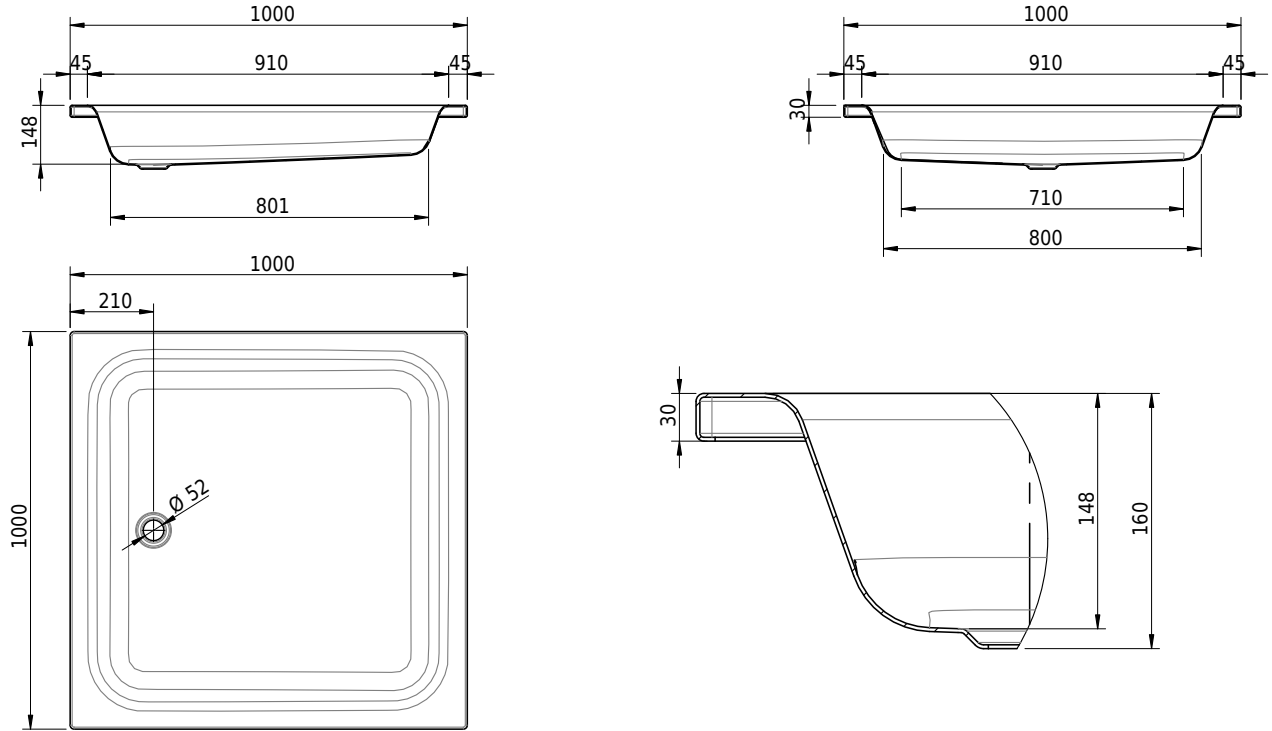

Massskizze

Schmidlin Duschwanne tief (15 cm)

100 x 100 x 15 cm

Ablaufloch \varnothing 52 mm

Artikel-Nr.: 1100-0001

SGVSB-Nr.: 141009

ST-Nr.: 1311155.100

Gewicht: 28 kg

Optionen

- Farbklasse: I,II,III,IV,V [FA0_ _ _]
- Mit Zargen [Z_ _ _ _]
- ANTIGLISS PRO
- GLASUR PLUS [OV01]
- Speziallänge -2/+5 cm (beidseitig von -1 bis +2,5cm)
- Scharfkantige Ecke (Radius 5 mm) [EA_ _ 04]
- Geschnittene Ecke [EA_ _ 03]
- Abgerundete Ecke [EA_ _ 02]
- Schürze(n) 200 mm
- Schürze(n) Spezialhöhe
- Ablaufloch 90 mm [AG90]
- Spezialanfertigung

Zubehör

- Duschwannen-Fusset 4/6/8 (SIA 181), mit/ohne Dichtband
- Duschwannen-Montagerahmen BASIC (SIA 181)
- Schmidlin Zargen-Montagewinkel (SIA 181), Satz (4 Stück)
- Zargengummiprofil

Ab- und Überlaufgarnituren