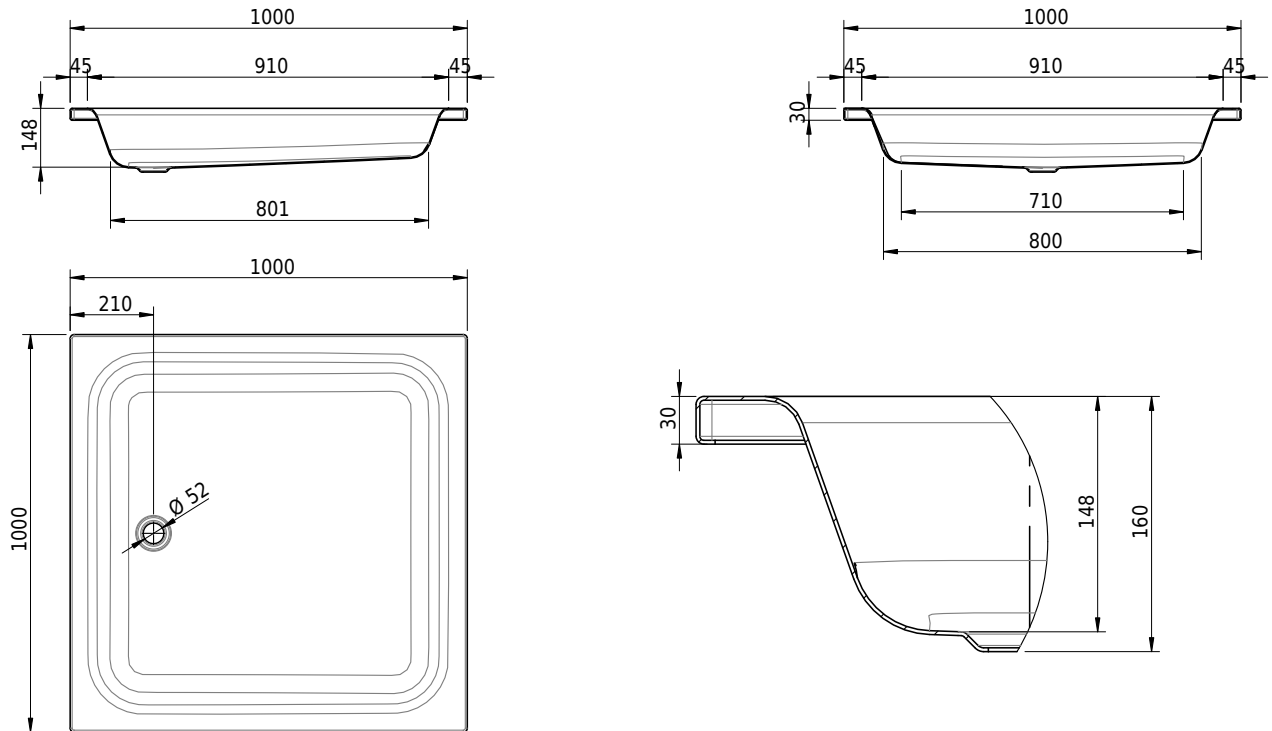

Massskizze

Schmidlin Duschwanne tief (15 cm)

100 x 100 x 15 cm

Ablaufloch \varnothing 52 mm

Artikel-Nr.: 1100-0001

SGVSB-Nr.: 141009

ST-Nr.: 1311155.100

Gewicht: 28 kg

Optionen

- Farbklasse: I,II,III,IV,V [FA0_ _ _]
- Mit Zargen [Z_ _ _ _]
- ANTIGLISS PRO
- GLASUR PLUS [OV01]
- Speziallänge -2/+5 cm (beidseitig von -1 bis +2,5cm)
- Scharfkantige Ecke (Radius 5 mm) [EA_ _ 04]
- Geschnittene Ecke [EA_ _ 03]
- Abgerundete Ecke [EA_ _ 02]
- Schürze(n) 200 mm
- Schürze(n) Spezialhöhe
- Ablaufloch 90 mm [AG90]
- Spezialanfertigung

Zubehör

- Duschwannen-Fusset 4/6/8 (SIA 181), mit/ohne Dichtband
- Duschwannen-Montagerahmen BASIC (SIA 181)
- Schmidlin Zargen-Montagewinkel (SIA 181), Satz (4 Stück)
- Zargengummiprofil

Ab- und Überlaufgarnituren