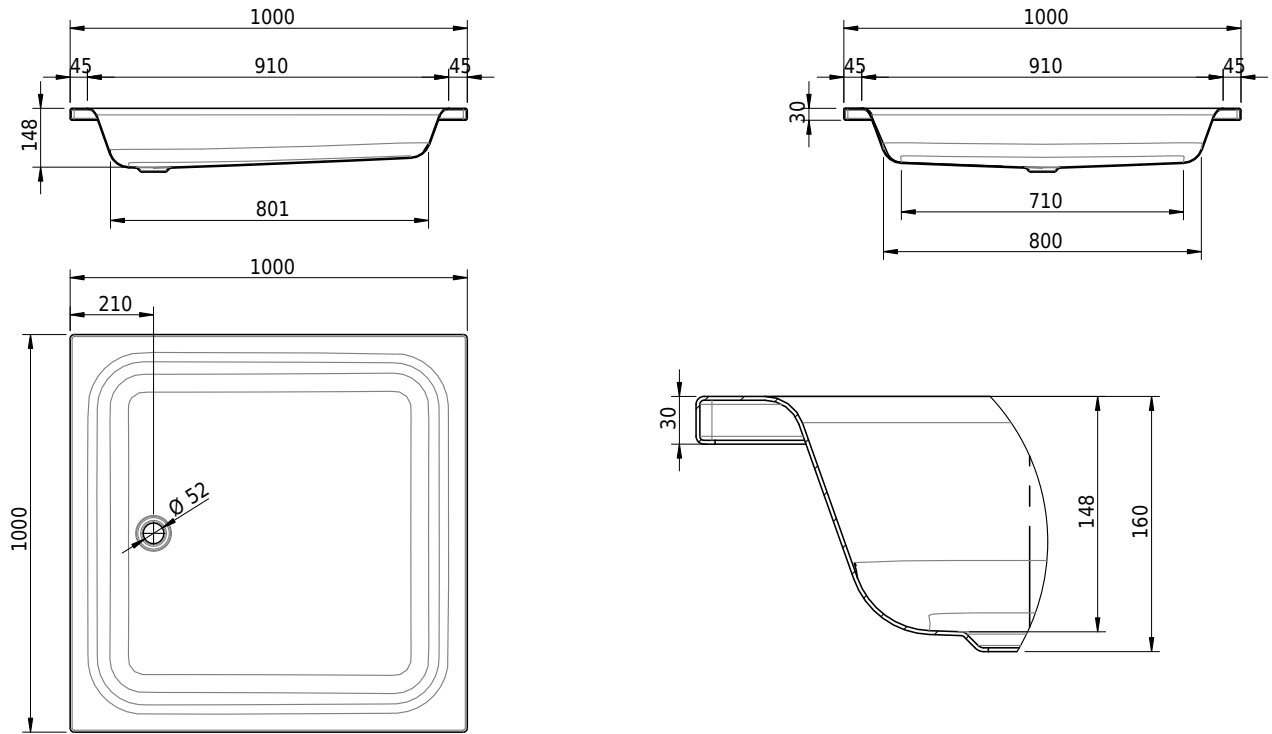

Massskizze

Schmidlin Duschwanne tief (15 cm)

100 x 100 x 15 cm

Ablaufloch \varnothing 52 mm

Artikel-Nr.: 1100-0001 SGVSB-Nr.: 141009 ST-Nr.: 1311155.100 Gewicht: 28 kg

Optionen

- Farbklasse: I,II,III,IV,V [FA0_ _ _]
- Mit Zargen [Z_ _ _ _]
- ANTIGLISS PRO
- GLASUR PLUS [OV01]
- Speziallänge -2/+5 cm (beidseitig von -1 bis +2,5cm)
- Scharfkantige Ecke (Radius 5 mm) [EA_ _ 04]
- Geschnittene Ecke [EA_ _ 03]
- Abgerundete Ecke [EA_ _ 02]
- Schürze(n) 200 mm
- Schürze(n) Spezialhöhe
- Ablaufloch 90 mm [AG90]
- Spezialanfertigung

Zubehör

- Duschwannen-Fusset 4/6/8 (SIA 181), mit/ohne Dichtband
- Duschwannen-Montagerahmen BASIC (SIA 181)
- Schmidlin Zargen-Montagewinkel (SIA 181), Satz (4 Stück)
- Zargengummiprofil

Ab- und Überlaufgarnituren