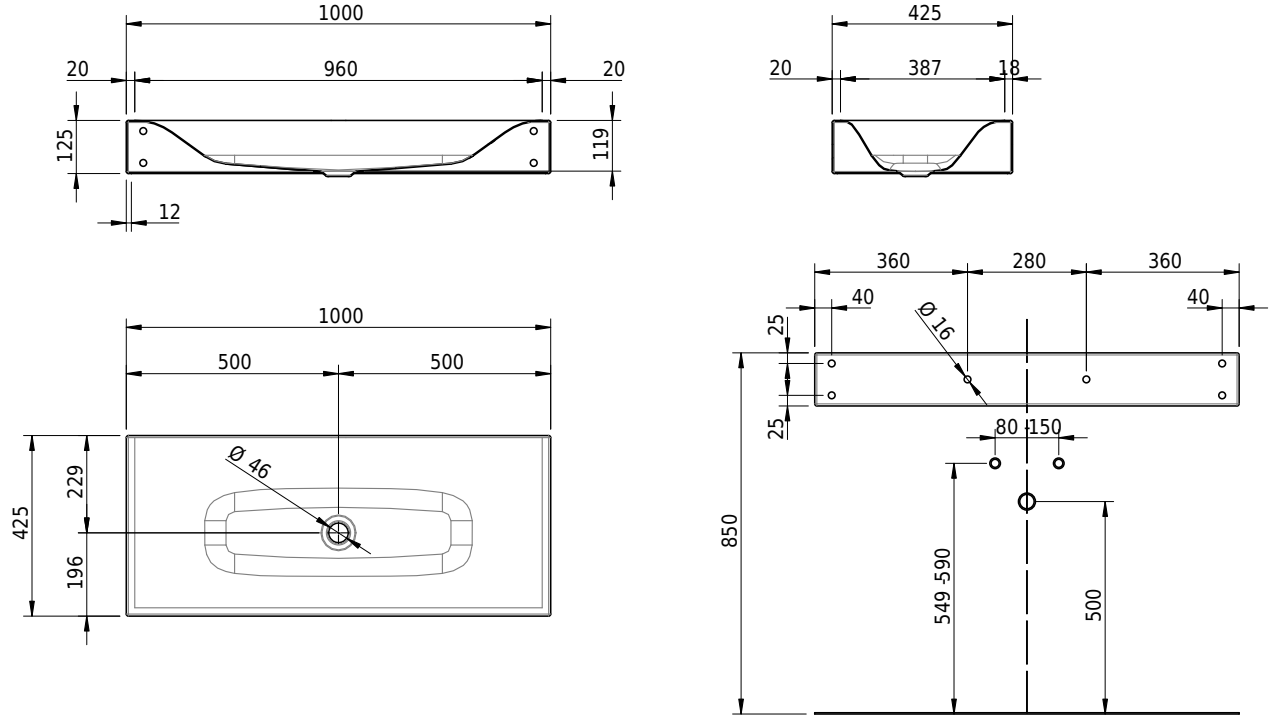

Massskizze

Schmidlin VIVA Wandbecken

100 x 42.5 x 12.5 cm

ohne Überlauf, inkl. Befestigungszubehör

Artikel-Nr.: 1097-0001 SGVSB-Nr.: 217327.242 ST-Nr.: 3131878.100 Gewicht: 14 kg

Optionen

- Farbklasse: I,II,III,IV,V [FA0_ _]
- GLASUR PLUS [OV01]
- Spezialanfertigung
- Lochbohrung für Steckdose [STP_ _]