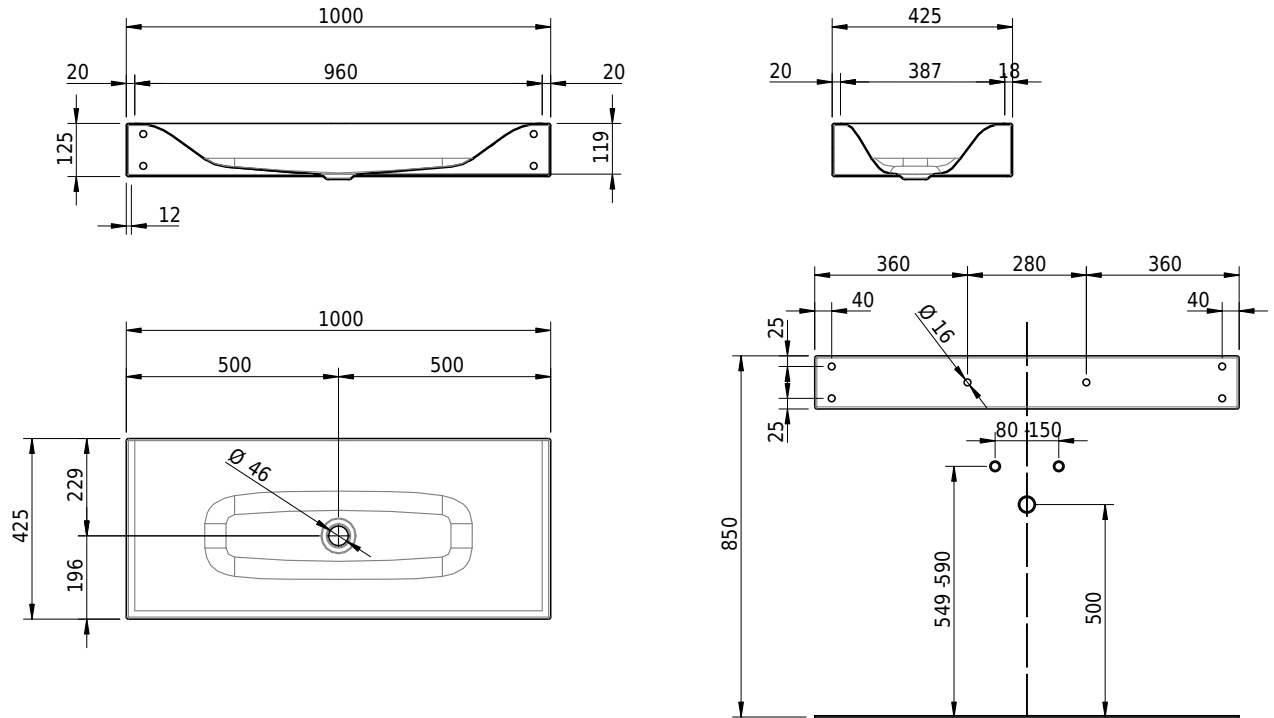

Massskizze

Schmidlin VIVA Wandbecken

100 x 42.5 x 12.5 cm

ohne Überlauf, inkl. Befestigungszubehör

Artikel-Nr.: 1097-0001 SGVSB-Nr.: 217327.242 ST-Nr.: 3131878.100 Gewicht: 14 kg

Optionen

- Farbklasse: I,II,III,IV,V [FA0_ _]
- GLASUR PLUS [OV01]
- Spezialanfertigung
- Lochbohrung für Steckdose [STP_ _]