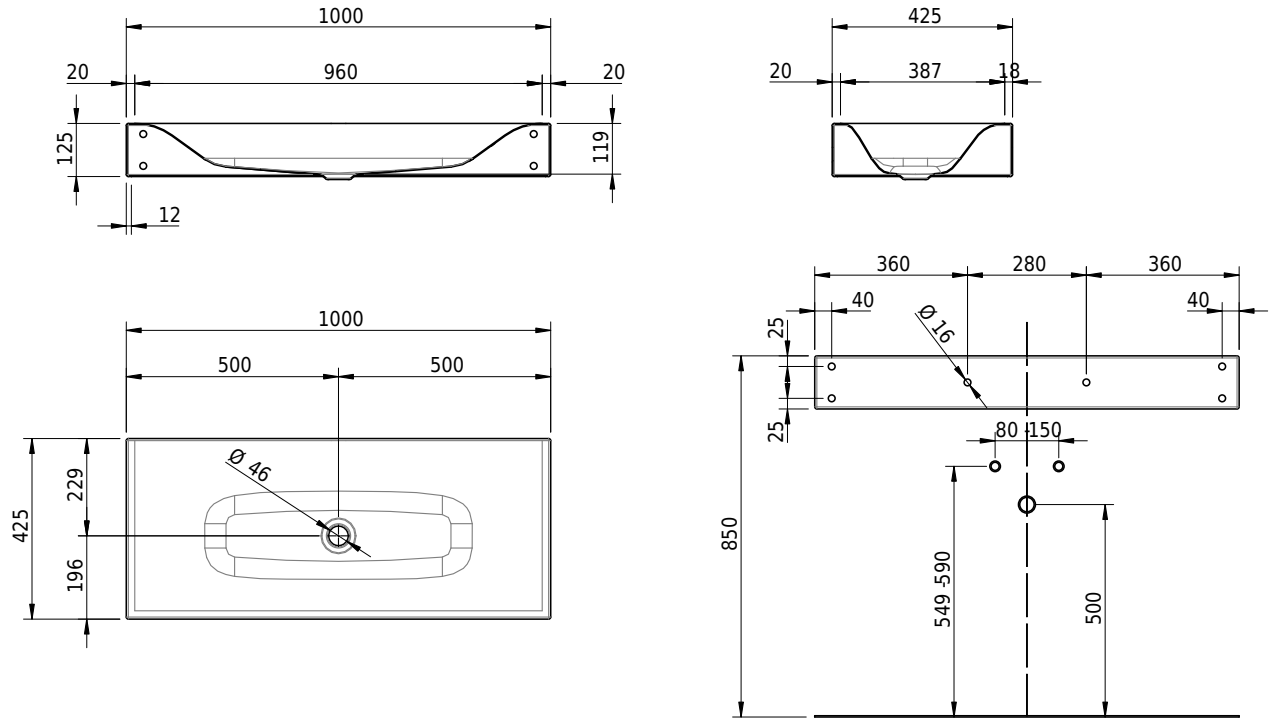

# Schmidlin VIVA Wandbecken

100 x 42.5 x 12.5 cm

ohne Überlauf, inkl. Befestigungszubehör

Artikel-Nr.: 1097-0001    SGVSB-Nr.: 217327.242    ST-Nr.: 3131878.100    Gewicht: 14 kg