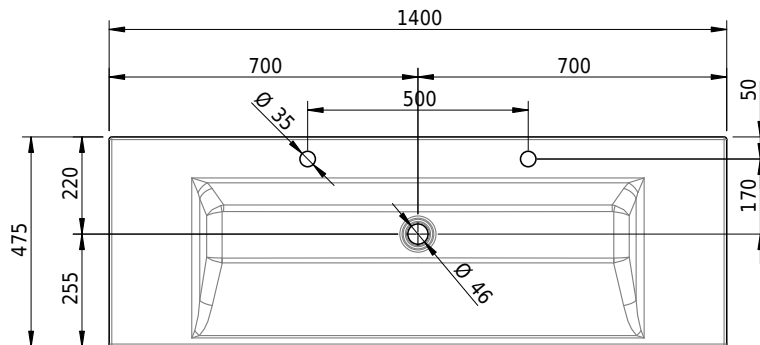

## Massskizze

**Schmidlin STUDIO Aufsatzbecken**

140 x 47.5 x 8 cm

ohne Überlauf, inkl. Befestigungszubehör

Artikel-Nr.: 1096-0002

SGVSB-Nr.: 233329.247

Gewicht: 18 kg

**Optionen**

- Farbklasse: I,II,III,IV,V [FA0\_ \_]
- GLASUR PLUS [OV01]
- Lochbohrung für Schmidlin Seifenspender [SSP02]
- Spezialanfertigung

**Zubehör**

- Schmidlin Seifenspender
- Verstärkungsflansch für Armaturenmontage