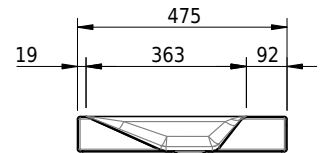

Massskizze

Schmidlin STUDIO Aufsatzbecken

140 x 47.5 x 8 cm

ohne Überlauf, inkl. Befestigungszubehör

Artikel-Nr.: 1096-0002

SGVSB-Nr.: 233329.247

Gewicht: 18 kg

Optionen