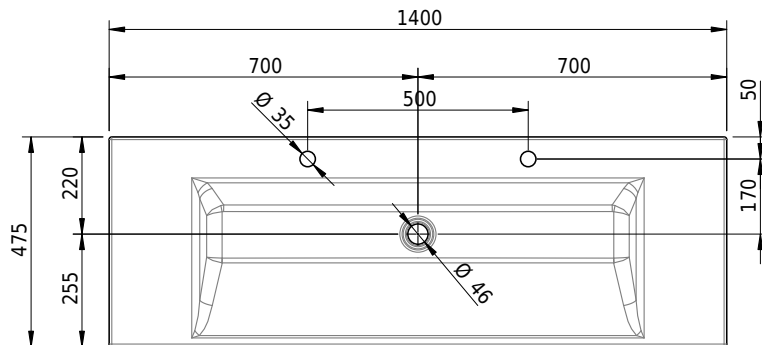

Massskizze

Schmidlin STUDIO Aufsatzbecken

140 x 47.5 x 8 cm

ohne Überlauf, inkl. Befestigungszubehör

Artikel-Nr.: 1096-0002

SGVSB-Nr.: 233329.247

Gewicht: 18 kg

Optionen

- Farbklasse: I,II,III,IV,V [FA0_ _]
- GLASUR PLUS [OV01]
- Lochbohrung für Schmidlin Seifenspender [SSP02]
- Spezialanfertigung

Zubehör

- Schmidlin Seifenspender
- Verstärkungsflansch für Armaturenmontage