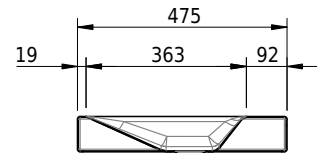

## Massskizze

**Schmidlin STUDIO Aufsatzbecken**

140 x 47.5 x 8 cm

ohne Überlauf, inkl. Befestigungszubehör

Artikel-Nr.: 1096-0002

SGVSB-Nr.: 233329.247

Gewicht: 18 kg

**Optionen**