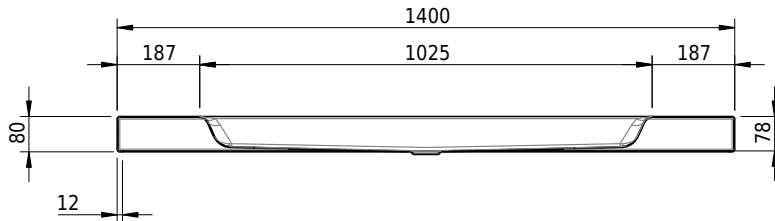

## Massskizze

**Schmidlin STUDIO Aufsatzbecken**

140 x 47.5 x 8 cm

ohne Überlauf, inkl. Befestigungszubehör

Artikel-Nr.: 1096-0002

SGVSB-Nr.: 233329.247

Gewicht: 18 kg

**Optionen**

- Farbklasse: I,II,III,IV,V [FA0\_ \_]
- GLASUR PLUS [OV01]
- Lochbohrung für Schmidlin Seifenspender [SSP02]
- Spezialanfertigung

**Zubehör**

- Schmidlin Seifenspender
- Verstärkungsflansch für Armaturenmontage