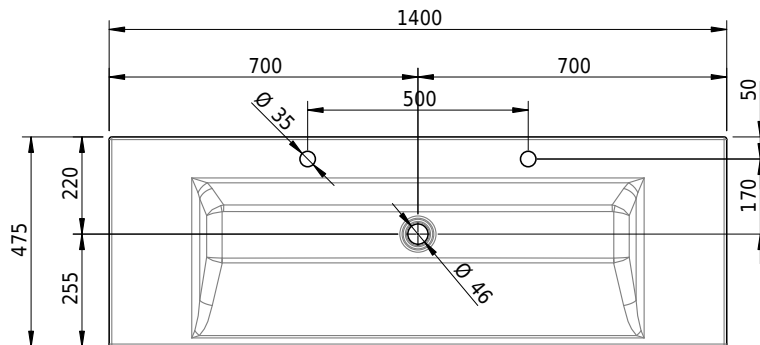

Massskizze

Schmidlin STUDIO Aufsatzbecken

140 x 47.5 x 8 cm

ohne Überlauf, inkl. Befestigungszubehör

Artikel-Nr.: 1096-0002

SGVSB-Nr.: 233329.247

Gewicht: 18 kg

Optionen

- Farbklasse: I,II,III,IV,V [FA0_ _]
- GLASUR PLUS [OV01]
- Lochbohrung für Schmidlin Seifenspender [SSP02]
- Spezialanfertigung

Zubehör

- Schmidlin Seifenspender
- Verstärkungsflansch für Armaturenmontage