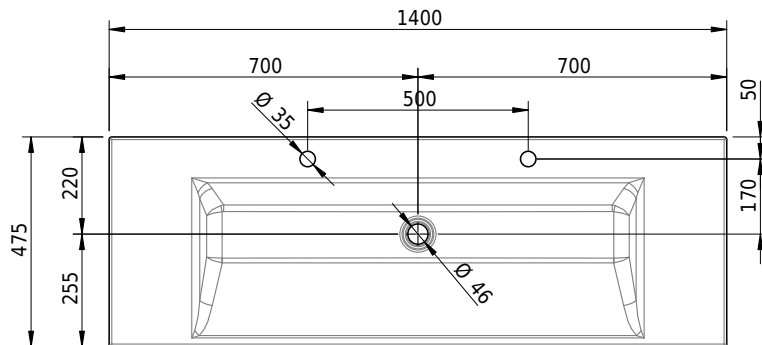

## Massskizze

**Schmidlin STUDIO Aufsatzbecken**

140 x 47.5 x 8 cm

ohne Überlauf, inkl. Befestigungszubehör

Artikel-Nr.: 1096-0002

SGVSB-Nr.: 233329.247

Gewicht: 18 kg

**Optionen**

- Farbklasse: I,II,III,IV,V [FA0\_ \_]
- GLASUR PLUS [OV01]
- Lochbohrung für Schmidlin Seifenspender [SSP02]
- Spezialanfertigung

**Zubehör**

- Schmidlin Seifenspender
- Verstärkungsflansch für Armaturenmontage