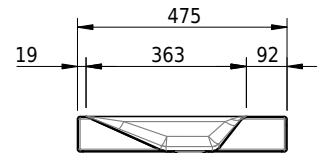

## Massskizze

**Schmidlin STUDIO Aufsatzbecken**

140 x 47.5 x 8 cm

ohne Überlauf, inkl. Befestigungszubehör

Artikel-Nr.: 1096-0002

SGVSB-Nr.: 233329.247

Gewicht: 18 kg

**Optionen**