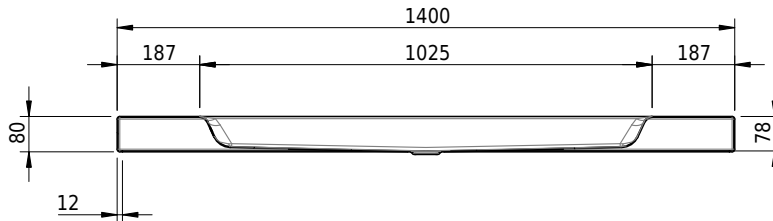

## Massskizze

**Schmidlin STUDIO Aufsatzbecken**

140 x 47.5 x 8 cm

ohne Überlauf, inkl. Befestigungszubehör

Artikel-Nr.: 1096-0002

SGVSB-Nr.: 233329.247

Gewicht: 18 kg

**Optionen**

- Farbklasse: I,II,III,IV,V [FA0\_ \_]
- GLASUR PLUS [OV01]
- Lochbohrung für Schmidlin Seifenspender [SSP02]
- Spezialanfertigung

**Zubehör**

- Schmidlin Seifenspender
- Verstärkungsflansch für Armaturenmontage