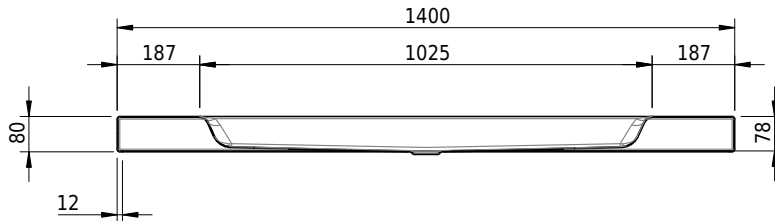

Massskizze

Schmidlin STUDIO Aufsatzbecken

140 x 47.5 x 8 cm

ohne Überlauf, inkl. Befestigungszubehör

Artikel-Nr.: 1096-0002

SGVSB-Nr.: 233329.247

Gewicht: 18 kg

Optionen

- Farbklasse: I,II,III,IV,V [FA0_ _]
- GLASUR PLUS [OV01]
- Lochbohrung für Schmidlin Seifenspender [SSP02]
- Spezialanfertigung

Zubehör

- Schmidlin Seifenspender
- Verstärkungsflansch für Armaturenmontage