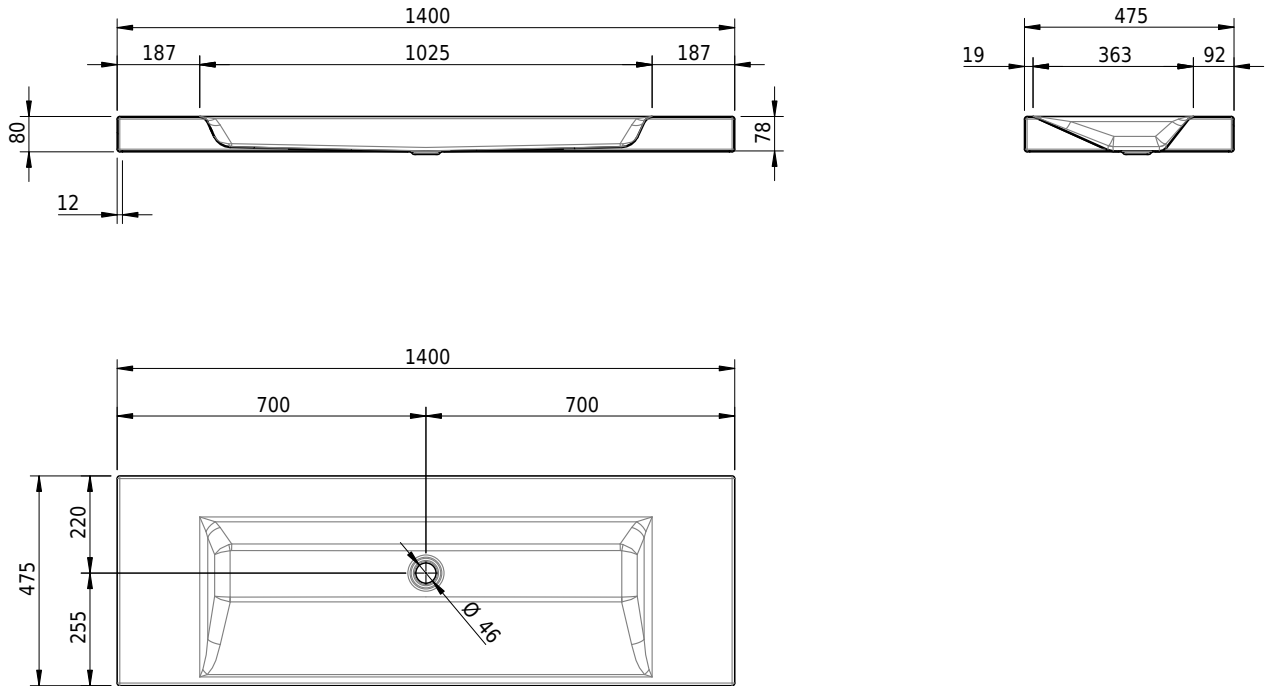

Massskizze

Schmidlin STUDIO Aufsatzbecken

140 x 47.5 x 8 cm

ohne Überlauf, inkl. Befestigungszubehör

Artikel-Nr.: 1096-0001

SGVSB-Nr.: 233329.242

Gewicht: 18 kg

Optionen