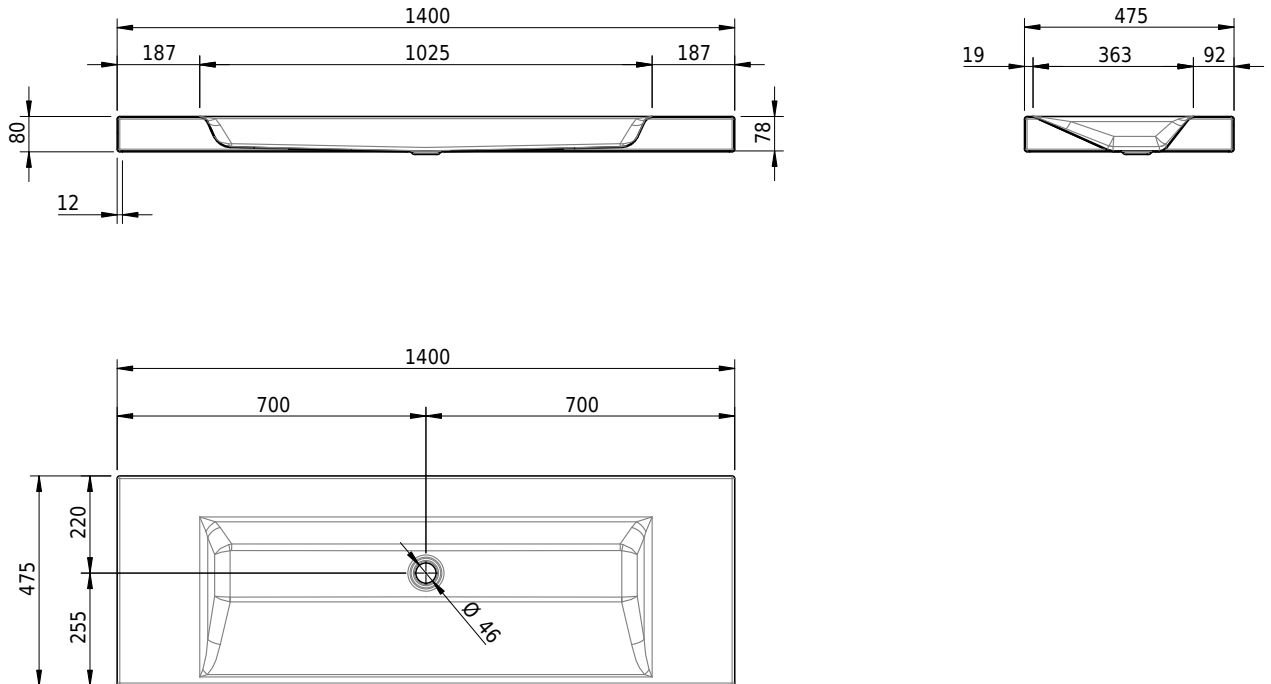

## Massskizze

**Schmidlin STUDIO Aufsatzbecken**

140 x 47.5 x 8 cm

ohne Überlauf, inkl. Befestigungszubehör

Artikel-Nr.: 1096-0001

SGVSB-Nr.: 233329.242

Gewicht: 18 kg

**Optionen**