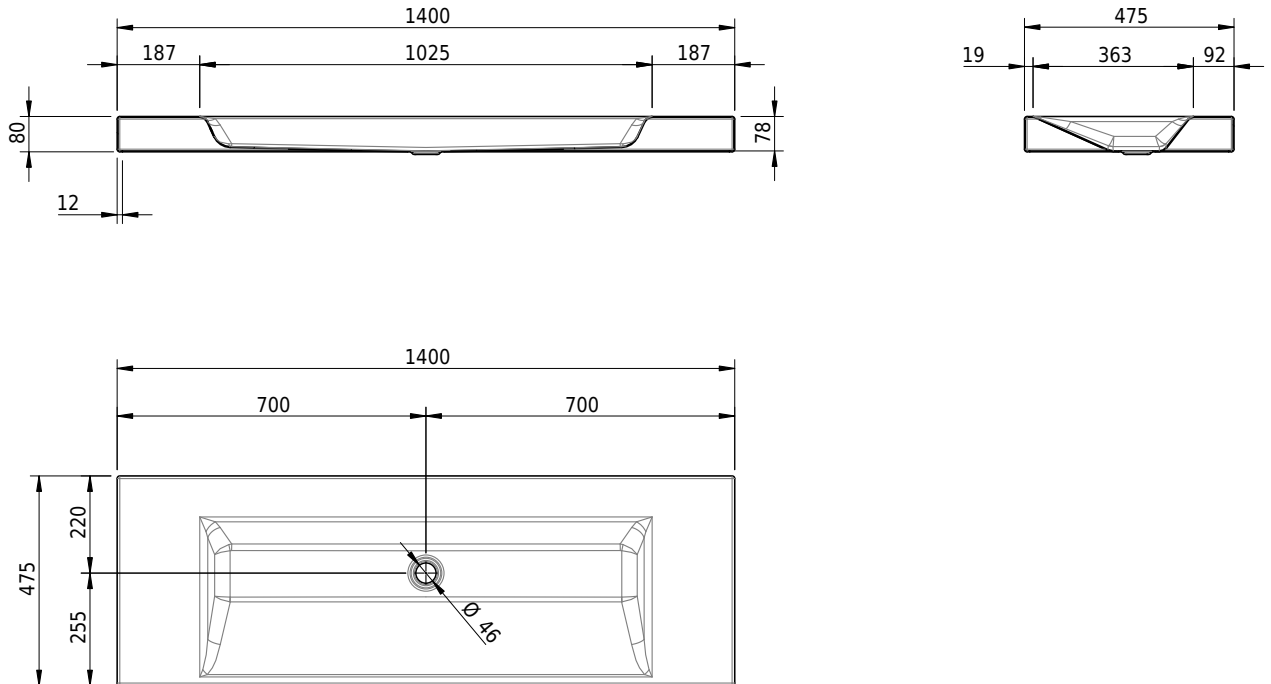

Massskizze

Schmidlin STUDIO Aufsatzbecken

140 x 47.5 x 8 cm

ohne Überlauf, inkl. Befestigungszubehör

Artikel-Nr.: 1096-0001

SGVSB-Nr.: 233329.242

Gewicht: 18 kg

Optionen