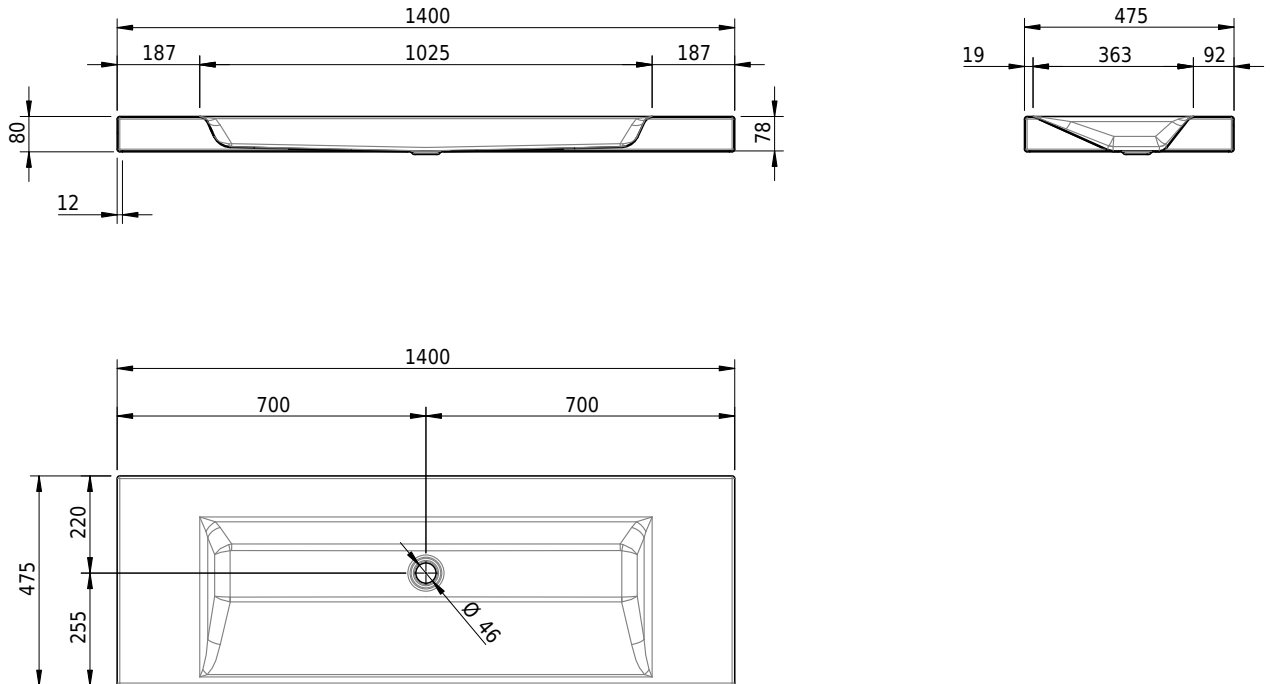

Massskizze

Schmidlin STUDIO Aufsatzbecken

140 x 47.5 x 8 cm

ohne Überlauf, inkl. Befestigungszubehör

Artikel-Nr.: 1096-0001

SGVSB-Nr.: 233329.242

Gewicht: 18 kg

Optionen