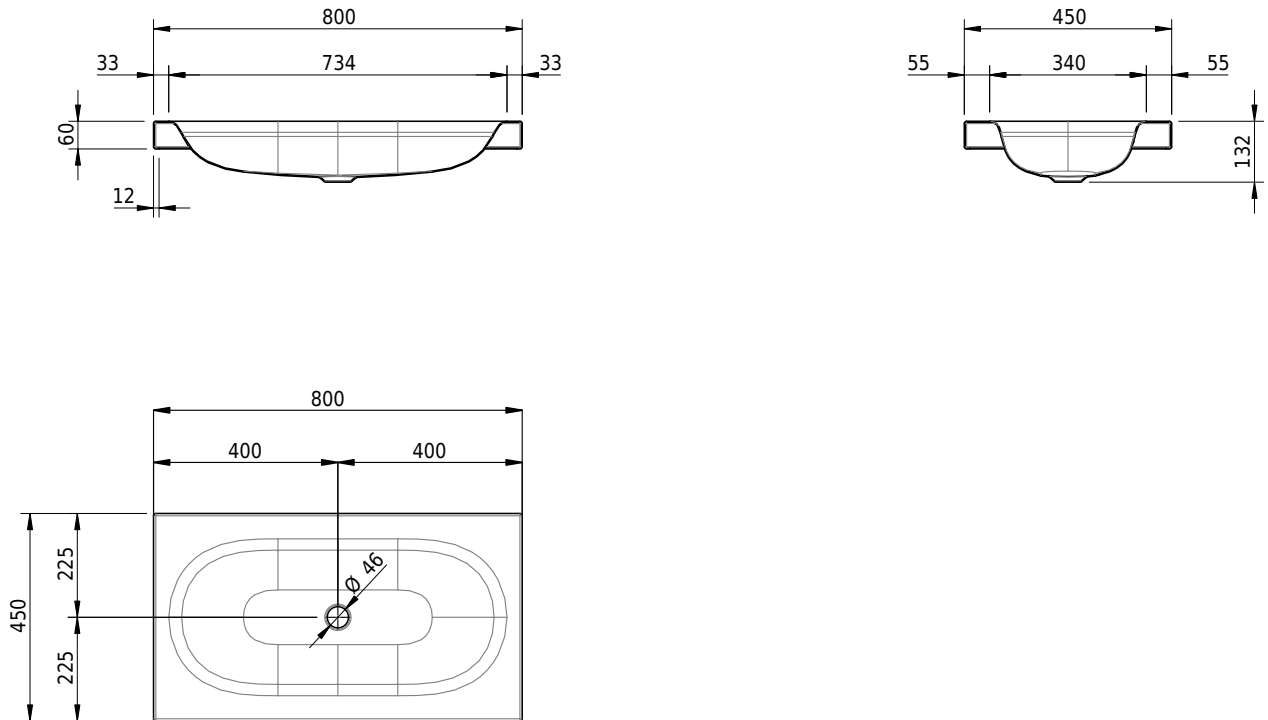

## Massskizze

# Schmidlin DUETT Aufsatzbecken

80 x 45 x 6 cm

ohne Überlauf, inkl. Befestigungzubehör

Artikel-Nr.: 1095-0001

SGVSB-Nr.: 233362.242

Gewicht: 11 kg