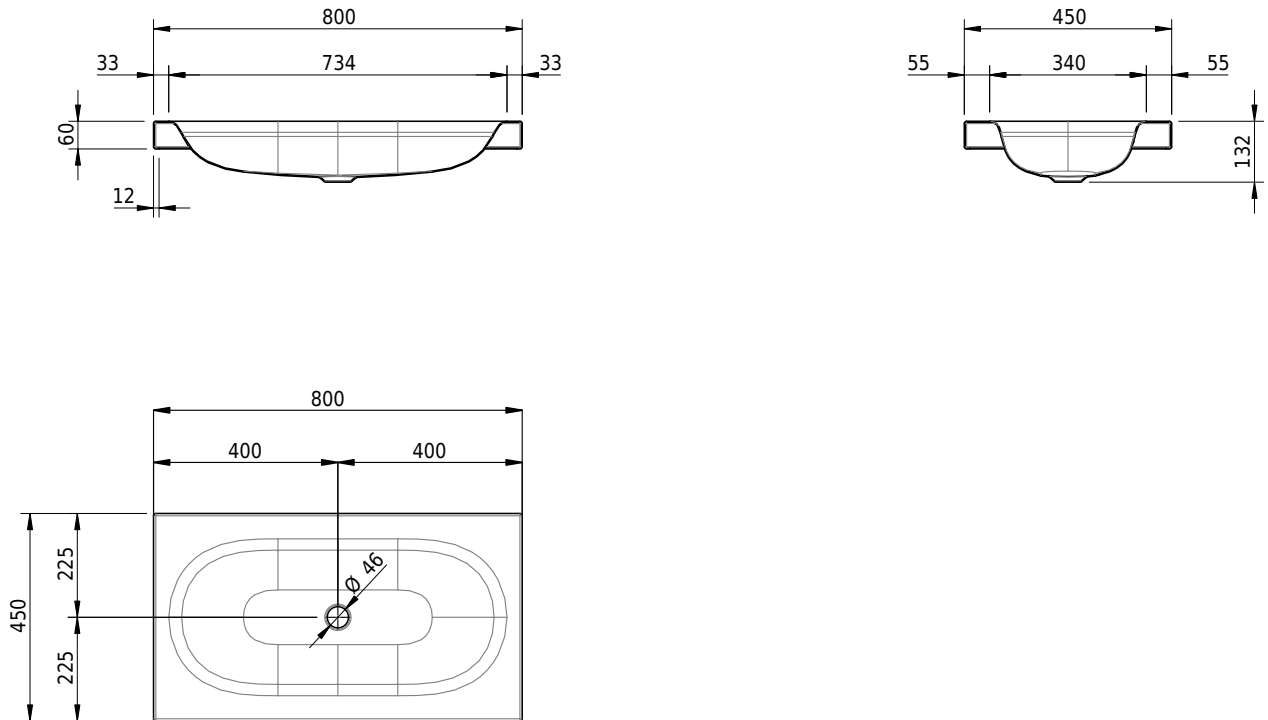

Massskizze

Schmidlin DUETT Aufsatzbecken

80 x 45 x 6 cm

ohne Überlauf, inkl. Befestigungzubehör

Artikel-Nr.: 1095-0001

SGVSB-Nr.: 233362.242

Gewicht: 11 kg

Optionen