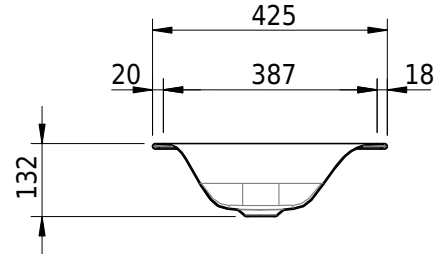

Massskizze

Schmidlin VIVA Einlegebecken

60 x 42.5 x 1 cm

ohne Überlauf, inkl. Befestigungszubehör

Artikel-Nr.: 109440001

SGVSB-Nr.: 233422.242

Gewicht: 8 kg

Optionen

- Farbklasse: I,II,III,IV,V [FA0_ _]
- GLASUR PLUS [OV01]
- Spezialanfertigung
- Schmidlin GreenSteel

Zubehör

Ab- und Überlaufgarnituren

- Schaftventil 1¼, inkl. Deckel verchromt, nicht verschliessbar
- Schmidlin Schaftventil 1 1/4", inkl. Deckel alpinweiss matt, emailliert, nicht verschliessbar
- Schmidlin Schaftventil 1 1/4", inkl. Deckel emailliert, nicht verschliessbar
- Schmidlin Schaftventil 1 1/4", inkl. Deckel emailliert, übrige Farben, nicht verschliessbar