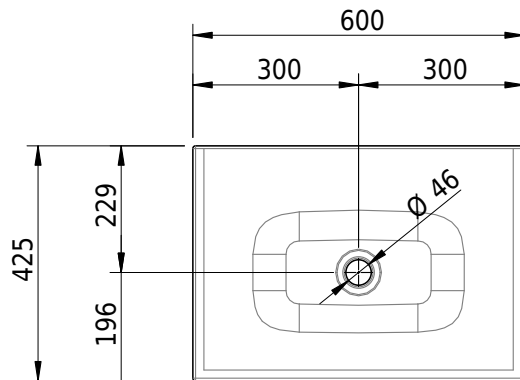

Massskizze

Schmidlin VIVA Einlegebecken

60 x 42.5 x 1 cm

ohne Überlauf, inkl. Befestigungszubehör

Artikel-Nr.: 109440001

SGVSB-Nr.: 233422.242

Gewicht: 8 kg

Optionen

- Farbklasse: I,II,III,IV,V [FA0_ _]
- GLASUR PLUS [OV01]
- Spezialanfertigung
- Schmidlin GreenSteel

Zubehör

Ab- und Überlaufgarnituren

- Schaftventil 1¼, inkl. Deckel verchromt, nicht verschliessbar
- Schmidlin Schaftventil 1 1/4", inkl. Deckel alpinweiss matt, emailliert, nicht verschliessbar
- Schmidlin Schaftventil 1 1/4", inkl. Deckel emailliert, nicht verschliessbar
- Schmidlin Schaftventil 1 1/4", inkl. Deckel emailliert, übrige Farben, nicht verschliessbar