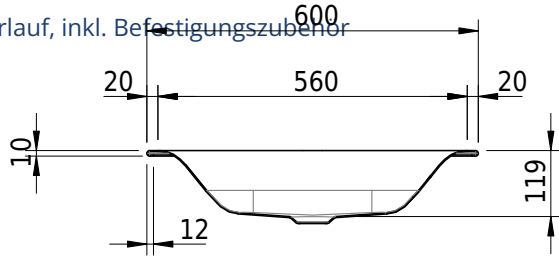

Massskizze

Schmidlin VIVA Einlegebecken

60 x 42.5 x 1 cm

ohne Überlauf, inkl. Befestigungszubehör

Artikel-Nr.: 109440001

SGVSB-Nr.: 233422.242

Gewicht: 8 kg

Optionen

- Farbklasse: I,II,III,IV,V [FA0_ _]
- GLASUR PLUS [OV01]
- Spezialanfertigung
- Schmidlin GreenSteel

Zubehör

Ab- und Überlaufgarnituren

- Schaftventil 1¼, inkl. Deckel verchromt, nicht verschliessbar
- Schmidlin Schaftventil 1 1/4", inkl. Deckel alpinweiss matt, emailliert, nicht verschliessbar
- Schmidlin Schaftventil 1 1/4", inkl. Deckel emailliert, nicht verschliessbar
- Schmidlin Schaftventil 1 1/4", inkl. Deckel emailliert, übrige Farben, nicht verschliessbar