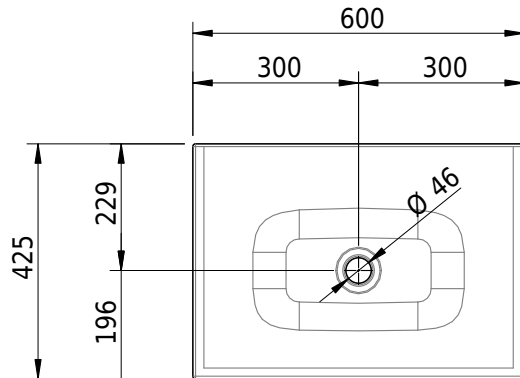

Massskizze

Schmidlin VIVA Einlegebecken

60 x 42.5 x 1 cm

ohne Überlauf, inkl. Befestigungszubehör

Artikel-Nr.: 109440001

SGVSB-Nr.: 233422.242

Gewicht: 8 kg

Optionen