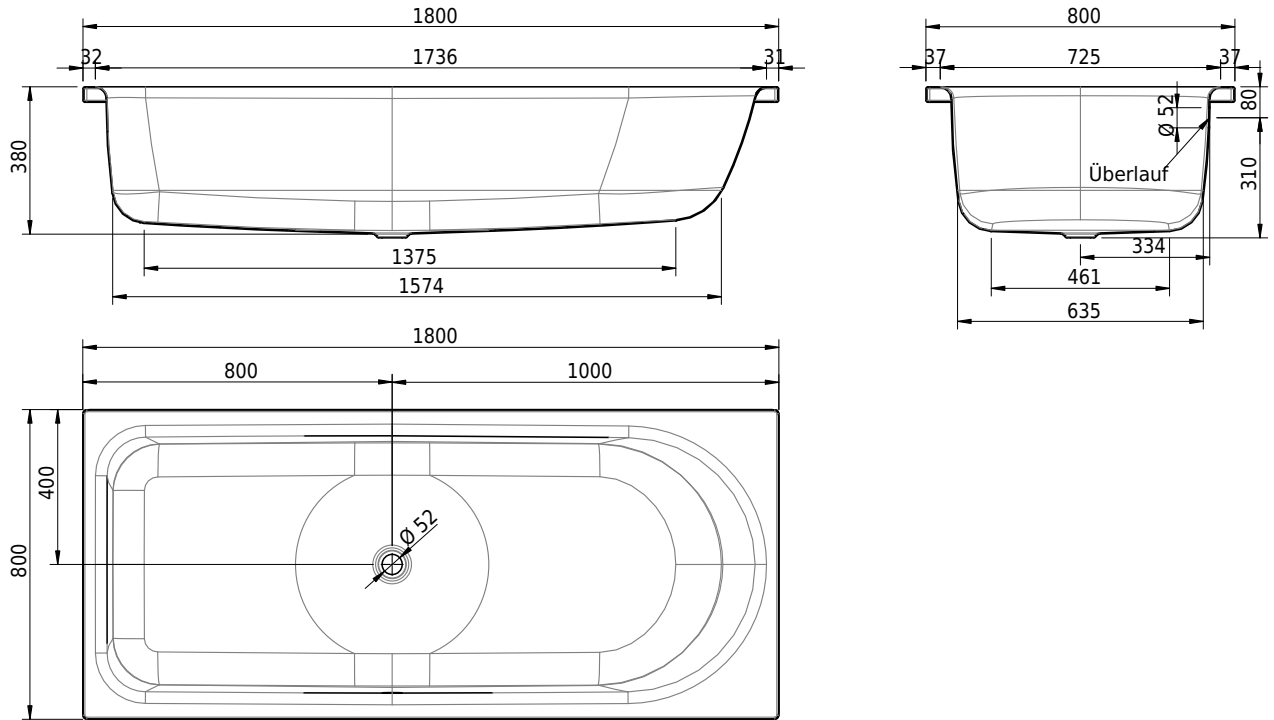

Massskizze

Schmidlin OCEAN LOWLINE

180 x 80 x 38 cm

Randhöhe 40 mm (mit Zargen 30 mm)

Artikel-Nr.: 1093-0001

SGVSB-Nr.: 111229

Gewicht: 54 kg

Nutzhalt*: 180 l

Optionen

- Farbklasse: I,II,III,IV [FA0_ _]
- Mit Zargen [Z_ _ _]
- ANTIGLISS PRO
- GLASUR PLUS [OV01]
- Speziallänge -2/+5 cm (beidseitig von -1 bis +2,5cm)
- Griff SAFE (1 Stück) [GFT_02]
- Lochbohrung für Schmidlin TOUCH CONTROL [AT0001]
- Scharfkantige Ecke (Radius 5 mm) [EA_ _04]
- Einlaufgarnitur Schmidlin SPLASH [SP_ _]
- Schmidlin SOUNDBOX
- Spezialanfertigung