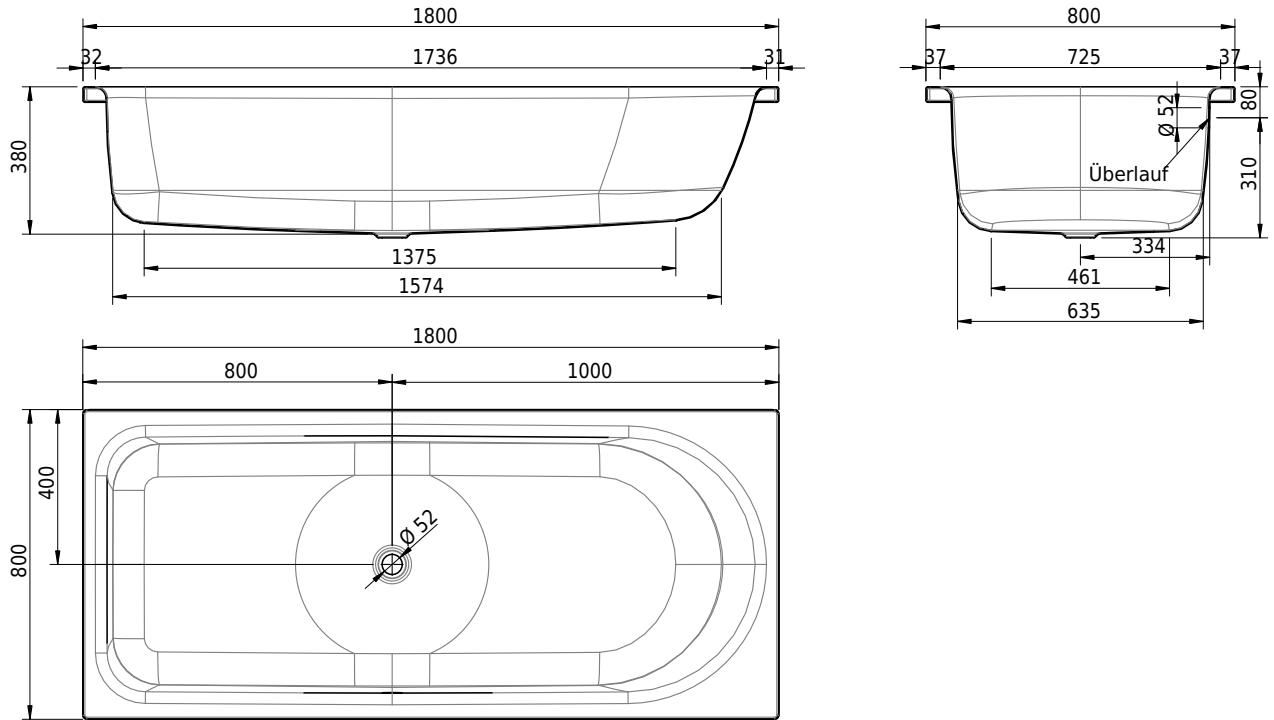

Massskizze

Schmidlin OCEAN LOWLINE

180 x 80 x 38 cm

Randhöhe 40 mm (mit Zargen 30 mm)

Artikel-Nr.: 1093-0001

SGVSB-Nr.: 111229

Gewicht: 54 kg

Nutzinhalt*: 180 l

Optionen

- Farbklasse: I,II,III,IV [FA0_ _]
- Mit Zargen [Z_ _ _]
- ANTIGLISS PRO
- GLASUR PLUS [OV01]
- Speziallänge -2/+5 cm (beidseitig von -1 bis +2,5cm)
- Griff SAFE (1 Stück) [GFT_02]
- Lochbohrung für Schmidlin TOUCH CONTROL [AT0001]
- Scharfkantige Ecke (Radius 5 mm) [EA_ _04]
- Einlaufgarnitur Schmidlin SPLASH [SP_ _]
- Schmidlin SOUNDBOX
- Spezialanfertigung