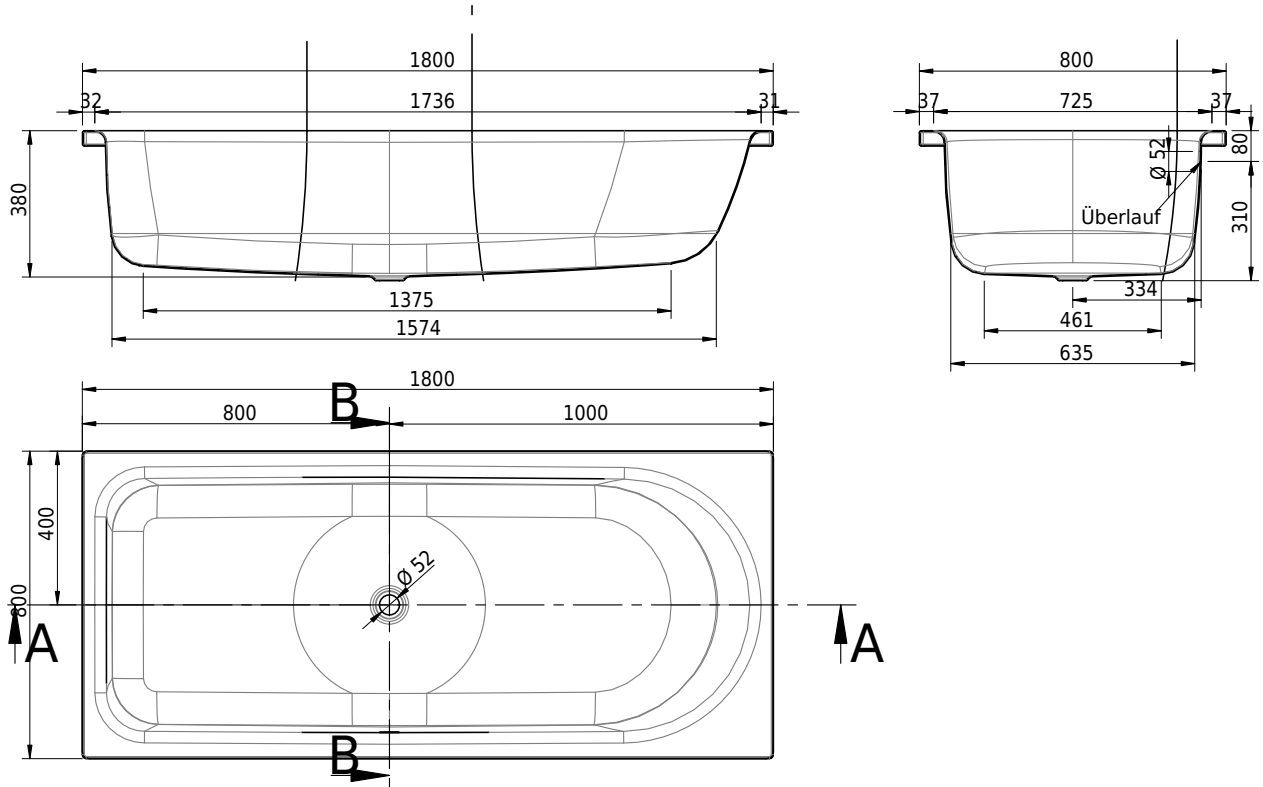

Massskizze

Schmidlin OCEAN LOWLINE

180 x 80 x 38 cm

Randhöhe 40 mm (mit Zargen 30 mm)

Artikel-Nr.: 1093-0001

SGVSB-Nr.: 111229

Gewicht: 54 kg

Nutzhalt*: 180 l

Optionen

- Farbklasse: I,II,III,IV [FA0_ _]
- Mit Zargen [Z_ _ _]
- ANTIGLISS PRO
- GLASUR PLUS [OV01]
- Speziallänge -2/+5 cm (beidseitig von -1 bis +2,5cm)
- Griff SAFE (1 Stück) [GFT_02]
- Lochbohrung für Schmidlin TOUCH CONTROL [AT0001]
- Scharfkantige Ecke (Radius 5 mm) [EA_ _04]
- Einlaufgarnitur Schmidlin SPLASH [SP_ _]
- Schmidlin SOUNDBOX
- Spezialanfertigung