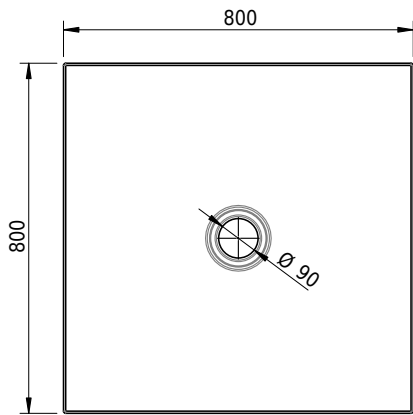

Massskizze

Schmidlin FLOOR

80 x 80 x 2.5 cm

Ablaufloch Ø 90 mm, Eckradius 5 mm

Artikel-Nr.: 1091-0001

SGVSB-Nr.: 146400

ST-Nr.: 1311601.100

Gewicht: 21 kg