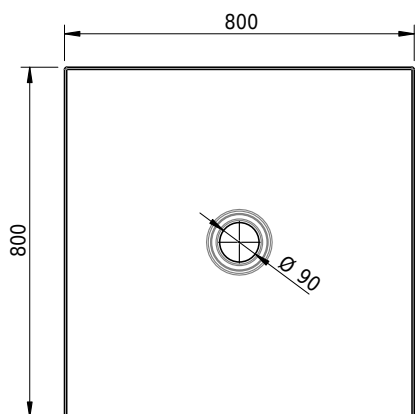

Massskizze

Schmidlin FLOOR

80 x 80 x 2.5 cm

Ablaufloch Ø 90 mm, Eckradius 5 mm

Artikel-Nr.: 1091-0001

SGVSB-Nr.: 146400

ST-Nr.: 1311601.100

Gewicht: 21 kg