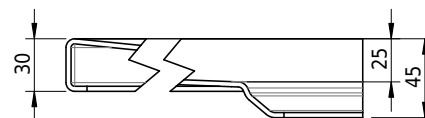

Massskizze

Schmidlin FLOOR

80 x 80 x 2.5 cm

Ablaufloch Ø 90 mm, Eckradius 5 mm

Artikel-Nr.: 1091-0001

SGVSB-Nr.: 146400

ST-Nr.: 1311601.100

Gewicht: 21 kg