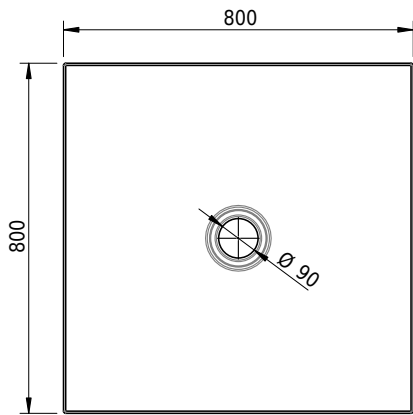

## Massskizze

# Schmidlin FLOOR

80 x 80 x 2.5 cm

Ablaufloch Ø 90 mm, Eckradius 5 mm

Artikel-Nr.: 1091-0001

SGVSB-Nr.: 146400

ST-Nr.: 1311601.100

Gewicht: 21 kg