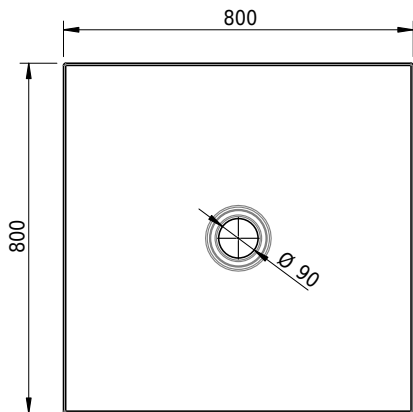

Massskizze

Schmidlin FLOOR

80 x 80 x 2.5 cm

Ablaufloch Ø 90 mm, Eckradius 5 mm

Artikel-Nr.: 1091-0001

SGVSB-Nr.: 146400

ST-Nr.: 1311601.100

Gewicht: 21 kg