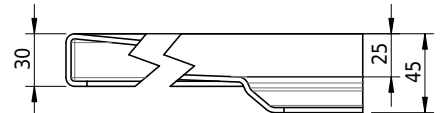

Massskizze

Schmidlin FLOOR

80 x 80 x 2.5 cm

Ablaufloch Ø 90 mm, Eckradius 5 mm

Artikel-Nr.: 1091-0001

SGVSB-Nr.: 146400

ST-Nr.: 1311601.100

Gewicht: 21 kg