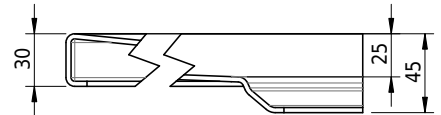

Massskizze

Schmidlin FLOOR

80 x 80 x 2.5 cm

Ablaufloch Ø 90 mm, Eckradius 5 mm

Artikel-Nr.: 1091-0001

SGVSB-Nr.: 146400

ST-Nr.: 1311601.100

Gewicht: 21 kg