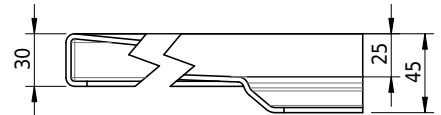

## Massskizze

# Schmidlin FLOOR

80 x 80 x 2.5 cm

Ablaufloch Ø 90 mm, Eckradius 5 mm

Artikel-Nr.: 1091-0001

SGVSB-Nr.: 146400

ST-Nr.: 1311601.100

Gewicht: 21 kg