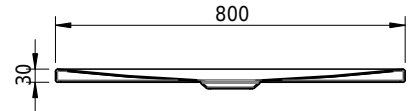

## Massskizze

# Schmidlin FLOOR

80 x 80 x 2.5 cm

Ablaufloch Ø 90 mm, Eckradius 5 mm

Artikel-Nr.: 1091-0001

SGVSB-Nr.: 146400

ST-Nr.: 1311601.100

Gewicht: 21 kg