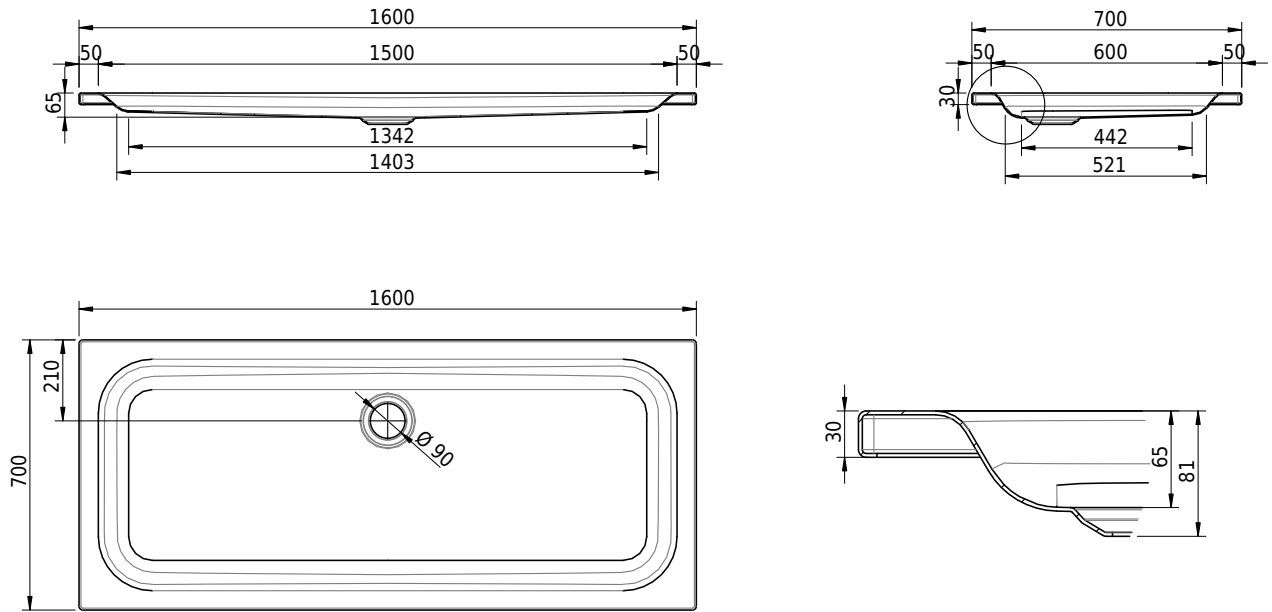

Massskizze

Schmidlin Duschwanne flach (6,5 cm)

160 x 70 x 6.5 cm

Ablaufloch \varnothing 90 mm

Artikel-Nr.: 1089-0001

SGVSB-Nr.: 141633

Gewicht: 30 kg

Optionen

- Farbklasse: I,II,III,IV,V [FA0_ _ _]
- Mit Zargen [Z_ _ _ _]
- ANTIGLISS PRO
- GLASUR PLUS [OV01]
- Speziallänge -2/+5 cm (beidseitig von -1 bis +2,5cm)
- Scharfkantige Ecke (Radius 5 mm) [EA_ _ 04]
- Geschnittene Ecke [EA_ _ 03]
- Abgerundete Ecke [EA_ _ 02]
- Schürze(n) 75 mm
- Schürze(n) 100 mm
- Schürze(n) Spezialhöhe

Zubehör

- Duschwannen-Fusset 4/6/8 (SIA 181), mit/ohne Dichtband
- Duschwannen-Montagerahmen BASIC (SIA 181)
- Montagesystem Schmidlin OMNIA (SIA 181)
- Schmidlin Zargen-Montagewinkel (SIA 181), Satz (4 Stück)
- Zargengummiprofil