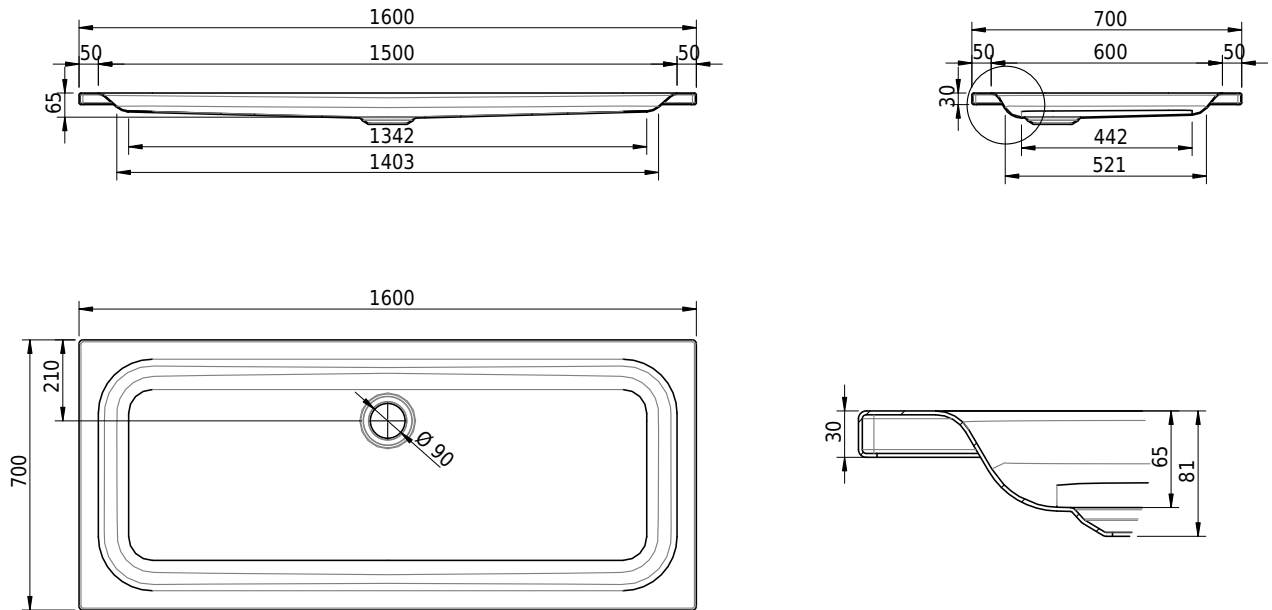

Massskizze

Schmidlin Duschwanne flach (6,5 cm)

160 x 70 x 6.5 cm

Ablaufloch \varnothing 90 mm

Artikel-Nr.: 1089-0001

SGVSB-Nr.: 141633

Gewicht: 30 kg

Optionen

- Farbklasse: I,II,III,IV,V [FA0_ _ _]
- Mit Zargen [Z_ _ _ _]
- ANTIGLISS PRO
- GLASUR PLUS [OV01]
- Speziallänge -2/+5 cm (beidseitig von -1 bis +2,5cm)
- Scharfkantige Ecke (Radius 5 mm) [EA_ _ 04]
- Geschnittene Ecke [EA_ _ 03]
- Abgerundete Ecke [EA_ _ 02]
- Schürze(n) 75 mm
- Schürze(n) 100 mm
- Schürze(n) Spezialhöhe

Zubehör

- Duschwannen-Fussset 4/6/8 (SIA 181), mit/ohne Dichtband
- Duschwannen-Montagerahmen BASIC (SIA 181)
- Montagesystem Schmidlin OMNIA (SIA 181)
- Schmidlin Zargen-Montagewinkel (SIA 181), Satz (4 Stück)
- Zargengummiprofil