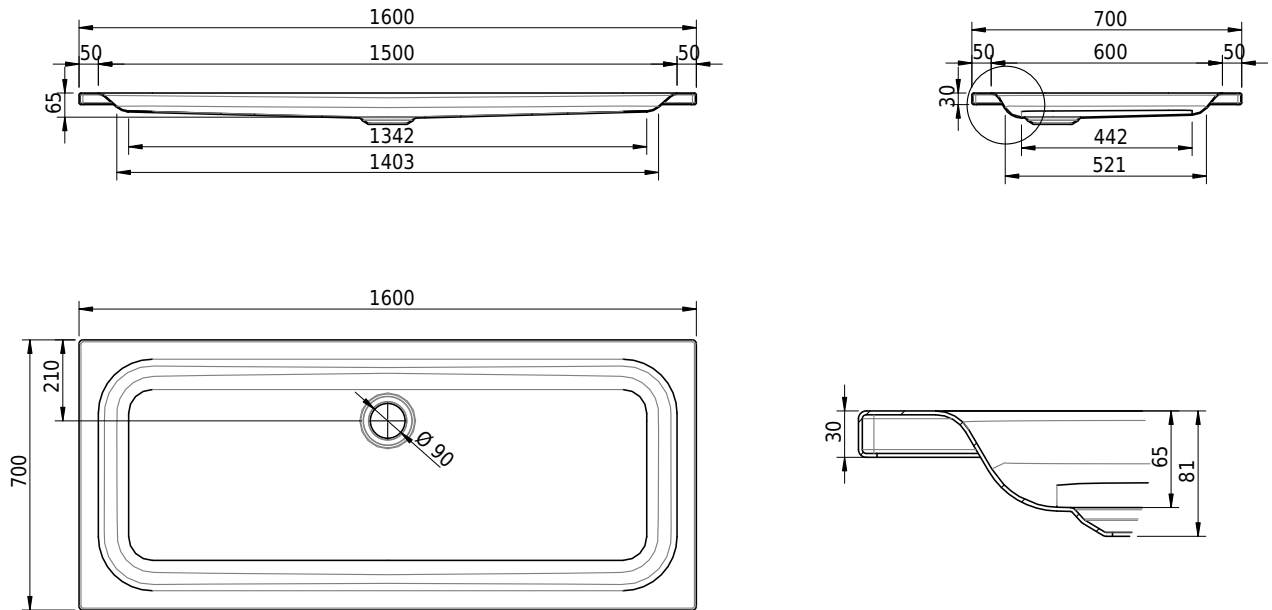

## Massskizze

# Schmidlin Duschwanne flach (6,5 cm)

160 x 70 x 6.5 cm

Ablaufloch  $\varnothing$  90 mm

Artikel-Nr.: 1089-0001

SGVSB-Nr.: 141633

Gewicht: 30 kg

## Optionen

- Farbklasse: I,II,III,IV,V [FA0\_ \_ \_]
- Mit Zargen [Z\_ \_ \_ \_]
- ANTIGLISS PRO
- GLASUR PLUS [OV01]
- Speziallänge -2/+5 cm (beidseitig von -1 bis +2,5cm)
- Scharfkantige Ecke (Radius 5 mm) [EA\_ \_ 04]
- Geschnittene Ecke [EA\_ \_ 03]
- Abgerundete Ecke [EA\_ \_ 02]
- Schürze(n) 75 mm
- Schürze(n) 100 mm
- Schürze(n) Spezialhöhe