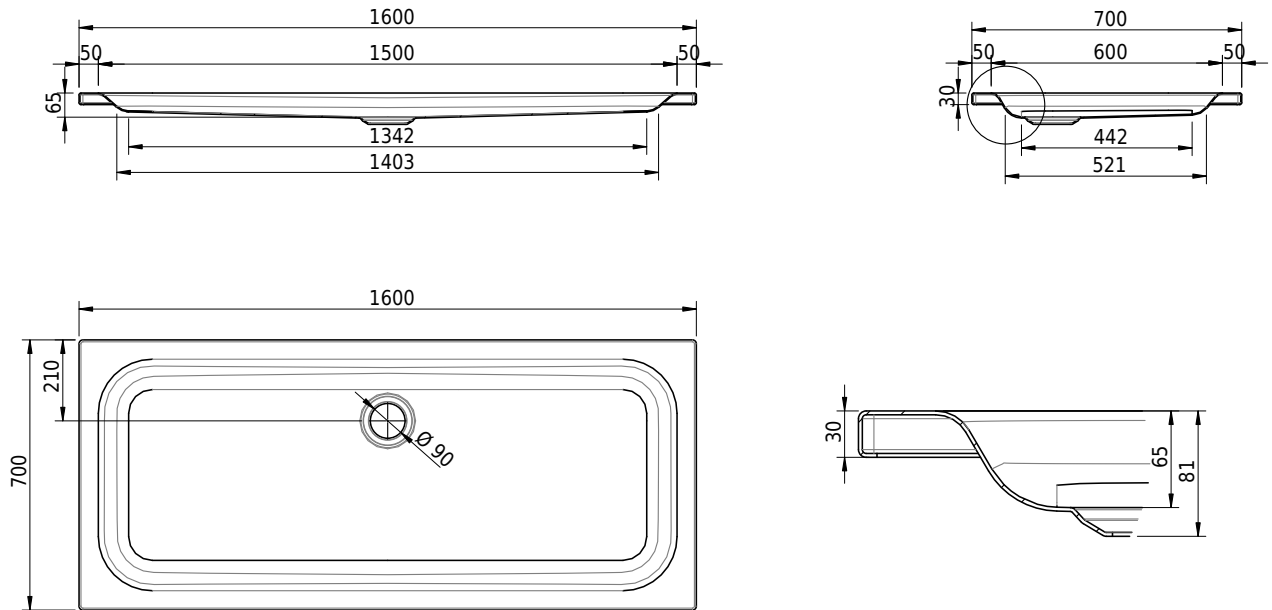

Massskizze

Schmidlin Duschwanne flach (6,5 cm)

160 x 70 x 6.5 cm

Ablaufloch \varnothing 90 mm

Artikel-Nr.: 1089-0001

SGVSB-Nr.: 141633

Gewicht: 30 kg

Optionen

- Farbklasse: I,II,III,IV,V [FA0_ _ _]
- Mit Zargen [Z_ _ _ _]
- ANTIGLISS PRO
- GLASUR PLUS [OV01]
- Speziallänge -2/+5 cm (beidseitig von -1 bis +2,5cm)
- Scharfkantige Ecke (Radius 5 mm) [EA_ _ 04]
- Geschnittene Ecke [EA_ _ 03]
- Abgerundete Ecke [EA_ _ 02]
- Schürze(n) 75 mm
- Schürze(n) 100 mm
- Schürze(n) Spezialhöhe

Zubehör

- Duschwannen-Fusset 4/6/8 (SIA 181), mit/ohne Dichtband
- Duschwannen-Montagerahmen BASIC (SIA 181)
- Montagesystem Schmidlin OMNIA (SIA 181)
- Schmidlin Zargen-Montagewinkel (SIA 181), Satz (4 Stück)
- Zargengummiprofil