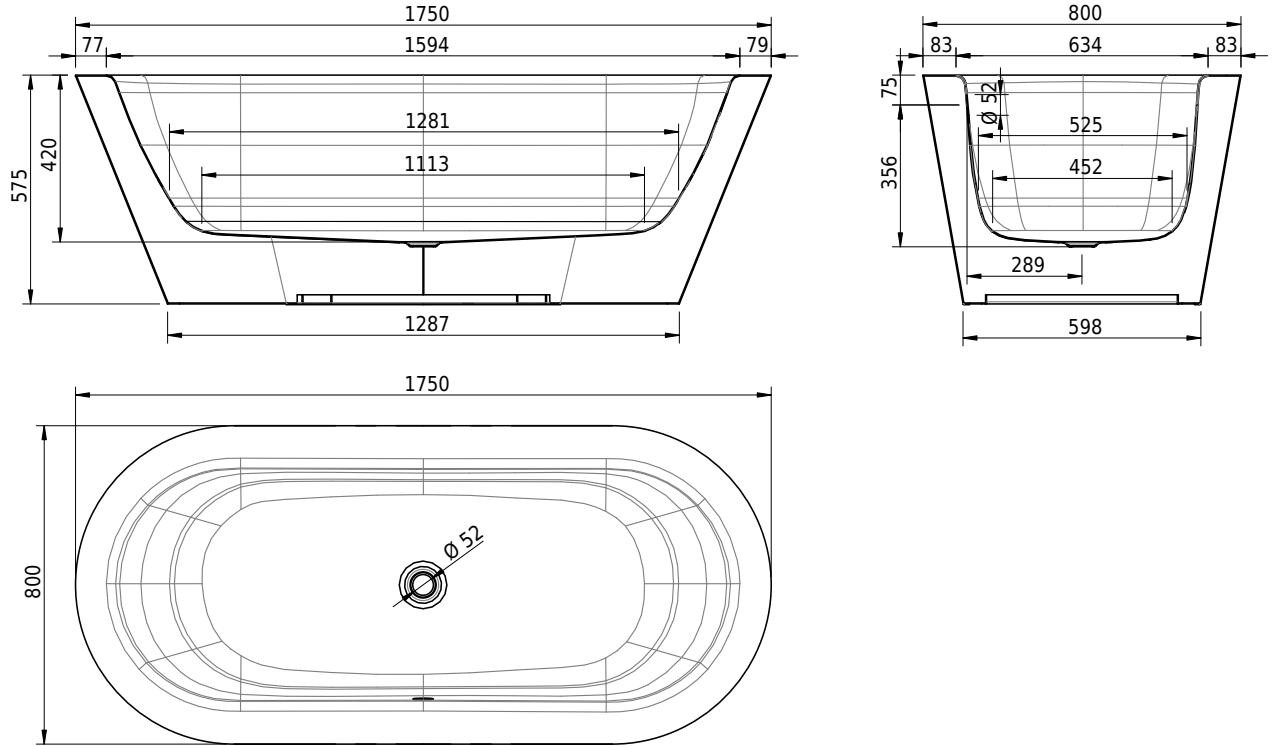

# Schmidlin STARLET SHAPE

175 x 80 x 42 cm

freistehend, mit nahtlos emaillierter konischer Schürze, inkl. Ab- und Überlaufgarnitur Multiplex, vormontiert, inkl. flexiblem Schlauch zum Anschluss der Ablaufgarnitur, Gesamthöhe 57.5 cm

Artikel-Nr.: 1088-0001    SGVSB-Nr.: 111241.100.901    ST-Nr.: 1144116.100    Gewicht: 95 kg    Nutzinhalt\*: 139 l

**Optionen**

- Farbklasse: I,II [FA0\_ \_]
- ANTIGLISS PRO
- GLASUR PLUS [OV01]
- Griff SAFE (1 Stück) [GFT\_02]
- Lochbohrung für Schmidlin TOUCH CONTROL [AT0001]
- Einlaufgarnitur Schmidlin SPLASH [SP\_ \_]
- Schmidlin SOUNDBOX
- AQUAGRIP
- Schmidlin GreenSteel