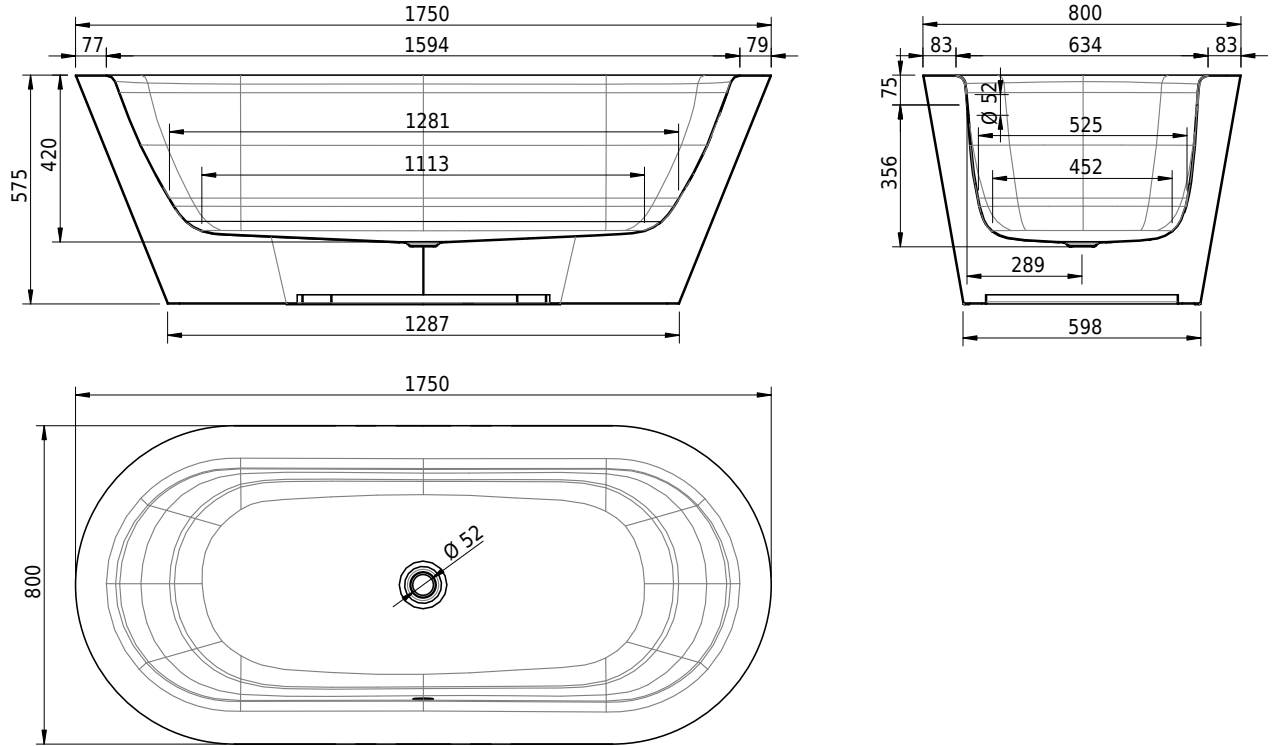

Massskizze

Schmidlin STARLET SHAPE

175 x 80 x 42 cm

freistehend, mit nahtlos emaillierter konischer Schürze, inkl. Ab- und Überlaufgarnitur Multiplex, vormontiert, inkl. flexiblem Schlauch zum Anschluss der Ablaufgarnitur, Gesamthöhe 57.5 cm

Artikel-Nr.: 1088-0001 SGVSB-Nr.: 111241.100.901 ST-Nr.: 1144116.100 Gewicht: 95 kg Nutzinhalt*: 139 l

Optionen

- Farbklasse: I,II [FA0_ _]
- ANTIGLISS PRO
- GLASUR PLUS [OV01]
- Griff SAFE (1 Stück) [GFT_02]
- Lochbohrung für Schmidlin TOUCH CONTROL [AT0001]
- Einlaufgarnitur Schmidlin SPLASH [SP_ _]
- Schmidlin SOUNDBOX
- AQUAGRIP
- Schmidlin GreenSteel