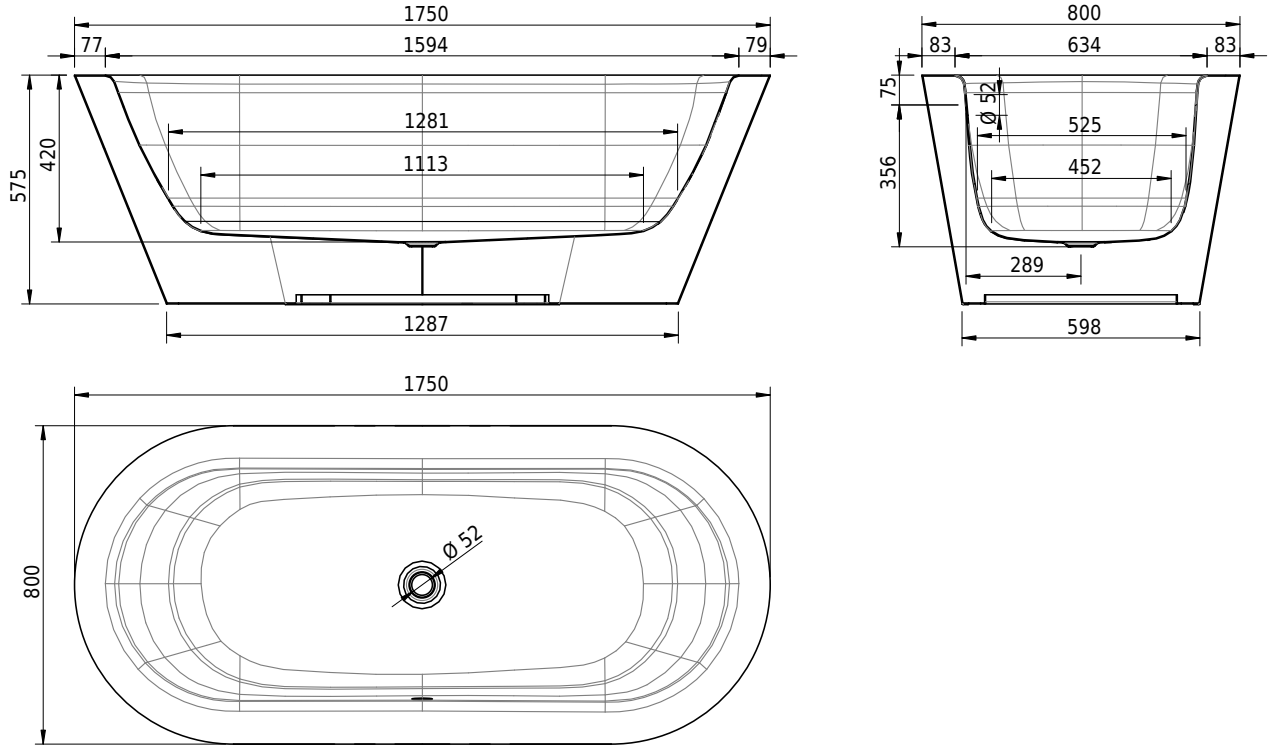

Massskizze

Schmidlin STARLET SHAPE

175 x 80 x 42 cm

freistehend, mit nahtlos emaillierter konischer Schürze, inkl. Ab- und Überlaufgarnitur Multiplex, vormontiert, inkl. flexiblem Schlauch zum Anschluss der Ablaufgarnitur, Gesamthöhe 57.5 cm

Artikel-Nr.: 1088-0001 SGVSB-Nr.: 111241.100.901 ST-Nr.: 1144116.100 Gewicht: 95 kg Nutzinhalt*: 139 l

Optionen

- Farbklasse: I,II [FA0_ _]
- ANTIGLISS PRO
- GLASUR PLUS [OV01]
- Griff SAFE (1 Stück) [GFT_02]
- Lochbohrung für Schmidlin TOUCH CONTROL [AT0001]
- Einlaufgarnitur Schmidlin SPLASH [SP_ _]
- Schmidlin SOUNDBOX
- AQUAGRIP
- Schmidlin GreenSteel