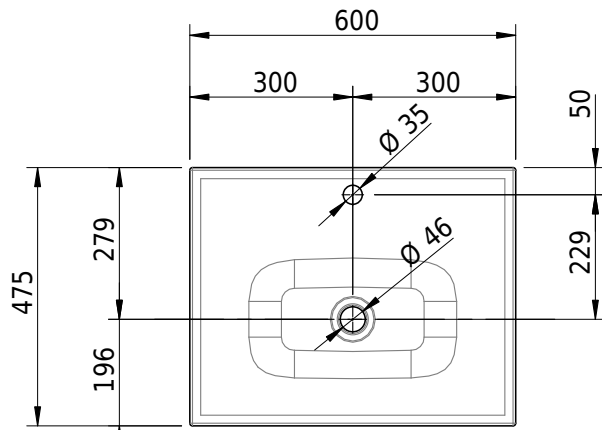

# Schmidlin VIVA Einlegebecken

60 x 47.5 x 1 cm

ohne Überlauf, inkl. Befestigungszubehör

Artikel-Nr.: 1087-0002

SGVSB-Nr.: 233425.100.241

ST-Nr.: 3131881.100

Gewicht: 8 kg