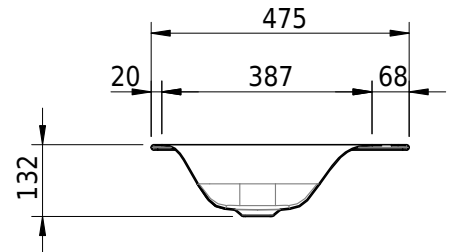

Massskizze

Schmidlin VIVA Einlegebecken

60 x 47.5 x 1 cm

ohne Überlauf, inkl. Befestigungszubehör

Artikel-Nr.: 1087-0002

SGVSB-Nr.: 233425.100.241

ST-Nr.: 3131881.100

Gewicht: 8 kg

Optionen

- Farbklasse: I,II,III,IV,V [FA0_ _]
- GLASUR PLUS [OV01]
- Löcher für 3-Loch Armatur [WT_ALS01]
- Lochbohrung für Schmidlin Seifenspender [SSP02]
- Runde Lochbohrung nach Mass [WT_ALS02]
- Spezialanfertigung
- Schmidlin GreenSteel