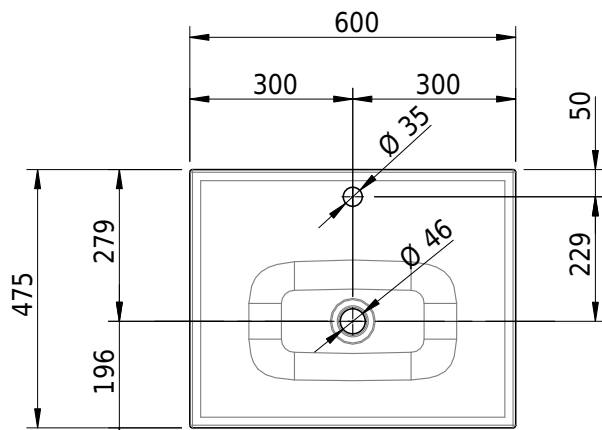

Massskizze

Schmidlin VIVA Einlegebecken

60 x 47.5 x 1 cm

ohne Überlauf, inkl. Befestigungszubehör

Artikel-Nr.: 1087-0002

SGVSB-Nr.: 233425.100.241

ST-Nr.: 3131881.100

Gewicht: 8 kg

Optionen

- Farbklasse: I,II,III,IV,V [FA0_ _]
- GLASUR PLUS [OV01]
- Löcher für 3-Loch Armatur [WT_ALS01]
- Lochbohrung für Schmidlin Seifenspender [SSP02]
- Runde Lochbohrung nach Mass [WT_ALS02]
- Spezialanfertigung
- Schmidlin GreenSteel