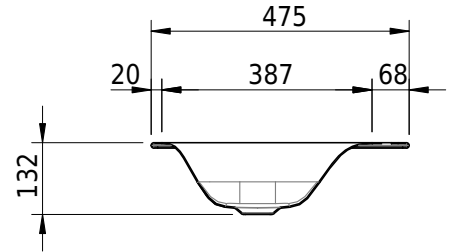

# Schmidlin VIVA Einlegebecken

60 x 47.5 x 1 cm

ohne Überlauf, inkl. Befestigungszubehör

Artikel-Nr.: 1087-0002

SGVSB-Nr.: 233425.100.241

ST-Nr.: 3131881.100

Gewicht: 8 kg