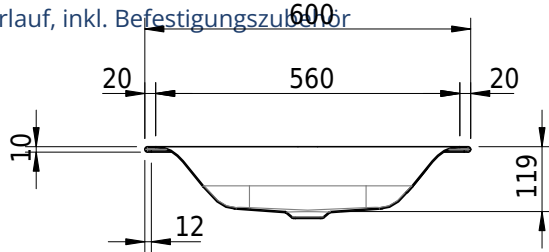

Massskizze

Schmidlin VIVA Einlegebecken

60 x 47.5 x 1 cm

ohne Überlauf, inkl. Befestigungszubehör

Artikel-Nr.: 1087-0002

SGVSB-Nr.: 233425.100.241

ST-Nr.: 3131881.100

Gewicht: 8 kg

Optionen

- Farbklasse: I,II,III,IV,V [FA0_ _]
- GLASUR PLUS [OV01]
- Löcher für 3-Loch Armatur [WT_ALS01]
- Lochbohrung für Schmidlin Seifenspender [SSP02]
- Runde Lochbohrung nach Mass [WT_ALS02]
- Spezialanfertigung
- Schmidlin GreenSteel