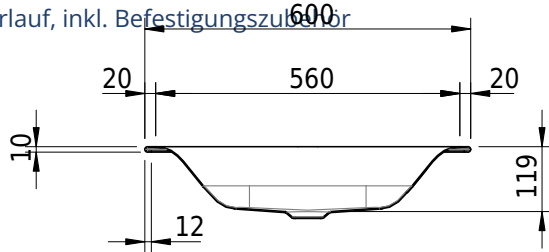

# Schmidlin VIVA Einlegebecken

60 x 47.5 x 1 cm

ohne Überlauf, inkl. Befestigungszubehör

Artikel-Nr.: 1087-0002

SGVSB-Nr.: 233425.100.241

ST-Nr.: 3131881.100

Gewicht: 8 kg

## Optionen

- Farbklasse: I,II,III,IV,V [FA0\_ \_]
- GLASUR PLUS [OV01]
- Löcher für 3-Loch Armatur [WT\_ALS01]
- Lochbohrung für Schmidlin Seifenspender [SSP02]
- Runde Lochbohrung nach Mass [WT\_ALS02]
- Spezialanfertigung
- Schmidlin GreenSteel