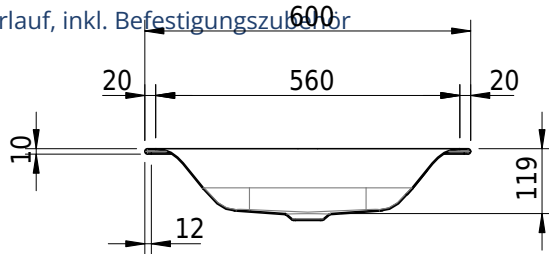

Massskizze

Schmidlin VIVA Einlegebecken

60 x 47.5 x 1 cm

ohne Überlauf, inkl. Befestigungszubehör

Artikel-Nr.: 1087-0002

SGVSB-Nr.: 233425.100.241

ST-Nr.: 3131881.100

Gewicht: 8 kg

Optionen

- Farbklasse: I,II,III,IV,V [FA0_ _]
- GLASUR PLUS [OV01]
- Löcher für 3-Loch Armatur [WT_ALS01]
- Lochbohrung für Schmidlin Seifenspender [SSP02]
- Runde Lochbohrung nach Mass [WT_ALS02]
- Spezialanfertigung
- Schmidlin GreenSteel