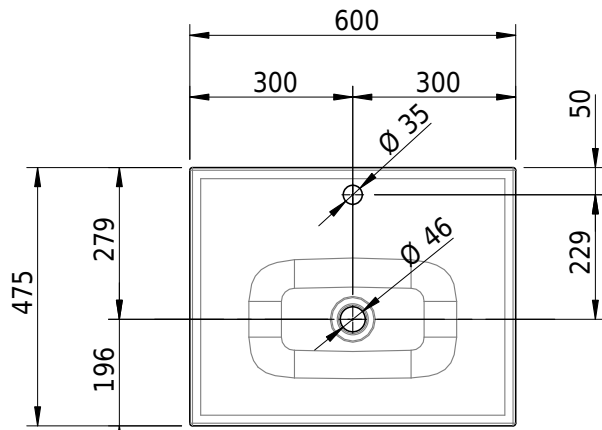

Massskizze

Schmidlin VIVA Einlegebecken

60 x 47.5 x 1 cm

ohne Überlauf, inkl. Befestigungszubehör

Artikel-Nr.: 1087-0002

SGVSB-Nr.: 233425.100.241

ST-Nr.: 3131881.100

Gewicht: 8 kg

Optionen

- Farbklasse: I,II,III,IV,V [FA0_ _]
- GLASUR PLUS [OV01]
- Löcher für 3-Loch Armatur [WT_ALS01]
- Lochbohrung für Schmidlin Seifenspender [SSP02]
- Runde Lochbohrung nach Mass [WT_ALS02]
- Spezialanfertigung
- Schmidlin GreenSteel