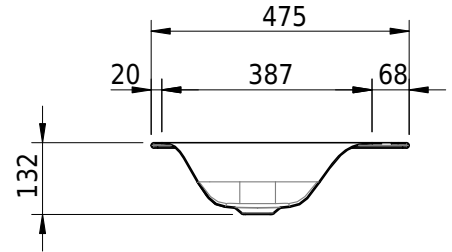

Massskizze

Schmidlin VIVA Einlegebecken

60 x 47.5 x 1 cm

ohne Überlauf, inkl. Befestigungszubehör

Artikel-Nr.: 1087-0002

SGVSB-Nr.: 233425.100.241

ST-Nr.: 3131881.100

Gewicht: 8 kg

Optionen

- Farbklasse: I,II,III,IV,V [FA0_ _]
- GLASUR PLUS [OV01]
- Löcher für 3-Loch Armatur [WT_ALS01]
- Lochbohrung für Schmidlin Seifenspender [SSP02]
- Runde Lochbohrung nach Mass [WT_ALS02]
- Spezialanfertigung
- Schmidlin GreenSteel