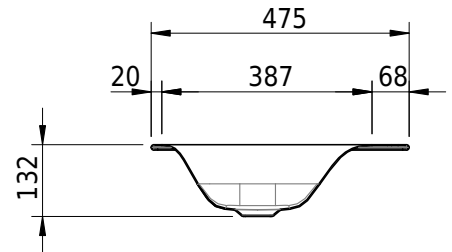

Massskizze

Schmidlin VIVA Einlegebecken

60 x 47.5 x 1 cm

ohne Überlauf, inkl. Befestigungszubehör

Artikel-Nr.: 1087-0001

SGVSB-Nr.: 233425.242

ST-Nr.: 3131882.100

Gewicht: 8 kg

Optionen

- Farbklasse: I,II,III,IV,V [FA0_ _ _]
- GLASUR PLUS [OV01]
- Löcher für 3-Loch Armatur [WT_ALS01]
- Lochbohrung für Schmidlin Seifenspender [SSP02]
- Runde Lochbohrung nach Mass [WT_ALS02]
- Spezialanfertigung
- Schmidlin GreenSteel