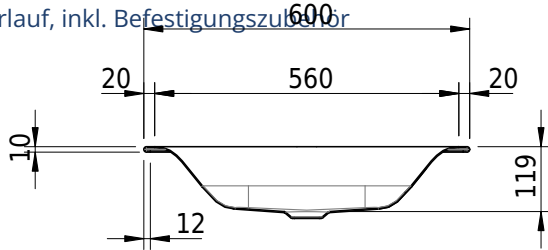

Massskizze

Schmidlin VIVA Einlegebecken

60 x 47.5 x 1 cm

ohne Überlauf, inkl. Befestigungszubehör

Artikel-Nr.: 1087-0001

SGVSB-Nr.: 233425.242

ST-Nr.: 3131882.100

Gewicht: 8 kg

Optionen

- Farbklasse: I,II,III,IV,V [FA0_ _ _]
- GLASUR PLUS [OV01]
- Löcher für 3-Loch Armatur [WT_ALS01]
- Lochbohrung für Schmidlin Seifenspender [SSP02]
- Runde Lochbohrung nach Mass [WT_ALS02]
- Spezialanfertigung
- Schmidlin GreenSteel