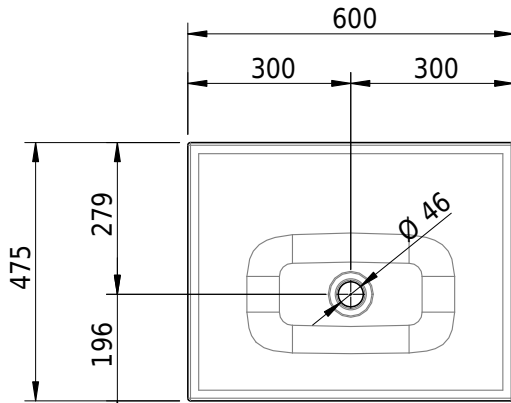

Massskizze

Schmidlin VIVA Einlegebecken

60 x 47.5 x 1 cm

ohne Überlauf, inkl. Befestigungszubehör

Artikel-Nr.: 1087-0001

SGVSB-Nr.: 233425.242

ST-Nr.: 3131882.100

Gewicht: 8 kg

Optionen

- Farbklasse: I,II,III,IV,V [FA0_ _ _]
- GLASUR PLUS [OV01]
- Löcher für 3-Loch Armatur [WT_ALS01]
- Lochbohrung für Schmidlin Seifenspender [SSP02]
- Runde Lochbohrung nach Mass [WT_ALS02]
- Spezialanfertigung
- Schmidlin GreenSteel