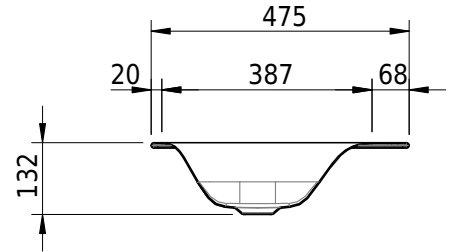

Massskizze

Schmidlin VIVA Einlegebecken

60 x 47.5 x 1 cm

ohne Überlauf, inkl. Befestigungszubehör

Artikel-Nr.: 1087-0001

SGVSB-Nr.: 233425.242

ST-Nr.: 3131882.100

Gewicht: 8 kg

Optionen

- Farbklasse: I,II,III,IV,V [FA0_ _ _]
- GLASUR PLUS [OV01]
- Löcher für 3-Loch Armatur [WT_ALS01]
- Lochbohrung für Schmidlin Seifenspender [SSP02]
- Runde Lochbohrung nach Mass [WT_ALS02]
- Spezialanfertigung
- Schmidlin GreenSteel