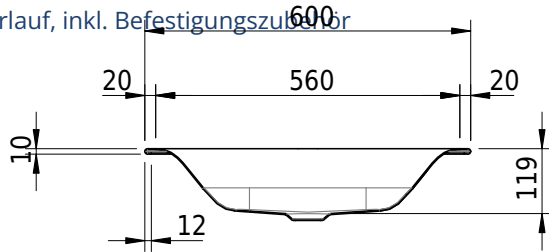

Massskizze

Schmidlin VIVA Einlegebecken

60 x 47.5 x 1 cm

ohne Überlauf, inkl. Befestigungszubehör

Artikel-Nr.: 1087-0001

SGVSB-Nr.: 233425.242

ST-Nr.: 3131882.100

Gewicht: 8 kg

Optionen

- Farbklasse: I,II,III,IV,V [FA0_ _ _]
- GLASUR PLUS [OV01]
- Löcher für 3-Loch Armatur [WT_ALS01]
- Lochbohrung für Schmidlin Seifenspender [SSP02]
- Runde Lochbohrung nach Mass [WT_ALS02]
- Spezialanfertigung
- Schmidlin GreenSteel