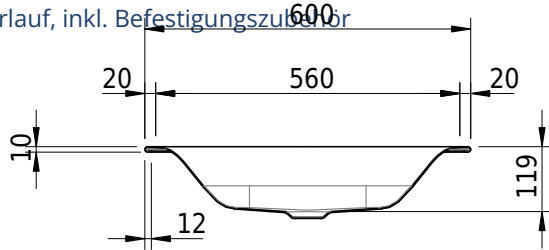

Massskizze

Schmidlin VIVA Einlegebecken

60 x 47.5 x 1 cm

ohne Überlauf, inkl. Befestigungszubehör

Artikel-Nr.: 1087-0001

SGVSB-Nr.: 233425.242

ST-Nr.: 3131882.100

Gewicht: 8 kg

Optionen

- Farbklasse: I,II,III,IV,V [FA0_ _ _]
- GLASUR PLUS [OV01]
- Löcher für 3-Loch Armatur [WT_ALS01]
- Lochbohrung für Schmidlin Seifenspender [SSP02]
- Runde Lochbohrung nach Mass [WT_ALS02]
- Spezialanfertigung
- Schmidlin GreenSteel