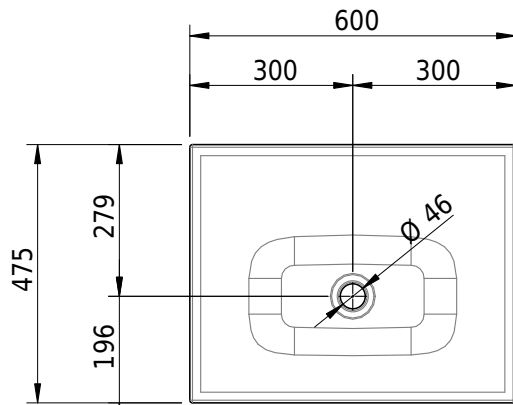

Massskizze

Schmidlin VIVA Einlegebecken

60 x 47.5 x 1 cm

ohne Überlauf, inkl. Befestigungszubehör

Artikel-Nr.: 1087-0001

SGVSB-Nr.: 233425.242

ST-Nr.: 3131882.100

Gewicht: 8 kg

Optionen

- Farbklasse: I,II,III,IV,V [FA0_ _ _]
- GLASUR PLUS [OV01]
- Löcher für 3-Loch Armatur [WT_ALS01]
- Lochbohrung für Schmidlin Seifenspender [SSP02]
- Runde Lochbohrung nach Mass [WT_ALS02]
- Spezialanfertigung
- Schmidlin GreenSteel