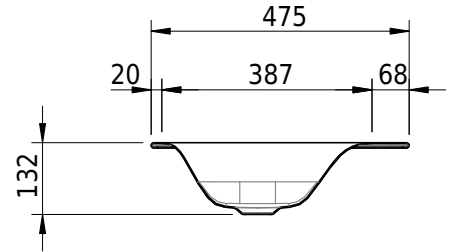

Massskizze

Schmidlin VIVA Einlegebecken

60 x 47.5 x 1 cm

ohne Überlauf, inkl. Befestigungszubehör

Artikel-Nr.: 1087-0001

SGVSB-Nr.: 233425.242

ST-Nr.: 3131882.100

Gewicht: 8 kg

Optionen

- Farbklasse: I,II,III,IV,V [FA0_ _ _]
- GLASUR PLUS [OV01]
- Löcher für 3-Loch Armatur [WT_ALS01]
- Lochbohrung für Schmidlin Seifenspender [SSP02]
- Runde Lochbohrung nach Mass [WT_ALS02]
- Spezialanfertigung
- Schmidlin GreenSteel