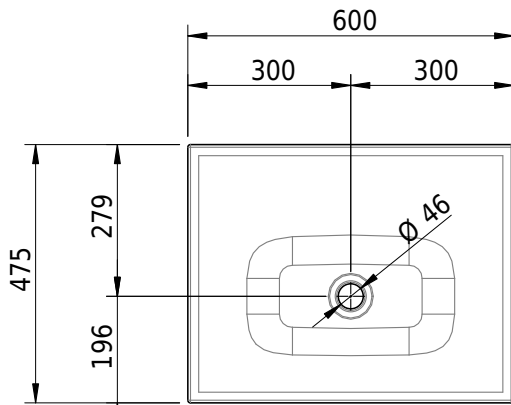

Massskizze

Schmidlin VIVA Einlegebecken

60 x 47.5 x 1 cm

ohne Überlauf, inkl. Befestigungszubehör

Artikel-Nr.: 1087-0001

SGVSB-Nr.: 233425.242

ST-Nr.: 3131882.100

Gewicht: 8 kg

Optionen

- Farbklasse: I,II,III,IV,V [FA0_ _ _]
- GLASUR PLUS [OV01]
- Löcher für 3-Loch Armatur [WT_ALS01]
- Lochbohrung für Schmidlin Seifenspender [SSP02]
- Runde Lochbohrung nach Mass [WT_ALS02]
- Spezialanfertigung
- Schmidlin GreenSteel