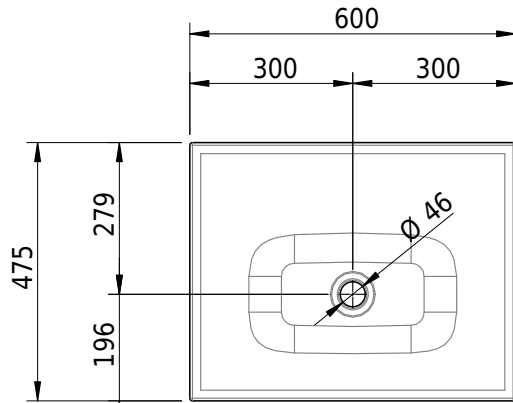

Massskizze

Schmidlin VIVA Einlegebecken

60 x 47.5 x 1 cm

ohne Überlauf, inkl. Befestigungszubehör

Artikel-Nr.: 1087-0001

SGVSB-Nr.: 233425.242

ST-Nr.: 3131882.100

Gewicht: 8 kg

Optionen

- Farbklasse: I,II,III,IV,V [FA0_ _ _]
- GLASUR PLUS [OV01]
- Löcher für 3-Loch Armatur [WT_ALS01]
- Lochbohrung für Schmidlin Seifenspender [SSP02]
- Runde Lochbohrung nach Mass [WT_ALS02]
- Spezialanfertigung
- Schmidlin GreenSteel