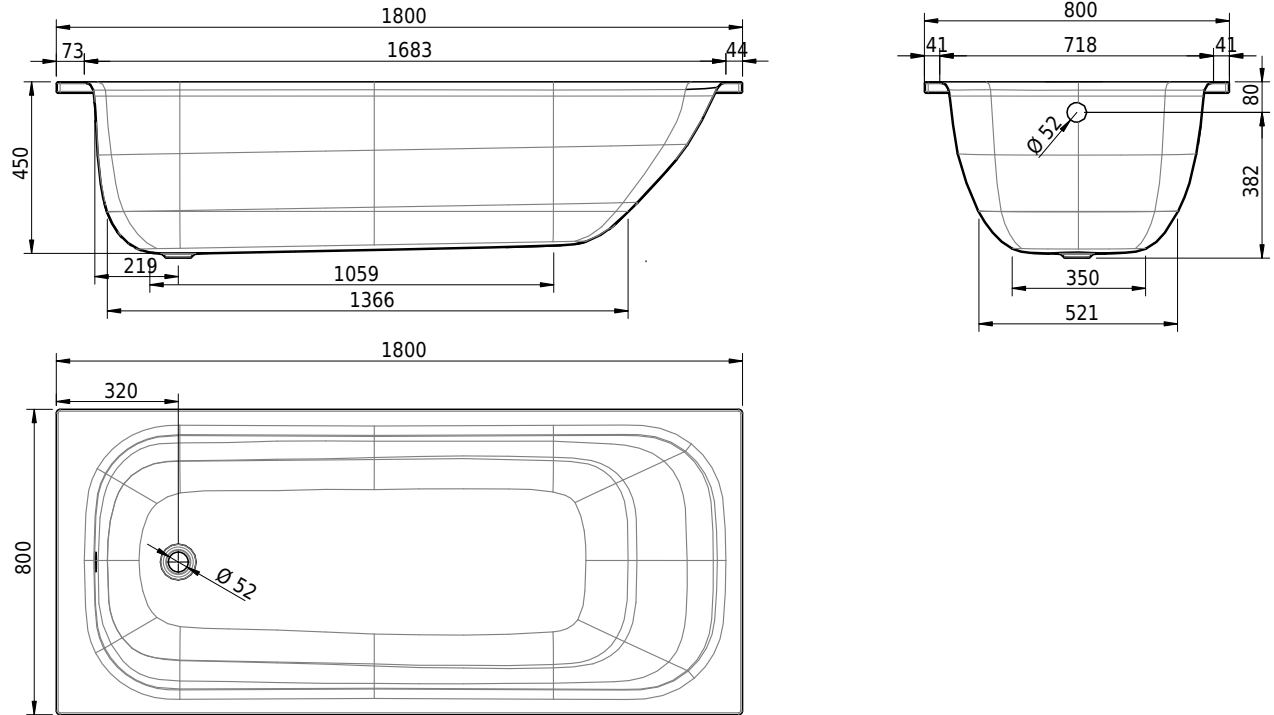

# Schmidlin NORM CLASSIC

180 x 80 x 45 cm

Randhöhe 30 mm

Artikel-Nr.: 1086-0001

SGVSB-Nr.: 111049.100

ST-Nr.: 1111108.100

Gewicht: 57 kg

Nutzhalt\*: 175 l