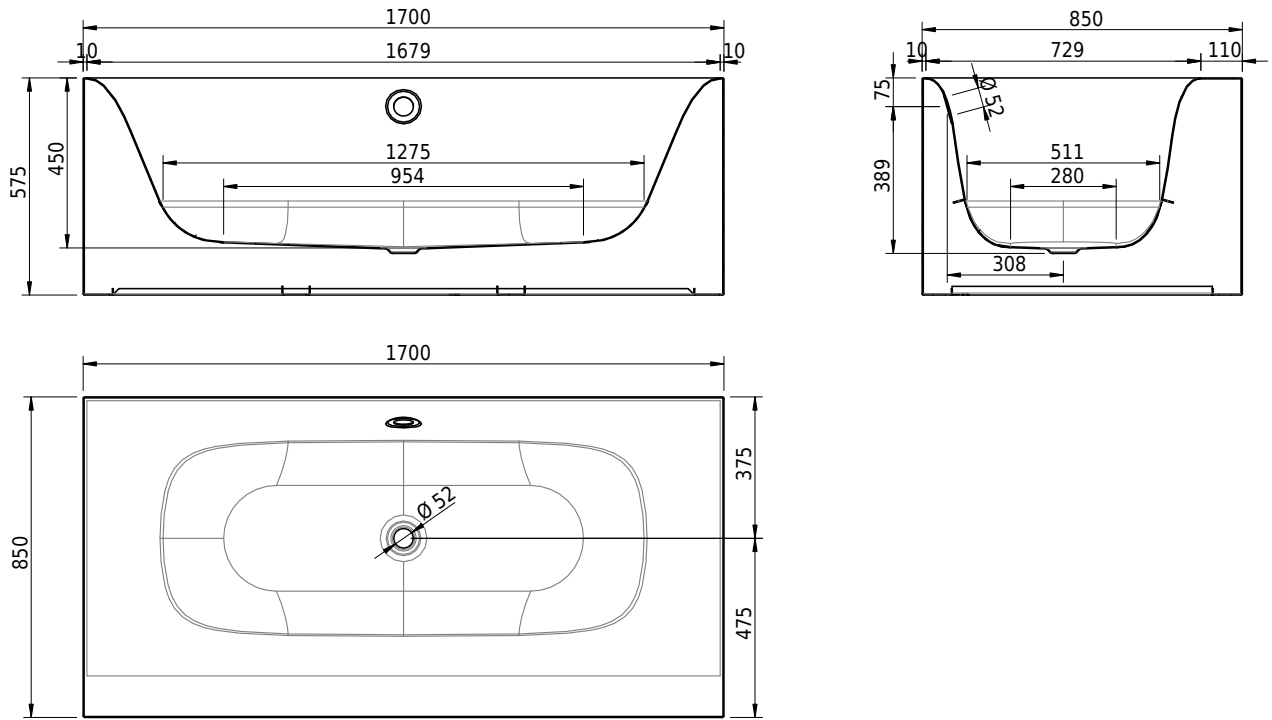

# Schmidlin VIVA SHAPE

170 x 85 x 45 cm

freistehend, mit nahtlos emaillierter Schürze, inkl. Ab- und Überlaufgarnitur Multiplex, vormontiert, inkl. flexiblem Schlauch zum Anschluss der Ablaufgarnitur, Gesamthöhe 57.5 cm

Artikel-Nr.: 1085-0001    SGVSB-Nr.: 111187    ST-Nr.: 1111702.100    Gewicht: 98 kg    Nutzinhalt\*: 156 l