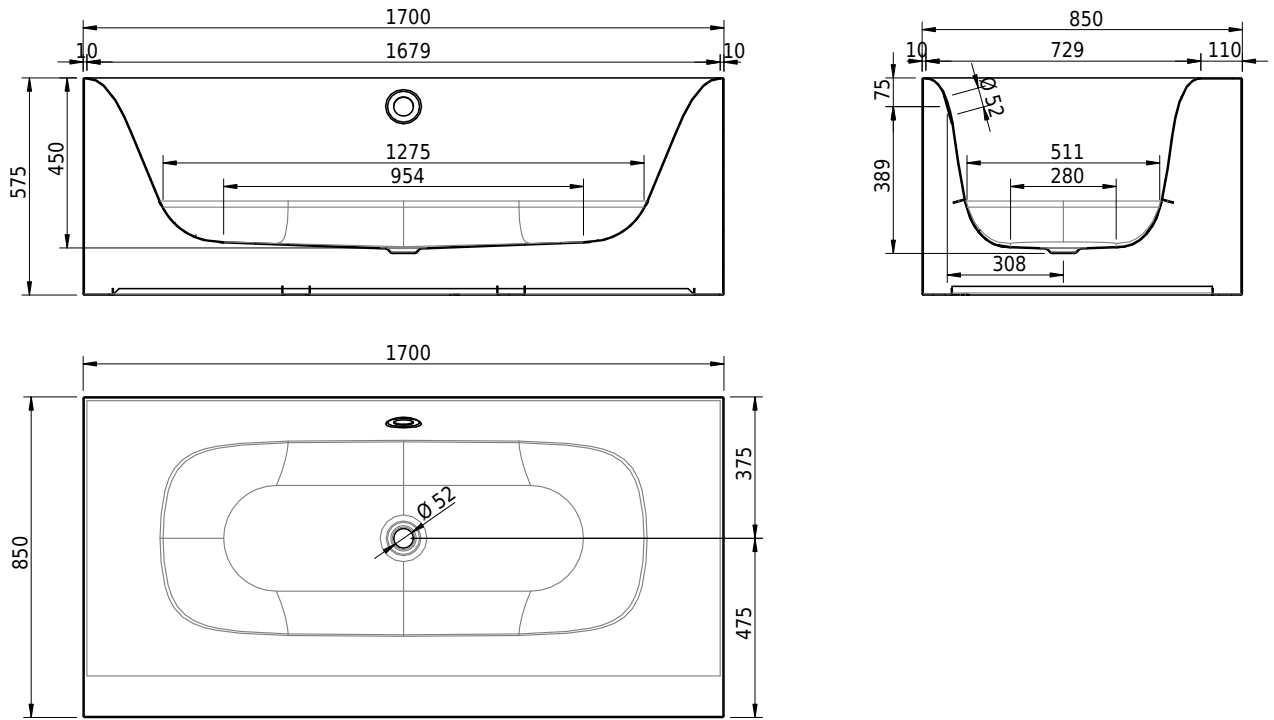

Massskizze

Schmidlin VIVA SHAPE

170 x 85 x 45 cm

freistehend, mit nahtlos emaillierter Schürze, inkl. Ab- und Überlaufgarnitur Multiplex, vormontiert, inkl. flexiblem Schlauch zum Anschluss der Ablaufgarnitur, Gesamthöhe 57.5 cm

Artikel-Nr.: 1085-0001 SGVSB-Nr.: 111187 ST-Nr.: 1111702.100 Gewicht: 98 kg Nutzinhalt*: 156 l

Optionen

- ANTIGLISS PRO
- GLASUR PLUS [OV01]
- Lochbohrungen für Armaturen nach Mass [ATM:mm]
- Runde Lochbohrung nach Mass [WT_ALS02]
- Lochbohrung für Schmidlin TOUCH CONTROL [AT0001]
- Schmidlin SOUNDBOX
- AQUAGRIP
- Schmidlin GreenSteel