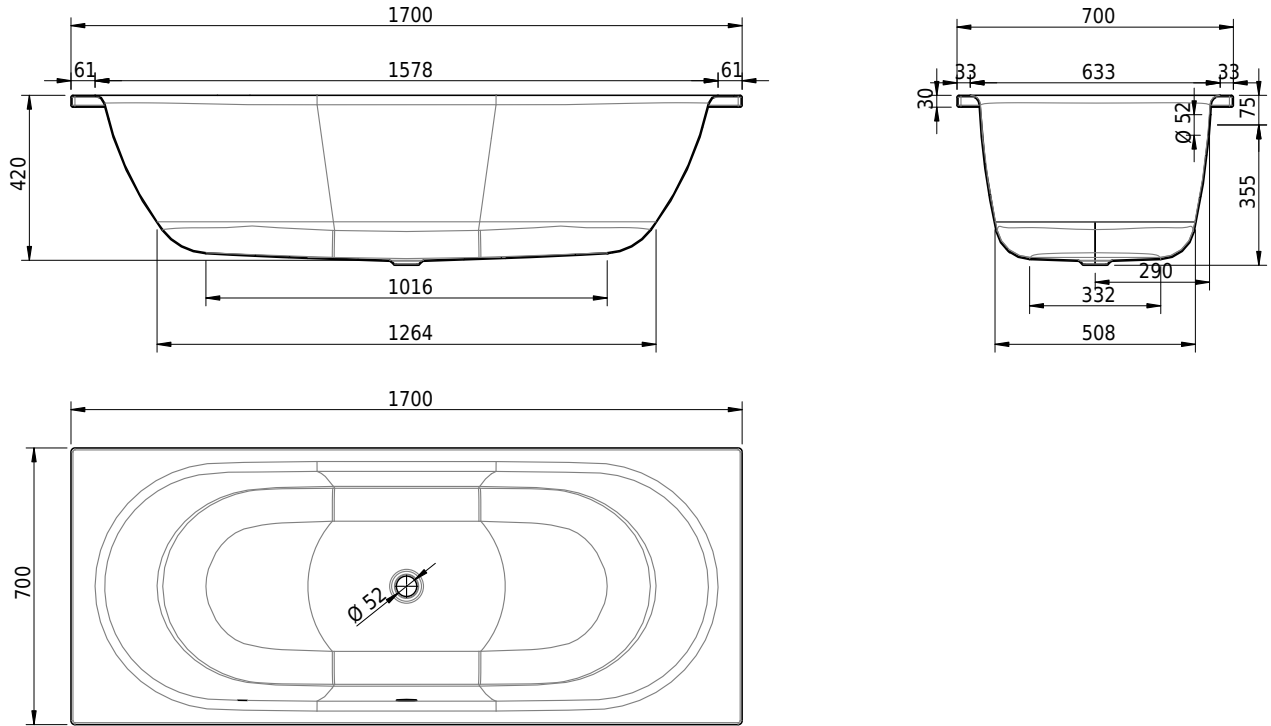

Massskizze

Schmidlin DUETT

170 x 70 x 42 cm

Randhöhe 30 mm

Artikel-Nr.: 1083-0001 SGVSB-Nr.: 111036 ST-Nr.: 1111561.100 Gewicht: 48 kg Nutzinhalt*: 139 l

Optionen

- Farbklasse: I,II,III,IV [FA0_ _ _]
- Mit Zargen [Z_ _ _ _]
- ANTIGLISS PRO
- GLASUR PLUS [OV01]
- Speziallänge -2/+5 cm (beidseitig von -1 bis +2,5cm)
- Griff SAFE (1 Stück) [GFT_02]
- Lochbohrung für Schmidlin TOUCH CONTROL [AT0001]
- Scharfkantige Ecke (Radius 5 mm) [EA_ _ 04]
- Geschnittene Ecke [EA_ _ 03]
- Abgerundete Ecke [EA_ _ 02]
- Einlaufgarnitur Schmidlin SPLASH [SP_ _]
- Schmidlin SOUNDBOX
- Spezialanfertigung

Ab- und Überlaufgarnituren

- Schmidlin HIGH FIVE 52
- Schmidlin HIGH FIVE 52 TRIO
- Schmidlin SPRING 50
- Viega Multiplex
- Viega Multiplex Trio

29.03.2025 Technische Änderungen vorbehalten.

Massangaben in mm

* Nutzinhalt: Wasserinhalt abzüglich 70 Liter Verdrängung

- Zargengummiprofil