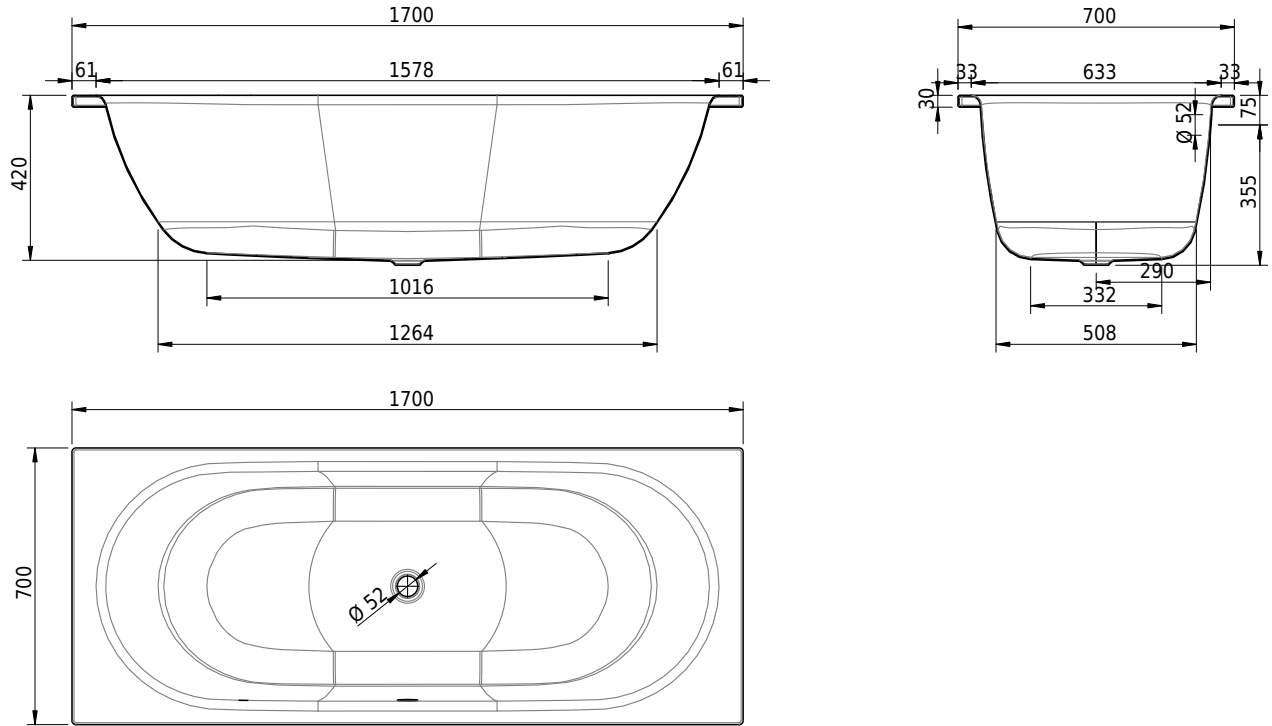

# Schmidlin DUETT

170 x 70 x 42 cm

Randhöhe 30 mm

Artikel-Nr.: 1083-0001    SGVSB-Nr.: 111036    ST-Nr.: 1111561.100    Gewicht: 48 kg    Nutzinhalt\*: 139 l

## Optionen

- Farbklasse: I,II,III,IV [FA0\_ \_ \_]
- Mit Zargen [Z\_ \_ \_ \_]
- ANTIGLISS PRO
- GLASUR PLUS [OV01]
- Speziallänge -2/+5 cm (beidseitig von -1 bis +2,5cm)
- Griff SAFE (1 Stück) [GFT\_02]
- Lochbohrung für Schmidlin TOUCH CONTROL [AT0001]
- Scharfkantige Ecke (Radius 5 mm) [EA\_ \_ 04]
- Geschnittene Ecke [EA\_ \_ 03]
- Abgerundete Ecke [EA\_ \_ 02]
- Einlaufgarnitur Schmidlin SPLASH [SP\_ \_]
- Schmidlin SOUNDBOX
- Spezialanfertigung

\* Nutzinhalt: Wasserinhalt abzüglich 70 Liter Verdrängung

- Zargengummiprofil