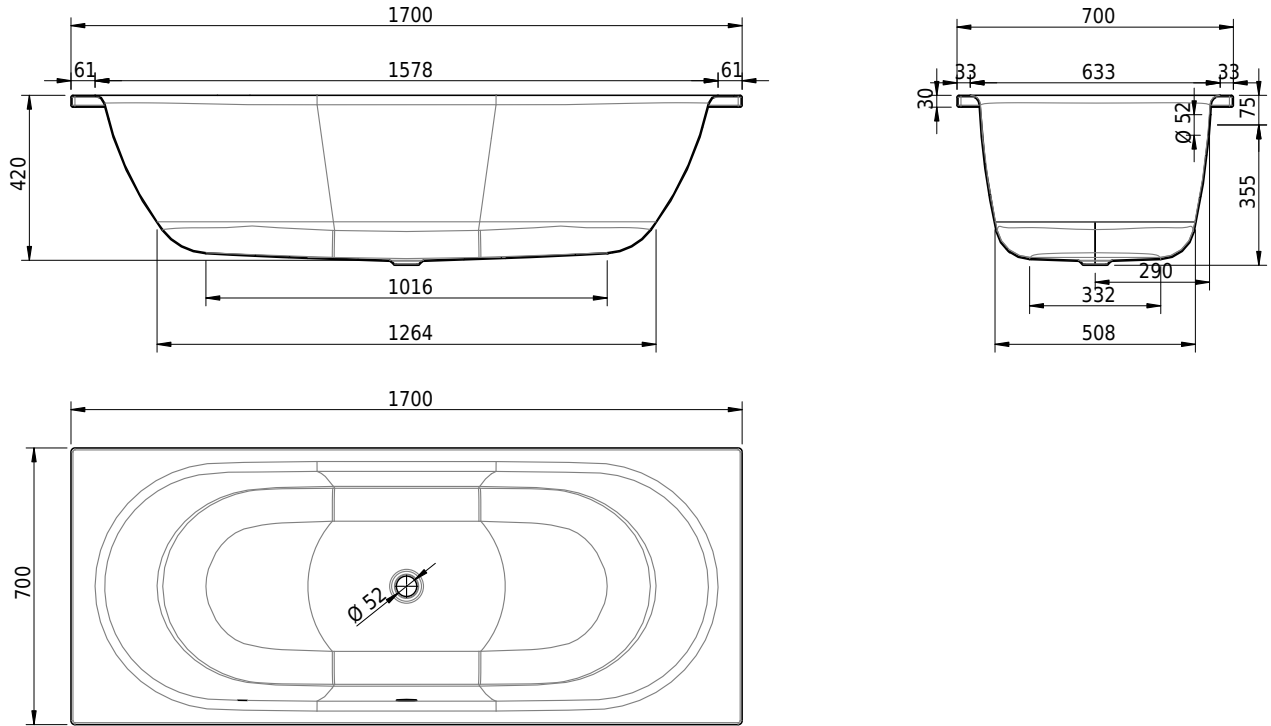

Massskizze

Schmidlin DUETT

170 x 70 x 42 cm

Randhöhe 30 mm

Artikel-Nr.: 1083-0001 SGVSB-Nr.: 111036 ST-Nr.: 1111561.100 Gewicht: 48 kg Nutzinhalt*: 139 l

Optionen

- Farbklasse: I,II,III,IV [FA0_ _ _]
- Mit Zargen [Z_ _ _ _]
- ANTIGLISS PRO
- GLASUR PLUS [OV01]
- Speziallänge -2/+5 cm (beidseitig von -1 bis +2,5cm)
- Griff SAFE (1 Stück) [GFT_02]
- Lochbohrung für Schmidlin TOUCH CONTROL [AT0001]
- Scharfkantige Ecke (Radius 5 mm) [EA_ _ 04]
- Geschnittene Ecke [EA_ _ 03]
- Abgerundete Ecke [EA_ _ 02]
- Einlaufgarnitur Schmidlin SPLASH [SP_ _ _]
- Schmidlin SOUNDBOX
- Spezialanfertigung

Ab- und Überlaufgarnituren

- Schmidlin HIGH FIVE 52
- Schmidlin HIGH FIVE 52 TRIO
- Schmidlin SPRING 50
- Viega Multiplex
- Viega Multiplex Trio

21.11.2024 Technische Änderungen vorbehalten.

Massangaben in mm

* Nutzinhalt: Wasserinhalt abzüglich 70 Liter Verdrängung

- Zargengummiprofil