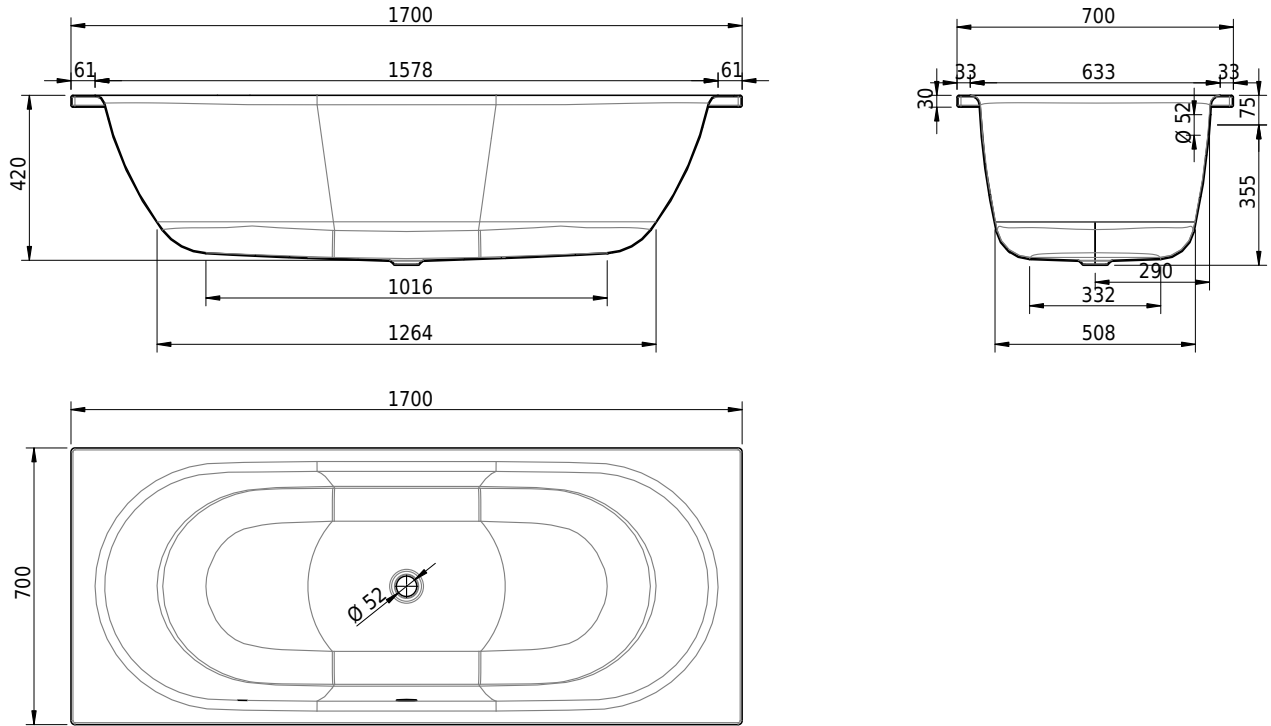

Massskizze

Schmidlin DUETT

170 x 70 x 42 cm

Randhöhe 30 mm

Artikel-Nr.: 1083-0001   SGVSB-Nr.: 111036   ST-Nr.: 1111561.100   Gewicht: 48 kg   Nutzinhalt*: 139 l

Optionen

- Farbklasse: I,II,III,IV [FA0_ _ _]
- Mit Zargen [Z_ _ _ _]
- ANTIGLISS PRO
- GLASUR PLUS [OV01]
- Speziallänge -2/+5 cm (beidseitig von -1 bis +2,5cm)
- Griff SAFE (1 Stück) [GFT_02]
- Lochbohrung für Schmidlin TOUCH CONTROL [AT0001]
- Scharfkantige Ecke (Radius 5 mm) [EA_ _ 04]
- Geschnittene Ecke [EA_ _ 03]
- Abgerundete Ecke [EA_ _ 02]
- Einlaufgarnitur Schmidlin SPLASH [SP_ _]
- Schmidlin SOUNDBOX
- Spezialanfertigung

Whirlsysteme

- Schmidlin JET [WS01]
- Schmidlin SPA [WS02]
- Schmidlin JET+SPA [WS03]
- Schmidlin SILENT [WS04]
- Schmidlin AQUA SILENT [WS06]
- Schmidlin HYDRO SILK

Zubehör

- Schmidlin Badewannen-Montagesystem (SIA 181)
- Schmidlin Badewannen-Montagesystem (SIA 181), mit Dichtband
- Schmidlin INFINITY Badewannenträger (SIA 181)
- Schmidlin Schürzensets (SIA 181)
- Schmidlin Vormauerungsband (SIA 181), Rolle zu 3 m
- Schmidlin Zargen-Montagewinkel (SIA 181), Satz (4 Stück)

Ab- und Überlaufgarnituren

- Schmidlin HIGH FIVE 52
- Schmidlin HIGH FIVE 52 TRIO
- Schmidlin SPRING 50
- Viega Multiplex
- Viega Multiplex Trio

29.03.2025   Technische Änderungen vorbehalten.

Massangaben in mm

* Nutzinhalt: Wasserinhalt abzüglich 70 Liter Verdrängung