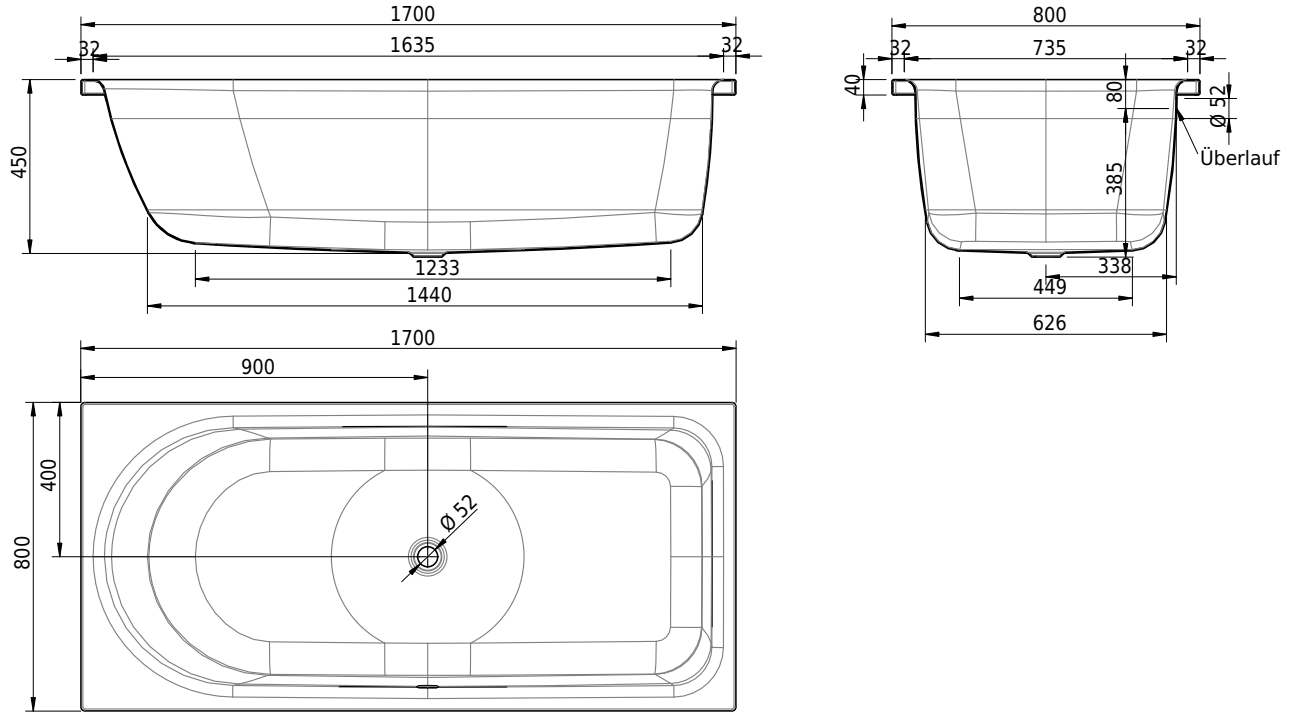

Massskizze

Schmidlin OCEAN

170 x 80 x 45 cm

Randhöhe 40 mm (mit Zargen 30 mm)

Artikel-Nr.: 1079-0001 SGVSB-Nr.: 111209 ST-Nr.: 1111575.100 Gewicht: 59 kg Nutzinhalt*: 250 l

Optionen

- Farbklasse: I,II,III,IV [FA0_ _ _]
- Mit Zargen [Z_ _ _ _]
- ANTIGLISS PRO
- GLASUR PLUS [OV01]
- Speziallänge -2/+5 cm (beidseitig von -1 bis +2,5cm)
- Griff SAFE (1 Stück) [GFT_02]
- Lochbohrung für Schmidlin TOUCH CONTROL [AT0001]
- Scharfkantige Ecke (Radius 5 mm) [EA_ _ 04]
- Geschnittene Ecke [EA_ _ 03]
- Abgerundete Ecke [EA_ _ 02]
- Einlaufgarnitur Schmidlin SPLASH [SP_ _ _]
- Schmidlin SOUNDBOX
- Spezialanfertigung

Zubehör

- Schmidlin Badewannen-Montagesystem (SIA 181)
- Schmidlin Badewannen-Montagesystem (SIA 181), mit Dichtband
- Schmidlin INFINITY Badewannenträger (SIA 181)
- Schmidlin Schürzensets (SIA 181)
- Schmidlin Vormauerungsband (SIA 181), Rolle zu 3 m
- Schmidlin Zargen-Montagewinkel (SIA 181), Satz (4 Stück)

Ab- und Überlaufgarnituren

- Schmidlin HIGH FIVE 52
- Schmidlin HIGH FIVE 52 TRIO
- Schmidlin SPRING 50
- Viega Multiplex
- Viega Multiplex Trio

22.12.2024 Technische Änderungen vorbehalten.

Massangaben in mm

* Nutzinhalt: Wasserinhalt abzüglich 70 Liter Verdrängung

- Zargengummiprofil