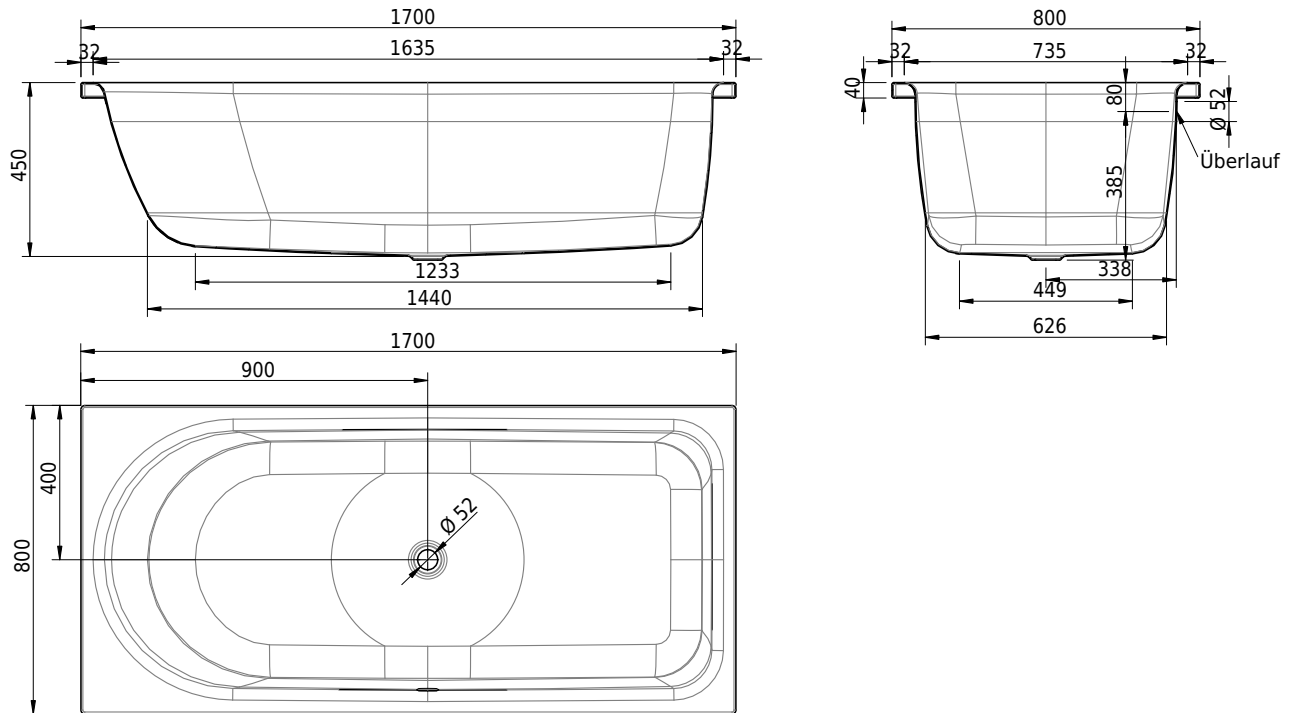

# Schmidlin OCEAN

170 x 80 x 45 cm

Randhöhe 40 mm (mit Zargen 30 mm)

Artikel-Nr.: 1079-0001    SGVSB-Nr.: 111209    ST-Nr.: 1111575.100    Gewicht: 59 kg    Nutzinhalt\*: 250 l

**Optionen**

- Farbklasse: I,II,III,IV [FA0\_ \_ \_]
- Mit Zargen [Z\_ \_ \_]
- ANTIGLISS PRO
- GLASUR PLUS [OV01]
- Speziallänge -2/+5 cm (beidseitig von -1 bis +2,5cm)
- Griff SAFE (1 Stück) [GFT\_02]
- Lochbohrung für Schmidlin TOUCH CONTROL [AT0001]
- Scharfkantige Ecke (Radius 5 mm) [EA\_ \_ 04]
- Geschnittene Ecke [EA\_ \_ 03]
- Abgerundete Ecke [EA\_ \_ 02]
- Einlaufgarnitur Schmidlin SPLASH [SP\_ \_]
- Schmidlin SOUNDBOX
- Spezialanfertigung

\* Nutzinhalt: Wasserinhalt abzüglich 70 Liter Verdrängung

- Zargengummiprofil