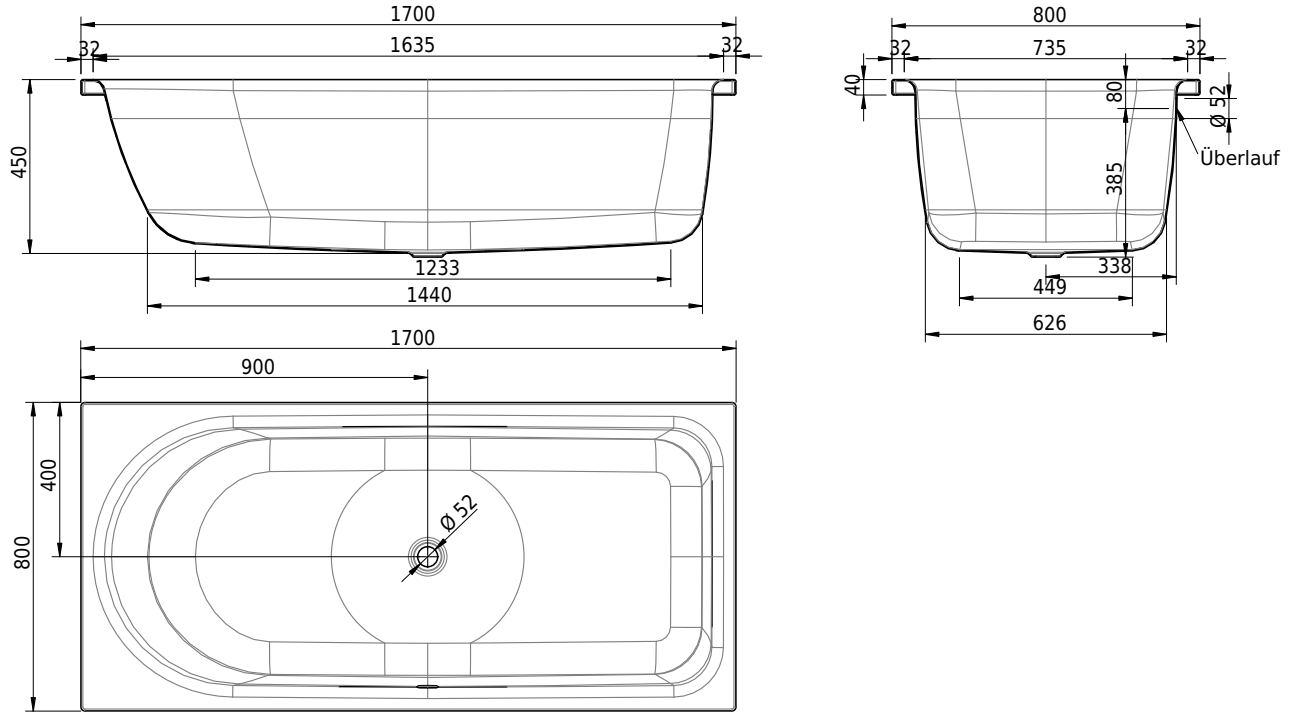

Massskizze

Schmidlin OCEAN

170 x 80 x 45 cm

Randhöhe 40 mm (mit Zargen 30 mm)

Artikel-Nr.: 1079-0001 SGVSB-Nr.: 111209 ST-Nr.: 1111575.100 Gewicht: 59 kg Nutzinhalt*: 250 l

Optionen

- Farbklasse: I,II,III,IV [FA0_ _ _]
- Mit Zargen [Z_ _ _ _]
- ANTIGLISS PRO
- GLASUR PLUS [OV01]
- Speziallänge -2/+5 cm (beidseitig von -1 bis +2,5cm)
- Griff SAFE (1 Stück) [GFT_02]
- Lochbohrung für Schmidlin TOUCH CONTROL [AT0001]
- Scharfkantige Ecke (Radius 5 mm) [EA_ _ 04]
- Geschnittene Ecke [EA_ _ 03]
- Abgerundete Ecke [EA_ _ 02]
- Einlaufgarnitur Schmidlin SPLASH [SP_ _ _]
- Schmidlin SOUNDBOX
- Spezialanfertigung

Zubehör

- Schmidlin Badewannen-Montagesystem (SIA 181)
- Schmidlin Badewannen-Montagesystem (SIA 181), mit Dichtband
- Schmidlin INFINITY Badewannenträger (SIA 181)
- Schmidlin Schürzensets (SIA 181)
- Schmidlin Vormauerungsband (SIA 181), Rolle zu 3 m
- Schmidlin Zargen-Montagewinkel (SIA 181), Satz (4 Stück)

Ab- und Überlaufgarnituren

- Schmidlin HIGH FIVE 52
- Schmidlin HIGH FIVE 52 TRIO
- Schmidlin SPRING 50
- Viega Multiplex
- Viega Multiplex Trio

29.03.2025 Technische Änderungen vorbehalten.

Massangaben in mm

* Nutzinhalt: Wasserinhalt abzüglich 70 Liter Verdrängung

- Zargengummiprofil