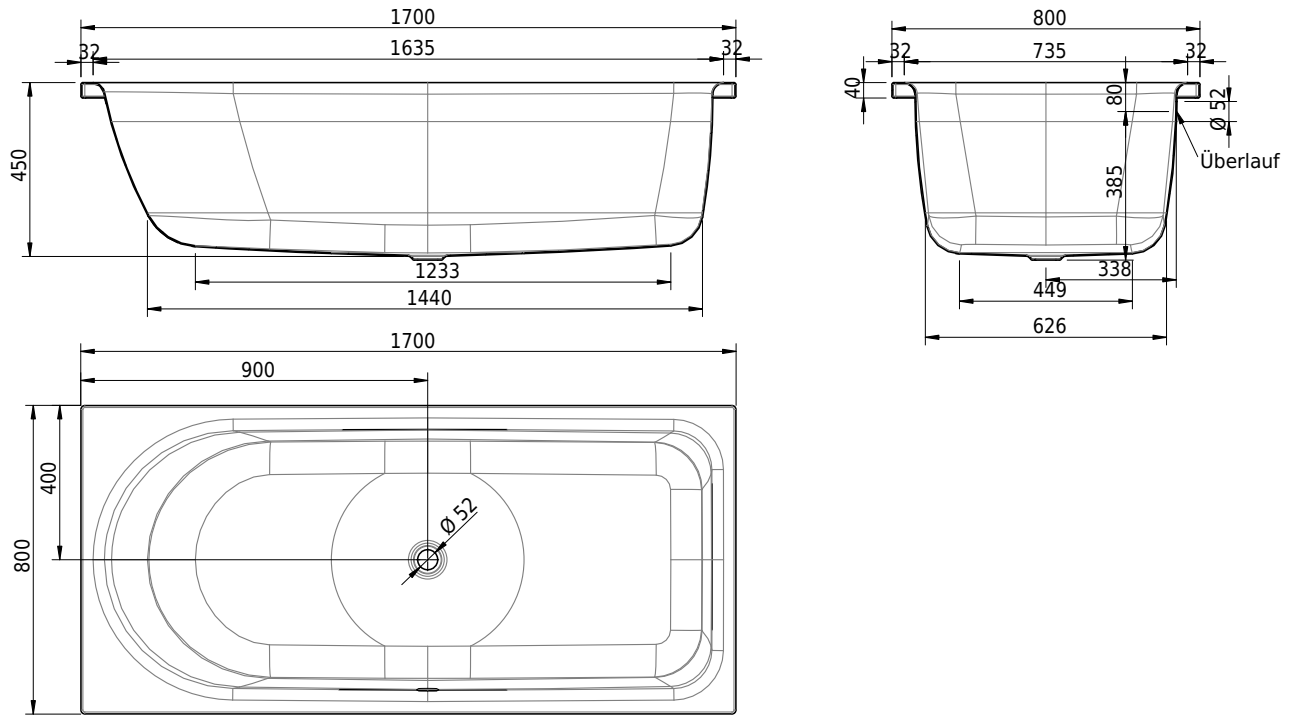

Massskizze

Schmidlin OCEAN

170 x 80 x 45 cm

Randhöhe 40 mm (mit Zargen 30 mm)

Artikel-Nr.: 1079-0001 SGVSB-Nr.: 111209 ST-Nr.: 1111575.100 Gewicht: 59 kg Nutzinhalt*: 250 l

Optionen

- Farbklasse: I,II,III,IV [FA0_ _ _]
- Mit Zargen [Z_ _ _]
- ANTIGLISS PRO
- GLASUR PLUS [OV01]
- Speziallänge -2/+5 cm (beidseitig von -1 bis +2,5cm)
- Griff SAFE (1 Stück) [GFT_02]
- Lochbohrung für Schmidlin TOUCH CONTROL [AT0001]
- Scharfkantige Ecke (Radius 5 mm) [EA_ _ 04]
- Geschnittene Ecke [EA_ _ 03]
- Abgerundete Ecke [EA_ _ 02]
- Einlaufgarnitur Schmidlin SPLASH [SP_ _]
- Schmidlin SOUNDBOX
- Spezialanfertigung

* Nutzinhalt: Wasserinhalt abzüglich 70 Liter Verdrängung

- Zargengummiprofil