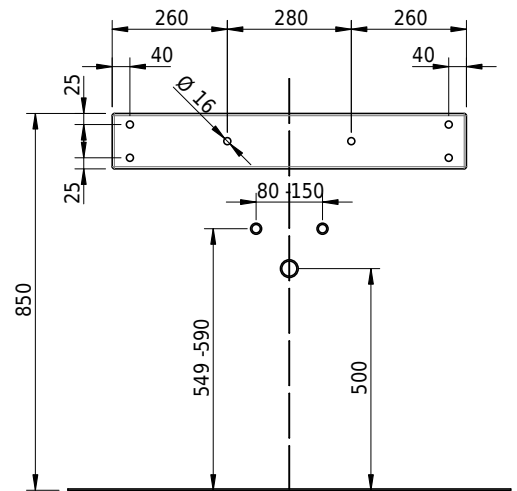

Massskizze

Schmidlin VIVA Wandbecken

80 x 42.5 x 12.5 cm

ohne Überlauf, inkl. Befestigungszubehör

Artikel-Nr.: 1077-0001

SGVSB-Nr.: 217326.242

ST-Nr.: 3131875.100

Gewicht: 12 kg

Optionen

- Farbklasse: I,II,III,IV,V [FA0_ _]
- GLASUR PLUS [OV01]
- Spezialanfertigung
- Lochbohrung für Steckdose [STP_ _]

Zubehör

Ab- und Überlaufgarnituren

- Schaftventil 1¼, inkl. Deckel verchromt, nicht verschliessbar
- Schmidlin Schaftventil 1 1/4", inkl. Deckel alpinweiss matt, emailliert, nicht verschliessbar
- Schmidlin Schaftventil 1 1/4", inkl. Deckel emailliert, nicht verschliessbar
- Schmidlin Schaftventil 1 1/4", inkl. Deckel emailliert, übrige Farben, nicht verschliessbar