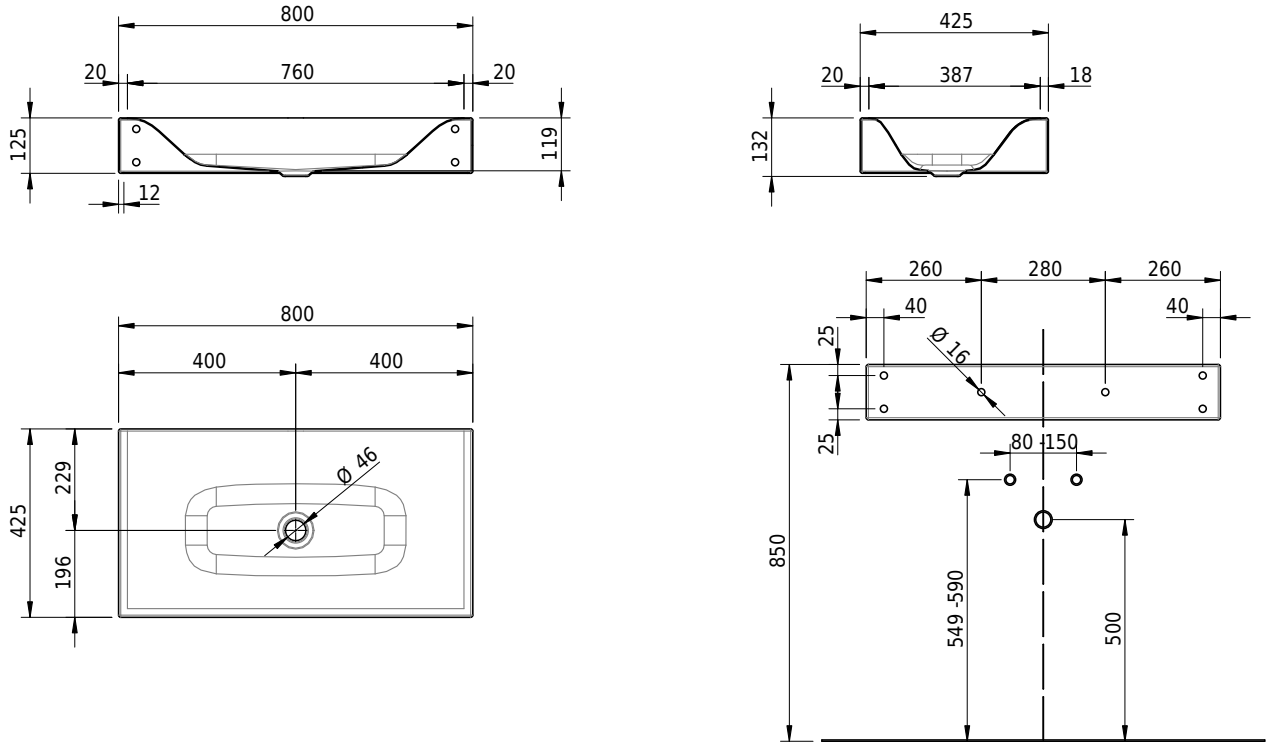

Massskizze

Schmidlin VIVA Wandbecken

80 x 42.5 x 12.5 cm

ohne Überlauf, inkl. Befestigungszubehör

Artikel-Nr.: 1077-0001 SGVSB-Nr.: 217326.242 ST-Nr.: 3131875.100 Gewicht: 12 kg

Optionen

- Farbklasse: I,II,III,IV,V [FA0_ _]
- GLASUR PLUS [OV01]
- Spezialanfertigung
- Lochbohrung für Steckdose [STP_ _]