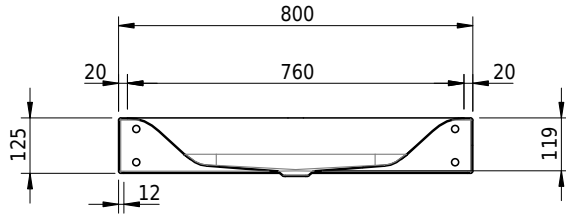

## Massskizze

# Schmidlin VIVA Wandbecken

80 x 42.5 x 12.5 cm

ohne Überlauf, inkl. Befestigungszubehör

Artikel-Nr.: 1077-0001

SGVSB-Nr.: 217326.242

ST-Nr.: 3131875.100

Gewicht: 12 kg