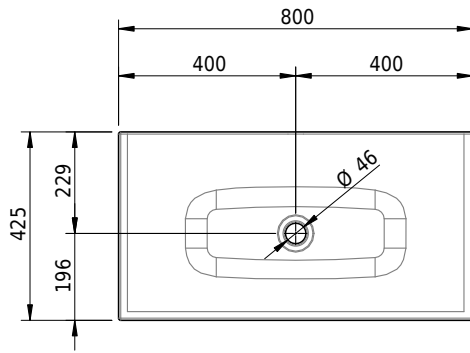

Massskizze

Schmidlin VIVA Wandbecken

80 x 42.5 x 12.5 cm

ohne Überlauf, inkl. Befestigungszubehör

Artikel-Nr.: 1077-0001

SGVSB-Nr.: 217326.242

ST-Nr.: 3131875.100

Gewicht: 12 kg