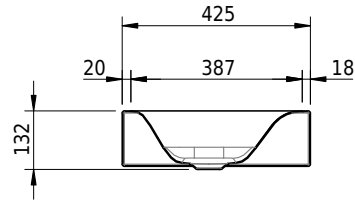

Massskizze

Schmidlin VIVA Wandbecken

80 x 42.5 x 12.5 cm

ohne Überlauf, inkl. Befestigungszubehör

Artikel-Nr.: 1077-0001

SGVSB-Nr.: 217326.242

ST-Nr.: 3131875.100

Gewicht: 12 kg

Optionen

- Farbklasse: I,II,III,IV,V [FA0_ _]
- GLASUR PLUS [OV01]
- Spezialanfertigung
- Lochbohrung für Steckdose [STP_ _]

Zubehör

Ab- und Überlaufgarnituren

- Schaftventil 1¼, inkl. Deckel verchromt, nicht verschliessbar
- Schmidlin Schaftventil 1 1/4", inkl. Deckel alpinweiss matt, emailliert, nicht verschliessbar
- Schmidlin Schaftventil 1 1/4", inkl. Deckel emailliert, nicht verschliessbar
- Schmidlin Schaftventil 1 1/4", inkl. Deckel emailliert, übrige Farben, nicht verschliessbar