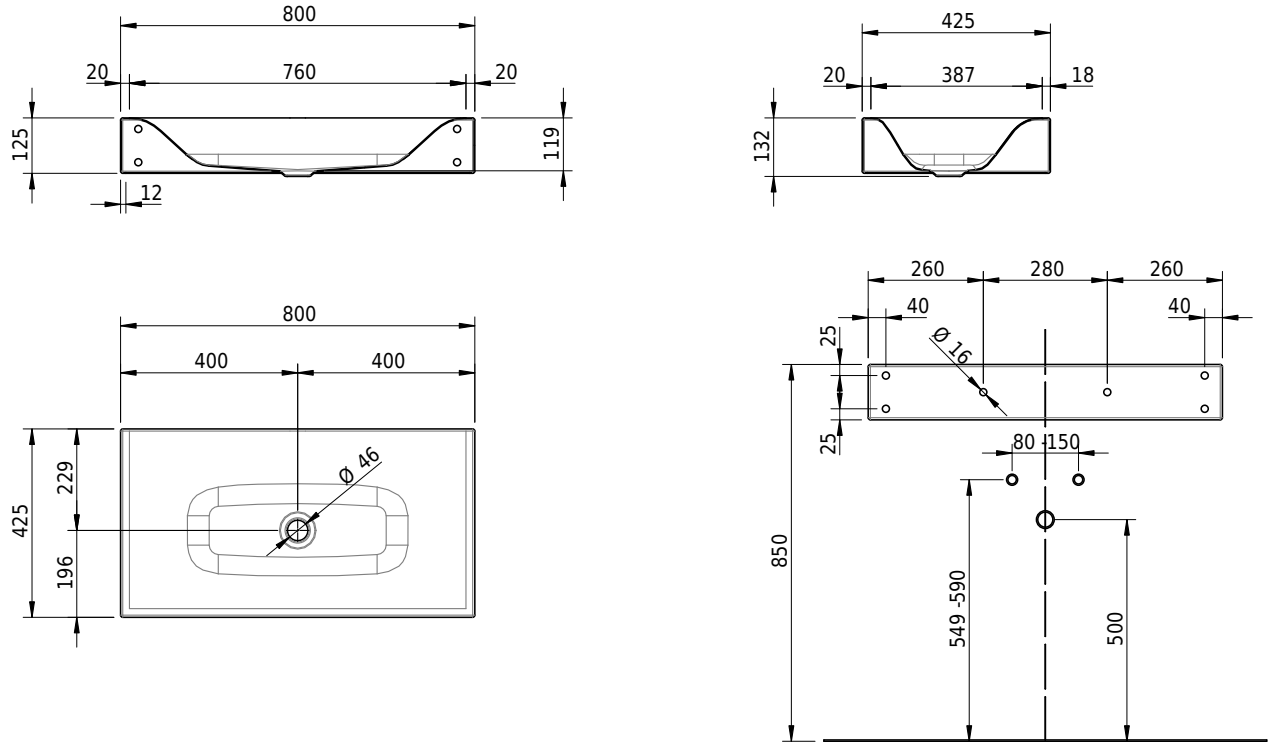

Massskizze

Schmidlin VIVA Wandbecken

80 x 42.5 x 12.5 cm

ohne Überlauf, inkl. Befestigungszubehör

Artikel-Nr.: 1077-0001 SGVSB-Nr.: 217326.242 ST-Nr.: 3131875.100 Gewicht: 12 kg

Optionen

- Farbklasse: I,II,III,IV,V [FA0_ _]
- GLASUR PLUS [OV01]
- Spezialanfertigung
- Lochbohrung für Steckdose [STP_ _]