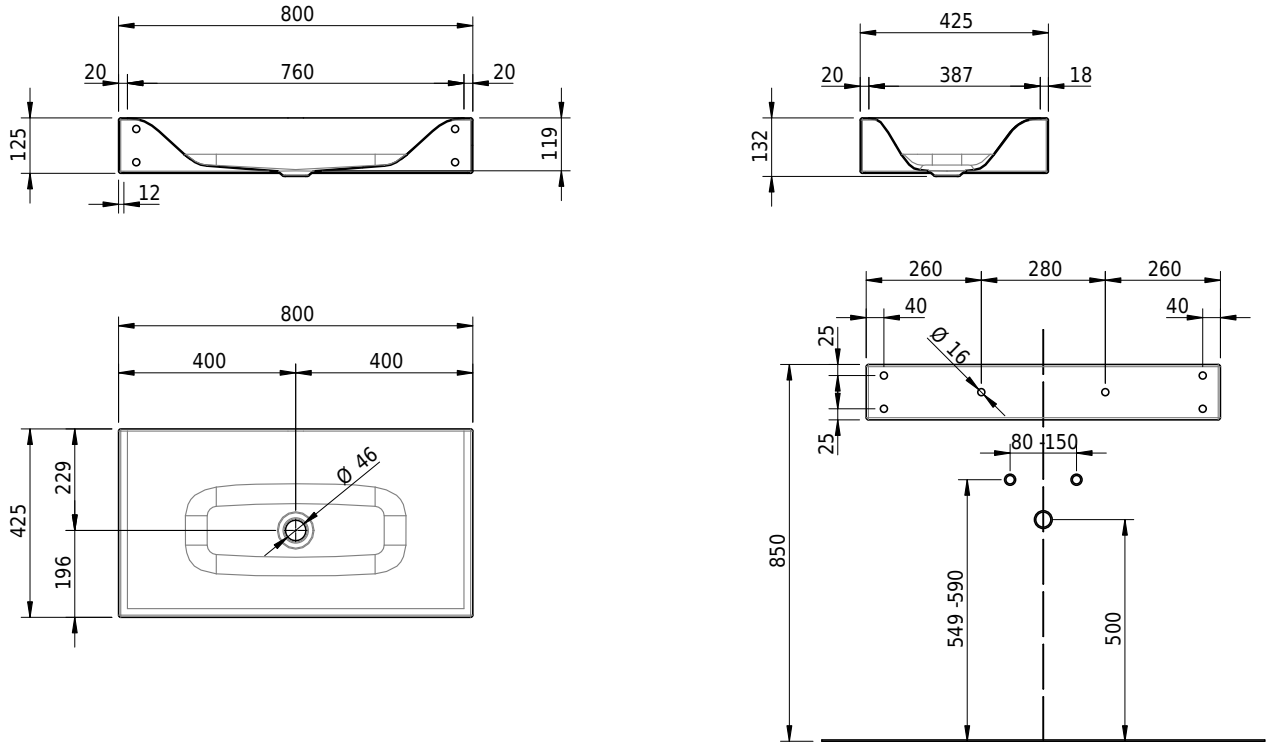

# Schmidlin VIVA Wandbecken

80 x 42.5 x 12.5 cm

ohne Überlauf, inkl. Befestigungszubehör

Artikel-Nr.: 1077-0001

SGVSB-Nr.: 217326.242

ST-Nr.: 3131875.100

Gewicht: 12 kg