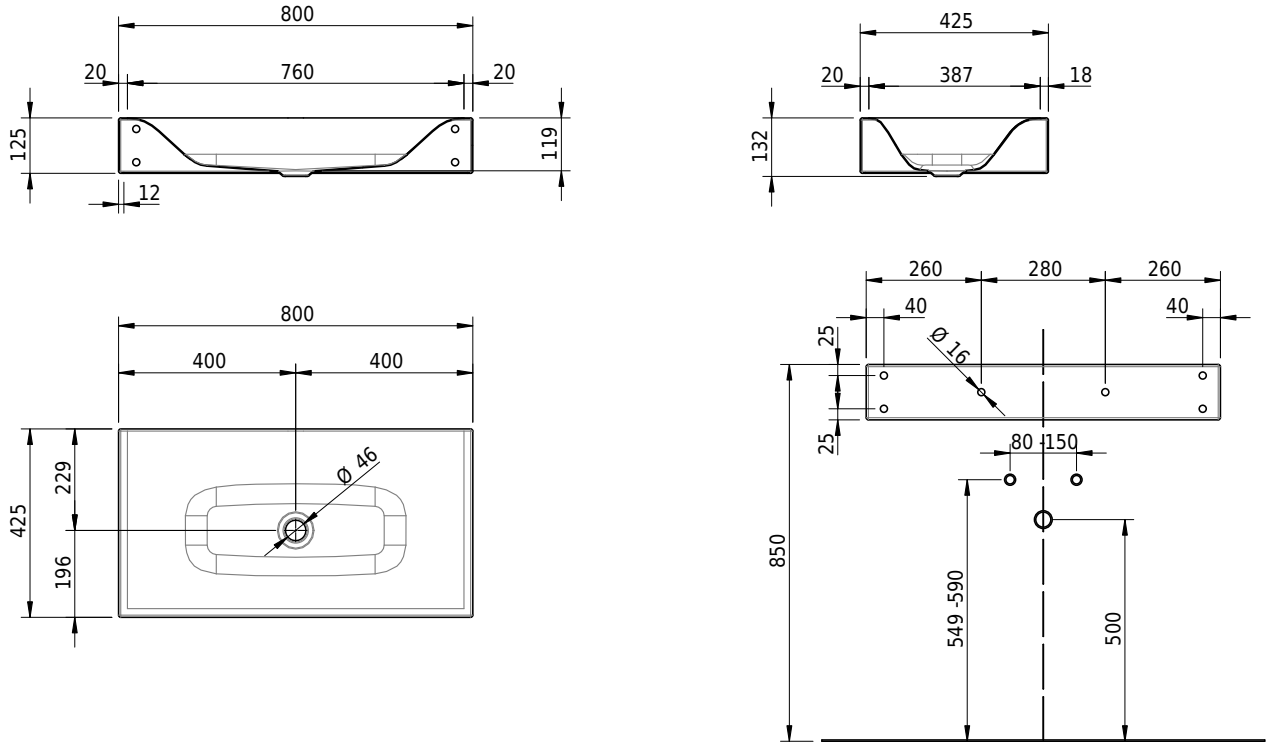

Massskizze

Schmidlin VIVA Wandbecken

80 x 42.5 x 12.5 cm

ohne Überlauf, inkl. Befestigungszubehör

Artikel-Nr.: 1077-0001

SGVSB-Nr.: 217326.242

ST-Nr.: 3131875.100

Gewicht: 12 kg