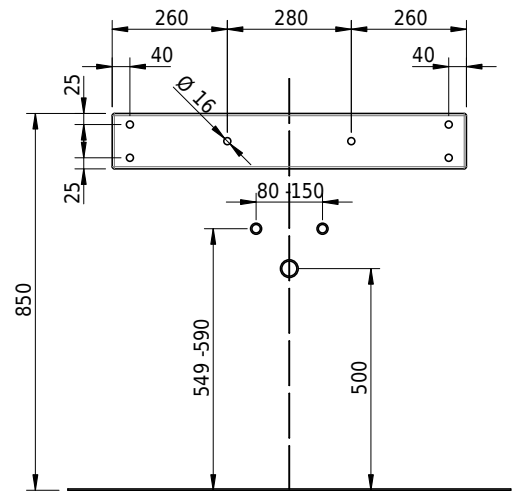

## Massskizze

# Schmidlin VIVA Wandbecken

80 x 42.5 x 12.5 cm

ohne Überlauf, inkl. Befestigungszubehör

Artikel-Nr.: 1077-0001

SGVSB-Nr.: 217326.242

ST-Nr.: 3131875.100

Gewicht: 12 kg