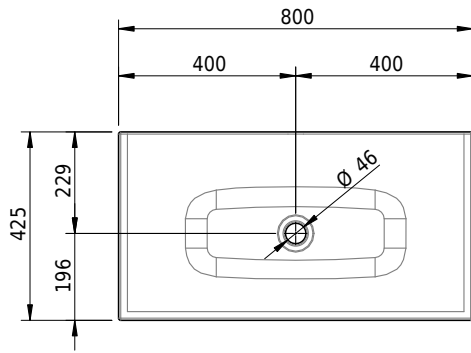

## Massskizze

# Schmidlin VIVA Wandbecken

80 x 42.5 x 12.5 cm

ohne Überlauf, inkl. Befestigungszubehör

Artikel-Nr.: 1077-0001

SGVSB-Nr.: 217326.242

ST-Nr.: 3131875.100

Gewicht: 12 kg