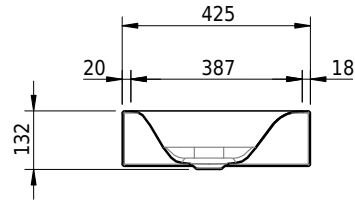

## Massskizze

# Schmidlin VIVA Wandbecken

80 x 42.5 x 12.5 cm

ohne Überlauf, inkl. Befestigungszubehör

Artikel-Nr.: 1077-0001

SGVSB-Nr.: 217326.242

ST-Nr.: 3131875.100

Gewicht: 12 kg