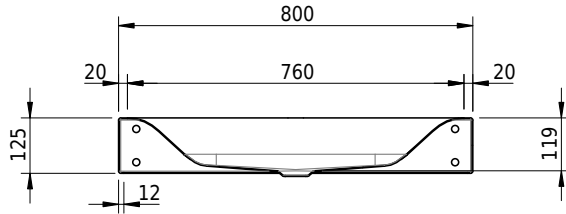

Massskizze

Schmidlin VIVA Wandbecken

80 x 42.5 x 12.5 cm

ohne Überlauf, inkl. Befestigungszubehör

Artikel-Nr.: 1077-0001

SGVSB-Nr.: 217326.242

ST-Nr.: 3131875.100

Gewicht: 12 kg

Optionen

- Farbklasse: I,II,III,IV,V [FA0_ _]
- GLASUR PLUS [OV01]
- Spezialanfertigung
- Lochbohrung für Steckdose [STP_ _]

Zubehör

Ab- und Überlaufgarnituren

- Schaftventil 1¼, inkl. Deckel verchromt, nicht verschliessbar
- Schmidlin Schaftventil 1 1/4", inkl. Deckel alpinweiss matt, emailliert, nicht verschliessbar
- Schmidlin Schaftventil 1 1/4", inkl. Deckel emailliert, nicht verschliessbar
- Schmidlin Schaftventil 1 1/4", inkl. Deckel emailliert, übrige Farben, nicht verschliessbar