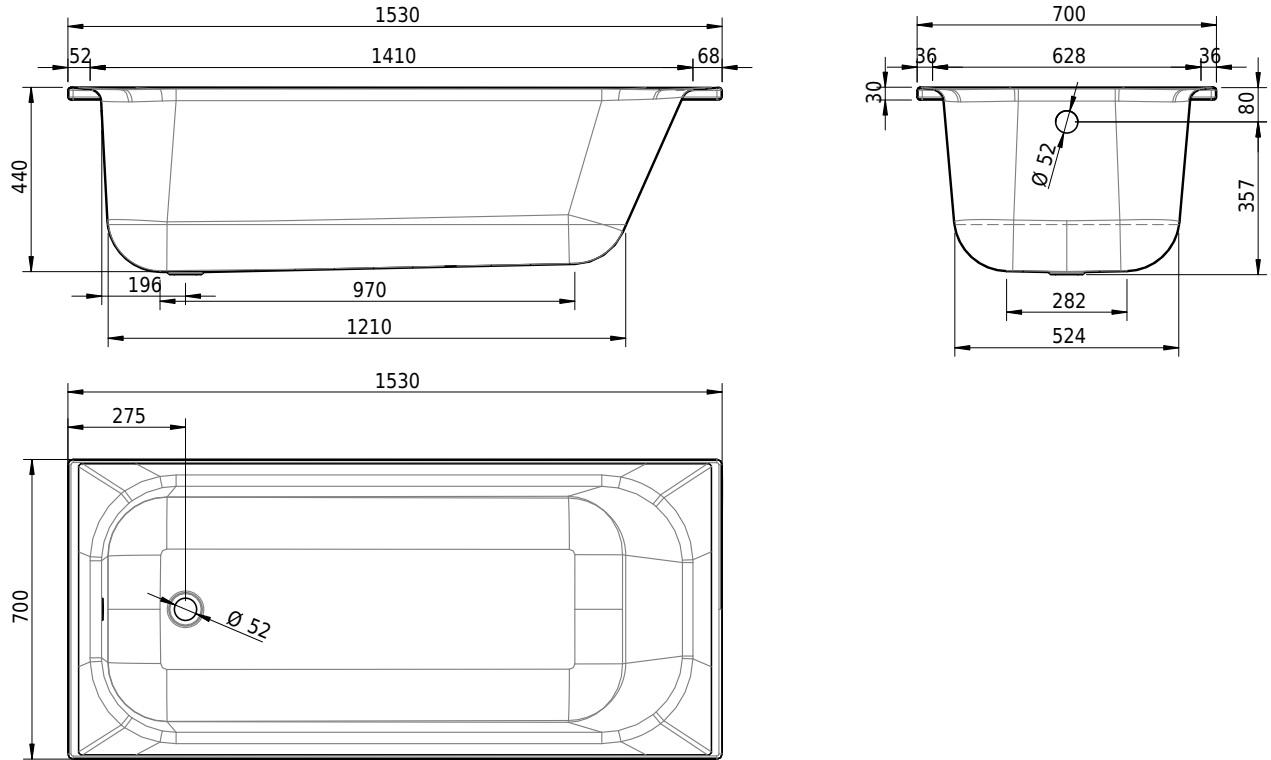

Massskizze

Schmidlin NORM CLASSIC

153 x 70 x 44 cm

Randhöhe 30 mm

Artikel-Nr.: 1069-0001

SGVSB-Nr.: 113146

Gewicht: 40 kg

Nutzinhalt*: 137 l

Optionen

- Farbklasse: I,II,III,IV [FAO_ _ _]
- Mit Zargen [Z_ _ _]
- ANTIGLISS PRO
- GLASUR PLUS [OV01]
- Griff SAFE (Paar) [GFT_01]
- Lochbohrung für Einlochmischer [L1 _ _]
- Lochbohrungen für Armaturen nach Mass [ATM:mm]
- Runde Lochbohrung nach Mass [WT_ALS02]
- Lochbohrung für Schmidlin TOUCH CONTROL [AT0001]
- Scharfkantige Ecke (Radius 5 mm) [EA_ _ 04]
- Geschnittene Ecke [EA_ _ 03]
- Abgerundete Ecke [EA_ _ 02]
- Einlaufgarnitur Schmidlin SPLASH [SP_ _]
- Schmidlin SOUNDBOX
- Spezialanfertigung

Whirlsysteme

- Schmidlin JET [WS01]
- Schmidlin SPA [WS02]
- Schmidlin JET+SPA [WS03]
- Schmidlin SILENT [WS04]
- Schmidlin AQUA SILENT [WS06]
- Schmidlin VIKTOR RÖTHLIN EDITION [WS07]
- Schmidlin HYDRO SILK

Zubehör

- Schmidlin Badewannen-Montagesystem (SIA 181)
- Schmidlin Badewannen-Montagesystem (SIA 181), mit Dichtband
- Schmidlin INFINITY Badewannenträger (SIA 181)
- Schmidlin Schürzensets (SIA 181)

Ab- und Überlaufgarnituren

- Schmidlin HIGH FIVE 52
- Schmidlin HIGH FIVE 52 TRIO
- Schmidlin SPRING 50
- Viega Multiplex

30.03.2025 Technische Änderungen vorbehalten.

Massangaben in mm

* Nutzinhalt: Wasserinhalt abzüglich 70 Liter Verdrängung