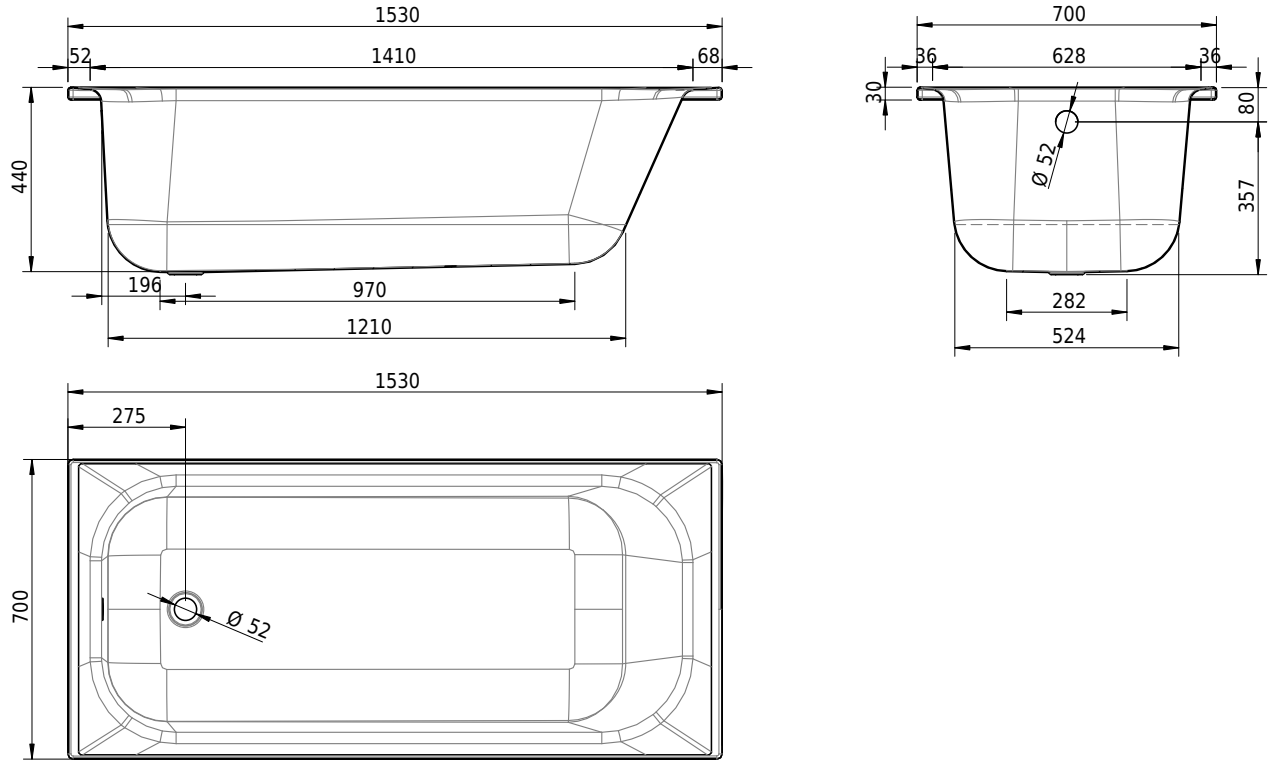

# Schmidlin NORM CLASSIC

153 x 70 x 44 cm

Randhöhe 30 mm

Artikel-Nr.: 1069-0001

SGVSB-Nr.: 113146

Gewicht: 40 kg

Nutzinhalt\*: 137 l