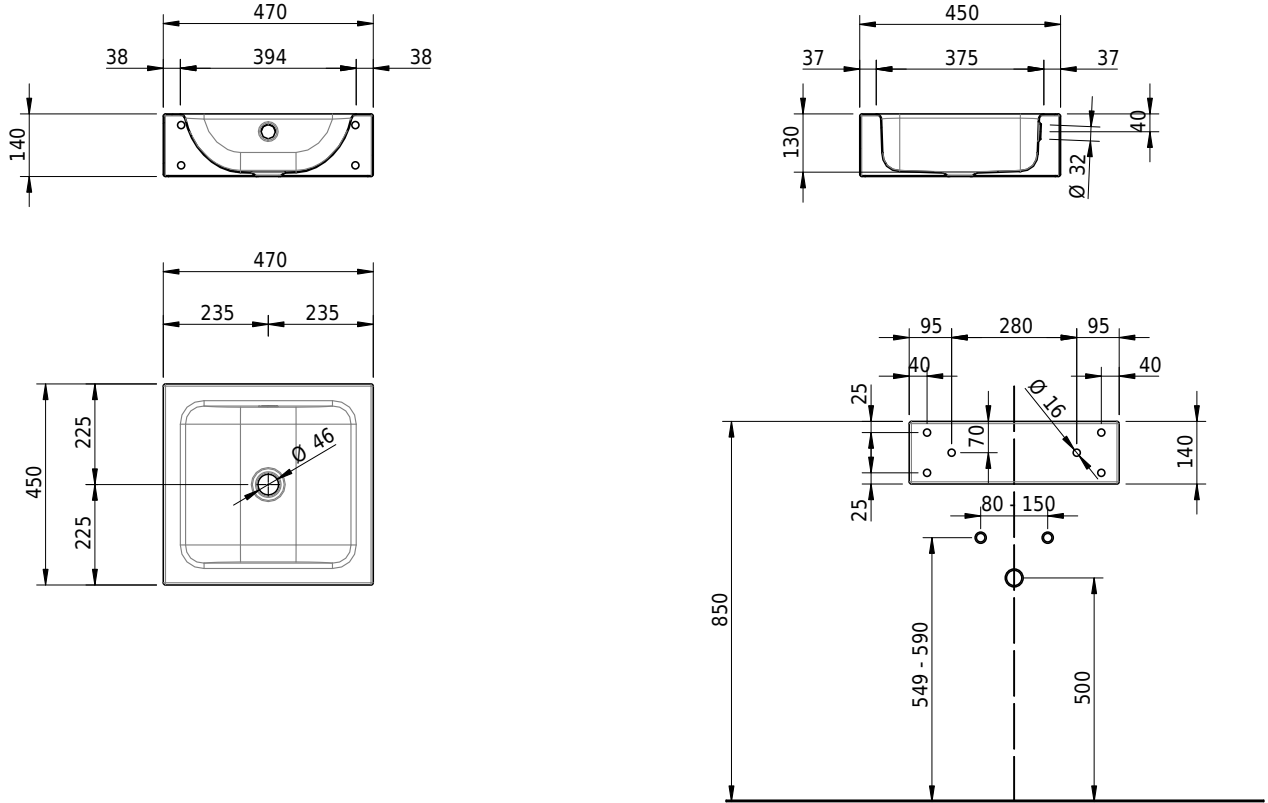

Massskizze

Schmidlin CONTURA Wandbecken

47 x 45 x 14 cm

mit Überlauf, inkl. Befestigungszubehör, inkl. Überlaufgarnitur verchromt

Artikel-Nr.: 1066-0001 SGVSB-Nr.: 233390.242 ST-Nr.: 3131836.100 Gewicht: 8 kg

Optionen

- Farbklasse: I,II,III,IV,V [FA0_ _ _]
- Ohne Überlaufloch [UL0]
- GLASUR PLUS [OV01]
- Lochbohrung für Schmidlin Seifenspender [SSP02]
- Schmidlin Kosmetiktuchspender [KTS_ _]
- Spezialanfertigung
- Lochbohrung für Steckdose [STP_ _]
- Schmidlin GreenSteel