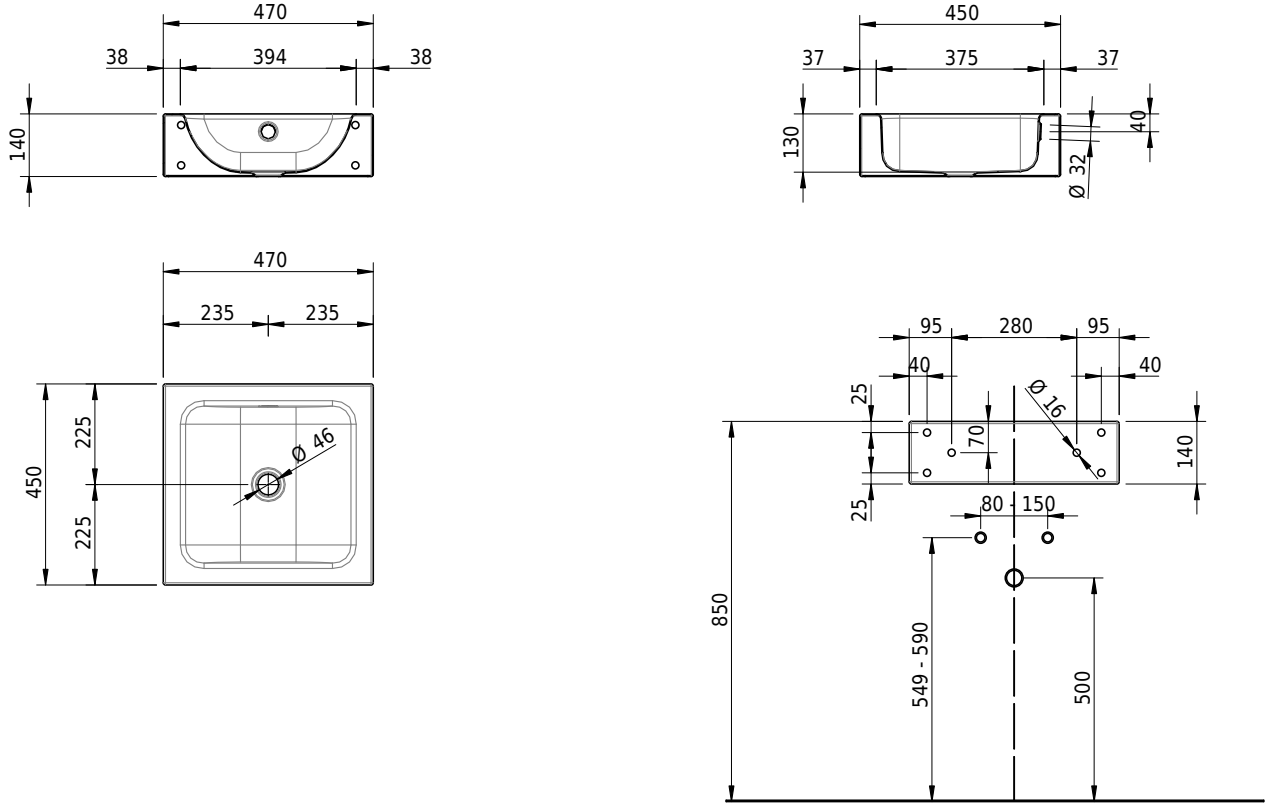

Massskizze

Schmidlin CONTURA Wandbecken

47 x 45 x 14 cm

mit Überlauf, inkl. Befestigungszubehör, inkl. Überlaufgarnitur verchromt

Artikel-Nr.: 1066-0001 SGVSB-Nr.: 233390.242 ST-Nr.: 3131836.100 Gewicht: 8 kg

Optionen

- Farbklasse: I,II,III,IV,V [FA0_ _ _]
- Ohne Überlaufloch [UL0]
- GLASUR PLUS [OV01]
- Lochbohrung für Schmidlin Seifenspender [SSP02]
- Schmidlin Kosmetiktuchspender [KTS_ _]
- Spezialanfertigung
- Lochbohrung für Steckdose [STP_ _]
- Schmidlin GreenSteel