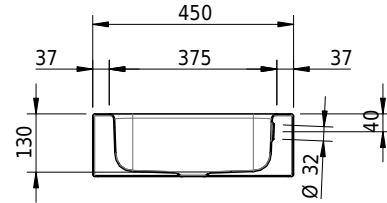

# Schmidlin CONTURA Wandbecken

47 x 45 x 14 cm

mit Überlauf, inkl. Befestigungszubehör, inkl. Überlaufgarnitur verchromt<br/>

Artikel-Nr.: 1066-0001

SGVSB-Nr.: 233390.242

ST-Nr.: 3131836.100

Gewicht: 8 kg