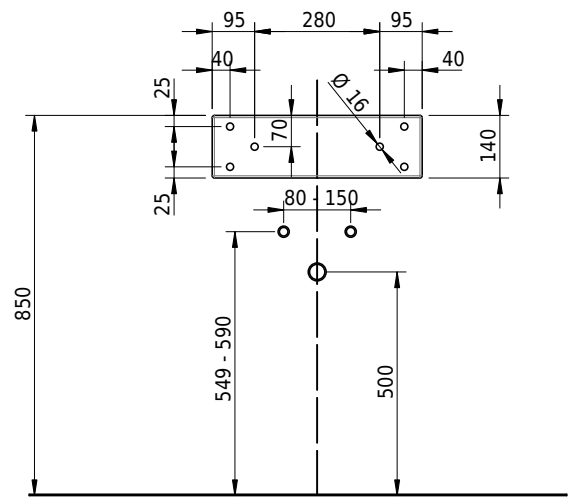

# Schmidlin CONTURA Wandbecken

47 x 45 x 14 cm

mit Überlauf, inkl. Befestigungszubehör, inkl. Überlaufgarnitur verchromt<br/>

Artikel-Nr.: 1066-0001

SGVSB-Nr.: 233390.242

ST-Nr.: 3131836.100

Gewicht: 8 kg