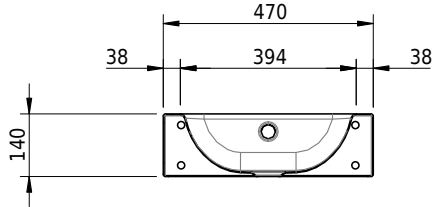

# Schmidlin CONTURA Wandbecken

47 x 45 x 14 cm

mit Überlauf, inkl. Befestigungszubehör, inkl. Überlaufgarnitur verchromt<br/>

Artikel-Nr.: 1066-0001

SGVSB-Nr.: 233390.242

ST-Nr.: 3131836.100

Gewicht: 8 kg