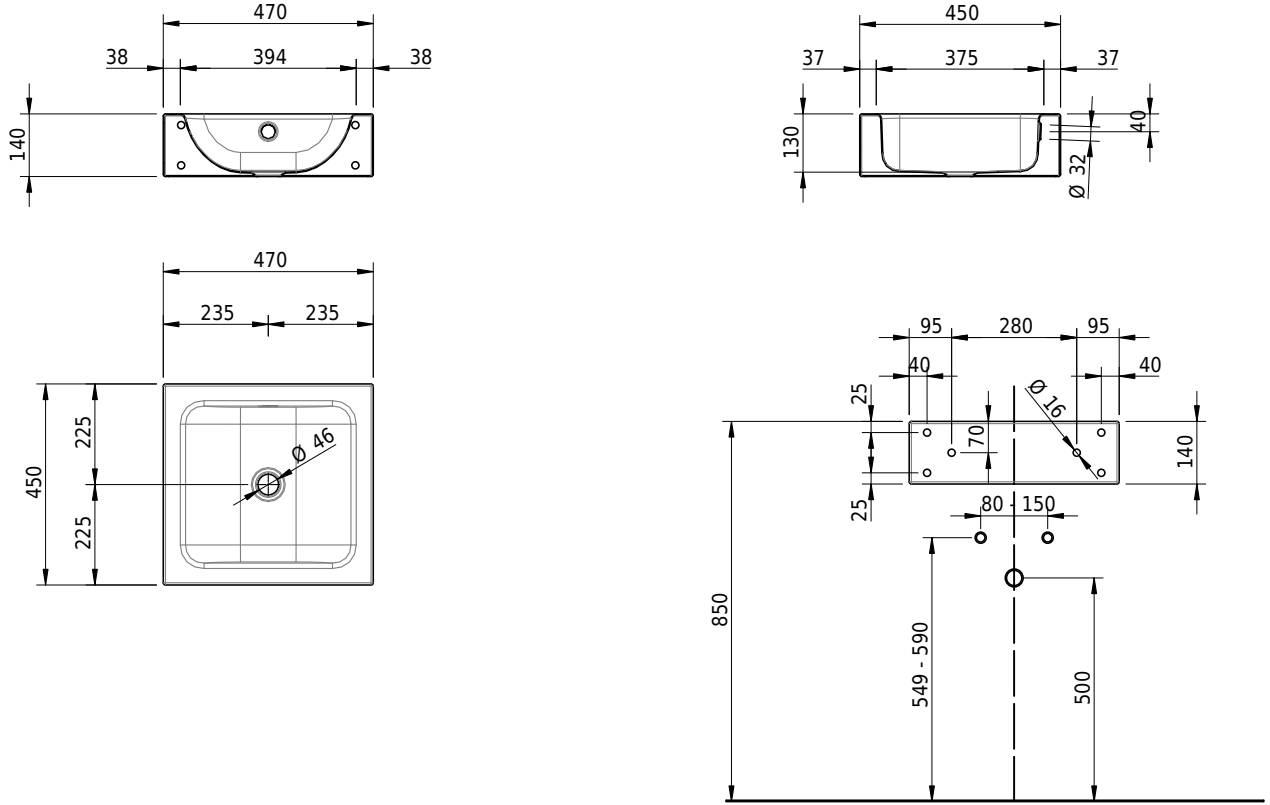

# Schmidlin CONTURA Wandbecken

47 x 45 x 14 cm

mit Überlauf, inkl. Befestigungszubehör, inkl. Überlaufgarnitur verchromt<br/>

Artikel-Nr.: 1066-0001

SGVSB-Nr.: 233390.242

ST-Nr.: 3131836.100

Gewicht: 8 kg