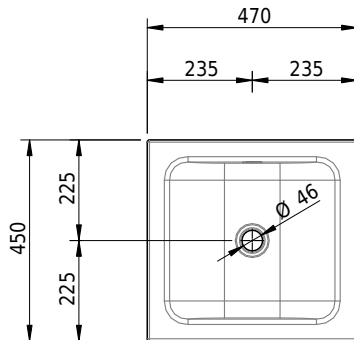

# Schmidlin CONTURA Wandbecken

47 x 45 x 14 cm

mit Überlauf, inkl. Befestigungszubehör, inkl. Überlaufgarnitur verchromt<br/>

Artikel-Nr.: 1066-0001

SGVSB-Nr.: 233390.242

ST-Nr.: 3131836.100

Gewicht: 8 kg