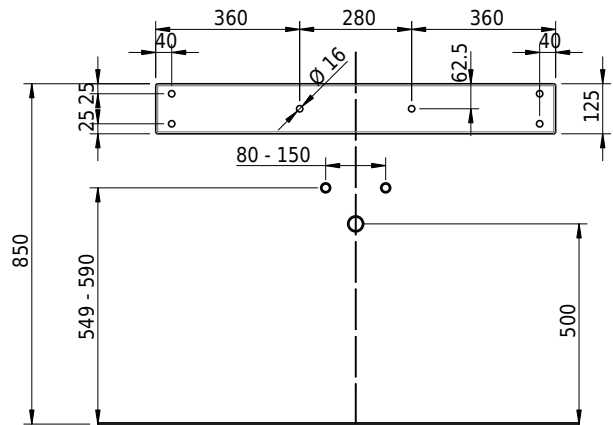

# Schmidlin DUETT Wandbecken

100 x 50 x 12.5 cm

ohne Überlauf, inkl. Befestigungszubehör

Artikel-Nr.: 1065-0002

SGVSB-Nr.: 217300.100.241

Gewicht: 14 kg