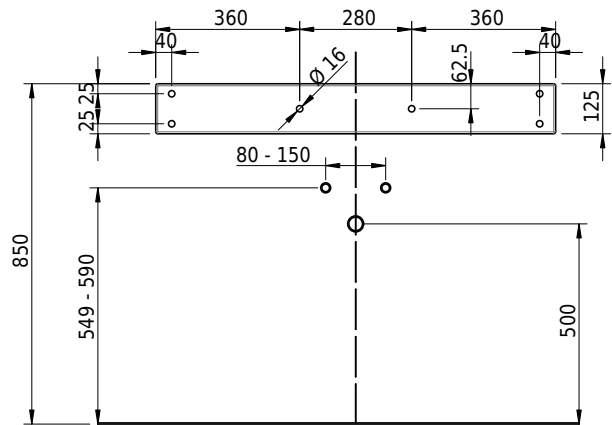

Massskizze

Schmidlin DUETT Wandbecken

100 x 50 x 12.5 cm

ohne Überlauf, inkl. Befestigungzubehör

Artikel-Nr.: 1065-0002

SGVSB-Nr.: 217300.100.241

Gewicht: 14 kg

Optionen

- Farbklasse: I,II,III,IV,V [FA0_ _ _]
- GLASUR PLUS [OV01]
- Löcher für 3-Loch Armatur [WT_ALS01]
- Lochbohrung für Schmidlin Seifenspender [SSP02]
- Runde Lochbohrung nach Mass [WT_ALS02]
- Spezialanfertigung
- Lochbohrung für Steckdose [STP_ _]