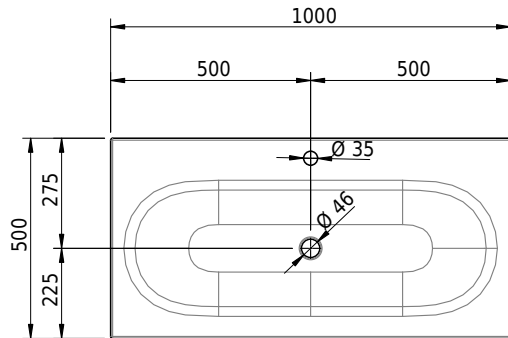

# Schmidlin DUETT Wandbecken

100 x 50 x 12.5 cm

ohne Überlauf, inkl. Befestigungszubehör

Artikel-Nr.: 1065-0002

SGVSB-Nr.: 217300.100.241

Gewicht: 14 kg