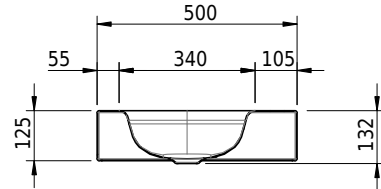

Massskizze

Schmidlin DUETT Wandbecken

100 x 50 x 12.5 cm

ohne Überlauf, inkl. Befestigungzubehör

Artikel-Nr.: 1065-0002

SGVSB-Nr.: 217300.100.241

Gewicht: 14 kg

Optionen

- Farbklasse: I,II,III,IV,V [FA0_ _ _]
- GLASUR PLUS [OV01]
- Löcher für 3-Loch Armatur [WT_ALS01]
- Lochbohrung für Schmidlin Seifenspender [SSP02]
- Runde Lochbohrung nach Mass [WT_ALS02]
- Spezialanfertigung
- Lochbohrung für Steckdose [STP_ _]