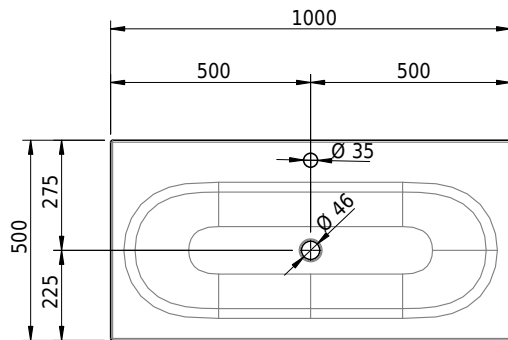

Massskizze

Schmidlin DUETT Wandbecken

100 x 50 x 12.5 cm

ohne Überlauf, inkl. Befestigungzubehör

Artikel-Nr.: 1065-0002

SGVSB-Nr.: 217300.100.241

Gewicht: 14 kg

Optionen

- Farbklasse: I,II,III,IV,V [FA0_ _ _]
- GLASUR PLUS [OV01]
- Löcher für 3-Loch Armatur [WT_ALS01]
- Lochbohrung für Schmidlin Seifenspender [SSP02]
- Runde Lochbohrung nach Mass [WT_ALS02]
- Spezialanfertigung
- Lochbohrung für Steckdose [STP_ _]