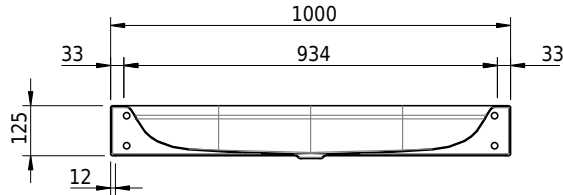

# Schmidlin DUETT Wandbecken

100 x 50 x 12.5 cm

ohne Überlauf, inkl. Befestigungszubehör

Artikel-Nr.: 1065-0002

SGVSB-Nr.: 217300.100.241

Gewicht: 14 kg