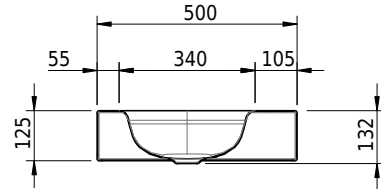

# Schmidlin DUETT Wandbecken

100 x 50 x 12.5 cm

ohne Überlauf, inkl. Befestigungszubehör

Artikel-Nr.: 1065-0002

SGVSB-Nr.: 217300.100.241

Gewicht: 14 kg