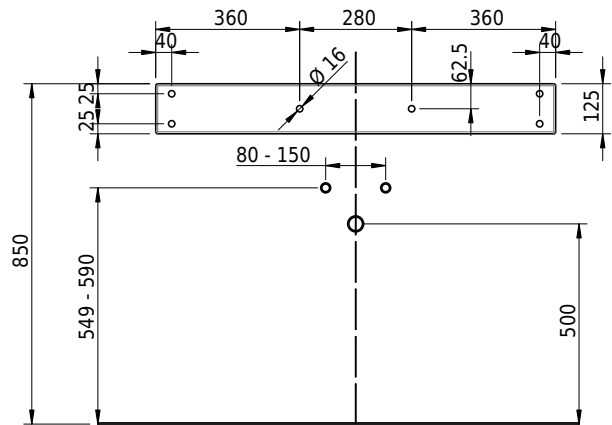

# Schmidlin DUETT Wandbecken

100 x 50 x 12.5 cm

ohne Überlauf, inkl. Befestigungszubehör

Artikel-Nr.: 1065-0002

SGVSB-Nr.: 217300.100.241

Gewicht: 14 kg