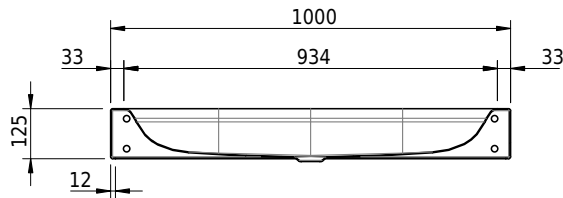

Massskizze

Schmidlin DUETT Wandbecken

100 x 50 x 12.5 cm

ohne Überlauf, inkl. Befestigungzubehör

Artikel-Nr.: 1065-0002

SGVSB-Nr.: 217300.100.241

Gewicht: 14 kg

Optionen

- Farbklasse: I,II,III,IV,V [FA0_ _ _]
- GLASUR PLUS [OV01]
- Löcher für 3-Loch Armatur [WT_ALS01]
- Lochbohrung für Schmidlin Seifenspender [SSP02]
- Runde Lochbohrung nach Mass [WT_ALS02]
- Spezialanfertigung
- Lochbohrung für Steckdose [STP_ _]