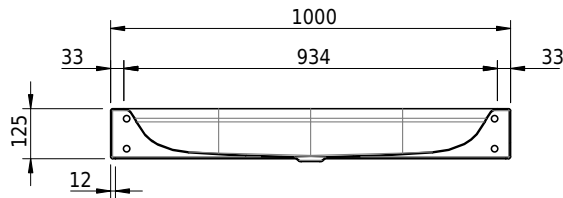

# Schmidlin DUETT Wandbecken

100 x 50 x 12.5 cm

ohne Überlauf, inkl. Befestigungszubehör

Artikel-Nr.: 1065-0002

SGVSB-Nr.: 217300.100.241

Gewicht: 14 kg