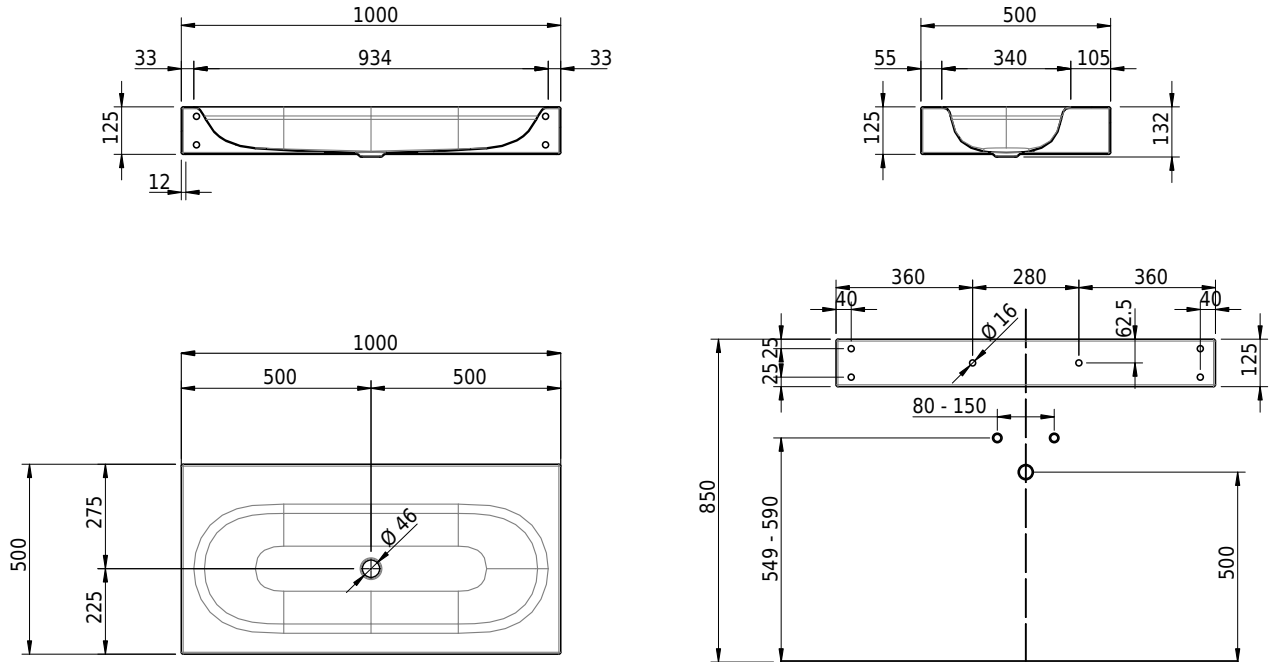

Massskizze

Schmidlin DUETT Wandbecken

100 x 50 x 12.5 cm

ohne Überlauf, inkl. Befestigungzubehör

Artikel-Nr.: 1065-0001

SGVSB-Nr.: 217300

Gewicht: 14 kg

Optionen

- Farbklasse: I,II,III,IV,V [FA0_ _]
- GLASUR PLUS [OV01]
- Löcher für 3-Loch Armatur [WT_ALS01]
- Lochbohrung für Schmidlin Seifenspender [SSP02]
- Runde Lochbohrung nach Mass [WT_ALS02]
- Spezialanfertigung
- Lochbohrung für Steckdose [STP_ _]