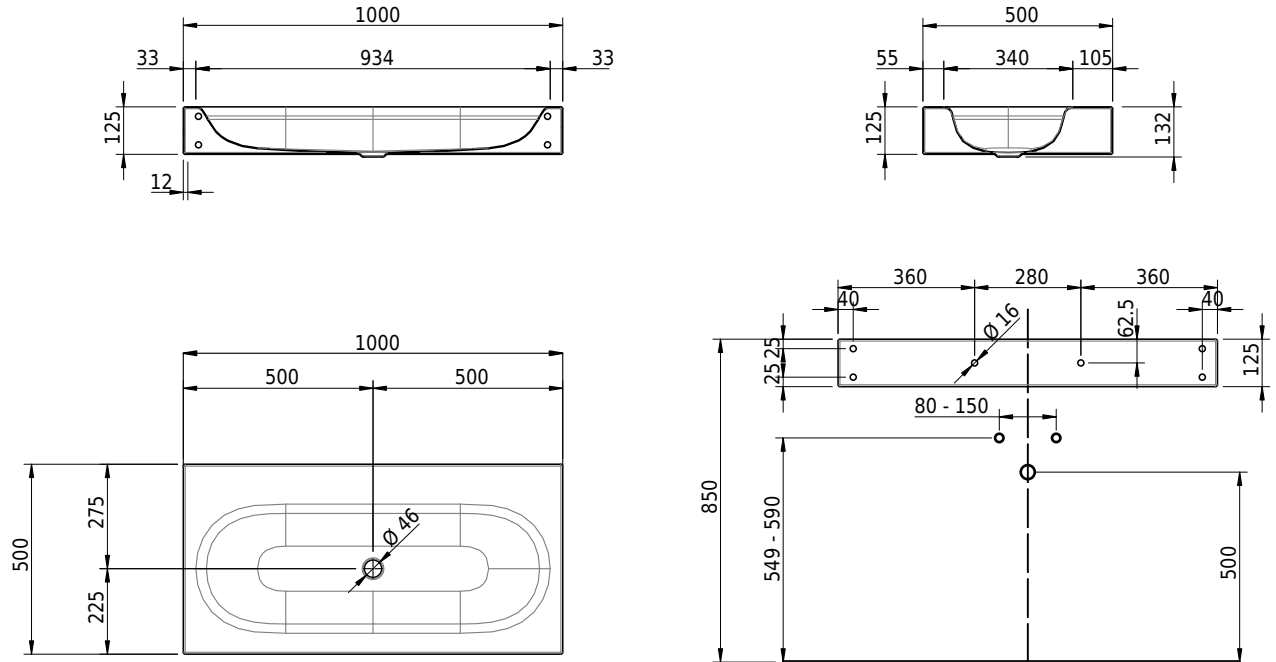

Massskizze

Schmidlin DUETT Wandbecken

100 x 50 x 12.5 cm

ohne Überlauf, inkl. Befestigungzubehör

Artikel-Nr.: 1065-0001

SGVSB-Nr.: 217300

Gewicht: 14 kg

Optionen

- Farbklasse: I,II,III,IV,V [FA0_ _]
- GLASUR PLUS [OV01]
- Löcher für 3-Loch Armatur [WT_ALS01]
- Lochbohrung für Schmidlin Seifenspender [SSP02]
- Runde Lochbohrung nach Mass [WT_ALS02]
- Spezialanfertigung
- Lochbohrung für Steckdose [STP_ _]