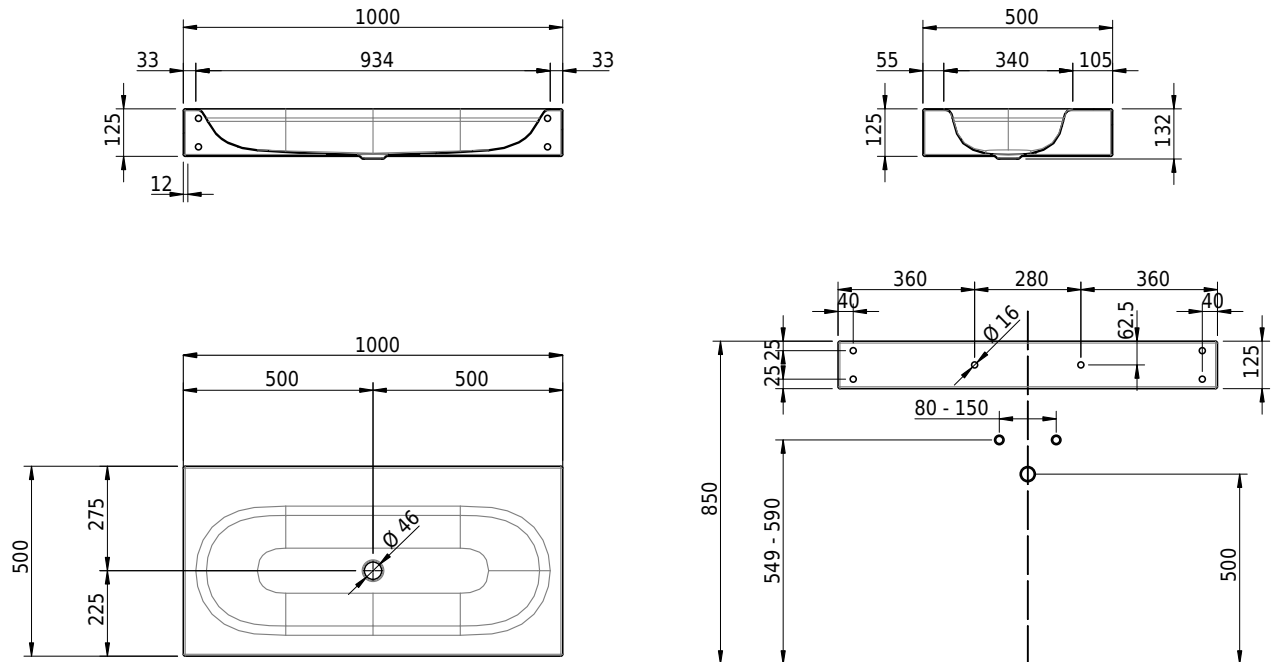

Massskizze

Schmidlin DUETT Wandbecken

100 x 50 x 12.5 cm

ohne Überlauf, inkl. Befestigungzubehör

Artikel-Nr.: 1065-0001

SGVSB-Nr.: 217300

Gewicht: 14 kg

Optionen

- Farbklasse: I,II,III,IV,V [FA0_ _]
- GLASUR PLUS [OV01]
- Löcher für 3-Loch Armatur [WT_ALS01]
- Lochbohrung für Schmidlin Seifenspender [SSP02]
- Runde Lochbohrung nach Mass [WT_ALS02]
- Spezialanfertigung
- Lochbohrung für Steckdose [STP_ _]