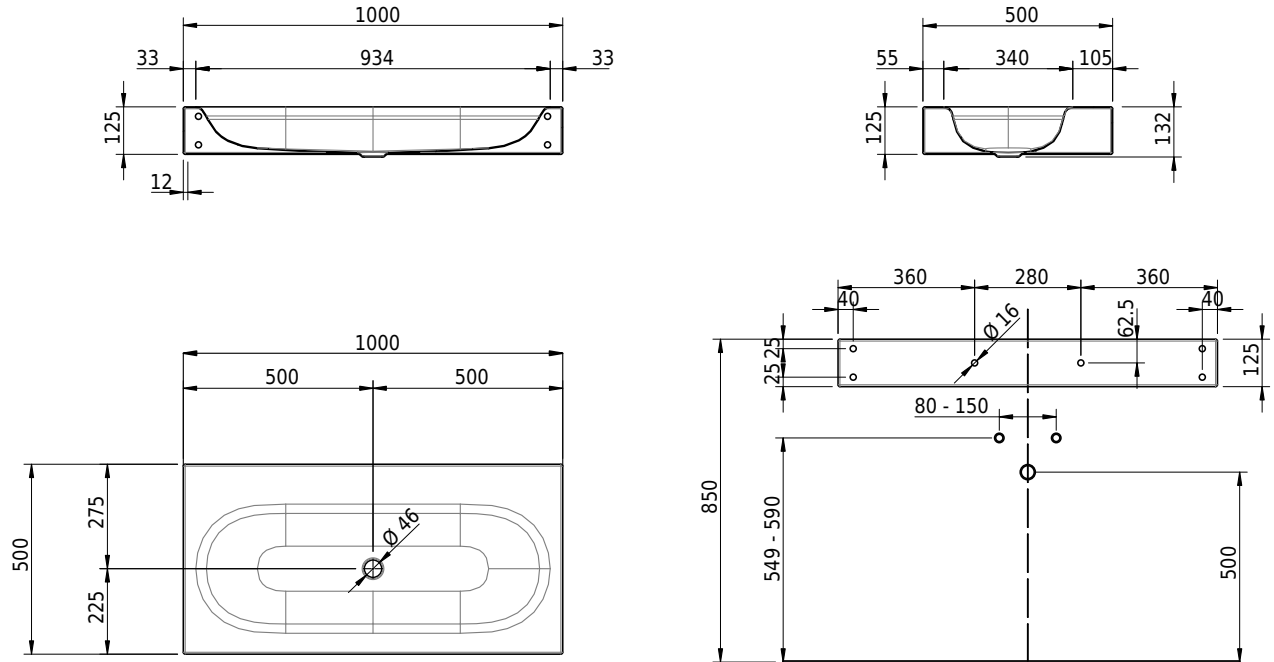

# Schmidlin DUETT Wandbecken

100 x 50 x 12.5 cm

ohne Überlauf, inkl. Befestigungzubehör

Artikel-Nr.: 1065-0001

SGVSB-Nr.: 217300

Gewicht: 14 kg