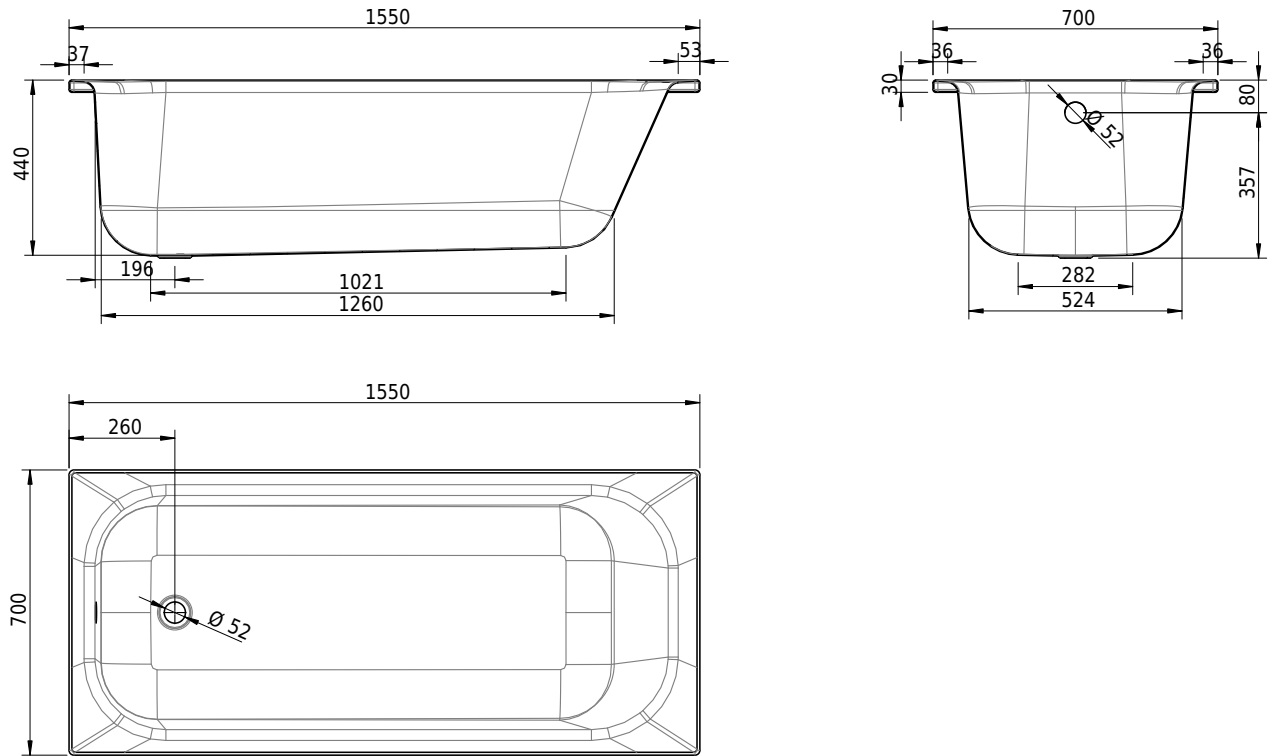

# Schmidlin NORM CLASSIC

155 x 70 x 44 cm

Randhöhe 30 mm

Artikel-Nr.: 1061-0001    SGVSB-Nr.: 111003.100    ST-Nr.: 1111103.100    Gewicht: 40 kg    Nutzinhalt\*: 137 l