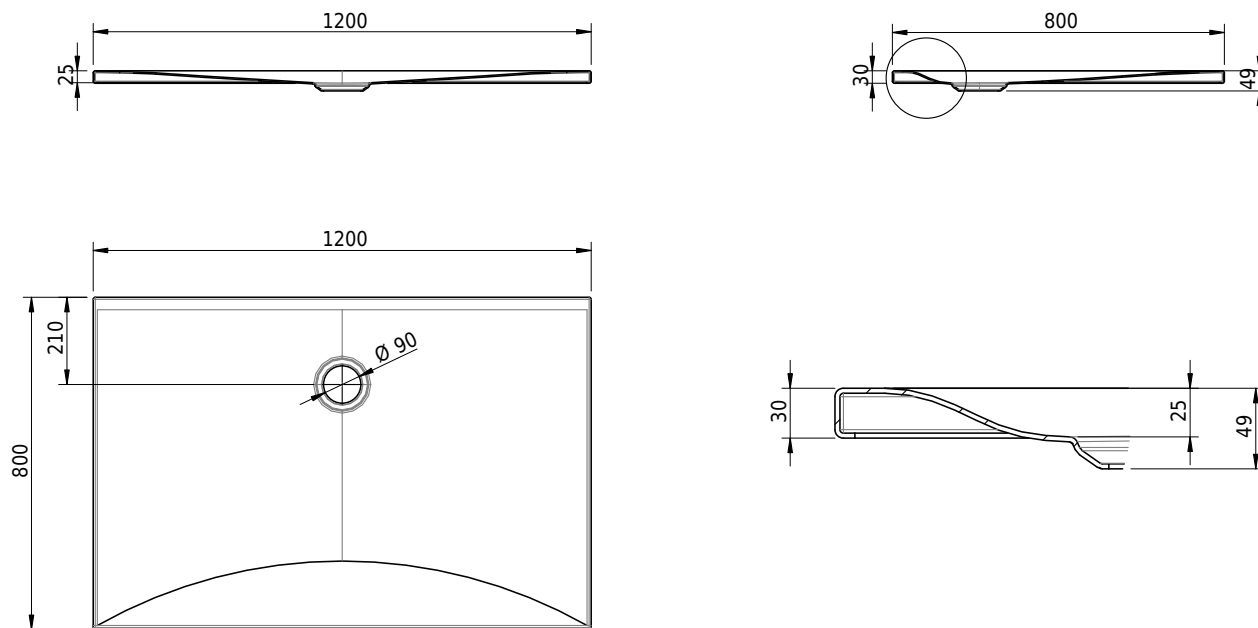

Massskizze

Schmidlin VIVA

120 x 80 x 2.5 cm

Ablaufloch Ø 90 mm, Eckradius 5 mm

Artikel-Nr.: 1059-0001

SGVSB-Nr.: 146341

ST-Nr.: 1311867.100

Gewicht: 33 kg