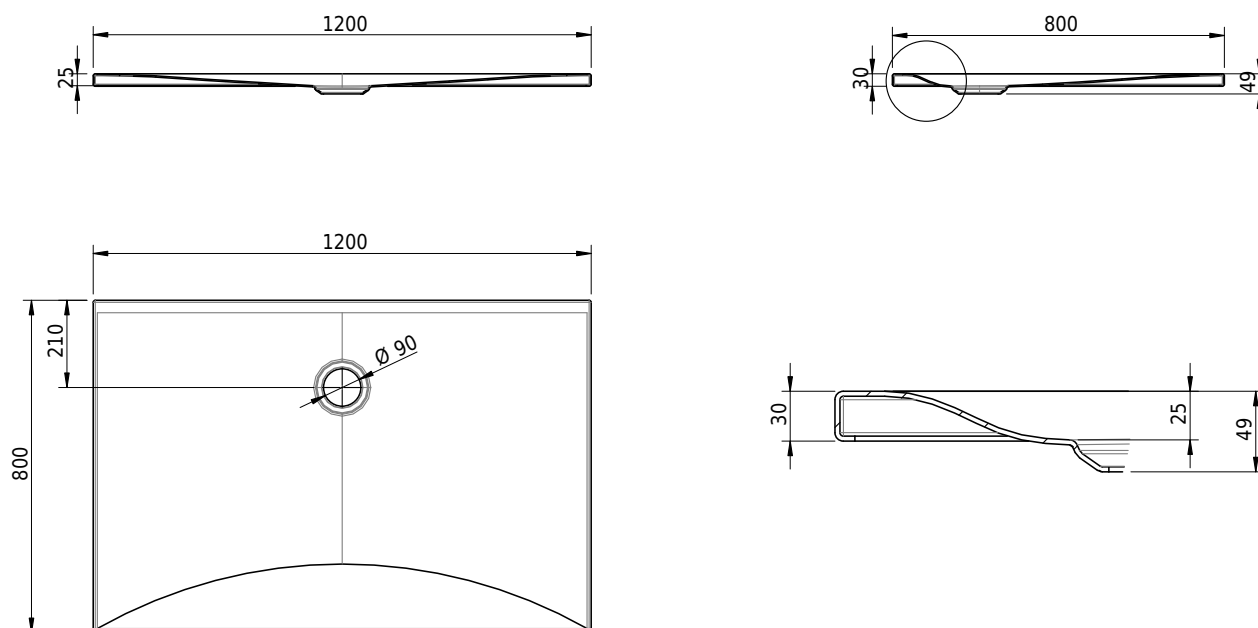

## Schmidlin VIVA

120 x 80 x 2.5 cm

Ablaufloch Ø 90 mm, Eckradius 5 mm

Artikel-Nr.: 1059-0001

SGVSB-Nr.: 146341

ST-Nr.: 1311867.100

Gewicht: 33 kg