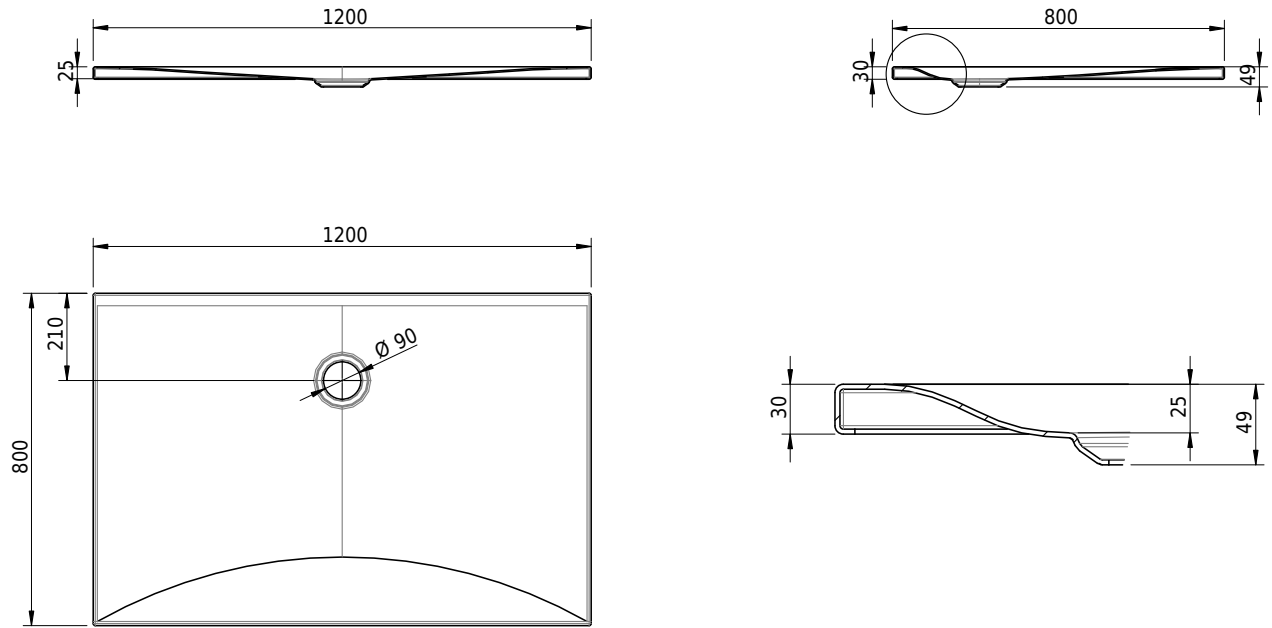

## Schmidlin VIVA

120 x 80 x 2.5 cm

Ablaufloch Ø 90 mm, Eckradius 5 mm

Artikel-Nr.: 1059-0001

SGVSB-Nr.: 146341

ST-Nr.: 1311867.100

Gewicht: 33 kg