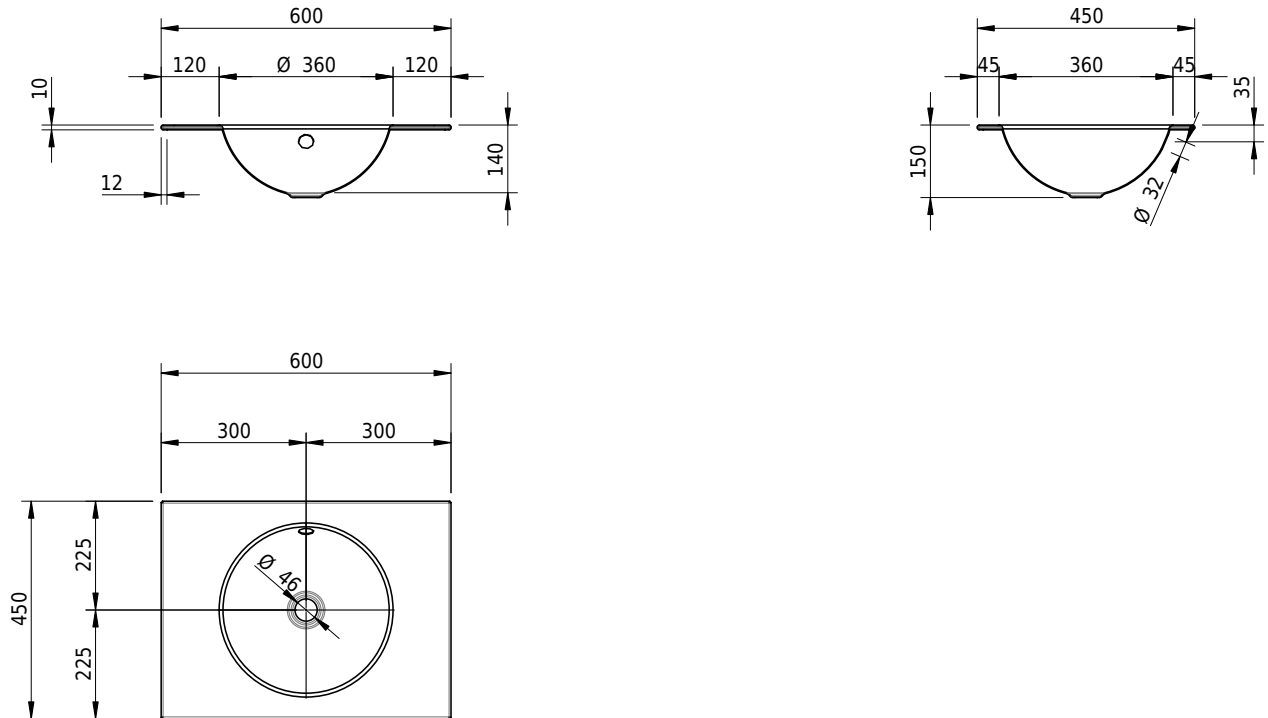

Massskizze

Schmidlin ORBIS Einlegebecken

60 x 45 x 1 cm

mit Überlauf, inkl. Befestigungszubehör, inkl. Überlaufgarnitur verchromt

Artikel-Nr.: 1052-0001

SGVSB-Nr.: 233437.242

Gewicht: 8 kg

Optionen