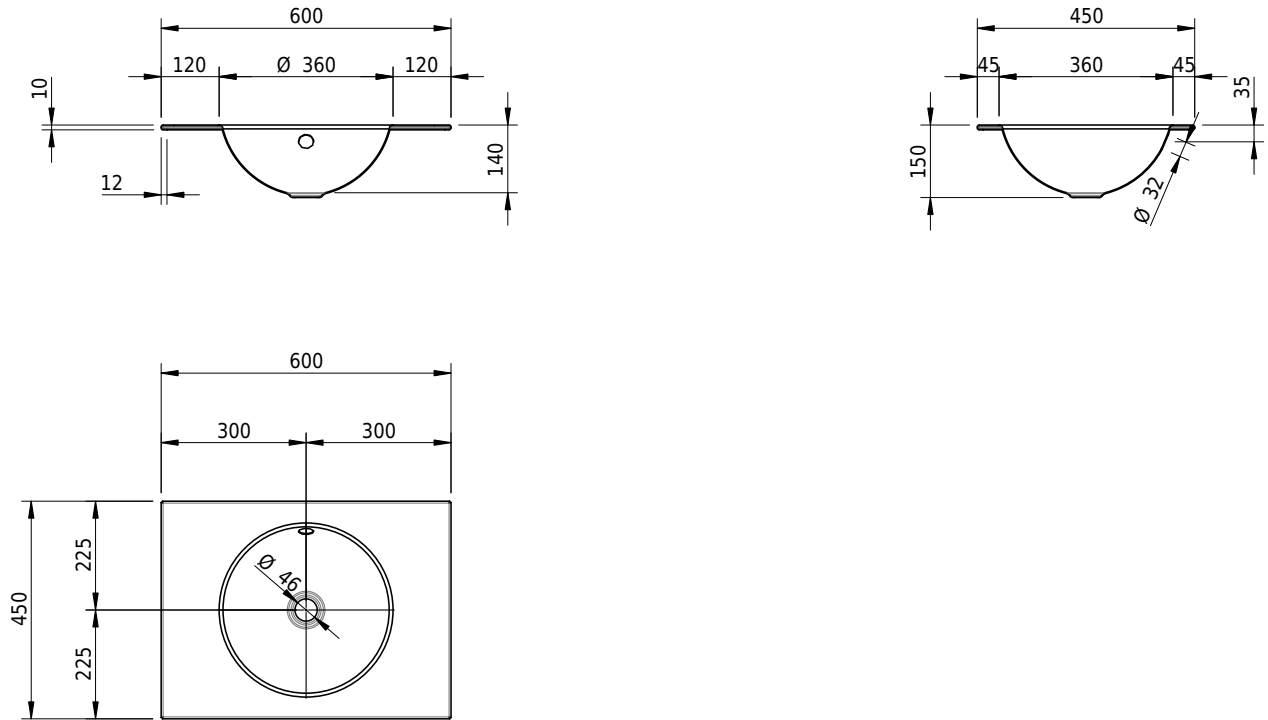

## Massskizze

**Schmidlin ORBIS Einlegebecken**

60 x 45 x 1 cm

mit Überlauf, inkl. Befestigungszubehör, inkl. Überlaufgarnitur verchromt

Artikel-Nr.: 1052-0001

SGVSB-Nr.: 233437.242

Gewicht: 8 kg

**Optionen**