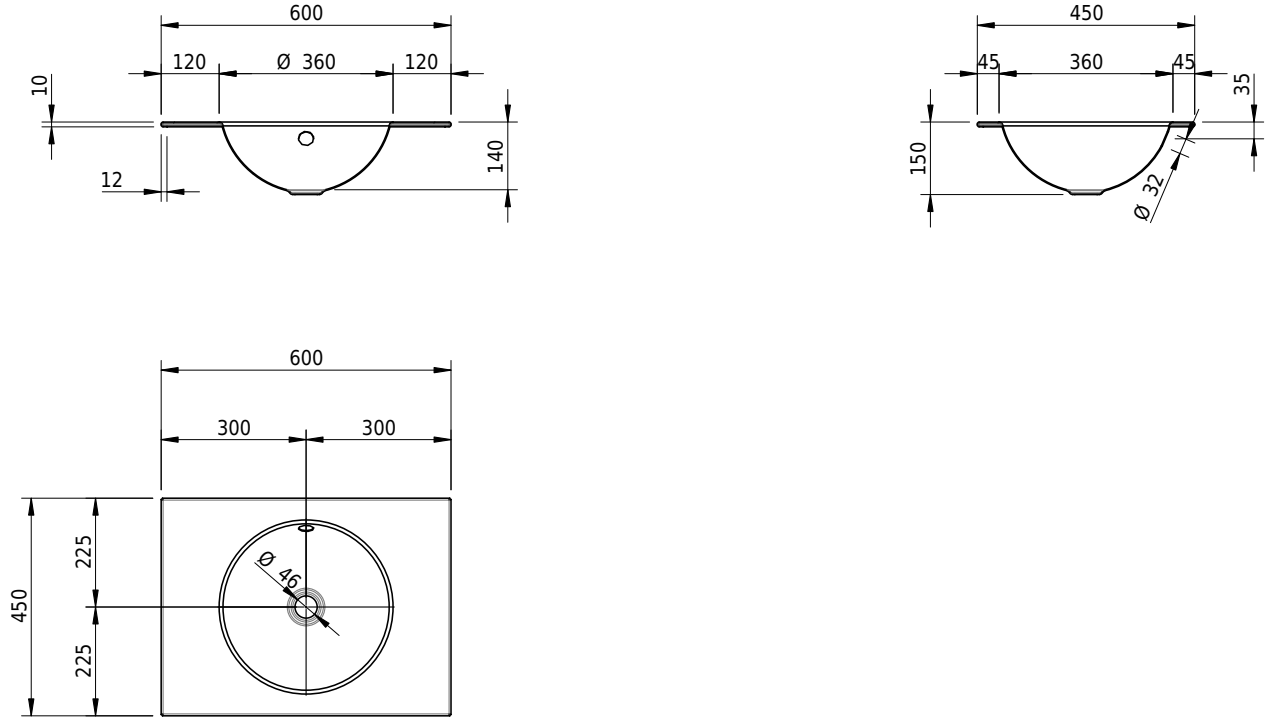

Massskizze

Schmidlin ORBIS Einlegebecken

60 x 45 x 1 cm

mit Überlauf, inkl. Befestigungszubehör, inkl. Überlaufgarnitur verchromt

Artikel-Nr.: 1052-0001

SGVSB-Nr.: 233437.242

Gewicht: 8 kg

Optionen