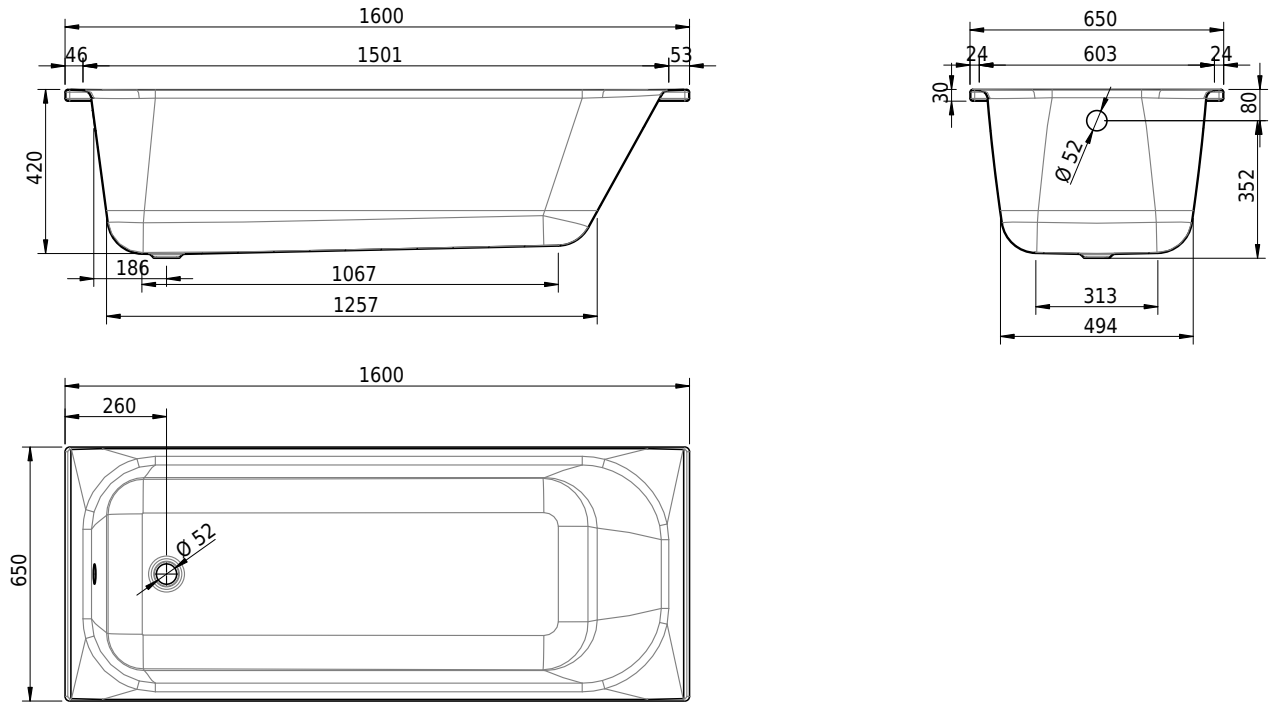

Massskizze

Schmidlin NORM CLASSIC

160 x 65 x 42 cm

Randhöhe 30 mm

Artikel-Nr.: 1051-0001

SGVSB-Nr.: 113151

Gewicht: 40 kg

Nutzzinhalt*: 143 l

Optionen

- Farbklasse: I,II,III,IV [FA0_ _ _]
- Mit Zargen [Z_ _ _ _]
- ANTIGLISS PRO
- GLASUR PLUS [OV01]
- Griff SAFE (Paar) [GFT_01]
- Lochbohrung für Einlochmischer [L1 _ _]
- Lochbohrungen für Armaturen nach Mass [ATM:mm]
- Runde Lochbohrung nach Mass [WT_ALS02]
- Lochbohrung für Schmidlin TOUCH CONTROL [AT0001]
- Scharfkantige Ecke (Radius 5 mm) [EA_ _ 04]
- Geschnittene Ecke [EA_ _ 03]
- Abgerundete Ecke [EA_ _ 02]
- Einlaufgarnitur Schmidlin SPLASH [SP _ _]
- Schmidlin SOUNDBOX
- Spezialanfertigung

Whirlsysteme

- Schmidlin JET [WS01]
- Schmidlin SPA [WS02]
- Schmidlin JET+SPA [WS03]
- Schmidlin SILENT [WS04]
- Schmidlin AQUA SILENT [WS06]
- Schmidlin VIKTOR RÖTHLIN EDITION [WS07]
- Schmidlin HYDRO SILK

Zubehör

- Schmidlin Badewannen-Montagesystem (SIA 181)
- Schmidlin Badewannen-Montagesystem (SIA 181), mit Dichtband
- Schmidlin INFINITY Badewannenträger (SIA 181)
- Schmidlin Schürzensets (SIA 181)

Ab- und Überlaufgarnituren

- Schmidlin HIGH FIVE 52
- Schmidlin HIGH FIVE 52 TRIO
- Schmidlin SPRING 50
- Viega Multiplex

30.03.2025 Technische Änderungen vorbehalten.

Massangaben in mm

* Nutzzinhalt: Wasserinhalt abzüglich 70 Liter Verdrängung