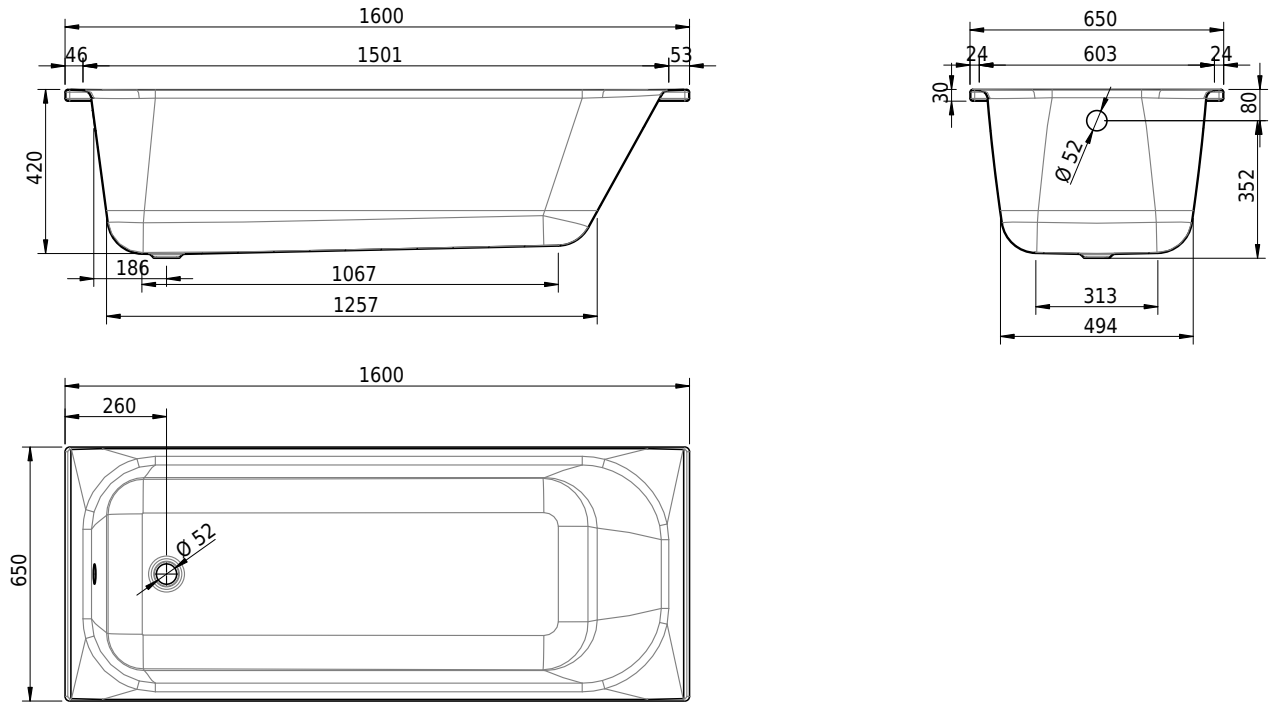

Massskizze

Schmidlin NORM CLASSIC

160 x 65 x 42 cm

Randhöhe 30 mm

Artikel-Nr.: 1051-0001

SGVSB-Nr.: 113151

Gewicht: 40 kg

Nutzzinhalt*: 143 l