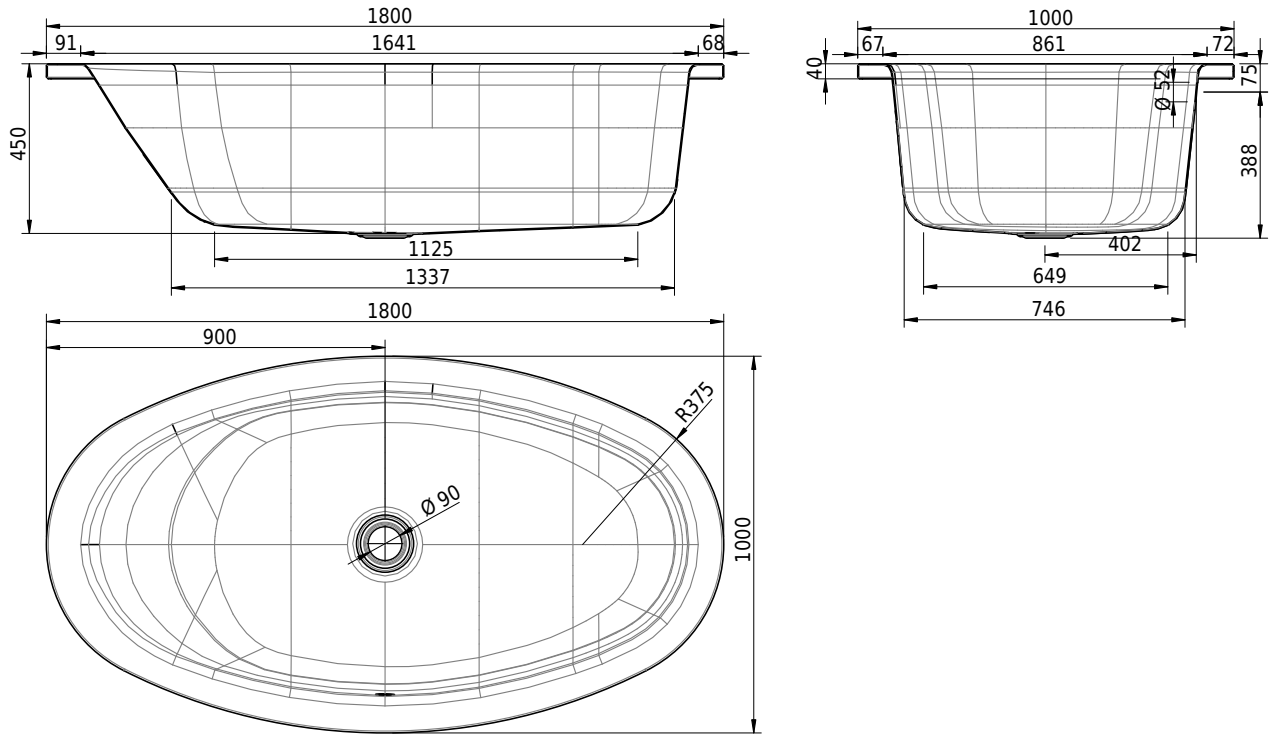

Massskizze

Schmidlin HOME OVAL

180 x 100 x 45 cm

Randhöhe 40 mm, Ablaufloch Ø 90 mm

Artikel-Nr.: 1048-0001

SGVSB-Nr.: 111073

Gewicht: 61 kg

Nutzinhalt*: 210 l

Zubehör

- Schmidlin Spezial Badewannen-Fussset (SIA 181), zu CANTO, HOME OVAL, POOL CORNER, VELA (4 Füße)
- Schmidlin Spezial Badewannen-Fussset (SIA 181), zu CANTO; HOME OVAL, POOL CORNER, VELA (4 Füße), mit Dichtband 4 m
- Schmidlin Vormauerungsband (SIA 181), Rolle zu 3 m