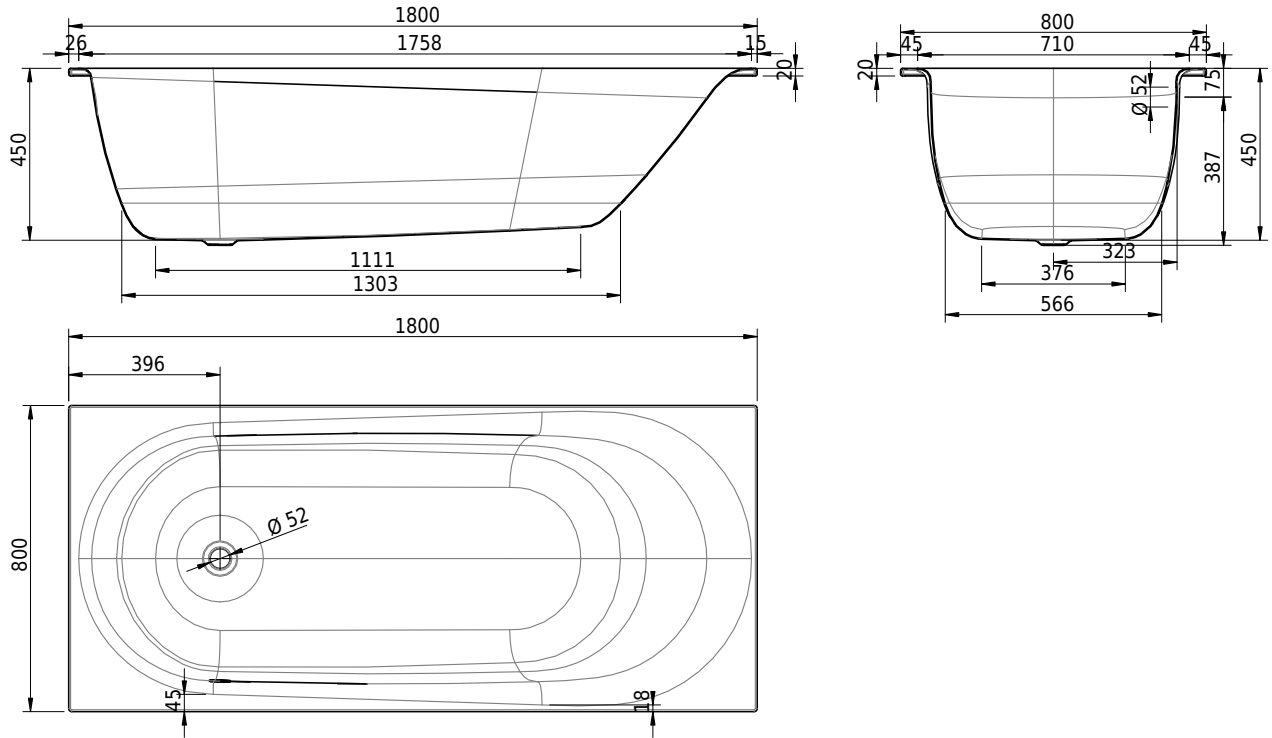

Massskizze

Schmidlin SOLA

180 x 80 x 45 cm

Randhöhe 20 mm (mit Zargen 30 mm)

Artikel-Nr.: 1046-0001   SGVSB-Nr.: 111177   ST-Nr.: 1111288   Gewicht: 55 kg   Nutzinhalt*: 182 l

Optionen

- Farbklasse: I,II,III,IV [FA0_ _ _]
- Mit Zargen [Z_ _ _ _]
- ANTIGLISS PRO
- GLASUR PLUS [OV01]
- Speziallänge -2/+5 cm (beidseitig von -1 bis +2,5cm)
- Griff SAFE (Paar) [GFT_01]
- Lochbohrung für Schmidlin TOUCH CONTROL [AT0001]
- Geschnittene Ecke [EA_ _03]
- Abgerundete Ecke [EA_ _02]
- Einlaufgarnitur Schmidlin SPLASH [SP_ _ _]
- Schmidlin SOUNDBOX
- Spezialanfertigung

Whirlsysteme

- Schmidlin JET [WS01]
- Schmidlin SPA [WS02]
- Schmidlin JET+SPA [WS03]
- Schmidlin SILENT [WS04]
- Schmidlin AQUA SILENT [WS06]
- Schmidlin HYDRO SILK

Zubehör

- Schmidlin Badewannen-Montagesystem (SIA 181)
- Schmidlin Badewannen-Montagesystem (SIA 181), mit Dichtband
- Schmidlin INFINITY Badewannenträger (SIA 181)
- Schmidlin Schürzensets (SIA 181)
- Schmidlin Vormauerungsband (SIA 181), Rolle zu 3 m
- Schmidlin Zargen-Montagewinkel (SIA 181), Satz (4 Stück)
- Zargengummiprofil

Ab- und Überlaufgarnituren

- Schmidlin HIGH FIVE 52
- Schmidlin HIGH FIVE 52 TRIO
- Schmidlin SPRING 50
- Viega Multiplex
- Viega Multiplex Trio

22.12.2024   Technische Änderungen vorbehalten.

Massangaben in mm

* Nutzinhalt: Wasserinhalt abzüglich 70 Liter Verdrängung