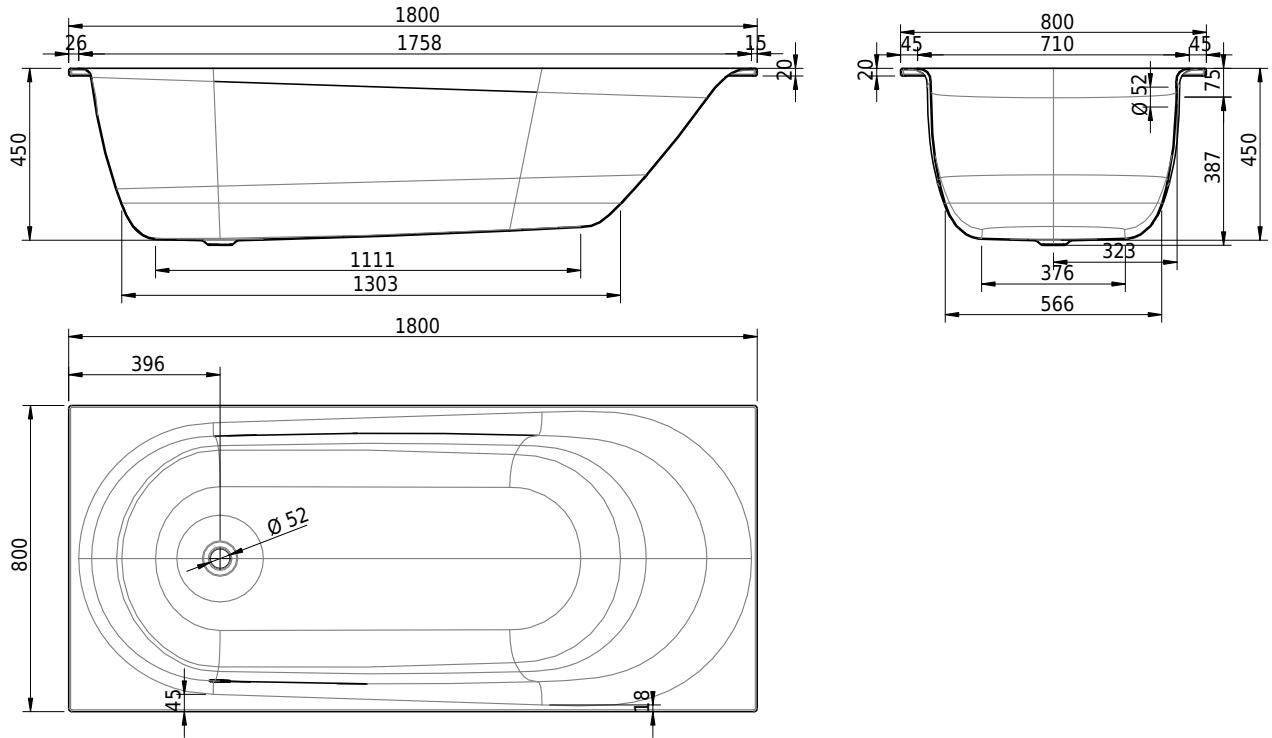

Massskizze

Schmidlin SOLA

180 x 80 x 45 cm

Randhöhe 20 mm (mit Zargen 30 mm)

Artikel-Nr.: 1046-0001 SGVSB-Nr.: 111177 ST-Nr.: 1111288 Gewicht: 55 kg Nutzinhalt*: 182 l

Optionen

- Farbklasse: I,II,III,IV [FA0_ _]
- Mit Zargen [Z_ _ _]
- ANTIGLISS PRO
- GLASUR PLUS [OV01]
- Speziallänge -2/+5 cm (beidseitig von -1 bis +2,5cm)
- Griff SAFE (Paar) [GFT_01]
- Lochbohrung für Schmidlin TOUCH CONTROL [AT0001]
- Geschnittene Ecke [EA_ _03]
- Abgerundete Ecke [EA_ _02]
- Einlaufgarnitur Schmidlin SPLASH [SP_ _]
- Schmidlin SOUNDBOX
- Spezialanfertigung