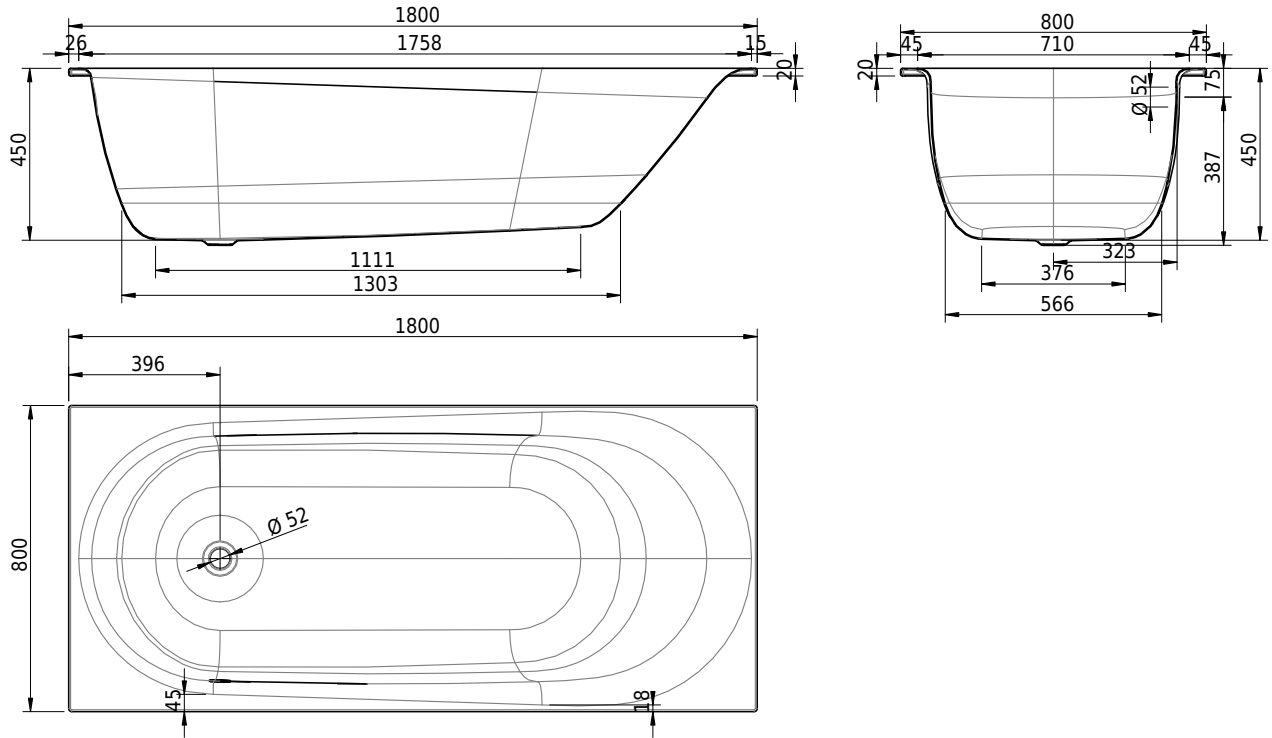

# Schmidlin SOLA

180 x 80 x 45 cm

Randhöhe 20 mm (mit Zargen 30 mm)

Artikel-Nr.: 1046-0001    SGVSB-Nr.: 111177    ST-Nr.: 1111288    Gewicht: 55 kg    Nutzinhalt\*: 182 l

\* Nutzinhalt: Wasserinhalt abzüglich 70 Liter Verdrängung