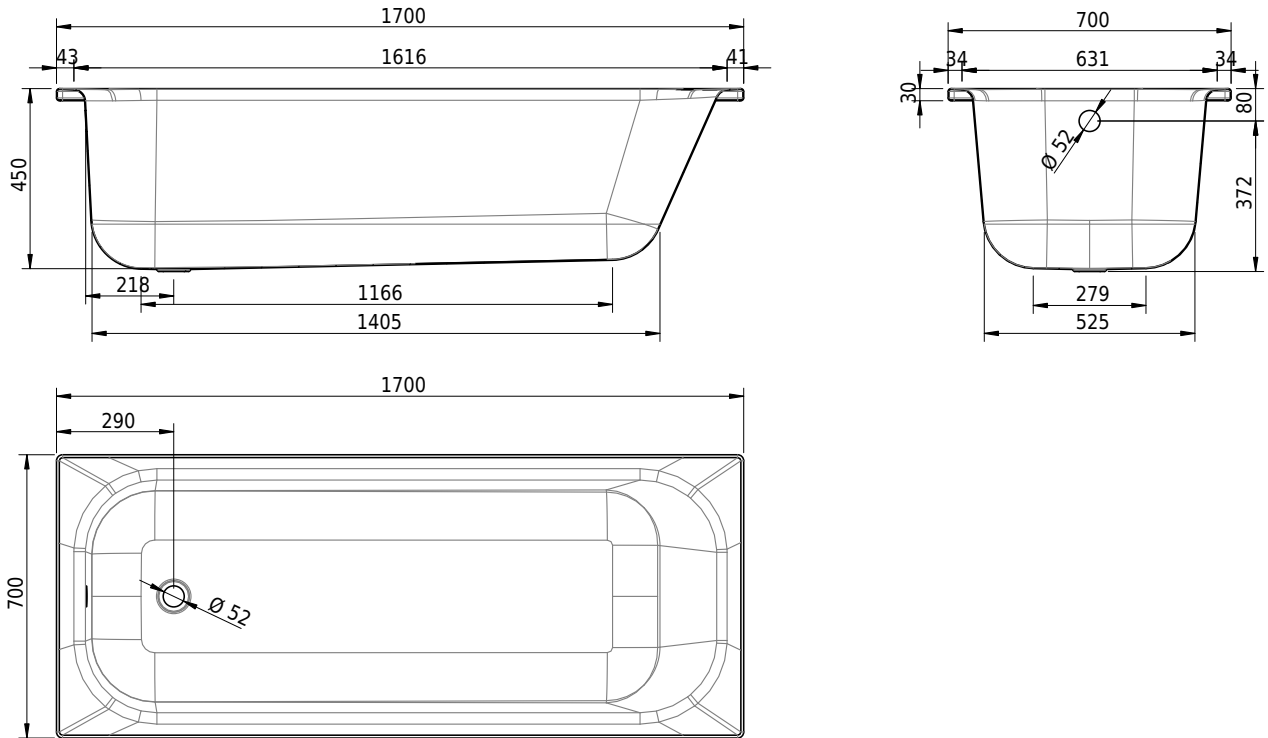

# Schmidlin NORM CLASSIC

170 x 70 x 45 cm

Randhöhe 30 mm

Artikel-Nr.: 1041-0001

SGVSB-Nr.: 111006.100

ST-Nr.: 1111107.100

Gewicht: 43 kg

Nutzhalt\*: 155 l