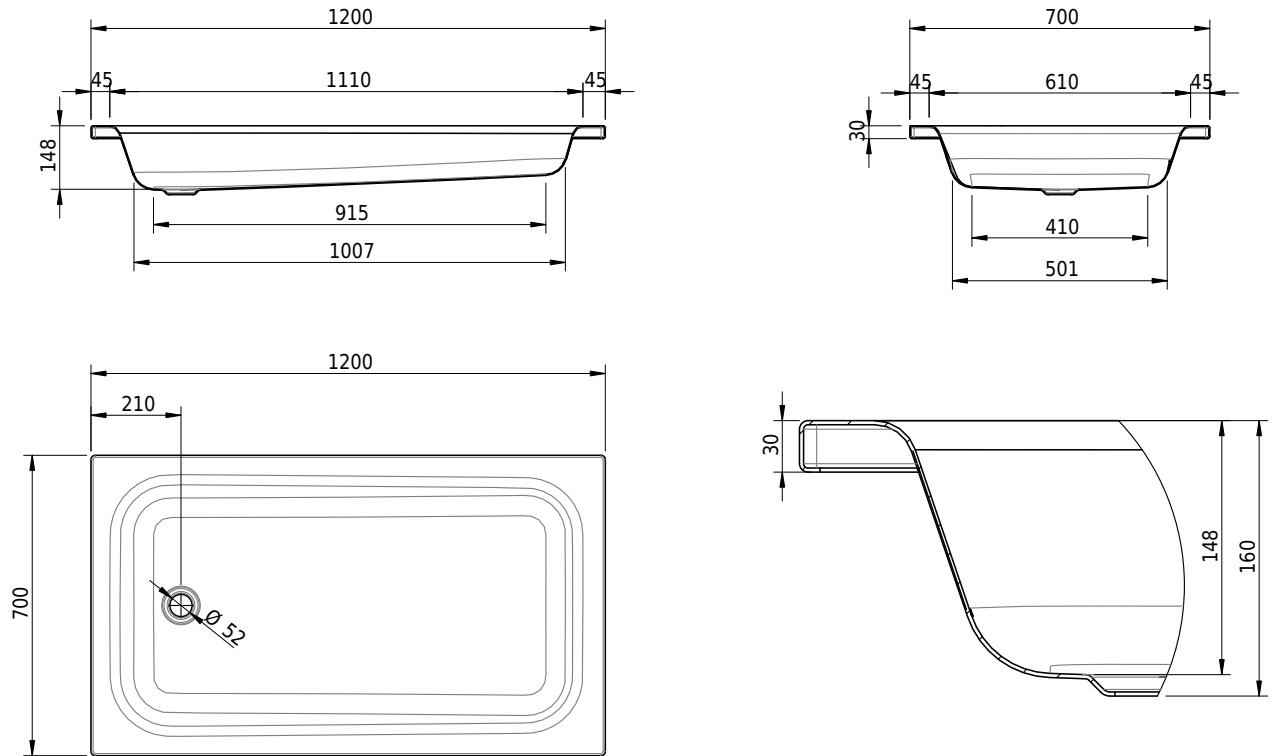

Massskizze

Schmidlin Duschwanne tief (15 cm)

120 x 70 x 15 cm

Ablaufloch ø 52 mm

Artikel-Nr.: 1039-0001

SGVSB-Nr.: 141101

Gewicht: 26 kg

Optionen

- Farbklasse: I,II,III,IV,V [FA0_ _ _]
- Mit Zargen [Z_ _ _ _]
- ANTIGLISS PRO
- GLASUR PLUS [OV01]
- Speziallänge -2/+5 cm (beidseitig von -1 bis +2,5cm)
- Scharfkantige Ecke (Radius 5 mm) [EA_ _ 04]
- Geschnittene Ecke [EA_ _ 03]
- Abgerundete Ecke [EA_ _ 02]
- Schürze(n) 200 mm
- Schürze(n) Spezialhöhe
- Ablaufloch 90 mm [AG90]
- Spezialanfertigung

Zubehör

- Duschwannen-Fusset 4/6/8 (SIA 181), mit/ohne Dichtband
- Duschwannen-Montagerahmen BASIC (SIA 181)
- Schmidlin Zargen-Montagewinkel (SIA 181), Satz (4 Stück)
- Zargengummiprofil

Ab- und Überlaufgarnituren