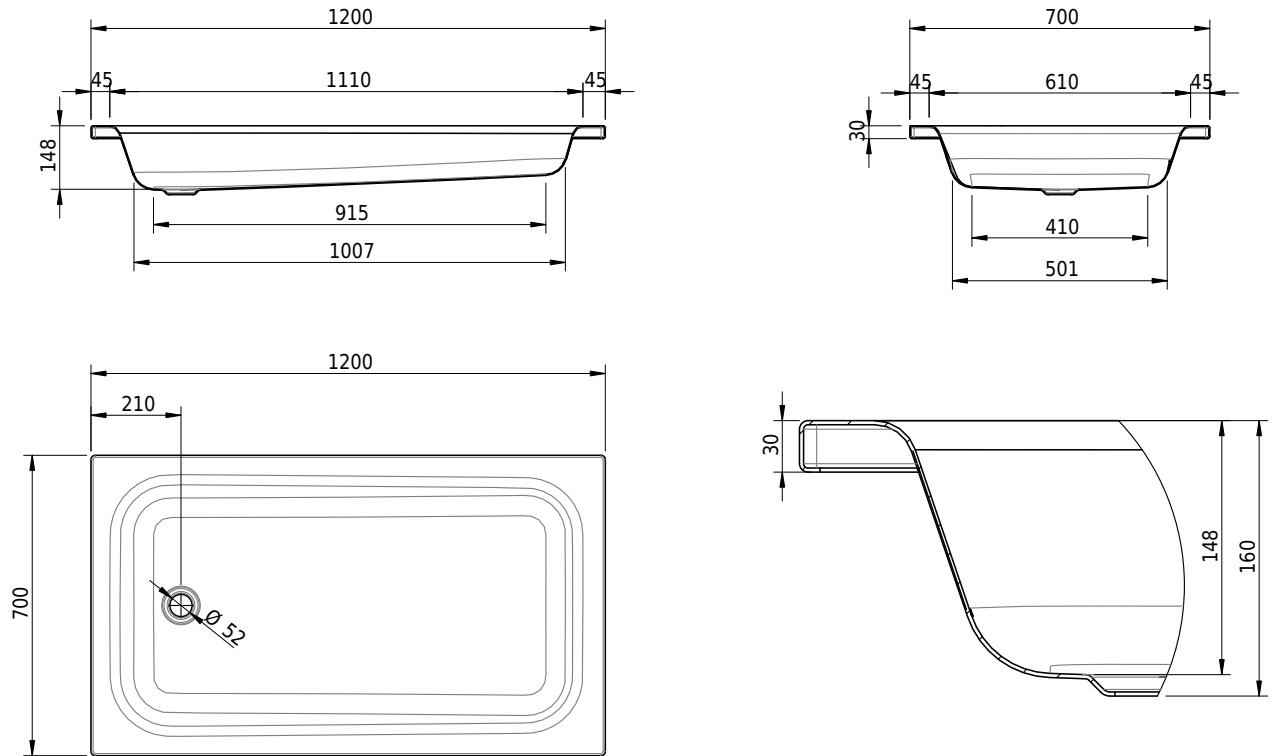

## Massskizze

**Schmidlin Duschwanne tief (15 cm)**

120 x 70 x 15 cm

Ablaufloch  $\varnothing$  52 mm

Artikel-Nr.: 1039-0001

SGVSB-Nr.: 141101

Gewicht: 26 kg

**Optionen**

- Farbklasse: I,II,III,IV,V [FA0\_ \_ \_]
- Mit Zargen [Z\_ \_ \_]
- ANTIGLISS PRO
- GLASUR PLUS [OV01]
- Speziallänge -2/+5 cm (beidseitig von -1 bis +2,5cm)
- Scharfkantige Ecke (Radius 5 mm) [EA\_ \_ 04]
- Geschnittene Ecke [EA\_ \_ 03]
- Abgerundete Ecke [EA\_ \_ 02]
- Schürze(n) 200 mm
- Schürze(n) Spezialhöhe
- Ablaufloch 90 mm [AG90]
- Spezialanfertigung

**Zubehör**

- Duschwannen-Fusset 4/6/8 (SIA 181), mit/ohne Dichtband
- Duschwannen-Montagerahmen BASIC (SIA 181)
- Schmidlin Zargen-Montagewinkel (SIA 181), Satz (4 Stück)
- Zargengummiprofil

**Ab- und Überlaufgarnituren**