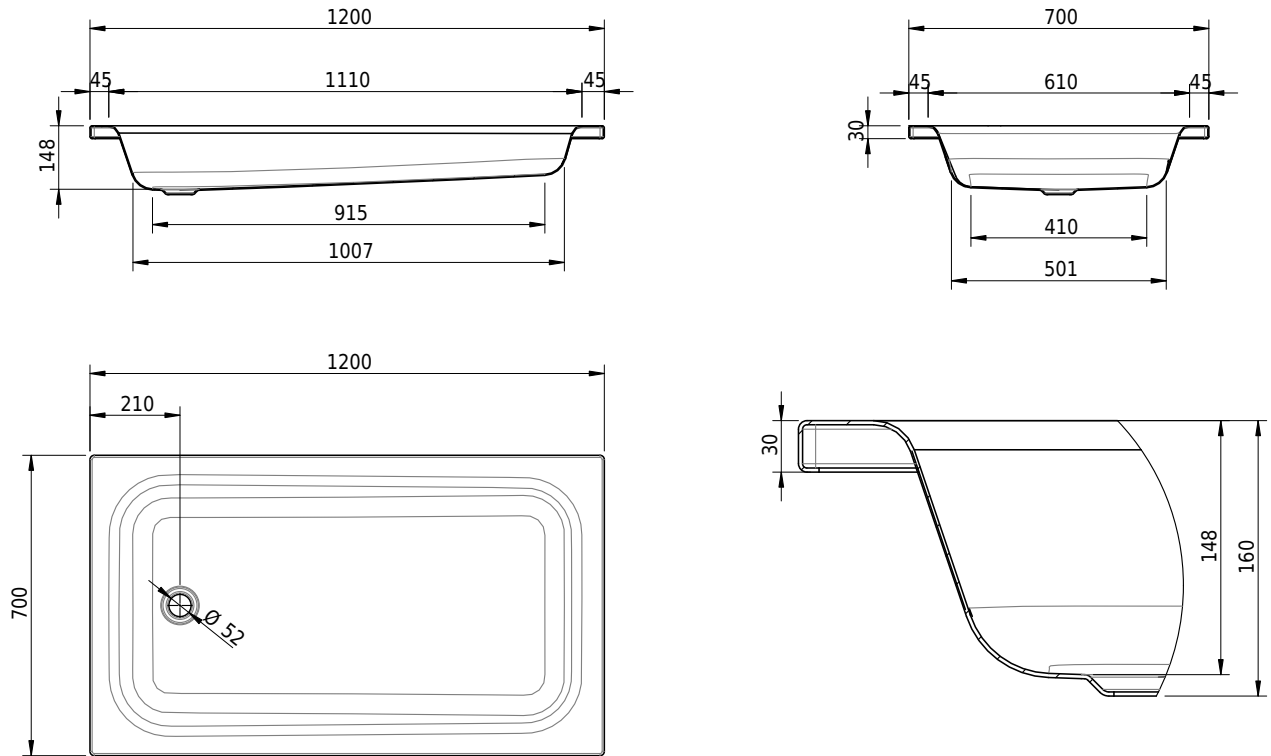

# Schmidlin Duschwanne tief (15 cm)

120 x 70 x 15 cm

Ablaufloch ø 52 mm

Artikel-Nr.: 1039-0001

SGVSB-Nr.: 141101

Gewicht: 26 kg

## Optionen

- Farbklasse: I,II,III,IV,V [FA0\_ \_ \_]
- Mit Zargen [Z\_ \_ \_ \_]
- ANTIGLISS PRO
- GLASUR PLUS [OV01]
- Speziallänge -2/+5 cm (beidseitig von -1 bis +2,5cm)
- Scharfkantige Ecke (Radius 5 mm) [EA\_ \_ 04]
- Geschnittene Ecke [EA\_ \_ 03]
- Abgerundete Ecke [EA\_ \_ 02]
- Schürze(n) 200 mm
- Schürze(n) Spezialhöhe
- Ablaufloch 90 mm [AG90]
- Spezialanfertigung