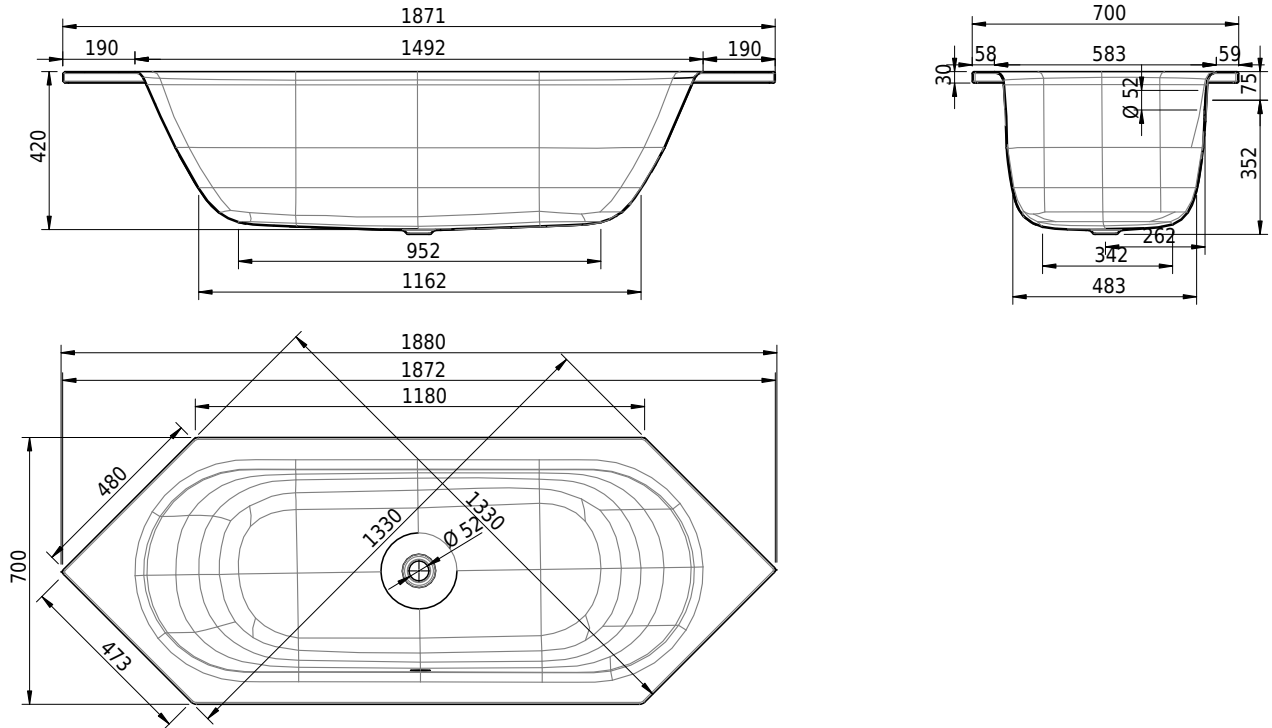

# Schmidlin FINO

188 x 70 x 42 cm

Randhöhe 30 mm

Artikel-Nr.: 1038-0001

SGVSB-Nr.: 111062

Gewicht: 46 kg

Nutzzinhalt\*: 116 l