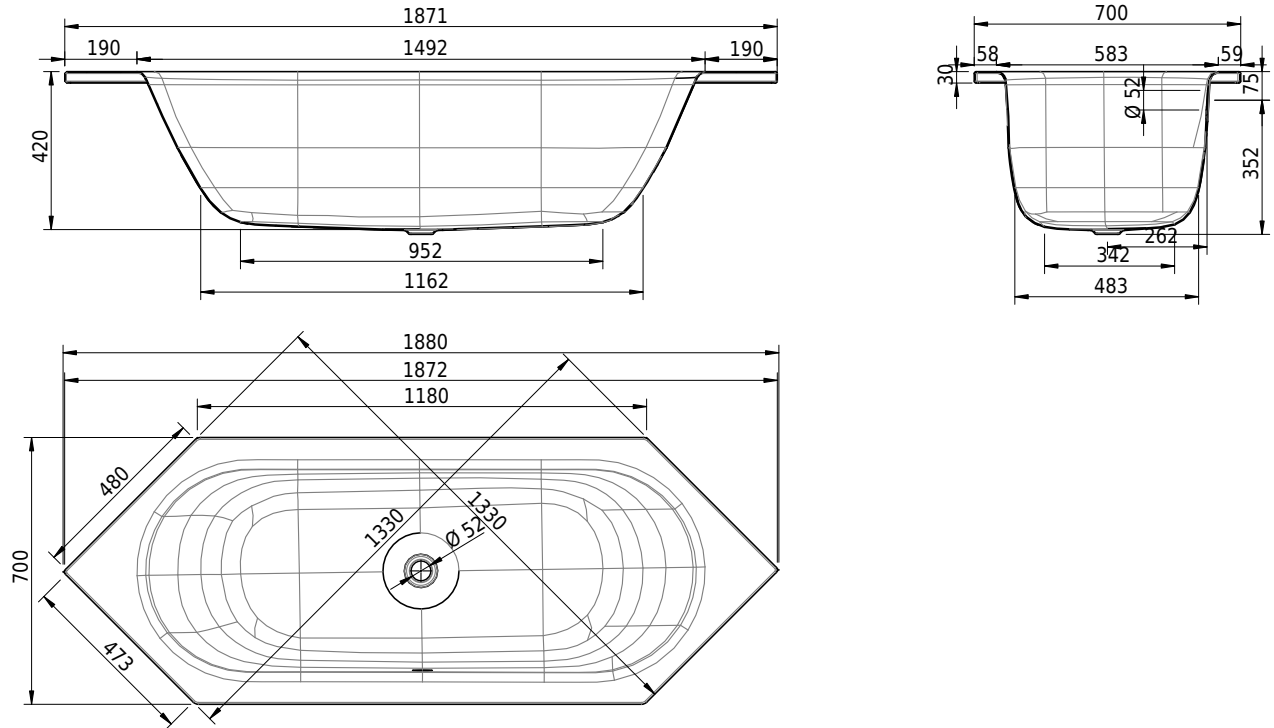

Massskizze

Schmidlin FINO

188 x 70 x 42 cm

Randhöhe 30 mm

Artikel-Nr.: 1038-0001

SGVSB-Nr.: 111062

Gewicht: 46 kg

Nutzzinhalt*: 116 l