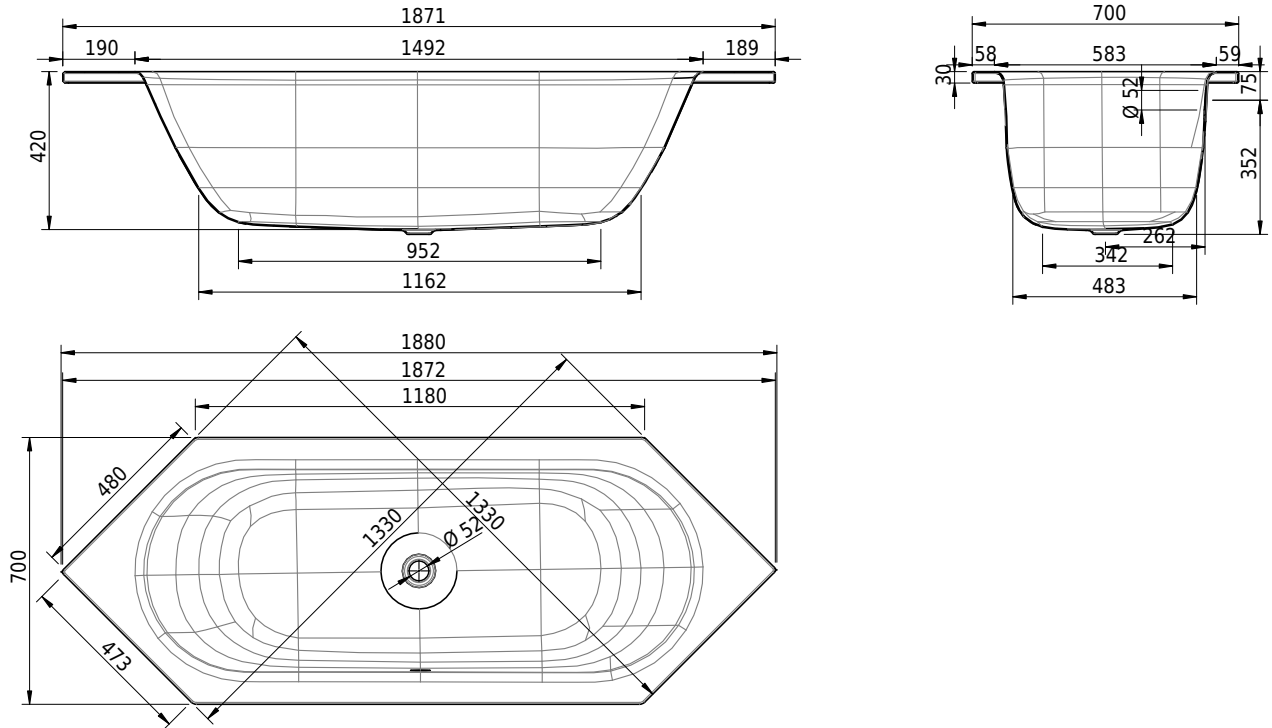

Massskizze

Schmidlin FINO

188 x 70 x 42 cm

Randhöhe 30 mm

Artikel-Nr.: 1038-0001

SGVSB-Nr.: 111062

Gewicht: 46 kg

Nutzzinhalt*: 116 l