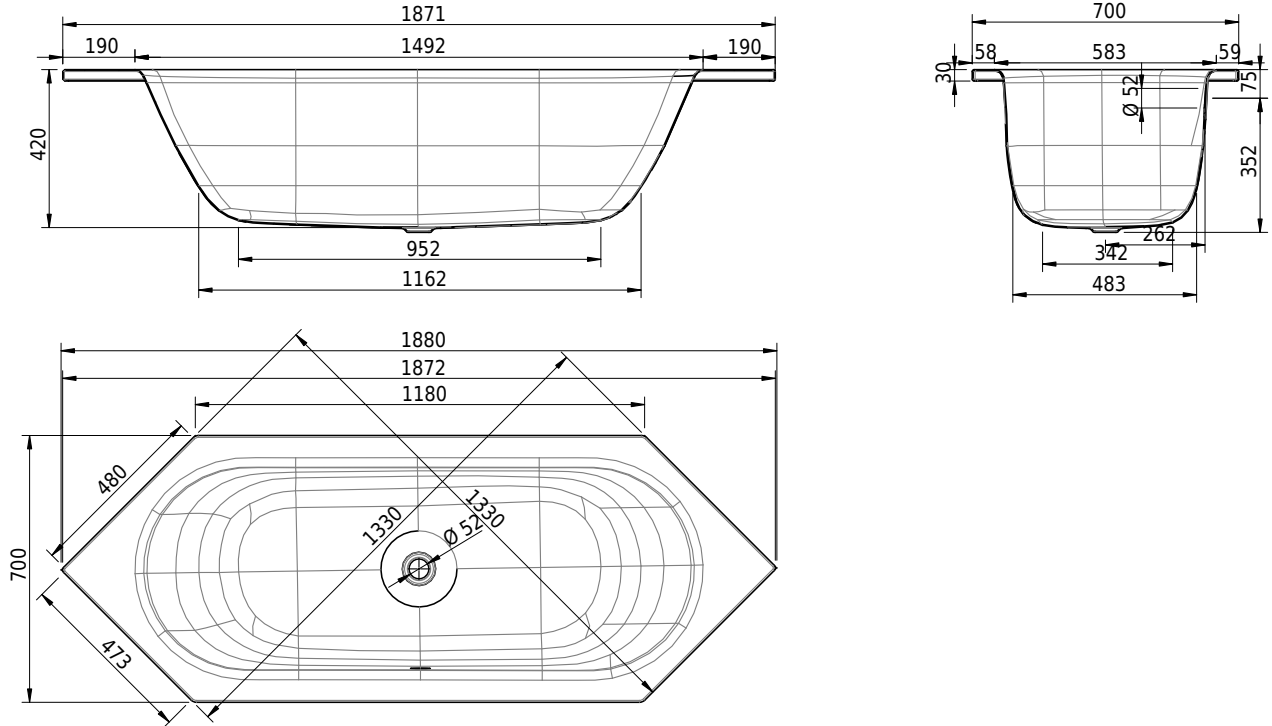

Massskizze

Schmidlin FINO

188 x 70 x 42 cm

Randhöhe 30 mm

Artikel-Nr.: 1038-0001

SGVSB-Nr.: 111062

Gewicht: 46 kg

Nutzzinhalt*: 116 l