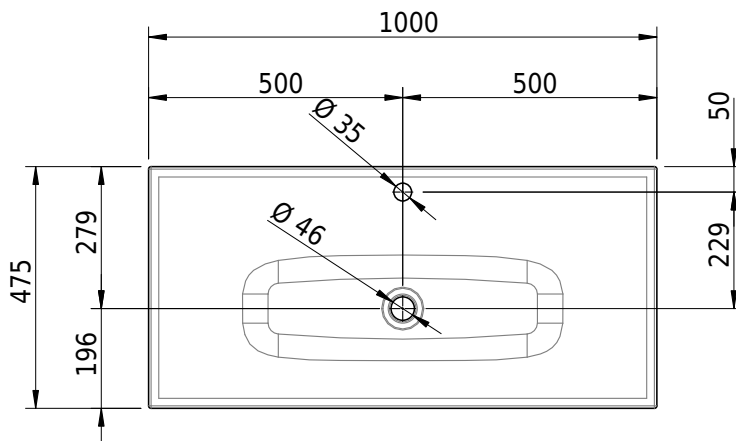

Massskizze

Schmidlin VIVA Aufsatzbecken

100 x 47.5 x 6 cm

ohne Überlauf, inkl. Befestigungszubehör

Artikel-Nr.: 1037-0002

SGVSB-Nr.: 233421.100.241

ST-Nr.: 3131805.100

Gewicht: 13 kg

Optionen

- Farbklasse: I,II,III,IV,V [FA0_ _]
- GLASUR PLUS [OV01]
- Löcher für 3-Loch Armatur [WT_ALS01]
- Lochbohrung für Schmidlin Seifenspender [SSP02]
- Runde Lochbohrung nach Mass [WT_ALS02]
- Spezialanfertigung