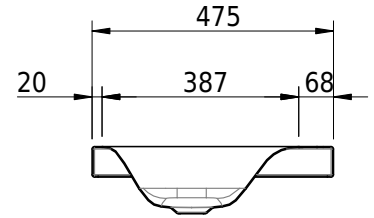

Massskizze

Schmidlin VIVA Aufsatzbecken

100 x 47.5 x 6 cm

ohne Überlauf, inkl. Befestigungszubehör

Artikel-Nr.: 1037-0002

SGVSB-Nr.: 233421.100.241

ST-Nr.: 3131805.100

Gewicht: 13 kg