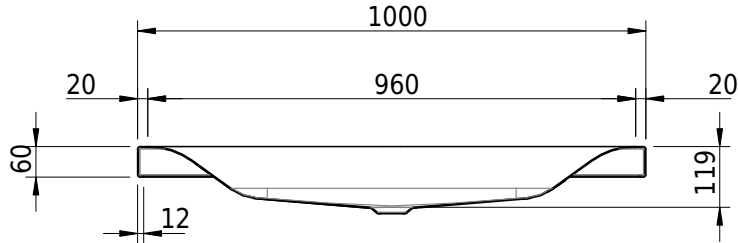

Massskizze

Schmidlin VIVA Aufsatzbecken

100 x 47.5 x 6 cm

ohne Überlauf, inkl. Befestigungszubehör

Artikel-Nr.: 1037-0002

SGVSB-Nr.: 233421.100.241

ST-Nr.: 3131805.100

Gewicht: 13 kg

Optionen

- Farbklasse: I,II,III,IV,V [FA0_ _]
- GLASUR PLUS [OV01]
- Löcher für 3-Loch Armatur [WT_ALS01]
- Lochbohrung für Schmidlin Seifenspender [SSP02]
- Runde Lochbohrung nach Mass [WT_ALS02]
- Spezialanfertigung