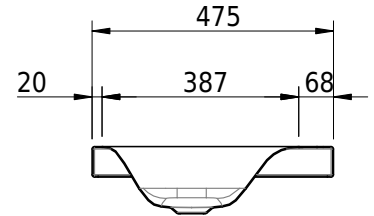

Massskizze

Schmidlin VIVA Aufsatzbecken

100 x 47.5 x 6 cm

ohne Überlauf, inkl. Befestigungszubehör

Artikel-Nr.: 1037-0002

SGVSB-Nr.: 233421.100.241

ST-Nr.: 3131805.100

Gewicht: 13 kg

Optionen

- Farbklasse: I,II,III,IV,V [FA0_ _]
- GLASUR PLUS [OV01]
- Löcher für 3-Loch Armatur [WT_ALS01]
- Lochbohrung für Schmidlin Seifenspender [SSP02]
- Runde Lochbohrung nach Mass [WT_ALS02]
- Spezialanfertigung