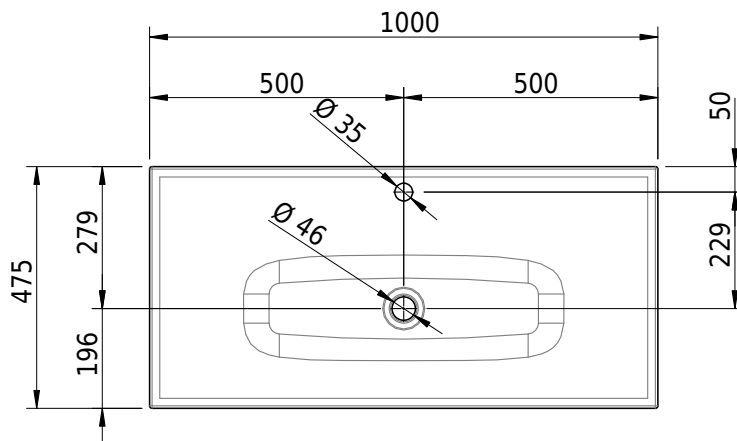

Massskizze

Schmidlin VIVA Aufsatzbecken

100 x 47.5 x 6 cm

ohne Überlauf, inkl. Befestigungszubehör

Artikel-Nr.: 1037-0002

SGVSB-Nr.: 233421.100.241

ST-Nr.: 3131805.100

Gewicht: 13 kg

Optionen

- Farbklasse: I,II,III,IV,V [FA0_ _]
- GLASUR PLUS [OV01]
- Löcher für 3-Loch Armatur [WT_ALS01]
- Lochbohrung für Schmidlin Seifenspender [SSP02]
- Runde Lochbohrung nach Mass [WT_ALS02]
- Spezialanfertigung