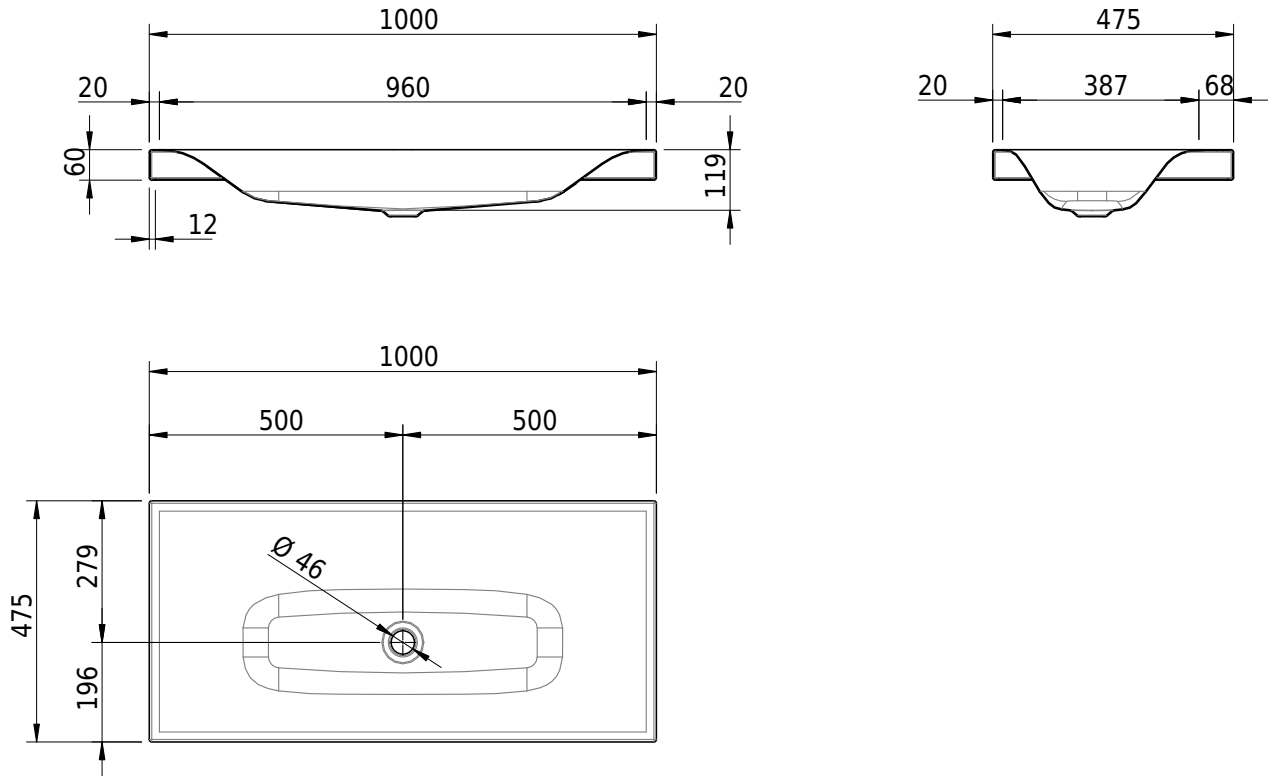

Massskizze

Schmidlin VIVA Aufsatzbecken

100 x 47.5 x 6 cm

ohne Überlauf, inkl. Befestigungszubehör

Artikel-Nr.: 1037-0001

SGVSB-Nr.: 233421.242

ST-Nr.: 3131806.100

Gewicht: 13 kg

Optionen

- Farbklasse: I,II,III,IV,V [FA0_ _ _]
- GLASUR PLUS [OV01]
- Löcher für 3-Loch Armatur [WT_ALS01]
- Lochbohrung für Schmidlin Seifenspender [SSP02]
- Runde Lochbohrung nach Mass [WT_ALS02]
- Spezialanfertigung