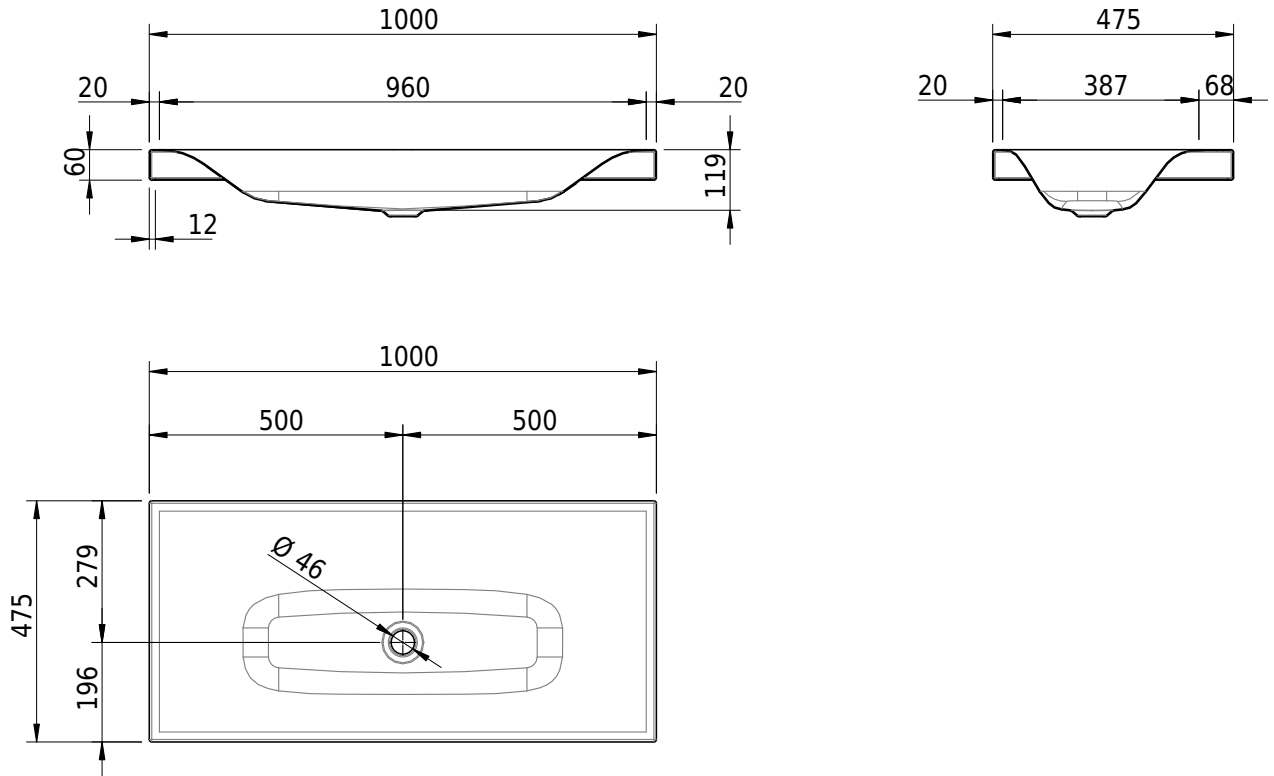

# Schmidlin VIVA Aufsatzbecken

100 x 47.5 x 6 cm

ohne Überlauf, inkl. Befestigungszubehör

Artikel-Nr.: 1037-0001    SGVSB-Nr.: 233421.242    ST-Nr.: 3131806.100    Gewicht: 13 kg