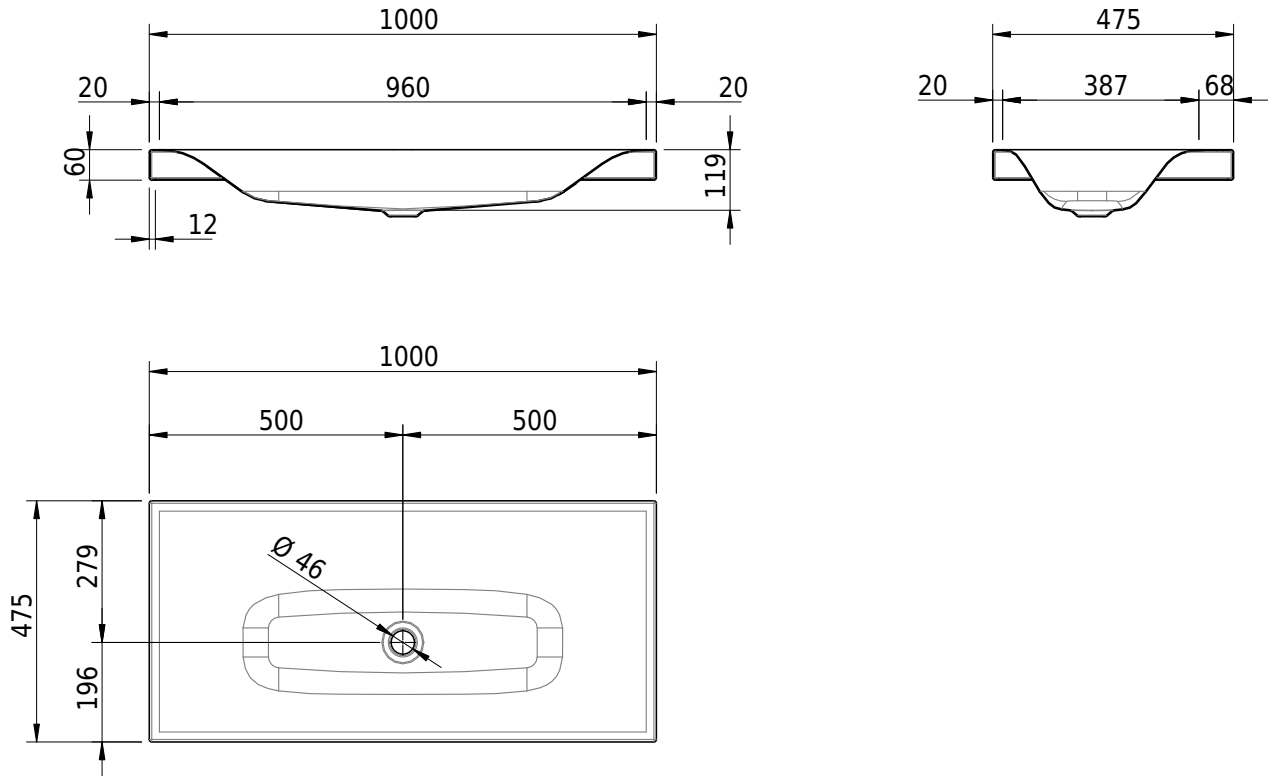

# Schmidlin VIVA Aufsatzbecken

100 x 47.5 x 6 cm

ohne Überlauf, inkl. Befestigungszubehör

Artikel-Nr.: 1037-0001    SGVSB-Nr.: 233421.242    ST-Nr.: 3131806.100    Gewicht: 13 kg