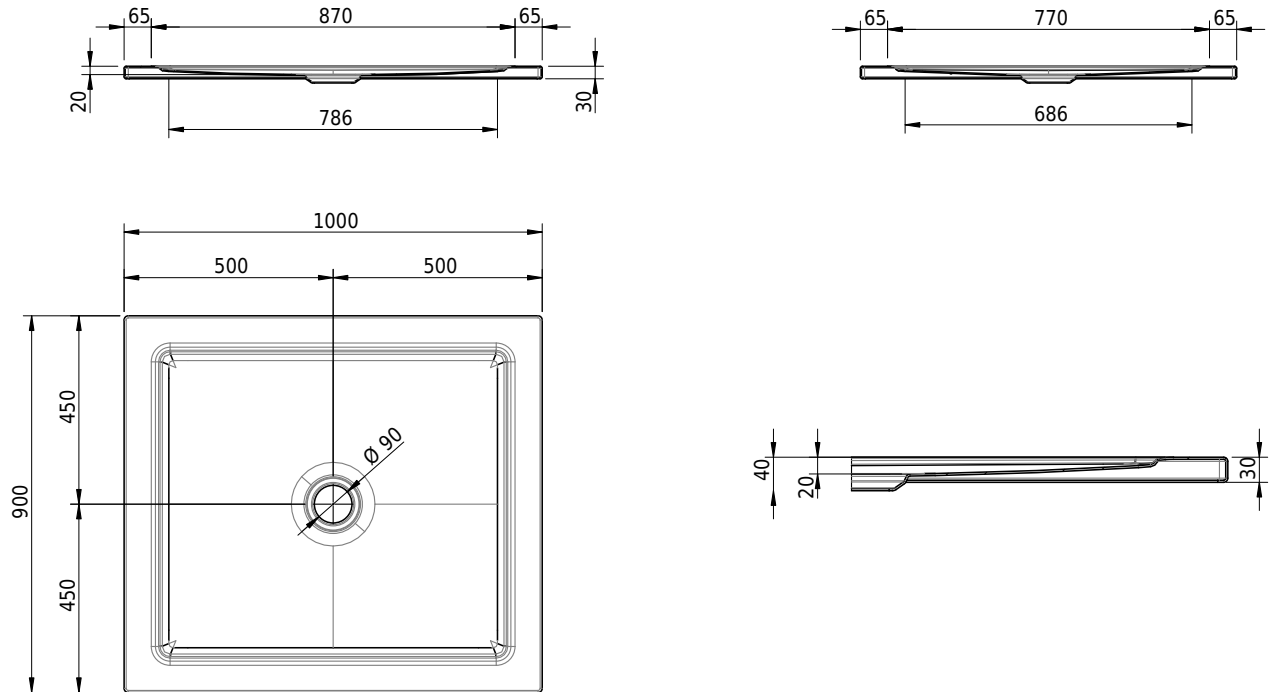

Massskizze

Schmidlin CONTURA Duschwanne

100 x 90 x 2 cm

Ablaufloch \varnothing 90 mm

Artikel-Nr.: 1035-0001

SGVSB-Nr.: 143105

ST-Nr.: 1311366.100

Gewicht: 25 kg

Optionen

- Farbklasse: I,II,III,IV,V [FA0_ _]
- ANTIGLISS PRO
- GLASUR PLUS [OV01]

Zubehör

- Duschwannen-Fussset 4/6/8 (SIA 181), mit/ohne Dichtband
- Duschwannen-Montagerahmen BASIC (SIA 181)
- Montagesystem Schmidlin OMNIA (SIA 181)