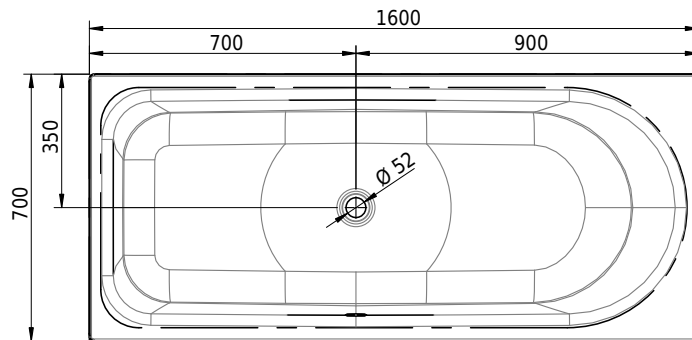

# Schmidlin OCEAN

160 x 70 x 45 cm

Randhöhe 40 mm (mit Zargen 30 mm)

Artikel-Nr.: 1034-0001    SGVSB-Nr.: 111212    ST-Nr.: 1111574.100    Gewicht: 59 kg    Nutzinhalt\*: 180 l