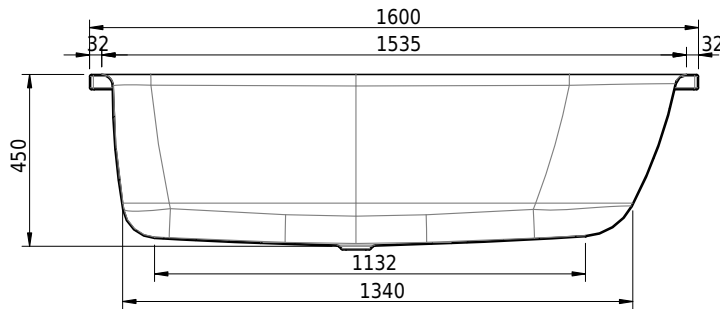

# Schmidlin OCEAN

160 x 70 x 45 cm

Randhöhe 40 mm (mit Zargen 30 mm)

Artikel-Nr.: 1034-0001    SGVSB-Nr.: 111212    ST-Nr.: 1111574.100    Gewicht: 59 kg    Nutzinhalt\*: 180 l

**Optionen**

- Farbklasse: I,II,III,IV [FA0\_ \_ \_]
- Mit Zargen [Z\_ \_ \_ \_]
- ANTIGLISS PRO
- GLASUR PLUS [OV01]
- Speziallänge -2/+5 cm (beidseitig von -1 bis +2,5cm)
- Griff SAFE (1 Stück) [GFT\_02]
- Lochbohrung für Schmidlin TOUCH CONTROL [AT0001]
- Scharfkantige Ecke (Radius 5 mm) [EA\_ \_ 04]
- Einlaufgarnitur Schmidlin SPLASH [SP\_ \_]
- Schmidlin SOUNDBOX
- Spezialanfertigung