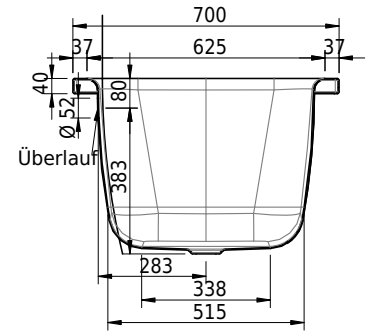

# Schmidlin OCEAN

160 x 70 x 45 cm

Randhöhe 40 mm (mit Zargen 30 mm)

Artikel-Nr.: 1034-0001    SGVSB-Nr.: 111212    ST-Nr.: 1111574.100    Gewicht: 59 kg    Nutzinhalt\*: 180 l