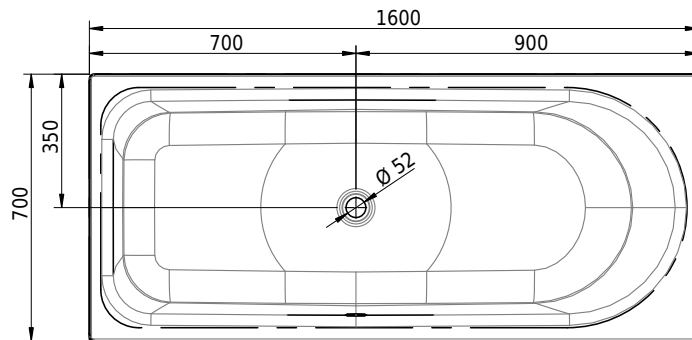

Massskizze

Schmidlin OCEAN

160 x 70 x 45 cm

Randhöhe 40 mm (mit Zargen 30 mm)

Artikel-Nr.: 1034-0001 SGVSB-Nr.: 111212 ST-Nr.: 1111574.100 Gewicht: 59 kg Nutzinhalt*: 180 l

Optionen

- Farbklasse: I,II,III,IV [FA0_ _ _]
- Mit Zargen [Z_ _ _ _]
- ANTIGLISS PRO
- GLASUR PLUS [OV01]
- Speziallänge -2/+5 cm (beidseitig von -1 bis +2,5cm)
- Griff SAFE (1 Stück) [GFT_02]
- Lochbohrung für Schmidlin TOUCH CONTROL [AT0001]
- Scharfkantige Ecke (Radius 5 mm) [EA_ _ 04]
- Einlaufgarnitur Schmidlin SPLASH [SP_ _]
- Schmidlin SOUNDBOX
- Spezialanfertigung