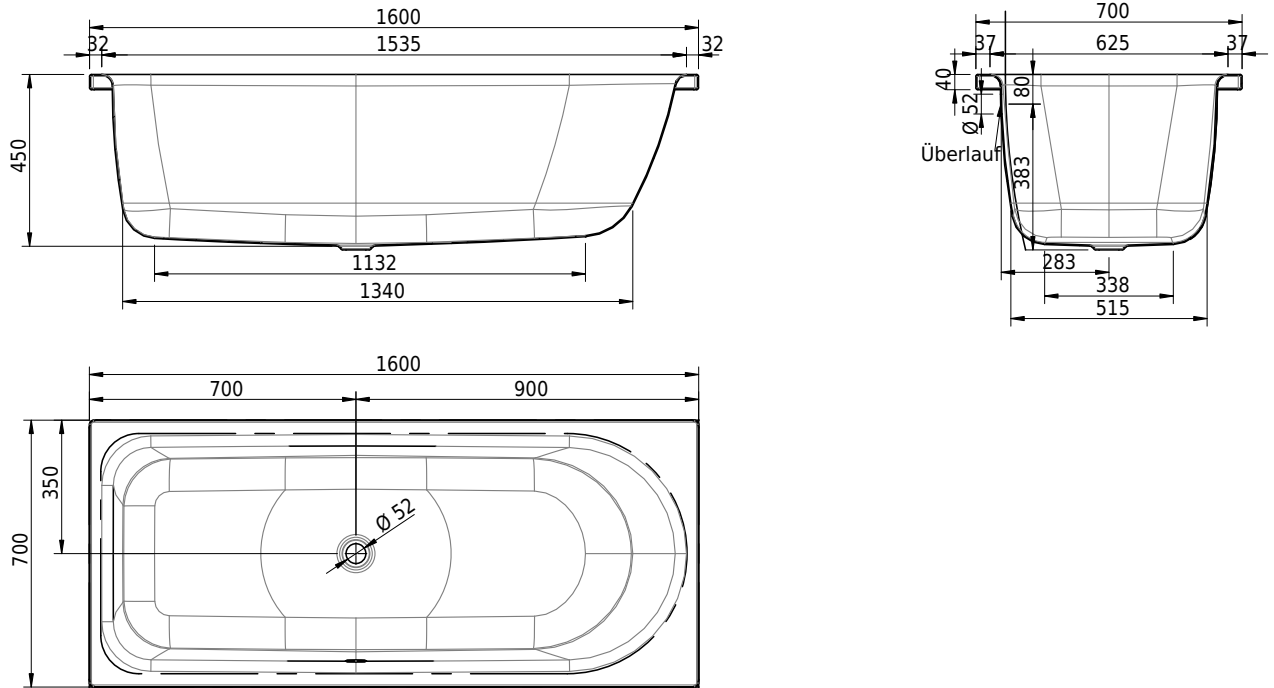

Massskizze

Schmidlin OCEAN

160 x 70 x 45 cm

Randhöhe 40 mm (mit Zargen 30 mm)

Artikel-Nr.: 1034-0001 SGVSB-Nr.: 111212 ST-Nr.: 1111574.100 Gewicht: 59 kg Nutzinhalt*: 180 l

Optionen

- Farbklasse: I,II,III,IV [FA0_ _ _]
- Mit Zargen [Z_ _ _ _]
- ANTIGLISS PRO
- GLASUR PLUS [OV01]
- Speziallänge -2/+5 cm (beidseitig von -1 bis +2,5cm)
- Griff SAFE (1 Stück) [GFT_02]
- Lochbohrung für Schmidlin TOUCH CONTROL [AT0001]
- Scharfkantige Ecke (Radius 5 mm) [EA_ _ 04]
- Einlaufgarnitur Schmidlin SPLASH [SP_ _]
- Schmidlin SOUNDBOX
- Spezialanfertigung