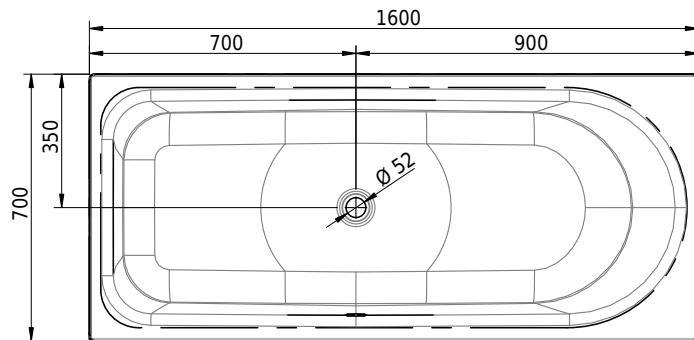

Massskizze

Schmidlin OCEAN

160 x 70 x 45 cm

Randhöhe 40 mm (mit Zargen 30 mm)

Artikel-Nr.: 1034-0001 SGVSB-Nr.: 111212 ST-Nr.: 1111574.100 Gewicht: 59 kg Nutzinhalt*: 180 l

Optionen

- Farbklasse: I,II,III,IV [FA0_ _ _]
- Mit Zargen [Z_ _ _ _]
- ANTIGLISS PRO
- GLASUR PLUS [OV01]
- Speziallänge -2/+5 cm (beidseitig von -1 bis +2,5cm)
- Griff SAFE (1 Stück) [GFT_02]
- Lochbohrung für Schmidlin TOUCH CONTROL [AT0001]
- Scharfkantige Ecke (Radius 5 mm) [EA_ _ 04]
- Einlaufgarnitur Schmidlin SPLASH [SP_ _]
- Schmidlin SOUNDBOX
- Spezialanfertigung