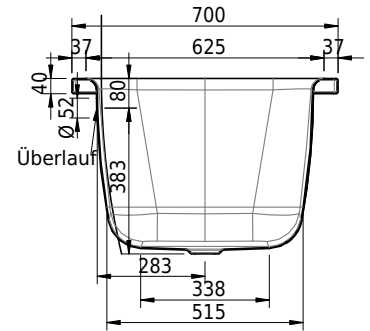

Massskizze

Schmidlin OCEAN

160 x 70 x 45 cm

Randhöhe 40 mm (mit Zargen 30 mm)

Artikel-Nr.: 1034-0001 SGVSB-Nr.: 111212 ST-Nr.: 1111574.100 Gewicht: 59 kg Nutzinhalt*: 180 l

Optionen

- Farbklasse: I,II,III,IV [FA0_ _ _]
- Mit Zargen [Z_ _ _ _]
- ANTIGLISS PRO
- GLASUR PLUS [OV01]
- Speziallänge -2/+5 cm (beidseitig von -1 bis +2,5cm)
- Griff SAFE (1 Stück) [GFT_02]
- Lochbohrung für Schmidlin TOUCH CONTROL [AT0001]
- Scharfkantige Ecke (Radius 5 mm) [EA_ _ 04]
- Einlaufgarnitur Schmidlin SPLASH [SP_ _]
- Schmidlin SOUNDBOX
- Spezialanfertigung