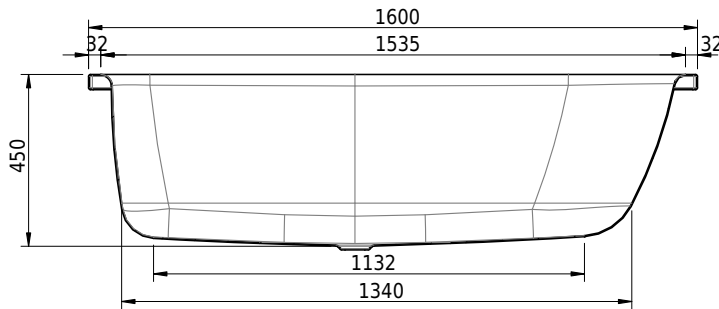

Massskizze

Schmidlin OCEAN

160 x 70 x 45 cm

Randhöhe 40 mm (mit Zargen 30 mm)

Artikel-Nr.: 1034-0001 SGVSB-Nr.: 111212 ST-Nr.: 1111574.100 Gewicht: 59 kg Nutzinhalt*: 180 l

Optionen

- Farbklasse: I,II,III,IV [FA0_ _ _]
- Mit Zargen [Z_ _ _ _]
- ANTIGLISS PRO
- GLASUR PLUS [OV01]
- Speziallänge -2/+5 cm (beidseitig von -1 bis +2,5cm)
- Griff SAFE (1 Stück) [GFT_02]
- Lochbohrung für Schmidlin TOUCH CONTROL [AT0001]
- Scharfkantige Ecke (Radius 5 mm) [EA_ _ 04]
- Einlaufgarnitur Schmidlin SPLASH [SP_ _]
- Schmidlin SOUNDBOX
- Spezialanfertigung