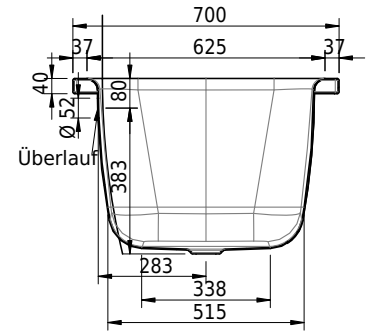

# Schmidlin OCEAN

160 x 70 x 45 cm

Randhöhe 40 mm (mit Zargen 30 mm)

Artikel-Nr.: 1034-0001    SGVSB-Nr.: 111212    ST-Nr.: 1111574.100    Gewicht: 59 kg    Nutzinhalt\*: 180 l

**Optionen**

- Farbklasse: I,II,III,IV [FA0\_ \_ \_]
- Mit Zargen [Z\_ \_ \_ \_]
- ANTIGLISS PRO
- GLASUR PLUS [OV01]
- Speziallänge -2/+5 cm (beidseitig von -1 bis +2,5cm)
- Griff SAFE (1 Stück) [GFT\_02]
- Lochbohrung für Schmidlin TOUCH CONTROL [AT0001]
- Scharfkantige Ecke (Radius 5 mm) [EA\_ \_ 04]
- Einlaufgarnitur Schmidlin SPLASH [SP\_ \_]
- Schmidlin SOUNDBOX
- Spezialanfertigung