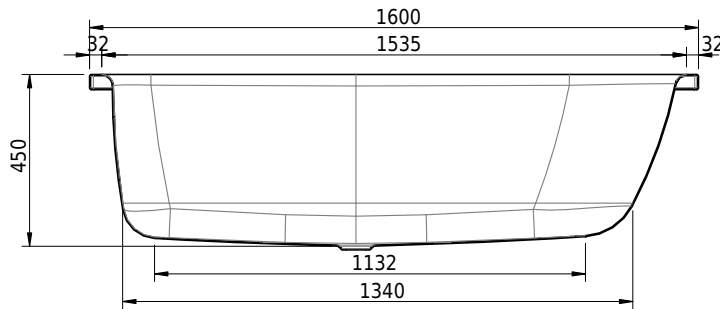

# Schmidlin OCEAN

160 x 70 x 45 cm

Randhöhe 40 mm (mit Zargen 30 mm)

Artikel-Nr.: 1034-0001    SGVSB-Nr.: 111212    ST-Nr.: 1111574.100    Gewicht: 59 kg    Nutzinhalt\*: 180 l

## Optionen

- Farbklasse: I,II,III,IV [FA0\_ \_ \_]
- Mit Zargen [Z\_ \_ \_ \_]
- ANTIGLISS PRO
- GLASUR PLUS [OV01]
- Speziallänge -2/+5 cm (beidseitig von -1 bis +2,5cm)
- Griff SAFE (1 Stück) [GFT\_02]
- Lochbohrung für Schmidlin TOUCH CONTROL [AT0001]
- Scharfkantige Ecke (Radius 5 mm) [EA\_ \_ 04]
- Einlaufgarnitur Schmidlin SPLASH [SP\_ \_]
- Schmidlin SOUNDBOX
- Spezialanfertigung