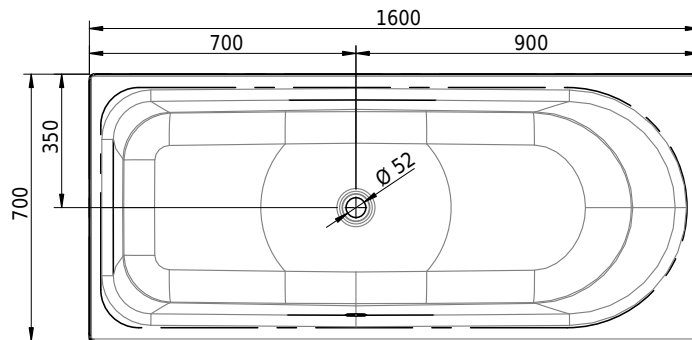

# Schmidlin OCEAN

160 x 70 x 45 cm

Randhöhe 40 mm (mit Zargen 30 mm)

Artikel-Nr.: 1034-0001    SGVSB-Nr.: 111212    ST-Nr.: 1111574.100    Gewicht: 59 kg    Nutzinhalt\*: 180 l

**Optionen**

- Farbklasse: I,II,III,IV [FA0\_ \_ \_]
- Mit Zargen [Z\_ \_ \_ \_]
- ANTIGLISS PRO
- GLASUR PLUS [OV01]
- Speziallänge -2/+5 cm (beidseitig von -1 bis +2,5cm)
- Griff SAFE (1 Stück) [GFT\_02]
- Lochbohrung für Schmidlin TOUCH CONTROL [AT0001]
- Scharfkantige Ecke (Radius 5 mm) [EA\_ \_ 04]
- Einlaufgarnitur Schmidlin SPLASH [SP\_ \_]
- Schmidlin SOUNDBOX
- Spezialanfertigung