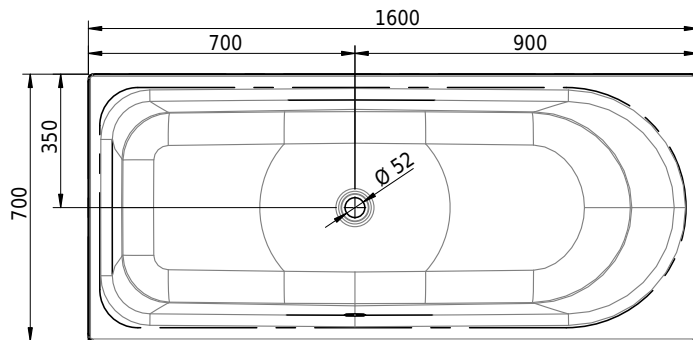

Massskizze

Schmidlin OCEAN

160 x 70 x 45 cm

Randhöhe 40 mm (mit Zargen 30 mm)

Artikel-Nr.: 1034-0001 SGVSB-Nr.: 111212 ST-Nr.: 1111574.100 Gewicht: 59 kg Nutzinhalt*: 180 l

Optionen

- Farbklasse: I,II,III,IV [FA0_ _ _]
- Mit Zargen [Z_ _ _ _]
- ANTIGLISS PRO
- GLASUR PLUS [OV01]
- Speziallänge -2/+5 cm (beidseitig von -1 bis +2,5cm)
- Griff SAFE (1 Stück) [GFT_02]
- Lochbohrung für Schmidlin TOUCH CONTROL [AT0001]
- Scharfkantige Ecke (Radius 5 mm) [EA_ _ 04]
- Einlaufgarnitur Schmidlin SPLASH [SP_ _]
- Schmidlin SOUNDBOX
- Spezialanfertigung