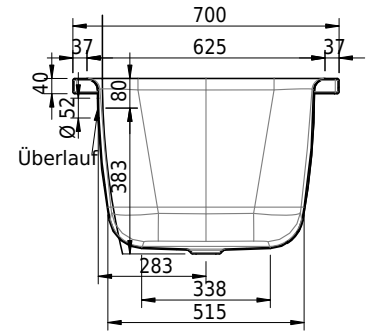

Massskizze

Schmidlin OCEAN

160 x 70 x 45 cm

Randhöhe 40 mm (mit Zargen 30 mm)

Artikel-Nr.: 1034-0001 SGVSB-Nr.: 111212 ST-Nr.: 1111574.100 Gewicht: 59 kg Nutzinhalt*: 180 l

Optionen

- Farbklasse: I,II,III,IV [FA0_ _ _]
- Mit Zargen [Z_ _ _ _]
- ANTIGLISS PRO
- GLASUR PLUS [OV01]
- Speziallänge -2/+5 cm (beidseitig von -1 bis +2,5cm)
- Griff SAFE (1 Stück) [GFT_02]
- Lochbohrung für Schmidlin TOUCH CONTROL [AT0001]
- Scharfkantige Ecke (Radius 5 mm) [EA_ _ 04]
- Einlaufgarnitur Schmidlin SPLASH [SP_ _]
- Schmidlin SOUNDBOX
- Spezialanfertigung