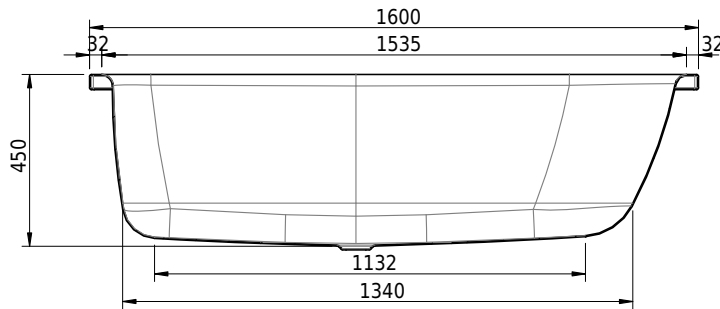

Massskizze

Schmidlin OCEAN

160 x 70 x 45 cm

Randhöhe 40 mm (mit Zargen 30 mm)

Artikel-Nr.: 1034-0001 SGVSB-Nr.: 111212 ST-Nr.: 1111574.100 Gewicht: 59 kg Nutzinhalt*: 180 l

Optionen

- Farbklasse: I,II,III,IV [FA0_ _ _]
- Mit Zargen [Z_ _ _ _]
- ANTIGLISS PRO
- GLASUR PLUS [OV01]
- Speziallänge -2/+5 cm (beidseitig von -1 bis +2,5cm)
- Griff SAFE (1 Stück) [GFT_02]
- Lochbohrung für Schmidlin TOUCH CONTROL [AT0001]
- Scharfkantige Ecke (Radius 5 mm) [EA_ _ 04]
- Einlaufgarnitur Schmidlin SPLASH [SP_ _]
- Schmidlin SOUNDBOX
- Spezialanfertigung