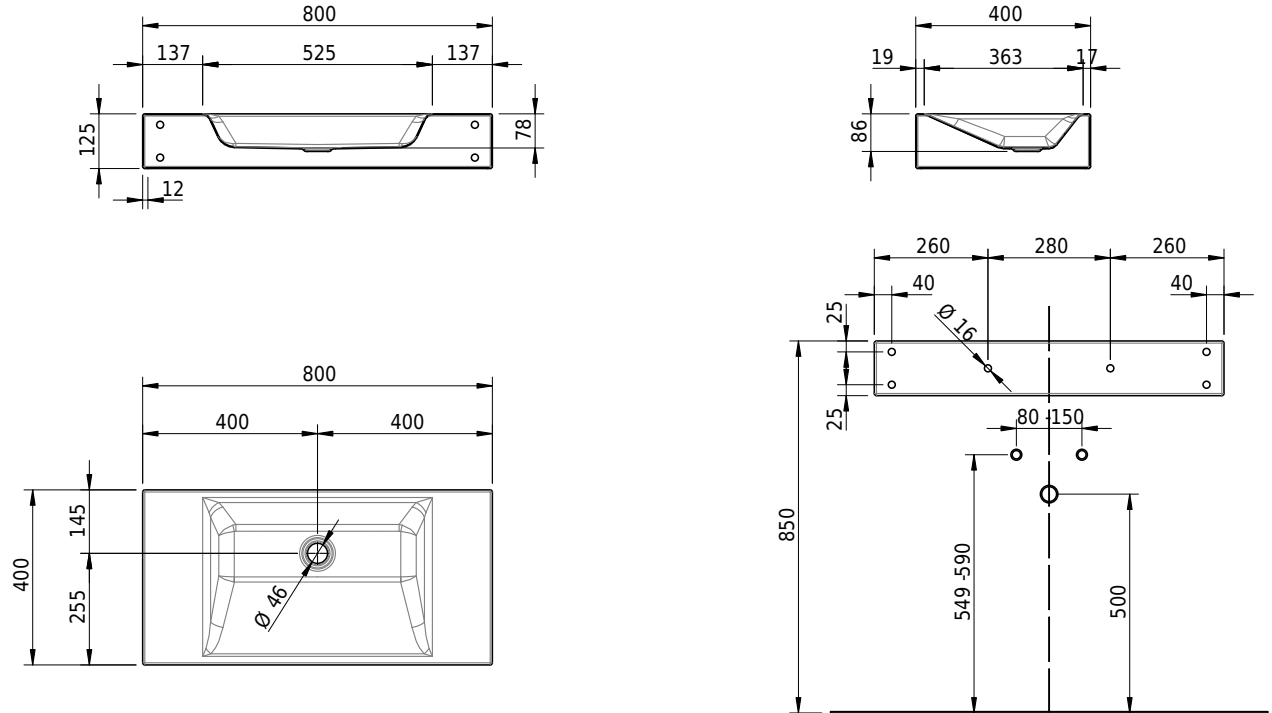

Massskizze

Schmidlin STUDIO Wandbecken

80 x 40 x 12.5 cm

ohne Überlauf, inkl. Befestigungszubehör

Artikel-Nr.: 1033-0001

SGVSB-Nr.: 217313.242

ST-Nr.: 3131817.100

Gewicht: 12 kg

Optionen

- Farbklasse: I,II,III,IV,V [FA0_ _]
- GLASUR PLUS [OV01]
- Spezialanfertigung

Zubehör**Ab- und Überlaufgarnituren**

- Schaftventil 1¼, inkl. Deckel verchromt, nicht verschliessbar
- Schmidlin Schaftventil 1 1/4", inkl. Deckel alpinweiss matt, emailliert, nicht verschliessbar
- Schmidlin Schaftventil 1 1/4", inkl. Deckel emailliert, nicht verschliessbar
- Schmidlin Schaftventil 1 1/4", inkl. Deckel emailliert, übrige Farben, nicht verschliessbar