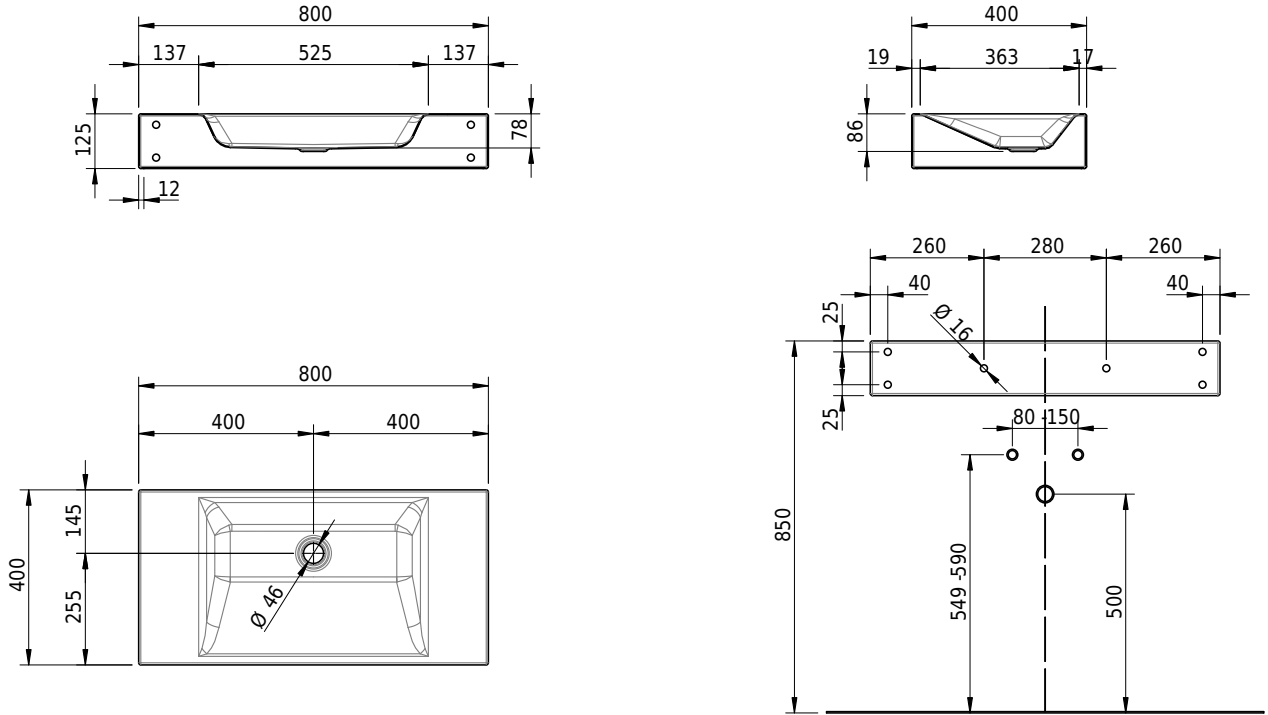

## Massskizze

**Schmidlin STUDIO Wandbecken**

80 x 40 x 12.5 cm

ohne Überlauf, inkl. Befestigungszubehör

Artikel-Nr.: 1033-0001

SGVSB-Nr.: 217313.242

ST-Nr.: 3131817.100

Gewicht: 12 kg

**Optionen**

- Farbklasse: I,II,III,IV,V [FA0\_ \_]
- GLASUR PLUS [OV01]
- Spezialanfertigung

**Zubehör****Ab- und Überlaufgarnituren**

- Schaftventil 1¼, inkl. Deckel verchromt, nicht verschliessbar
- Schmidlin Schaftventil 1 1/4", inkl. Deckel alpinweiss matt, emailliert, nicht verschliessbar
- Schmidlin Schaftventil 1 1/4", inkl. Deckel emailliert, nicht verschliessbar
- Schmidlin Schaftventil 1 1/4", inkl. Deckel emailliert, übrige Farben, nicht verschliessbar