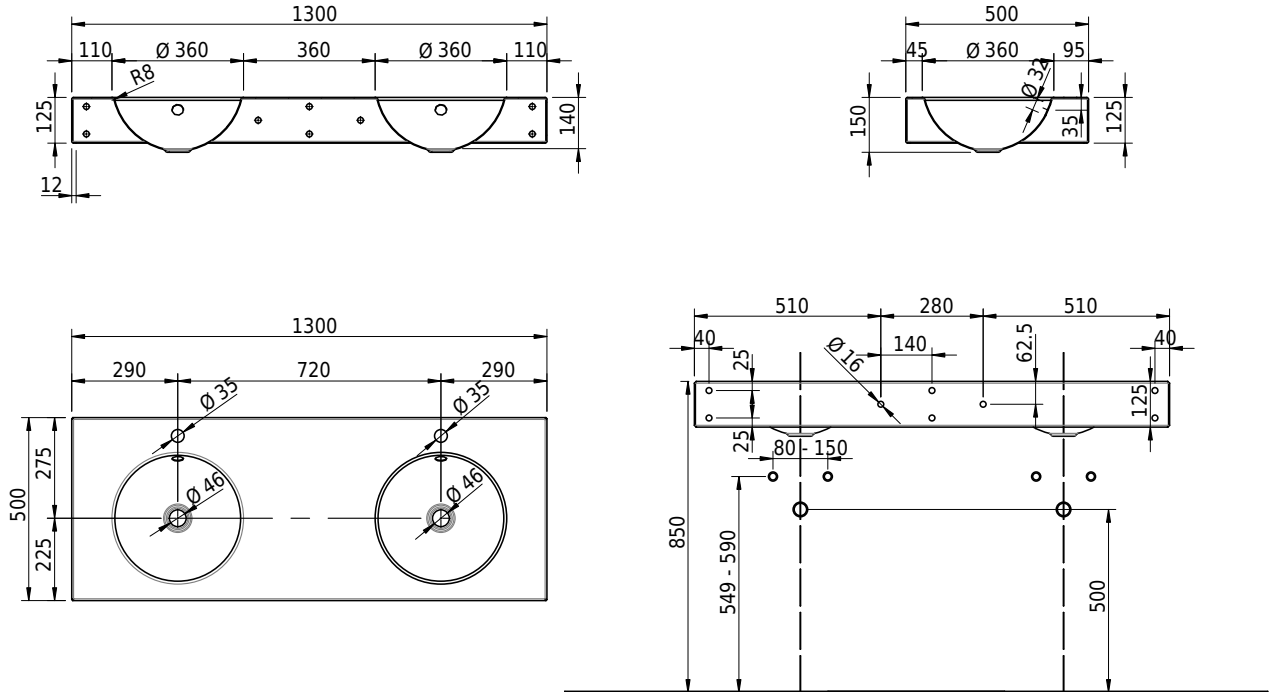

# Schmidlin ORBIS Wandbecken

130 x 50 x 12.5 cm

mit Überlauf, inkl. Befestigungzubehör, inkl. Überlaufgarnitur verchromt

Artikel-Nr.: 1032-0002

SGVSB-Nr.: 217345.100.247

Gewicht: 18 kg