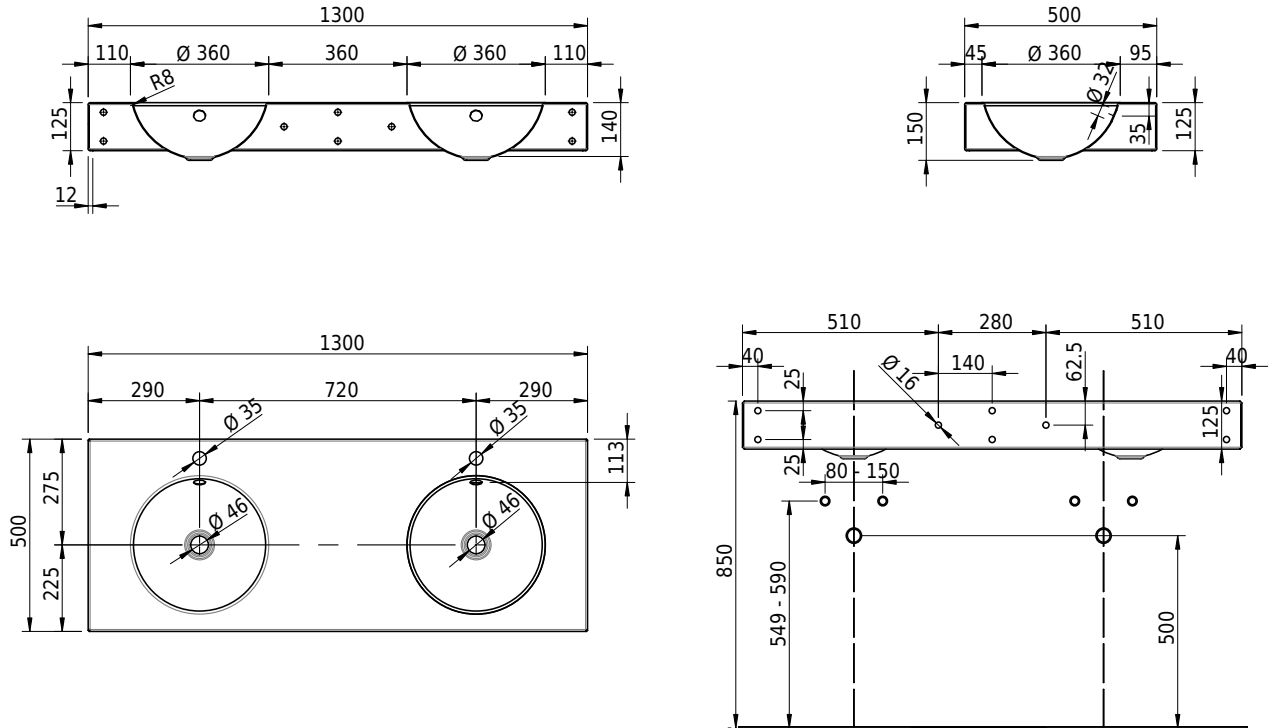

Massskizze

Schmidlin ORBIS Wandbecken

130 x 50 x 12.5 cm

mit Überlauf, inkl. Befestigungzubehör, inkl. Überlaufgarnitur verchromt

Artikel-Nr.: 1032-0002

SGVSB-Nr.: 217345.100.247

Gewicht: 18 kg

Optionen

- Farbklasse: I,II,III,IV,V [FA0_ _]
- Ohne Überlaufloch [UL0]
- GLASUR PLUS [OV01]
- Lochbohrung für Schmidlin Seifenspender [SSP02]
- Schmidlin Kosmetiktuchspender [KTS_ _]
- Spezialanfertigung
- Lochbohrung für Steckdose [STP_ _]