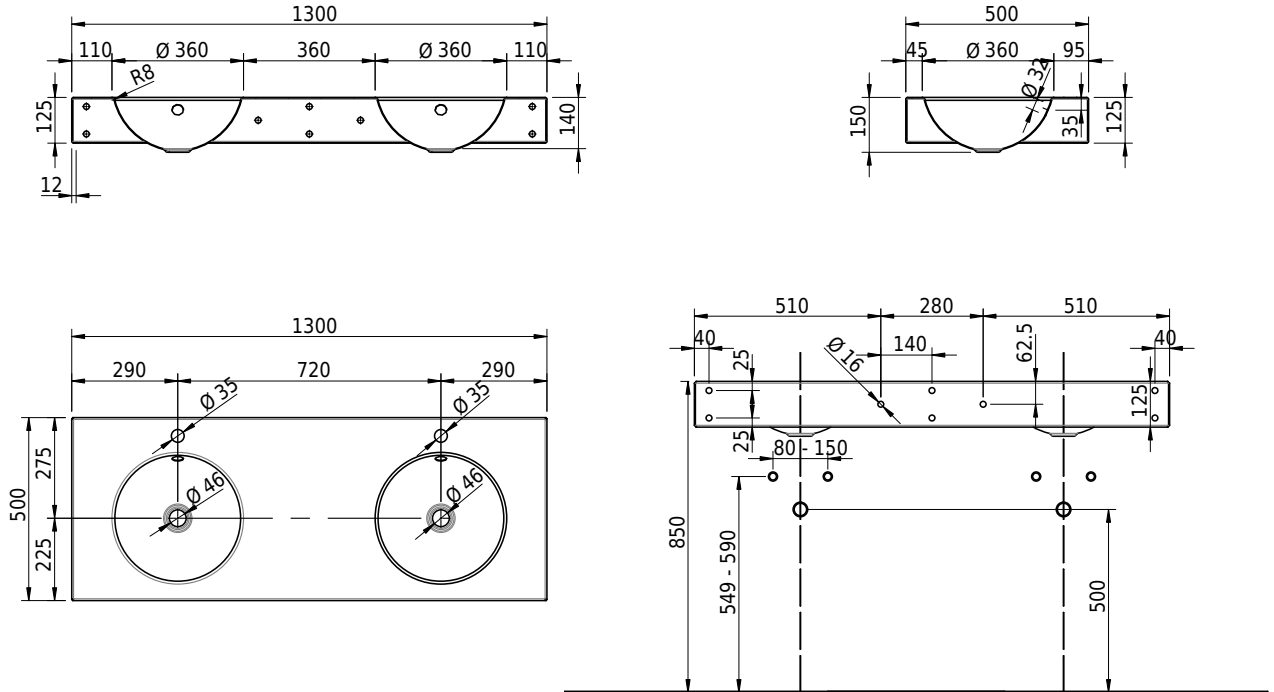

Massskizze

Schmidlin ORBIS Wandbecken

130 x 50 x 12.5 cm

mit Überlauf, inkl. Befestigungzubehör, inkl. Überlaufgarnitur verchromt

Artikel-Nr.: 1032-0002

SGVSB-Nr.: 217345.100.247

Gewicht: 18 kg

Optionen

- Farbklasse: I,II,III,IV,V [FA0_ _]
- Ohne Überlaufloch [UL0]
- GLASUR PLUS [OV01]
- Lochbohrung für Schmidlin Seifenspender [SSP02]
- Schmidlin Kosmetiktuchspender [KTS_ _]
- Spezialanfertigung
- Lochbohrung für Steckdose [STP_ _]