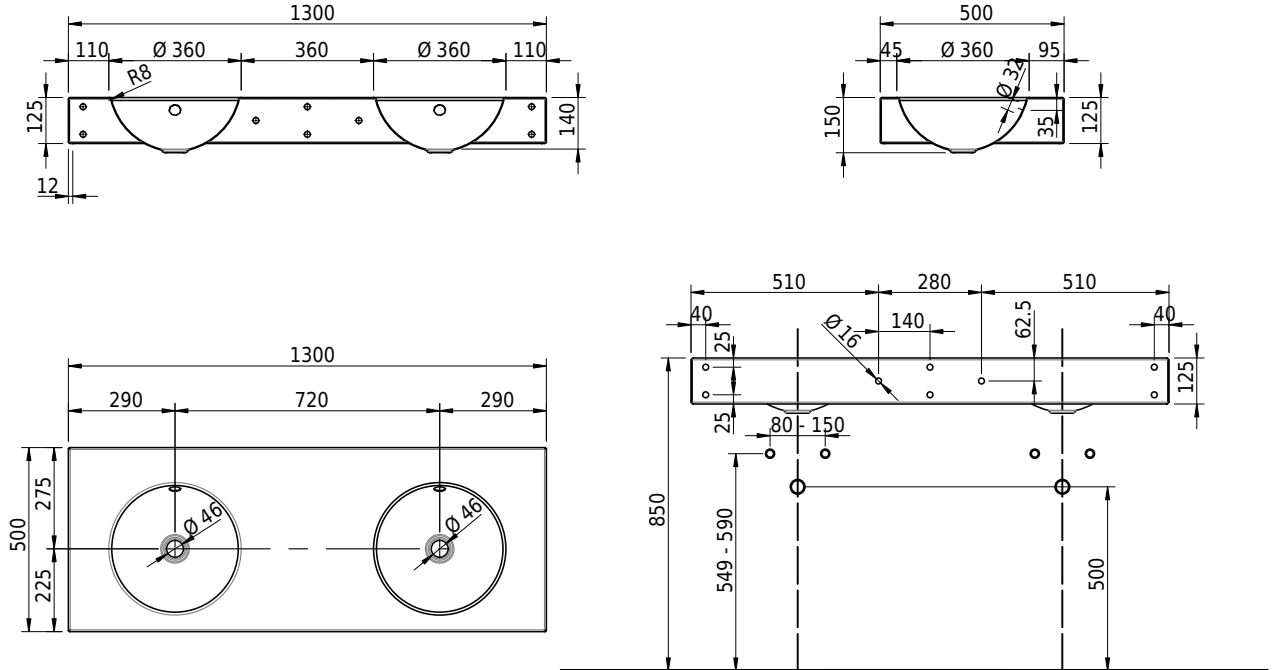

Massskizze

Schmidlin ORBIS Wandbecken

130 x 50 x 12.5 cm

mit Überlauf, inkl. Befestigungszubehör, inkl. Überlaufgarnitur verchromt

Artikel-Nr.: 1032-0001

SGVSB-Nr.: 217345.242

Gewicht: 18 kg

Optionen

- Farbklasse: I,II,III,IV,V [FA0_ _]
- Ohne Überlaufloch [UL0]
- GLASUR PLUS [OV01]
- Lochbohrung für Schmidlin Seifenspender [SSP02]
- Schmidlin Kosmetiktuchspender [KTS_ _]
- Spezialanfertigung
- Lochbohrung für Steckdose [STP_ _]