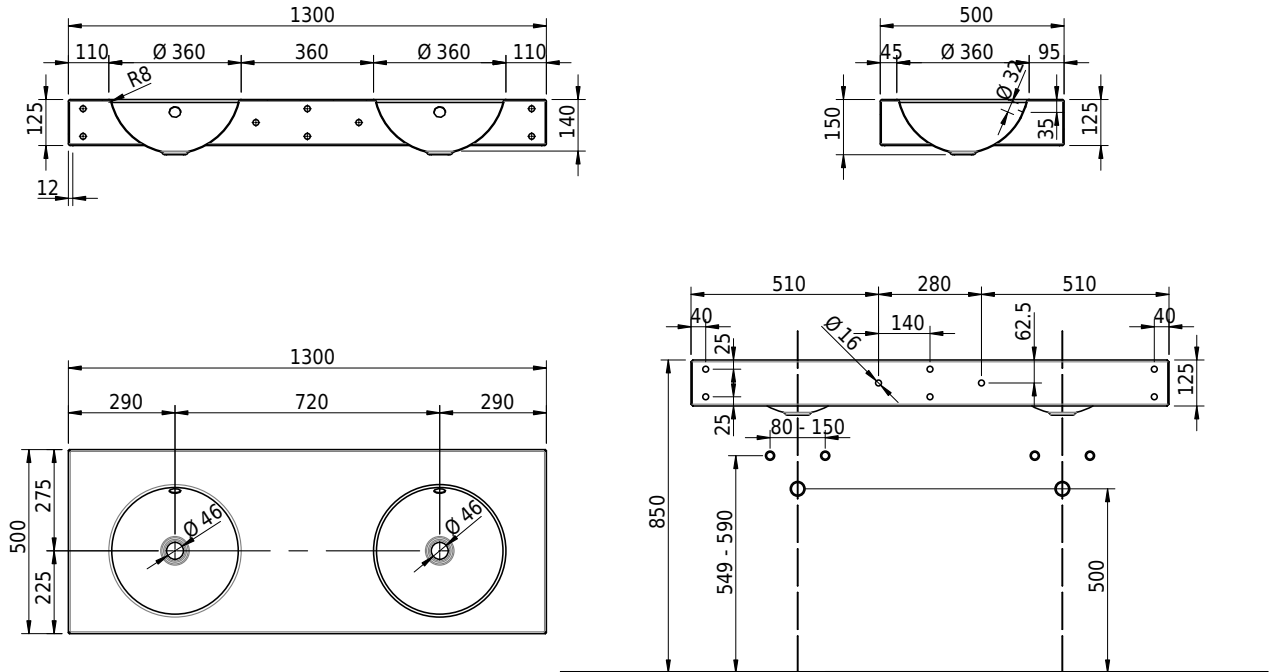

Massskizze

Schmidlin ORBIS Wandbecken

130 x 50 x 12.5 cm

mit Überlauf, inkl. Befestigungszubehör, inkl. Überlaufgarnitur verchromt

Artikel-Nr.: 1032-0001

SGVSB-Nr.: 217345.242

Gewicht: 18 kg

Optionen

- Farbklasse: I,II,III,IV,V [FA0_ _]
- Ohne Überlaufloch [UL0]
- GLASUR PLUS [OV01]
- Lochbohrung für Schmidlin Seifenspender [SSP02]
- Schmidlin Kosmetiktuchspender [KTS_ _]
- Spezialanfertigung
- Lochbohrung für Steckdose [STP_ _]