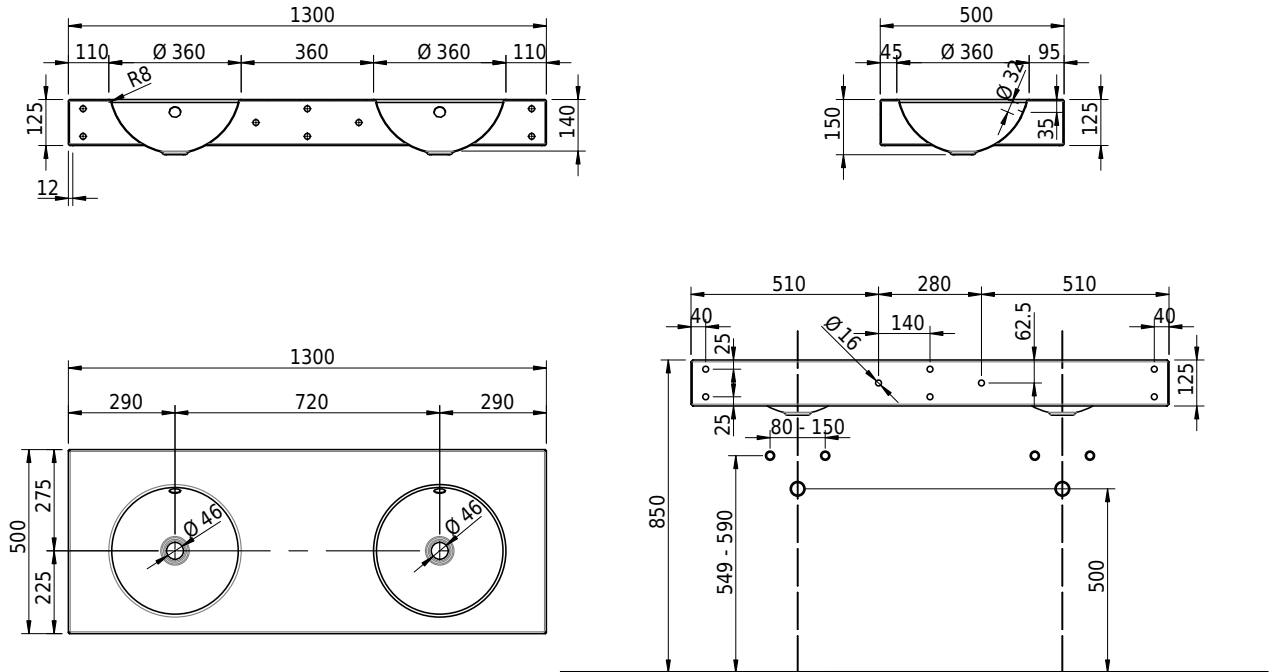

# Schmidlin ORBIS Wandbecken

130 x 50 x 12.5 cm

mit Überlauf, inkl. Befestigungszubehör, inkl. Überlaufgarnitur verchromt

Artikel-Nr.: 1032-0001

SGVSB-Nr.: 217345.242

Gewicht: 18 kg