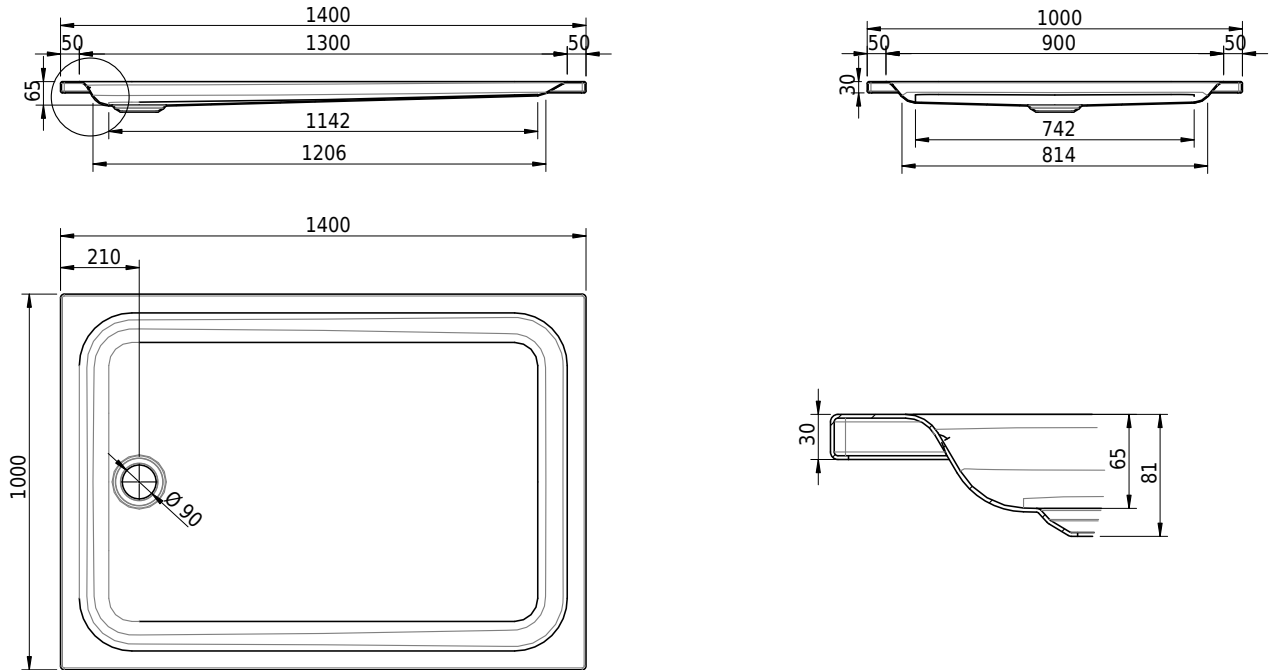

# Schmidlin Duschwanne flach (6,5 cm)

140 x 100 x 6.5 cm

Ablaufloch  $\varnothing$  90 mm

Artikel-Nr.: 1029-0001

SGVSB-Nr.: 141129

Gewicht: 34 kg

## Optionen

- Farbklasse: I,II,III,IV,V [FA0\_ \_ \_]
- Mit Zargen [Z\_ \_ \_ \_]
- ANTIGLISS PRO
- GLASUR PLUS [OV01]
- Speziallänge -2/+5 cm (beidseitig von -1 bis +2,5cm)
- Scharfkantige Ecke (Radius 5 mm) [EA\_ \_ 04]
- Geschnittene Ecke [EA\_ \_ 03]
- Abgerundete Ecke [EA\_ \_ 02]
- Schürze(n) 75 mm
- Schürze(n) 100 mm
- Schürze(n) Spezialhöhe