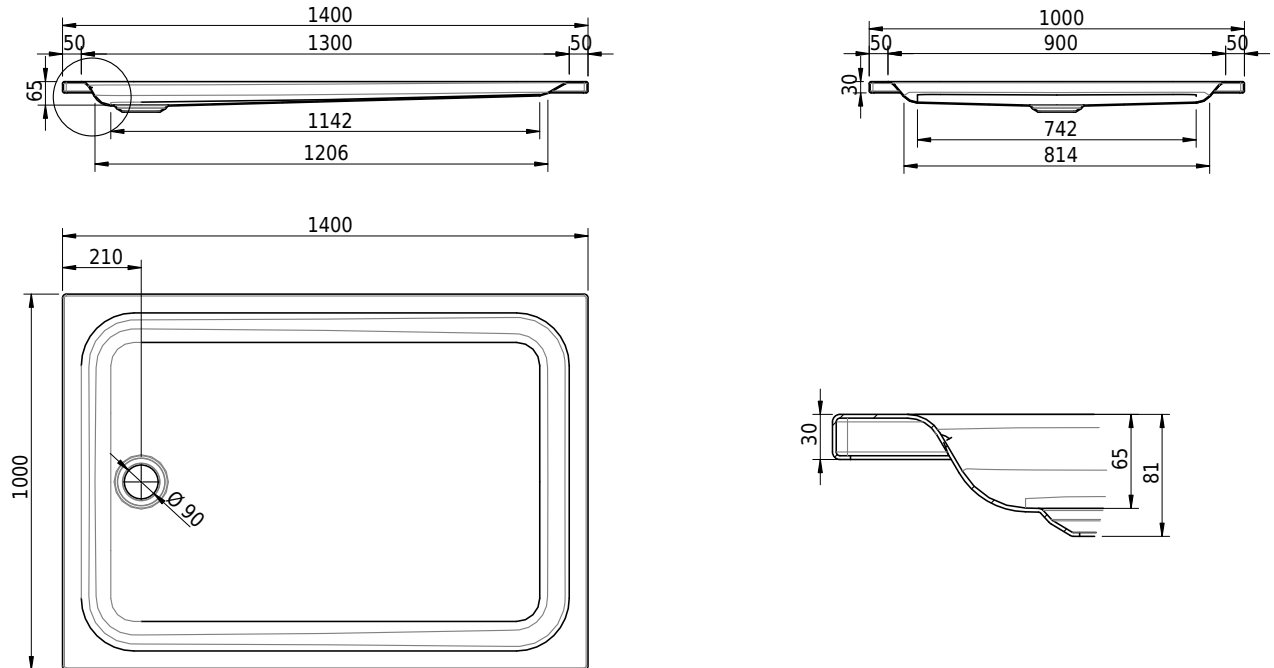

Massskizze

Schmidlin Duschwanne flach (6,5 cm)

140 x 100 x 6.5 cm

Ablaufloch \varnothing 90 mm

Artikel-Nr.: 1029-0001

SGVSB-Nr.: 141129

Gewicht: 34 kg

Optionen

- Farbklasse: I,II,III,IV,V [FA0_ _ _]
- Mit Zargen [Z_ _ _ _]
- ANTIGLISS PRO
- GLASUR PLUS [OV01]
- Speziallänge -2/+5 cm (beidseitig von -1 bis +2,5cm)
- Scharfkantige Ecke (Radius 5 mm) [EA_ _ 04]
- Geschnittene Ecke [EA_ _ 03]
- Abgerundete Ecke [EA_ _ 02]
- Schürze(n) 75 mm
- Schürze(n) 100 mm
- Schürze(n) Spezialhöhe

Zubehör

- Duschwannen-Fusset 4/6/8 (SIA 181), mit/ohne Dichtband
- Duschwannen-Montagerahmen BASIC (SIA 181)
- Montagesystem Schmidlin OMNIA (SIA 181)
- Schmidlin Zargen-Montagewinkel (SIA 181), Satz (4 Stück)
- Zargengummiprofil