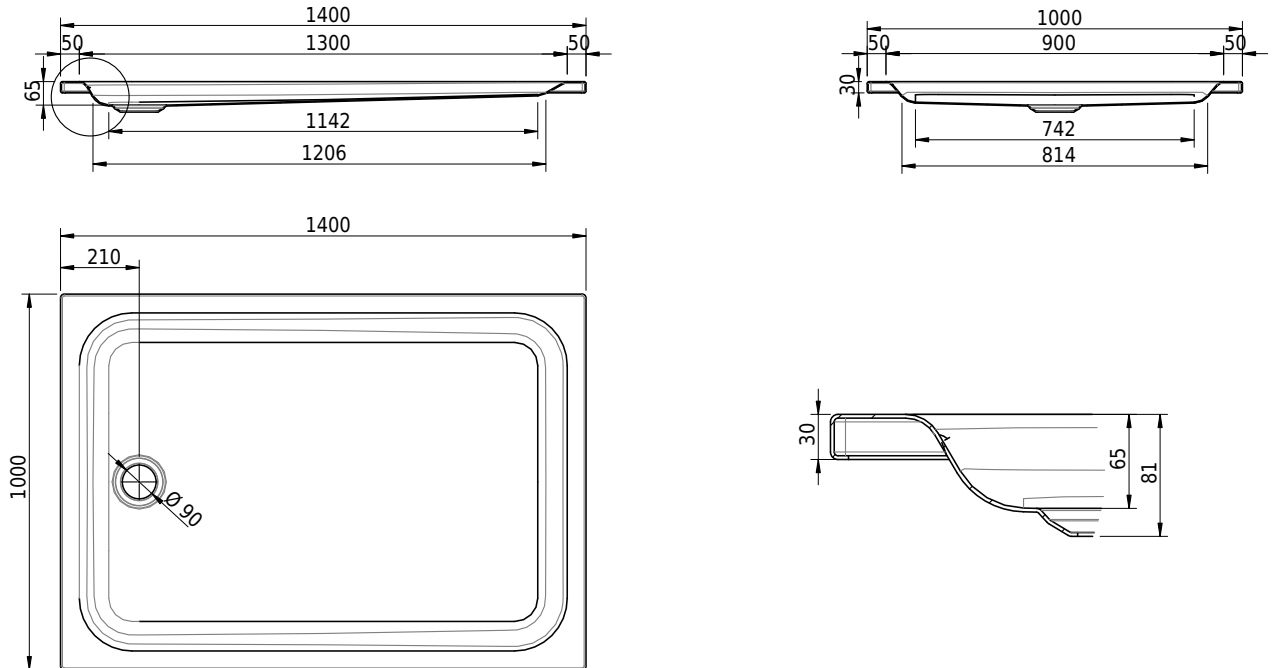

Massskizze

Schmidlin Duschwanne flach (6,5 cm)

140 x 100 x 6.5 cm

Ablaufloch \varnothing 90 mm

Artikel-Nr.: 1029-0001

SGVSB-Nr.: 141129

Gewicht: 34 kg

Optionen

- Farbklasse: I,II,III,IV,V [FA0_ _ _]
- Mit Zargen [Z_ _ _ _]
- ANTIGLISS PRO
- GLASUR PLUS [OV01]
- Speziallänge -2/+5 cm (beidseitig von -1 bis +2,5cm)
- Scharfkantige Ecke (Radius 5 mm) [EA_ _ 04]
- Geschnittene Ecke [EA_ _ 03]
- Abgerundete Ecke [EA_ _ 02]
- Schürze(n) 75 mm
- Schürze(n) 100 mm
- Schürze(n) Spezialhöhe

Zubehör

- Duschwannen-Fusset 4/6/8 (SIA 181), mit/ohne Dichtband
- Duschwannen-Montagerahmen BASIC (SIA 181)
- Montagesystem Schmidlin OMNIA (SIA 181)
- Schmidlin Zargen-Montagewinkel (SIA 181), Satz (4 Stück)
- Zargengummiprofil