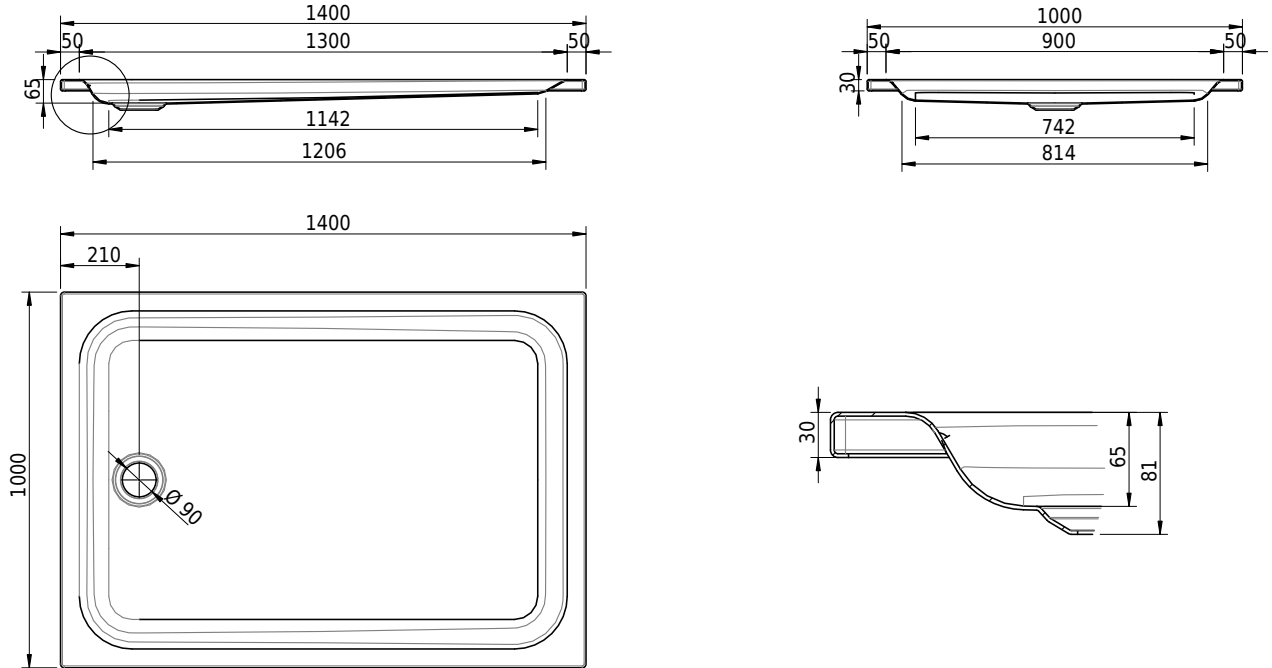

Massskizze

Schmidlin Duschwanne flach (6,5 cm)

140 x 100 x 6.5 cm

Ablaufloch \varnothing 90 mm

Artikel-Nr.: 1029-0001

SGVSB-Nr.: 141129

Gewicht: 34 kg

Optionen

- Farbklasse: I,II,III,IV,V [FA0_ _ _]
- Mit Zargen [Z_ _ _ _]
- ANTIGLISS PRO
- GLASUR PLUS [OV01]
- Speziallänge -2/+5 cm (beidseitig von -1 bis +2,5cm)
- Scharfkantige Ecke (Radius 5 mm) [EA_ _ 04]
- Geschnittene Ecke [EA_ _ 03]
- Abgerundete Ecke [EA_ _ 02]
- Schürze(n) 75 mm
- Schürze(n) 100 mm
- Schürze(n) Spezialhöhe

Zubehör

- Duschwannen-Fusset 4/6/8 (SIA 181), mit/ohne Dichtband
- Duschwannen-Montagerahmen BASIC (SIA 181)
- Montagesystem Schmidlin OMNIA (SIA 181)
- Schmidlin Zargen-Montagewinkel (SIA 181), Satz (4 Stück)
- Zargengummiprofil