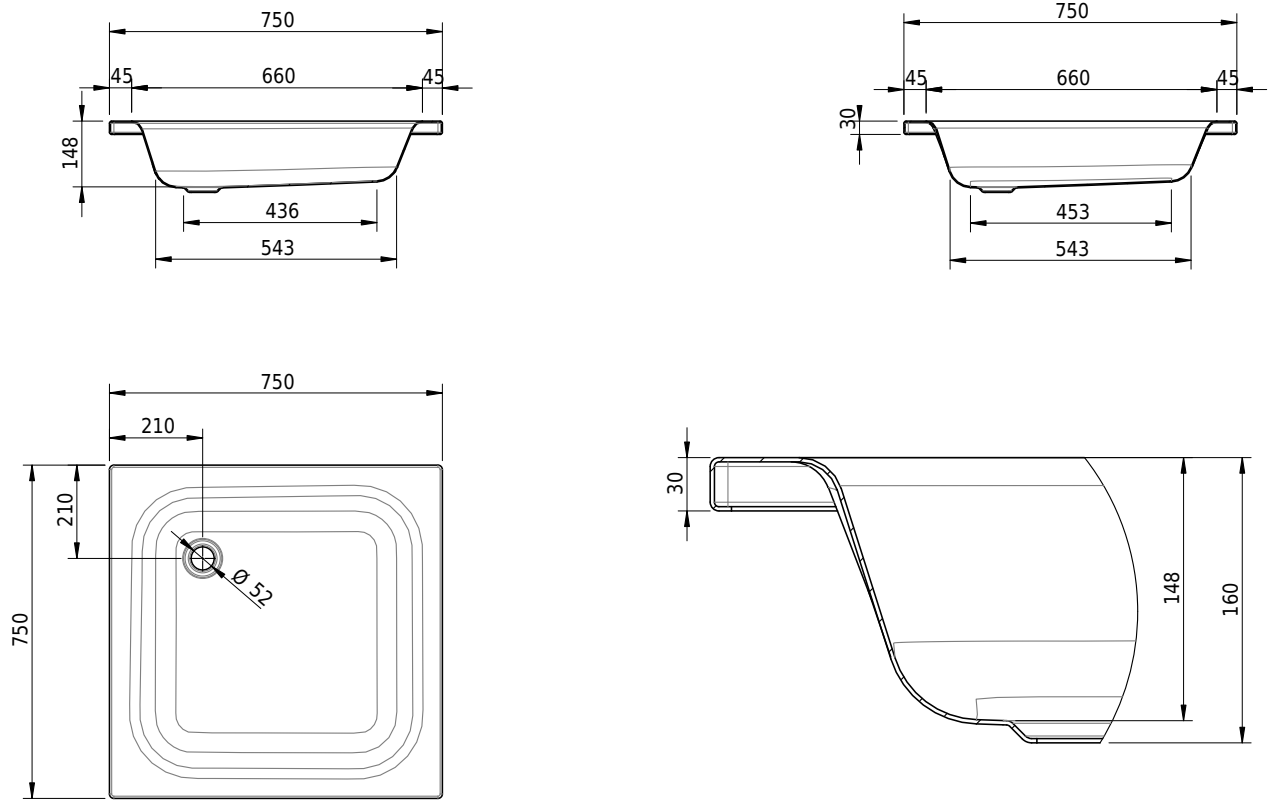

Massskizze

Schmidlin Duschwanne tief (15 cm)

75 x 75 x 15 cm

Ablaufloch $\varnothing$ 52 mm

Artikel-Nr.: 1028-0001

SGVSB-Nr.: 141000

Gewicht: 19 kg

Optionen

- Farbklasse: I,II,III,IV,V [FA0_ _ _]
- Mit Zargen [Z_ _ _ _]
- ANTIGLISS PRO
- GLASUR PLUS [OV01]
- Speziallänge -2/+5 cm (beidseitig von -1 bis +2,5cm)
- Scharfkantige Ecke (Radius 5 mm) [EA_ _ 04]
- Geschnittene Ecke [EA_ _ 03]
- Abgerundete Ecke [EA_ _ 02]
- Schürze(n) 200 mm
- Schürze(n) Spezialhöhe
- Ablaufloch 90 mm [AG90]
- Spezialanfertigung

Zubehör

- Duschwannen-Fusset 4/6/8 (SIA 181), mit/ohne Dichtband
- Duschwannen-Montagerahmen BASIC (SIA 181)
- Schmidlin Zargen-Montagewinkel (SIA 181), Satz (4 Stück)
- Zargengummiprofil

Ab- und Überlaufgarnituren

- Ablaufgarnitur Viega Domoplex