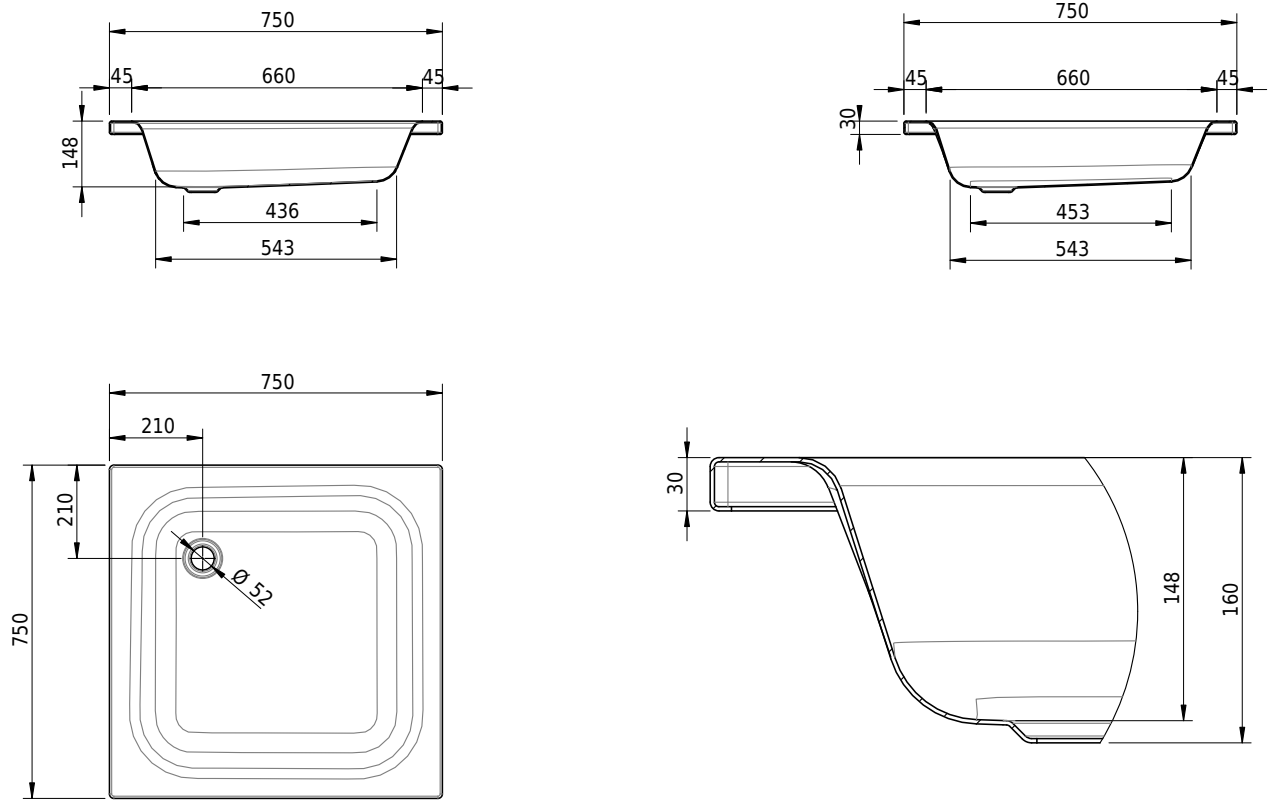

Massskizze

Schmidlin Duschwanne tief (15 cm)

75 x 75 x 15 cm

Ablaufloch \varnothing 52 mm

Artikel-Nr.: 1028-0001

SGVSB-Nr.: 141000

Gewicht: 19 kg

Optionen

- Farbklasse: I,II,III,IV,V [FA0_ _ _]
- Mit Zargen [Z_ _ _ _]
- ANTIGLISS PRO
- GLASUR PLUS [OV01]
- Speziallänge -2/+5 cm (beidseitig von -1 bis +2,5cm)
- Scharfkantige Ecke (Radius 5 mm) [EA_ _ 04]
- Geschnittene Ecke [EA_ _ 03]
- Abgerundete Ecke [EA_ _ 02]
- Schürze(n) 200 mm
- Schürze(n) Spezialhöhe
- Ablaufloch 90 mm [AG90]
- Spezialanfertigung

Zubehör

- Duschwannen-Fusset 4/6/8 (SIA 181), mit/ohne Dichtband
- Duschwannen-Montagerahmen BASIC (SIA 181)
- Schmidlin Zargen-Montagewinkel (SIA 181), Satz (4 Stück)
- Zargengummiprofil

Ab- und Überlaufgarnituren