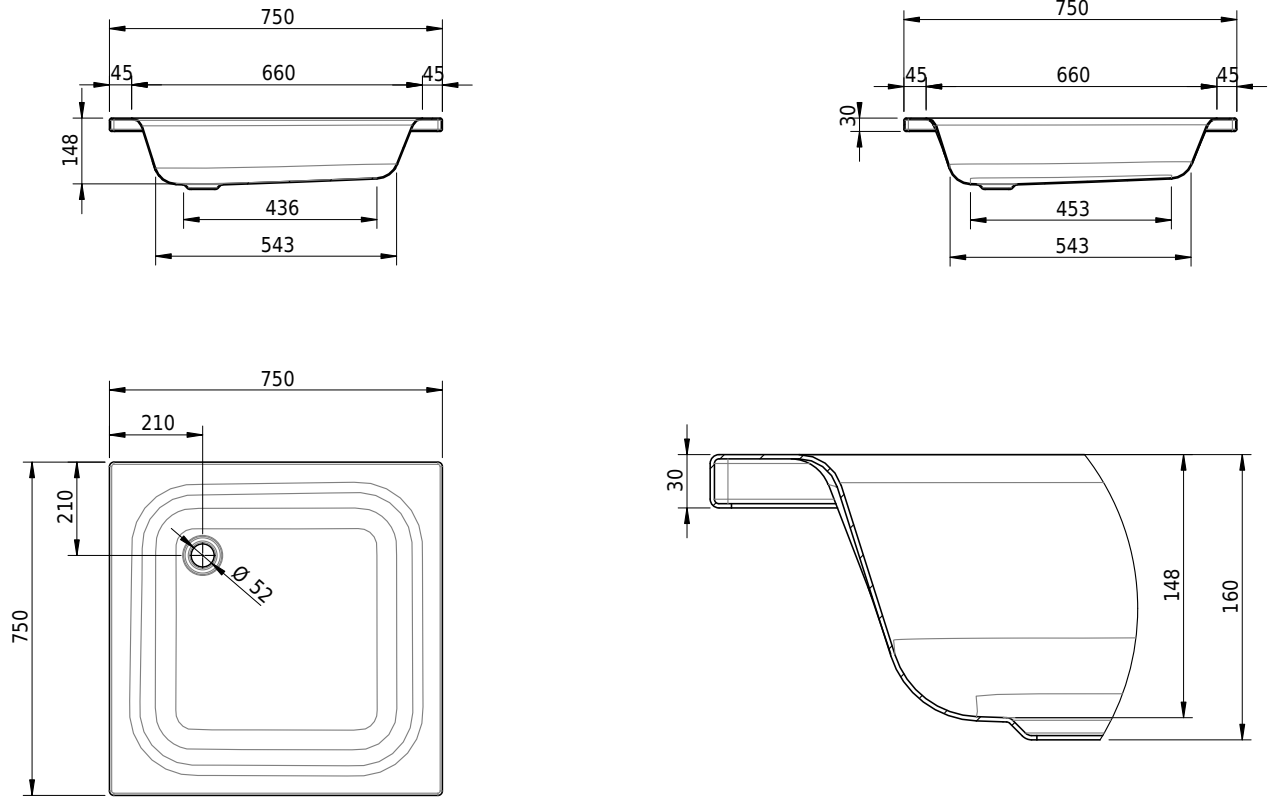

Massskizze

Schmidlin Duschwanne tief (15 cm)

75 x 75 x 15 cm

Ablaufloch \varnothing 52 mm

Artikel-Nr.: 1028-0001

SGVSB-Nr.: 141000

Gewicht: 19 kg

Optionen

- Farbklasse: I,II,III,IV,V [FA0_ _ _]
- Mit Zargen [Z_ _ _ _]
- ANTIGLISS PRO
- GLASUR PLUS [OV01]
- Speziallänge -2/+5 cm (beidseitig von -1 bis +2,5cm)
- Scharfkantige Ecke (Radius 5 mm) [EA_ _ 04]
- Geschnittene Ecke [EA_ _ 03]
- Abgerundete Ecke [EA_ _ 02]
- Schürze(n) 200 mm
- Schürze(n) Spezialhöhe
- Ablaufloch 90 mm [AG90]
- Spezialanfertigung

Zubehör

- Duschwannen-Fusset 4/6/8 (SIA 181), mit/ohne Dichtband
- Duschwannen-Montagerahmen BASIC (SIA 181)
- Schmidlin Zargen-Montagewinkel (SIA 181), Satz (4 Stück)
- Zargengummiprofil

Ab- und Überlaufgarnituren