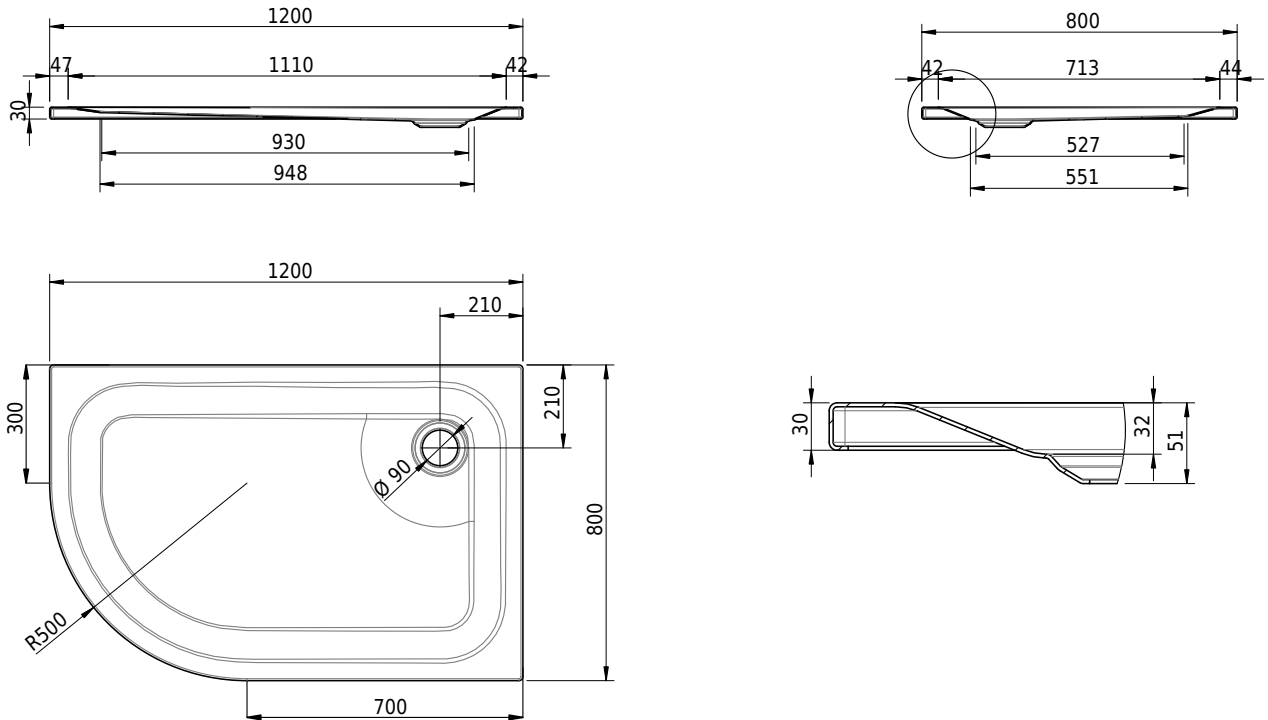

Massskizze

Schmidlin ECK Duschwanne superflach (3,5 cm)

120 x 80 x 3.5 cm

Ablaufloch \varnothing 90 mm

Artikel-Nr.: 1027-0001

SGVSB-Nr.: 141660

Gewicht: 19 kg

Optionen

- Farbklasse: I,II,III,IV,V [FA0_ _]
- Mit Zargen [Z_ _ _]
- ANTIGLISS PRO
- GLASUR PLUS [OV01]
- Speziallänge -2/+5 cm (beidseitig von -1 bis +2,5cm)
- Scharfkantige Ecke (Radius 5 mm) [EA_ _ 04]
- Schürze(n) 50 mm
- Spezialanfertigung

Zubehör

- Duschwannen-Fusset 4/6/8 (SIA 181), mit/ohne Dichtband
- Duschwannen-Montagerahmen BASIC (SIA 181)
- Montagesystem Schmidlin OMNIA (SIA 181)
- Schmidlin Zargen-Montagewinkel (SIA 181), Satz (4 Stück)
- Zargengummiprofil