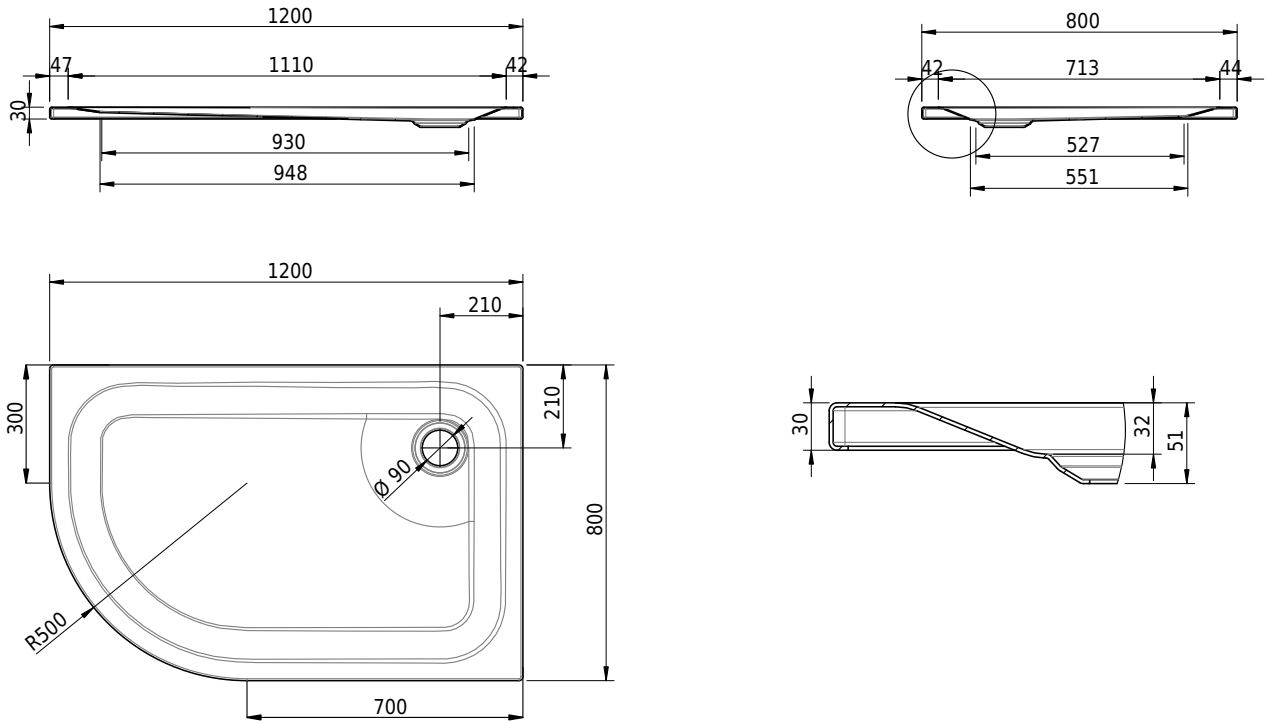

Massskizze

Schmidlin ECK Duschwanne superflach (3,5 cm)

120 x 80 x 3.5 cm

Ablaufloch \varnothing 90 mm

Artikel-Nr.: 1027-0001

SGVSB-Nr.: 141660

Gewicht: 19 kg

Optionen

- Farbklasse: I,II,III,IV,V [FA0_ _]
- Mit Zargen [Z_ _ _]
- ANTIGLISS PRO
- GLASUR PLUS [OV01]
- Speziallänge -2/+5 cm (beidseitig von -1 bis +2,5cm)
- Scharfkantige Ecke (Radius 5 mm) [EA_ _ 04]
- Schürze(n) 50 mm
- Spezialanfertigung

Zubehör

- Duschwannen-Fusset 4/6/8 (SIA 181), mit/ohne Dichtband
- Duschwannen-Montagerahmen BASIC (SIA 181)
- Montagesystem Schmidlin OMNIA (SIA 181)
- Schmidlin Zargen-Montagewinkel (SIA 181), Satz (4 Stück)
- Zargengummiprofil