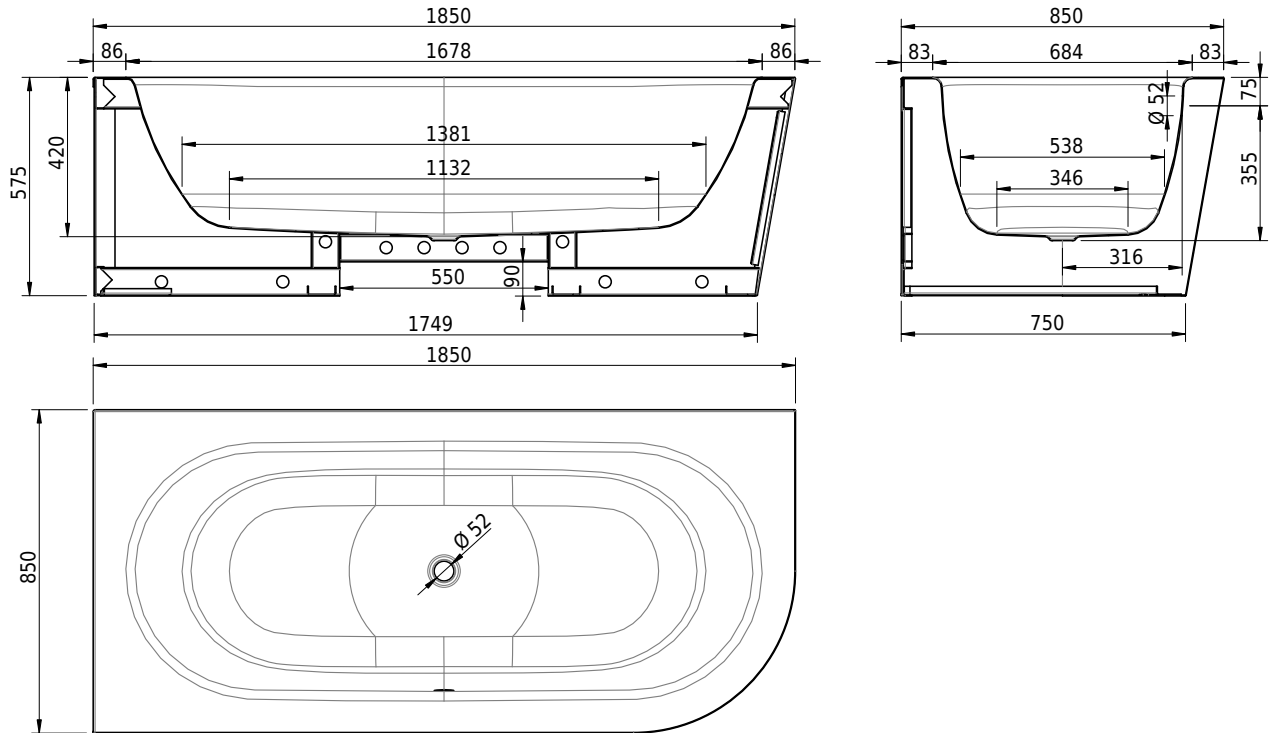

# Schmidlin STARLET SHAPE LEFT

185 x 85 x 42 cm

freistehend, mit nahtlos emaillierter konischer Schürze, inkl. Ab- und Überlaufgarnitur Multiplex, vormontiert, inkl. flexiblem Schlauch zum Anschluss der Ablaufgarnitur, Gesamthöhe 57.5 cm

Artikel-Nr.: 1026-0001    SGVSB-Nr.: 111284.100.901    ST-Nr.: 1144136.100    Gewicht: 108 kg    Nutzinhalt\*: 164 l

**Optionen**

- Farbklasse: I,II [FA0\_ \_ ]
- ANTIGLISS PRO
- GLASUR PLUS [OV01]
- Griff SAFE (1 Stück) [GFT\_02]
- Lochbohrung für Schmidlin TOUCH CONTROL [AT0001]
- Einlaufgarnitur Schmidlin SPLASH [SP\_ \_ ]
- Schmidlin SOUNDBOX