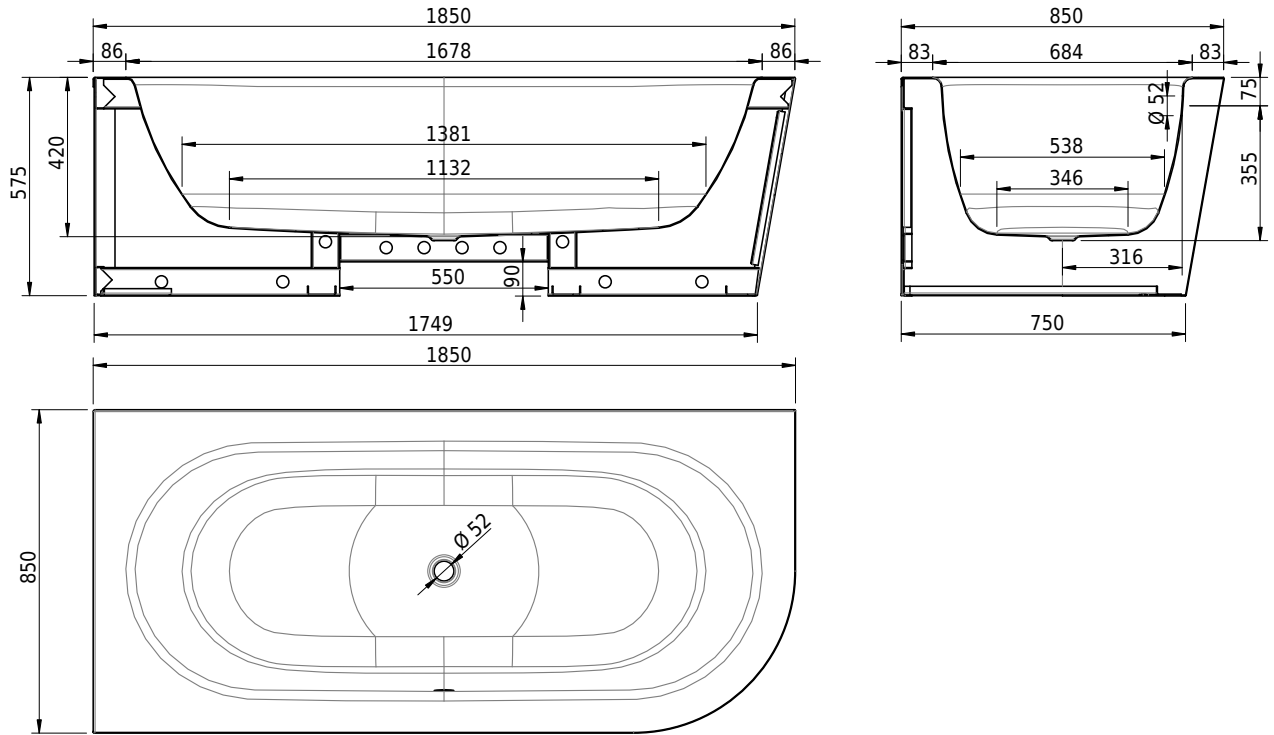

# Schmidlin STARLET SHAPE LEFT

185 x 85 x 42 cm

freistehend, mit nahtlos emaillierter konischer Schürze, inkl. Ab- und Überlaufgarnitur Multiplex, vormontiert, inkl. flexiblem Schlauch zum Anschluss der Ablaufgarnitur, Gesamthöhe 57.5 cm

Artikel-Nr.: 1026-0001    SGVSB-Nr.: 111284.100.901    ST-Nr.: 1144136.100    Gewicht: 108 kg    Nutzinhalt\*: 164 l

**Optionen**

- Farbklasse: I,II [FA0\_ \_ ]
- ANTIGLISS PRO
- GLASUR PLUS [OV01]
- Griff SAFE (1 Stück) [GFT\_02]
- Lochbohrung für Schmidlin TOUCH CONTROL [AT0001]
- Einlaufgarnitur Schmidlin SPLASH [SP\_ \_ ]
- Schmidlin SOUNDBOX