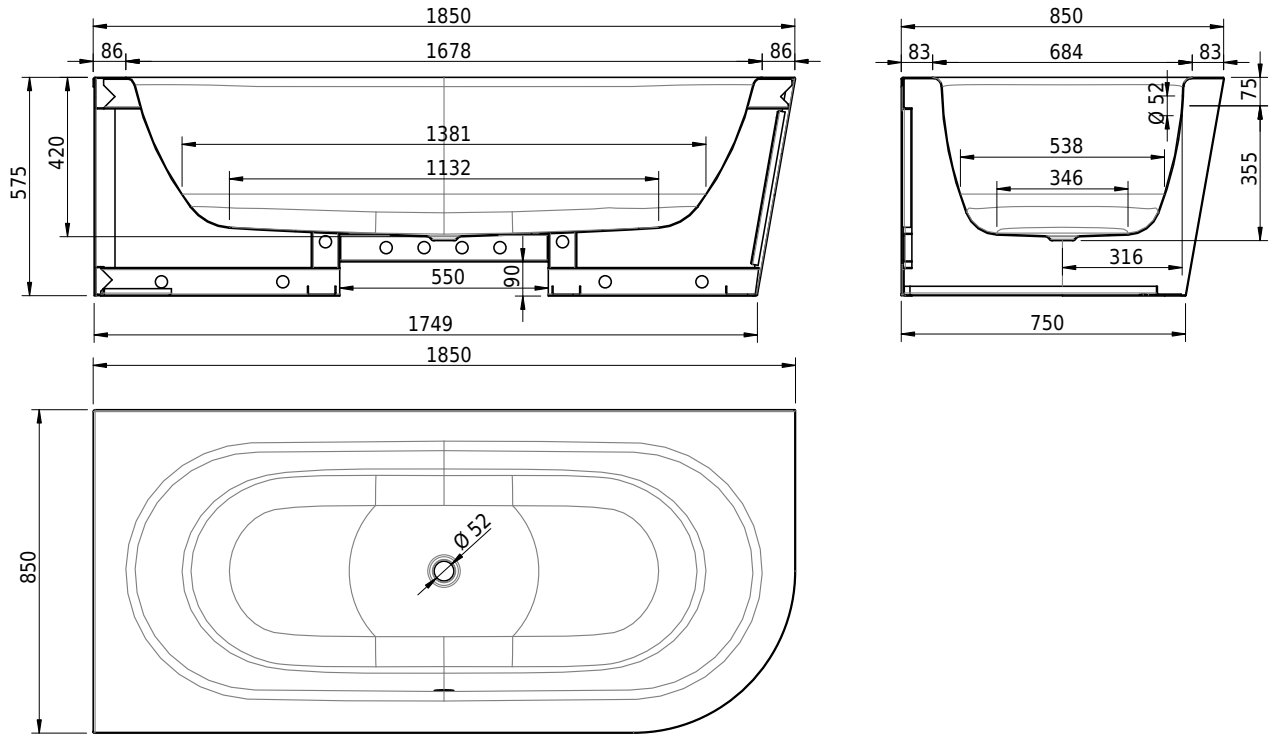

Massskizze

Schmidlin STARLET SHAPE LEFT

185 x 85 x 42 cm

freistehend, mit nahtlos emaillierter konischer Schürze, inkl. Ab- und Überlaufgarnitur Multiplex, vormontiert, inkl. flexiblem Schlauch zum Anschluss der Ablaufgarnitur, Gesamthöhe 57.5 cm

Artikel-Nr.: 1026-0001 SGVSB-Nr.: 111284.100.901 ST-Nr.: 1144136.100 Gewicht: 108 kg Nutzinhalt*: 164 l

Optionen

- Farbklasse: I,II [FA0_ _]
- ANTIGLISS PRO
- GLASUR PLUS [OV01]
- Griff SAFE (1 Stück) [GFT_02]
- Lochbohrung für Schmidlin TOUCH CONTROL [AT0001]
- Einlaufgarnitur Schmidlin SPLASH [SP_ _]
- Schmidlin SOUNDBOX